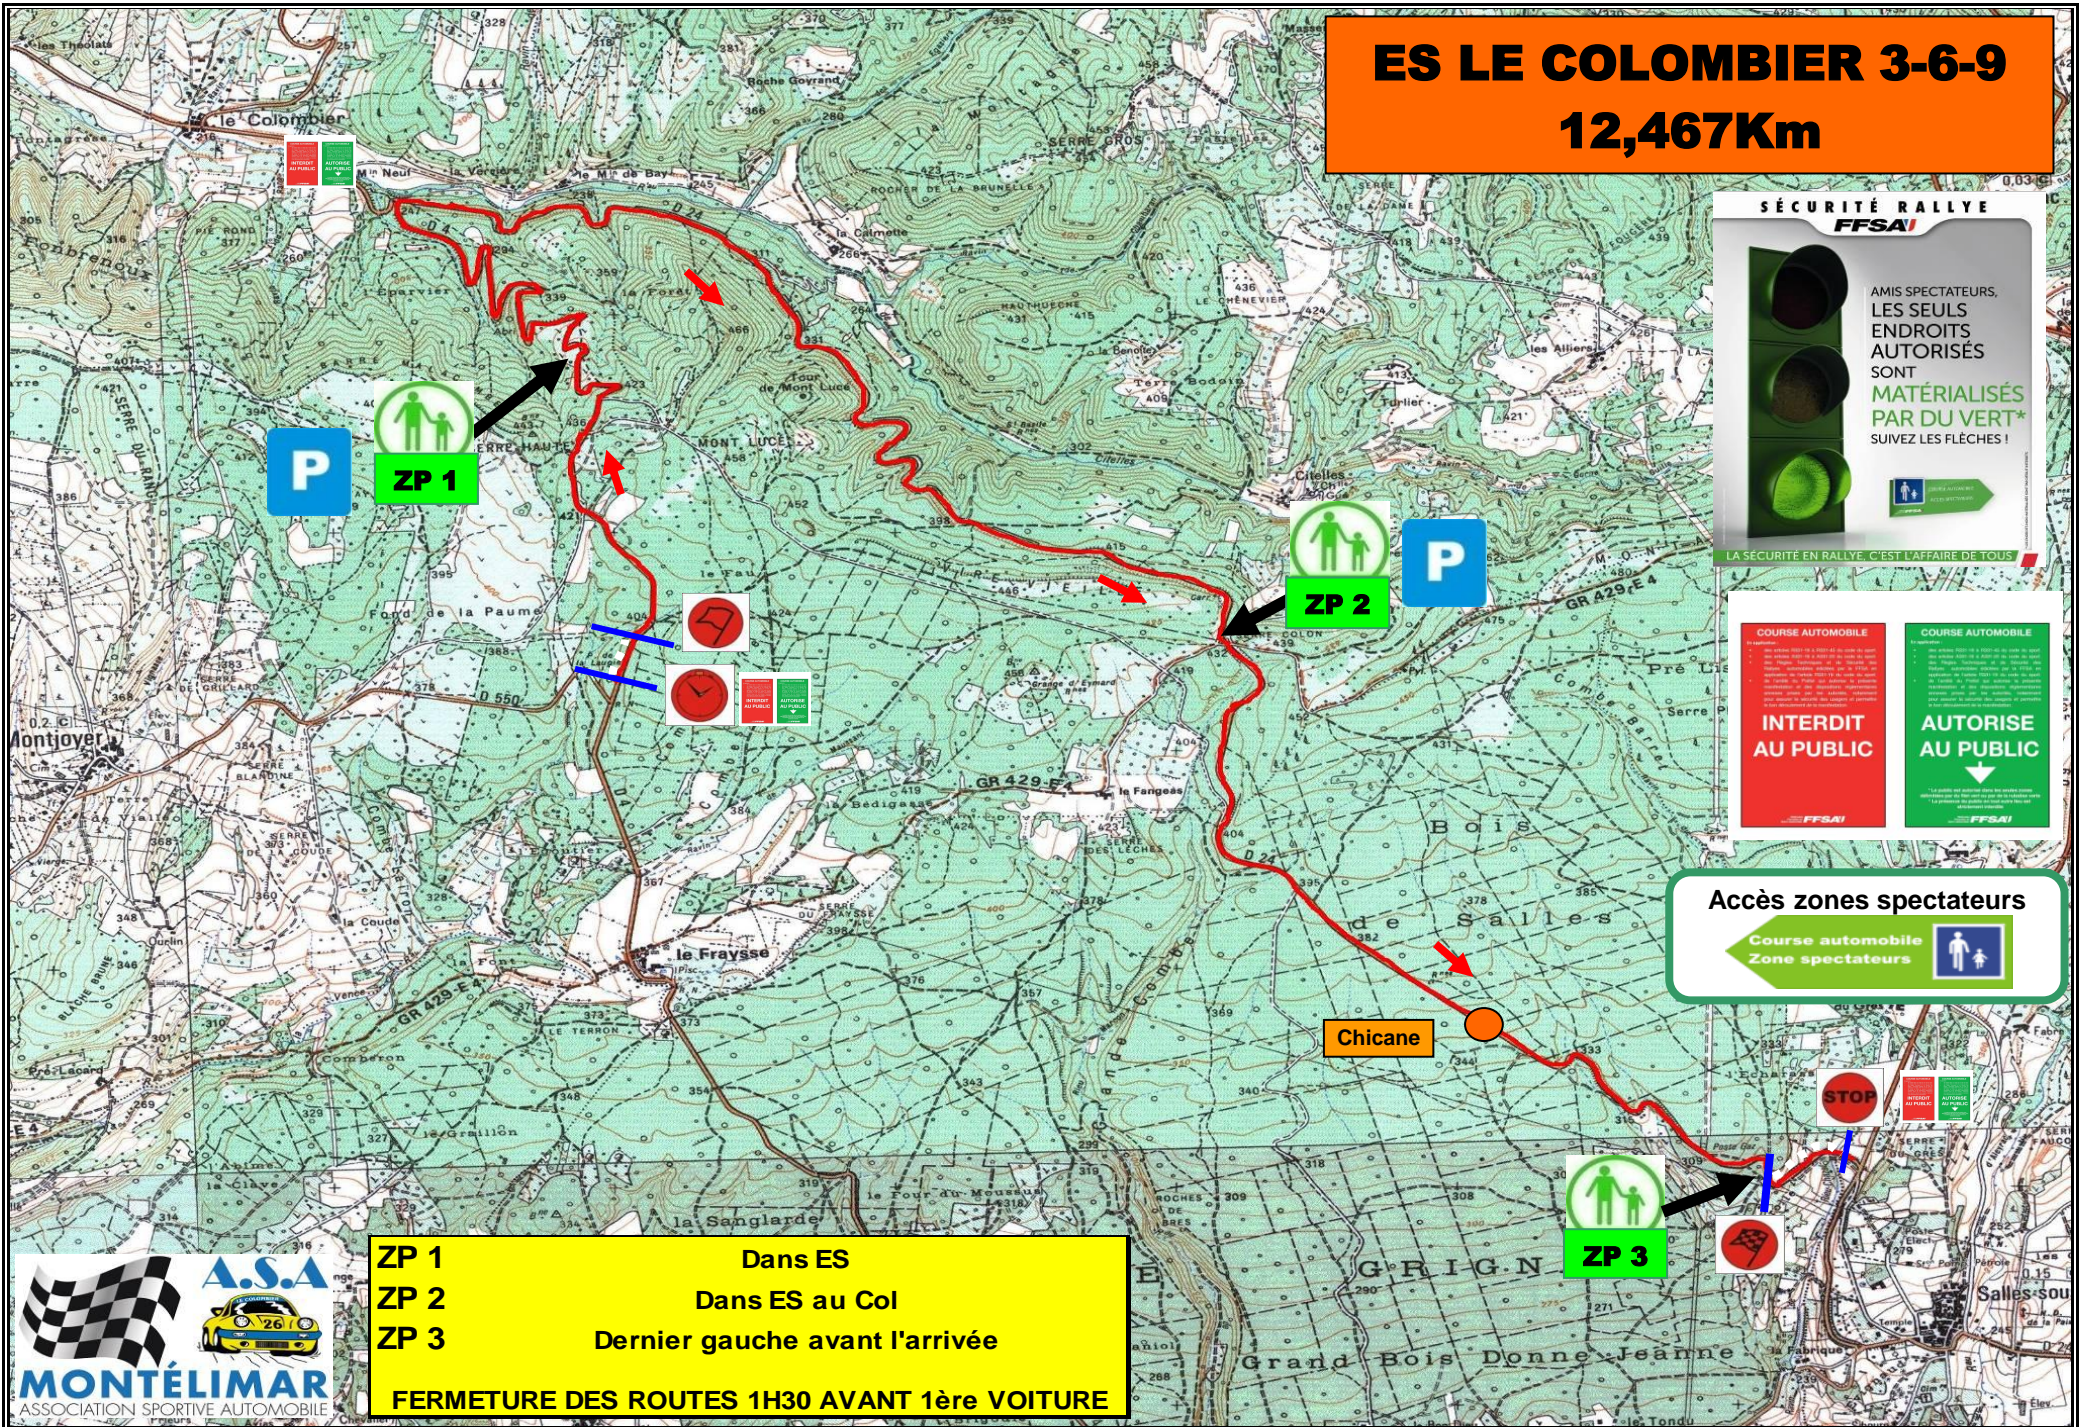

ES LE COLOMBIER 3-6-9

12,467Km

SÉCURITÉ RALLYE
FFSAI

AMIS SPECTATEURS,
LES SEULS
ENDROITS
AUTORISÉS
SONT
MATÉRIALISÉS
PAR DU VERT*
SUIVEZ LES FLÈCHES !

LA SÉCURITÉ EN RALLYE, C'EST L'AFFAIRE DE TOUS !

<p>COURSE AUTOMOBILE</p> <p>INTERDIT AU PUBLIC</p> <p>FFSAI</p>	<p>COURSE AUTOMOBILE</p> <p>AUTORISE AU PUBLIC</p> <p>FFSAI</p>
--	--

Accès zones spectateurs

← Course automobile
Zone spectateurs

ZP 1 Dans ES
ZP 2 Dans ES au Col
ZP 3 Dernier gauche avant l'arrivée

FERMETURE DES ROUTES 1H30 AVANT 1ère VOITURE