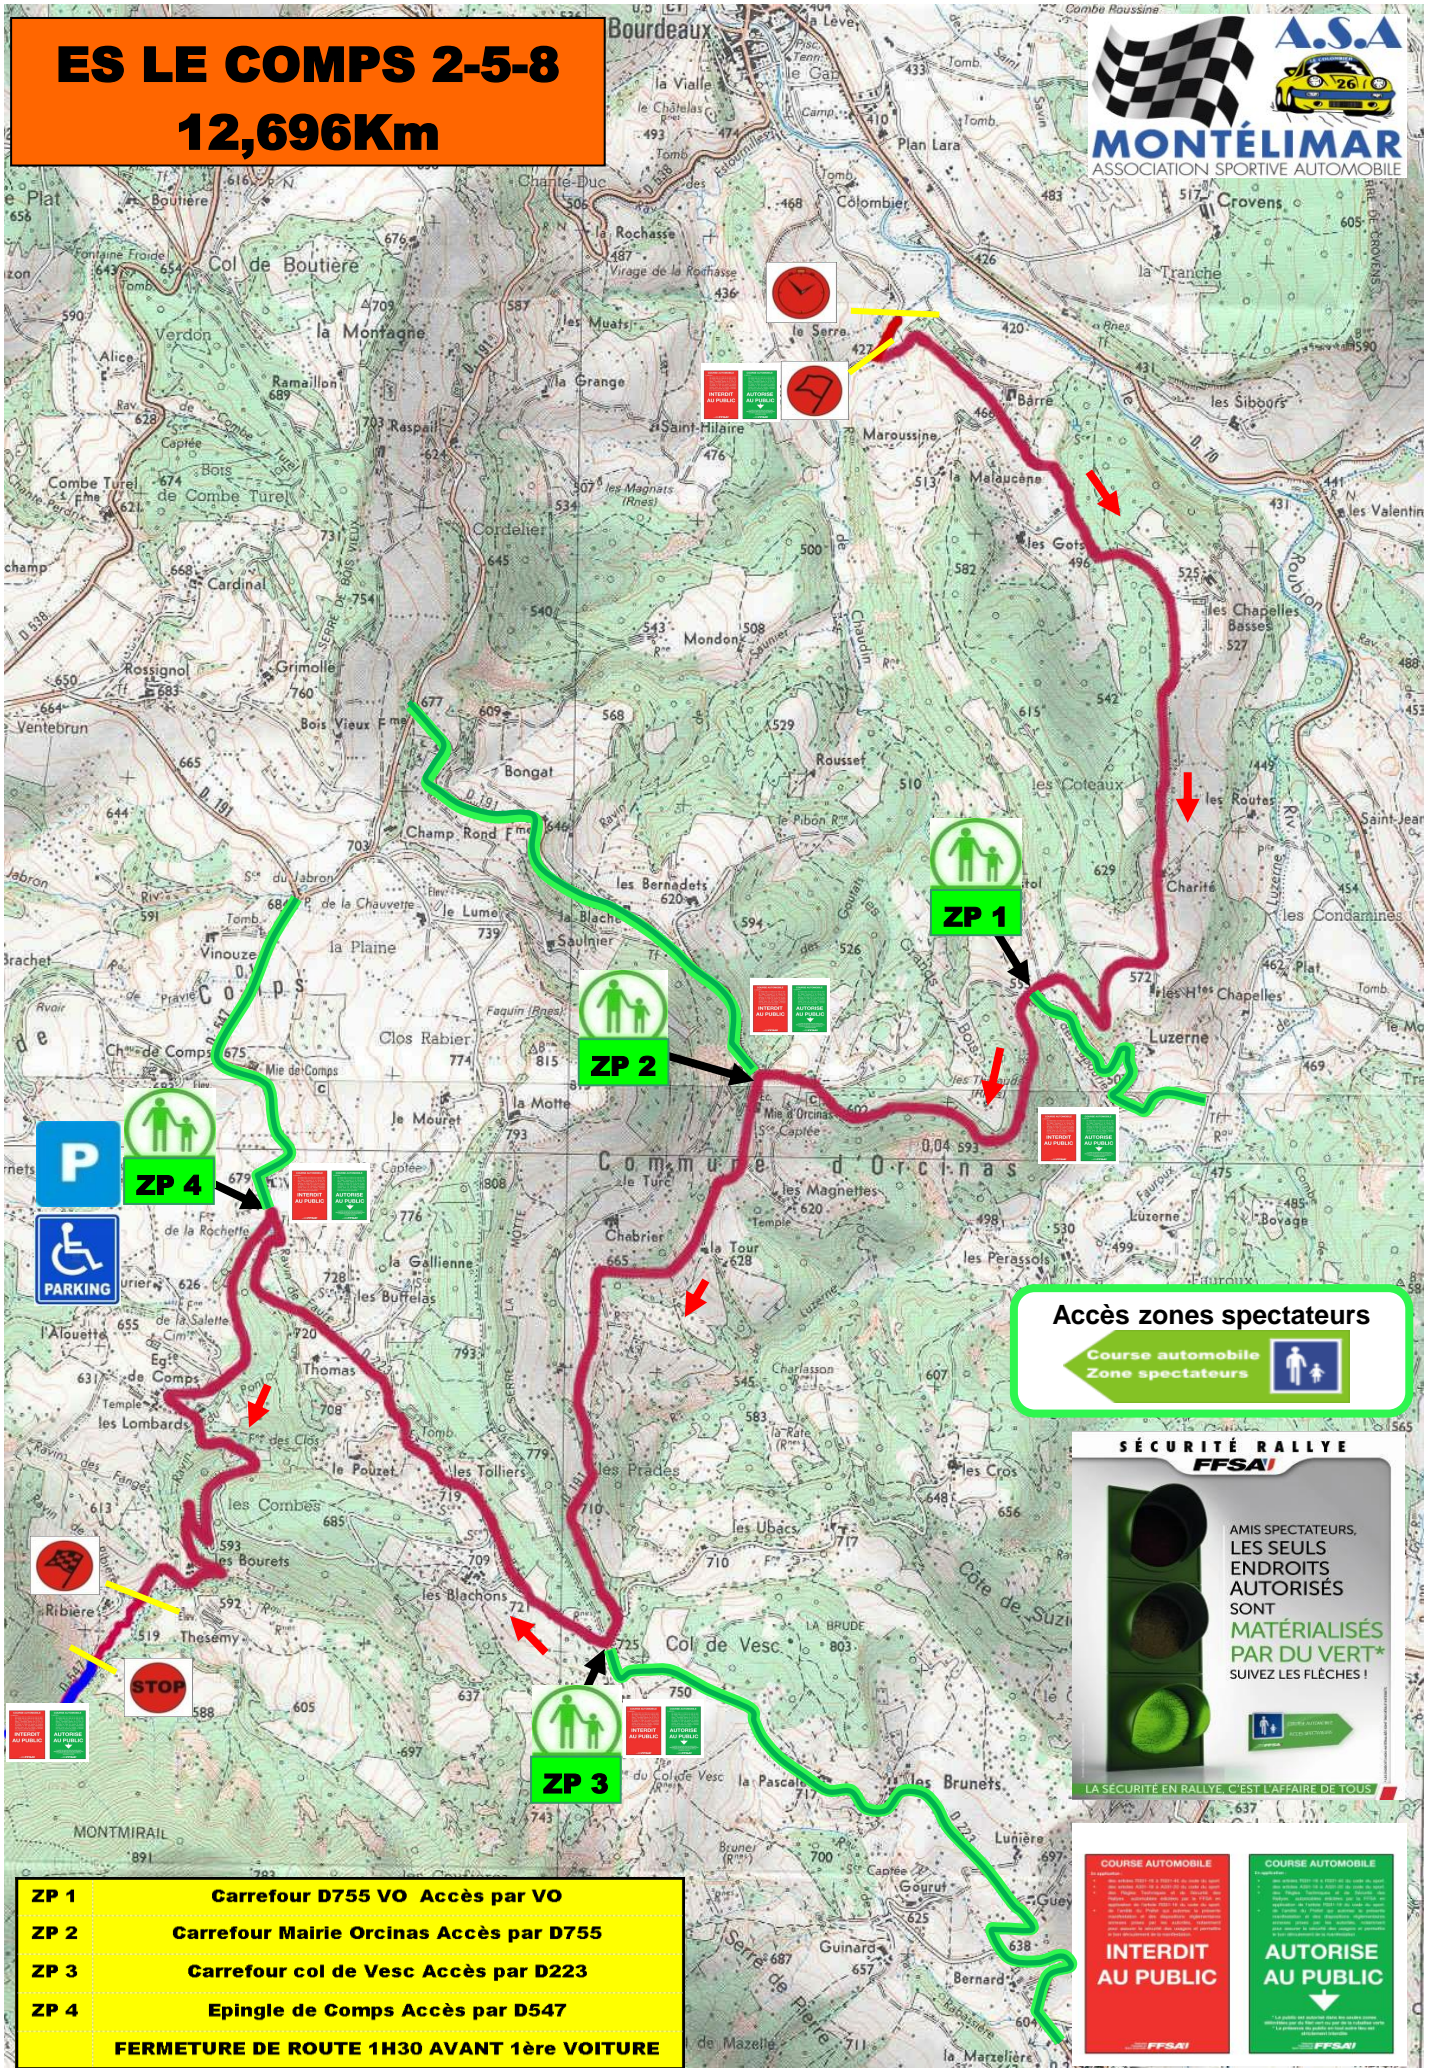

ES LE COMPS 2-5-8

12,696Km

Accès zones spectateurs

← Course automobile Zone spectateurs →

SÉCURITÉ RALLYE
FFSAI

AMIS SPECTATEURS, LES SEULS ENDROITS AUTORISÉS SONT MATÉRIALISÉS PAR DU VERT* SUIVEZ LES FLÈCHES !

LA SÉCURITÉ EN RALLYE, C'EST L'AFFAIRE DE TOUS

ZP 1	Carrefour D755 VO Accès par VO
ZP 2	Carrefour Mairie Orcinas Accès par D755
ZP 3	Carrefour col de Vesc Accès par D223
ZP 4	Epingle de Comps Accès par D547
FERMETURE DE ROUTE 1H30 AVANT 1ère VOITURE	

COURSE AUTOMOBILE

INTERDIT AU PUBLIC

FFSAI

COURSE AUTOMOBILE

AUTORISE AU PUBLIC

FFSAI