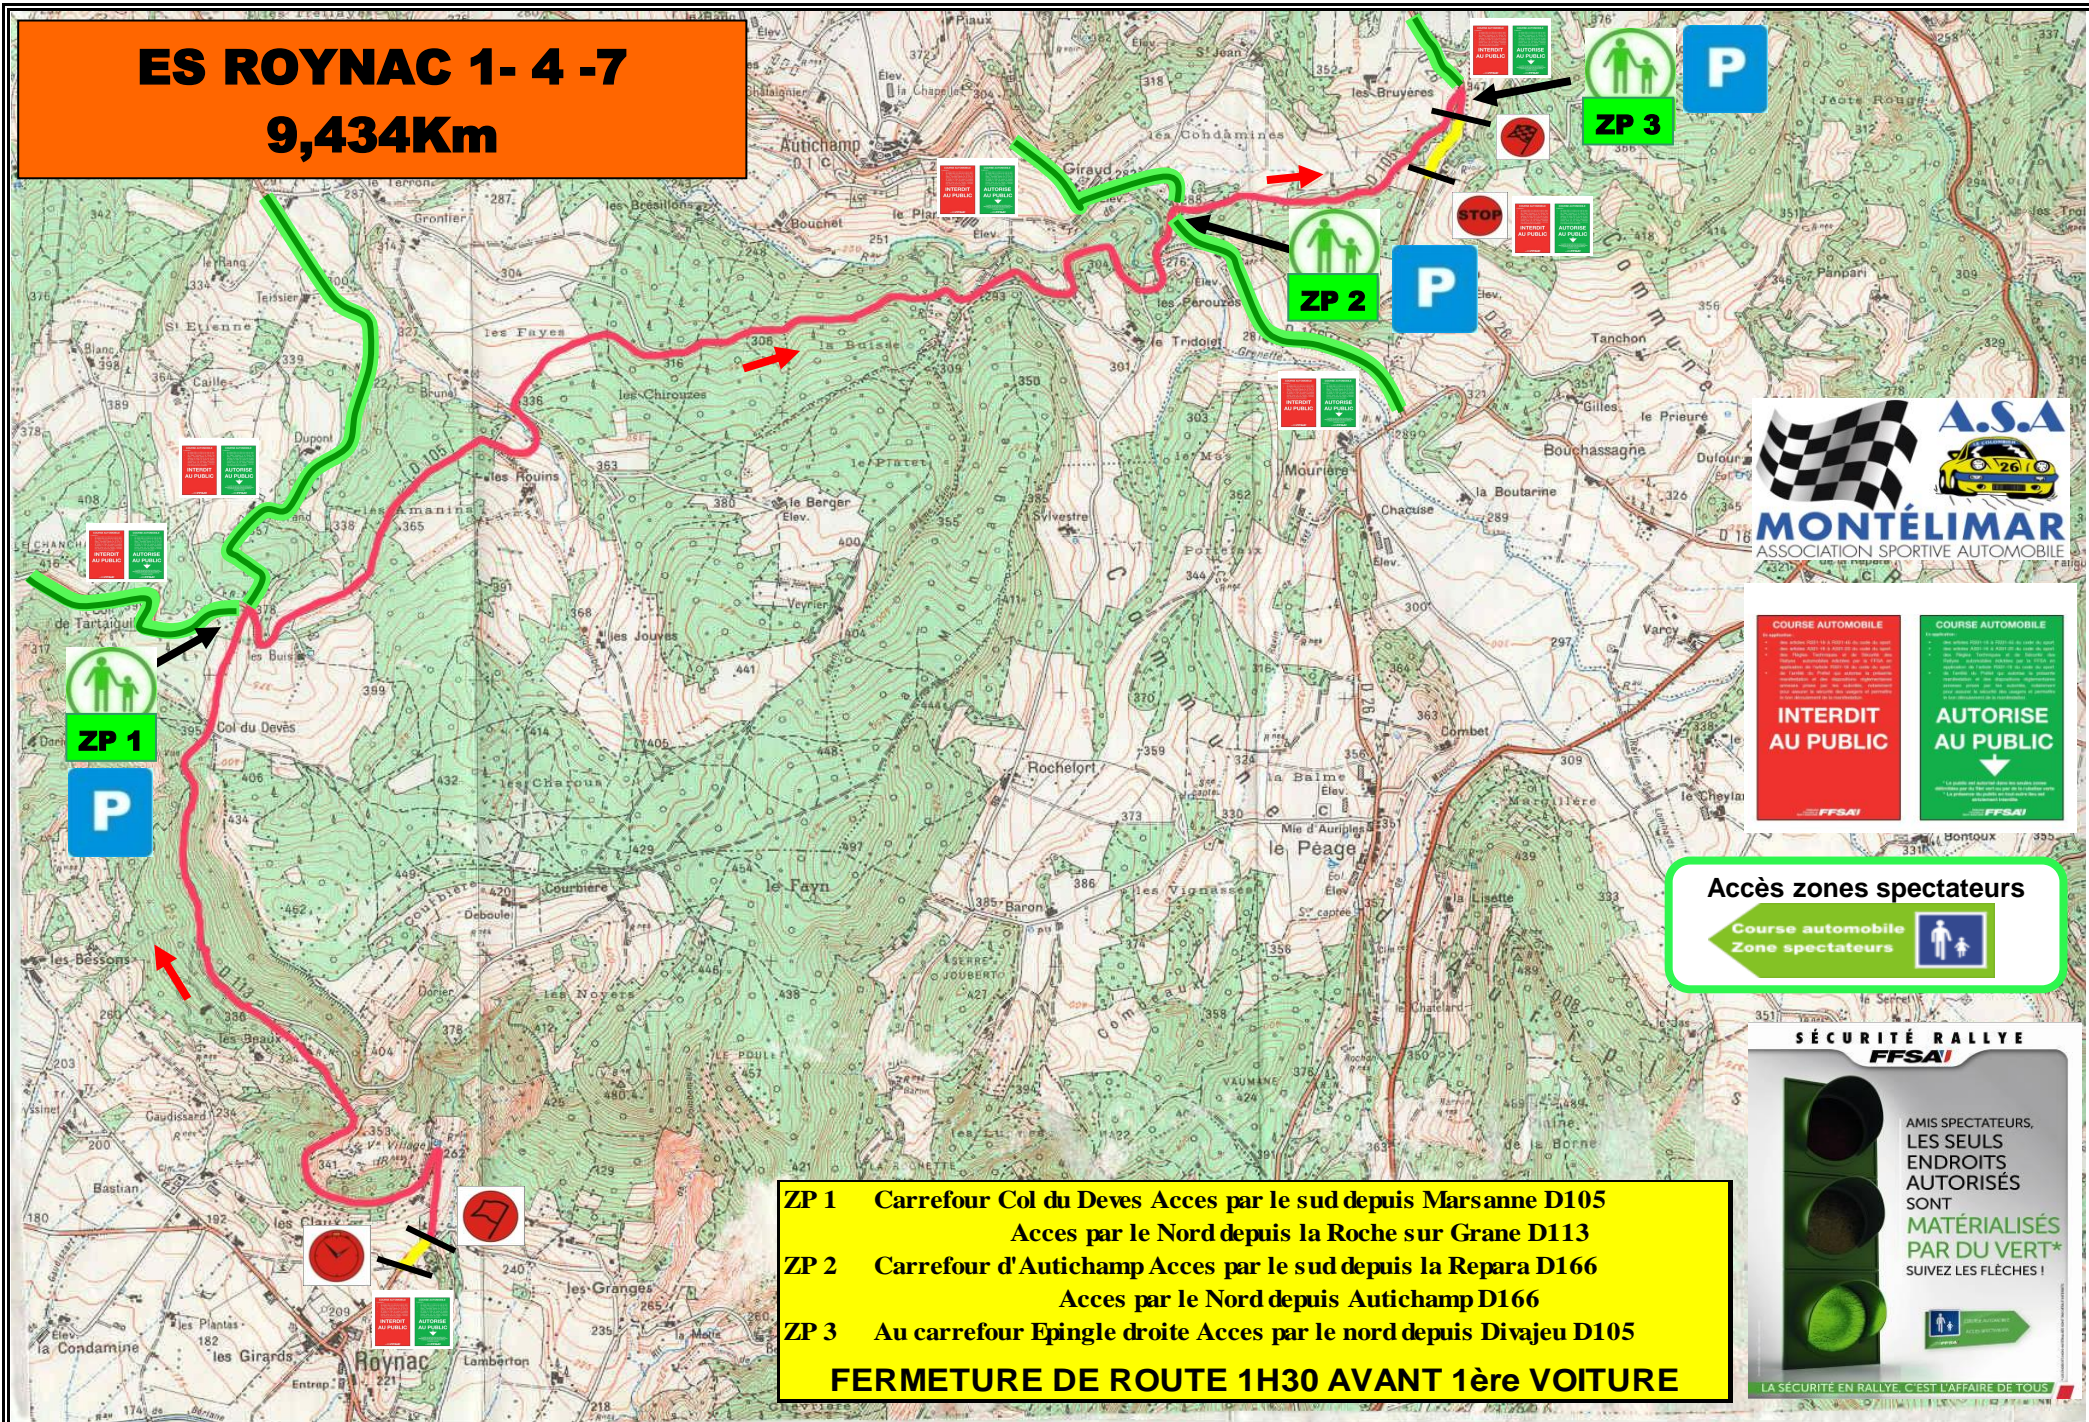

ES ROYNAC 1- 4 -7

9,434Km

ZP 1 Carrefour Col du Deves Accès par le sud depuis Marsanne D105
Accès par le Nord depuis la Roche sur Grane D113

ZP 2 Carrefour d'Autichamp Accès par le sud depuis la Repara D166
Accès par le Nord depuis Autichamp D166

ZP 3 Au carrefour Epingle droite Accès par le nord depuis Divajeu D105

FERMETURE DE ROUTE 1H30 AVANT 1ère VOITURE