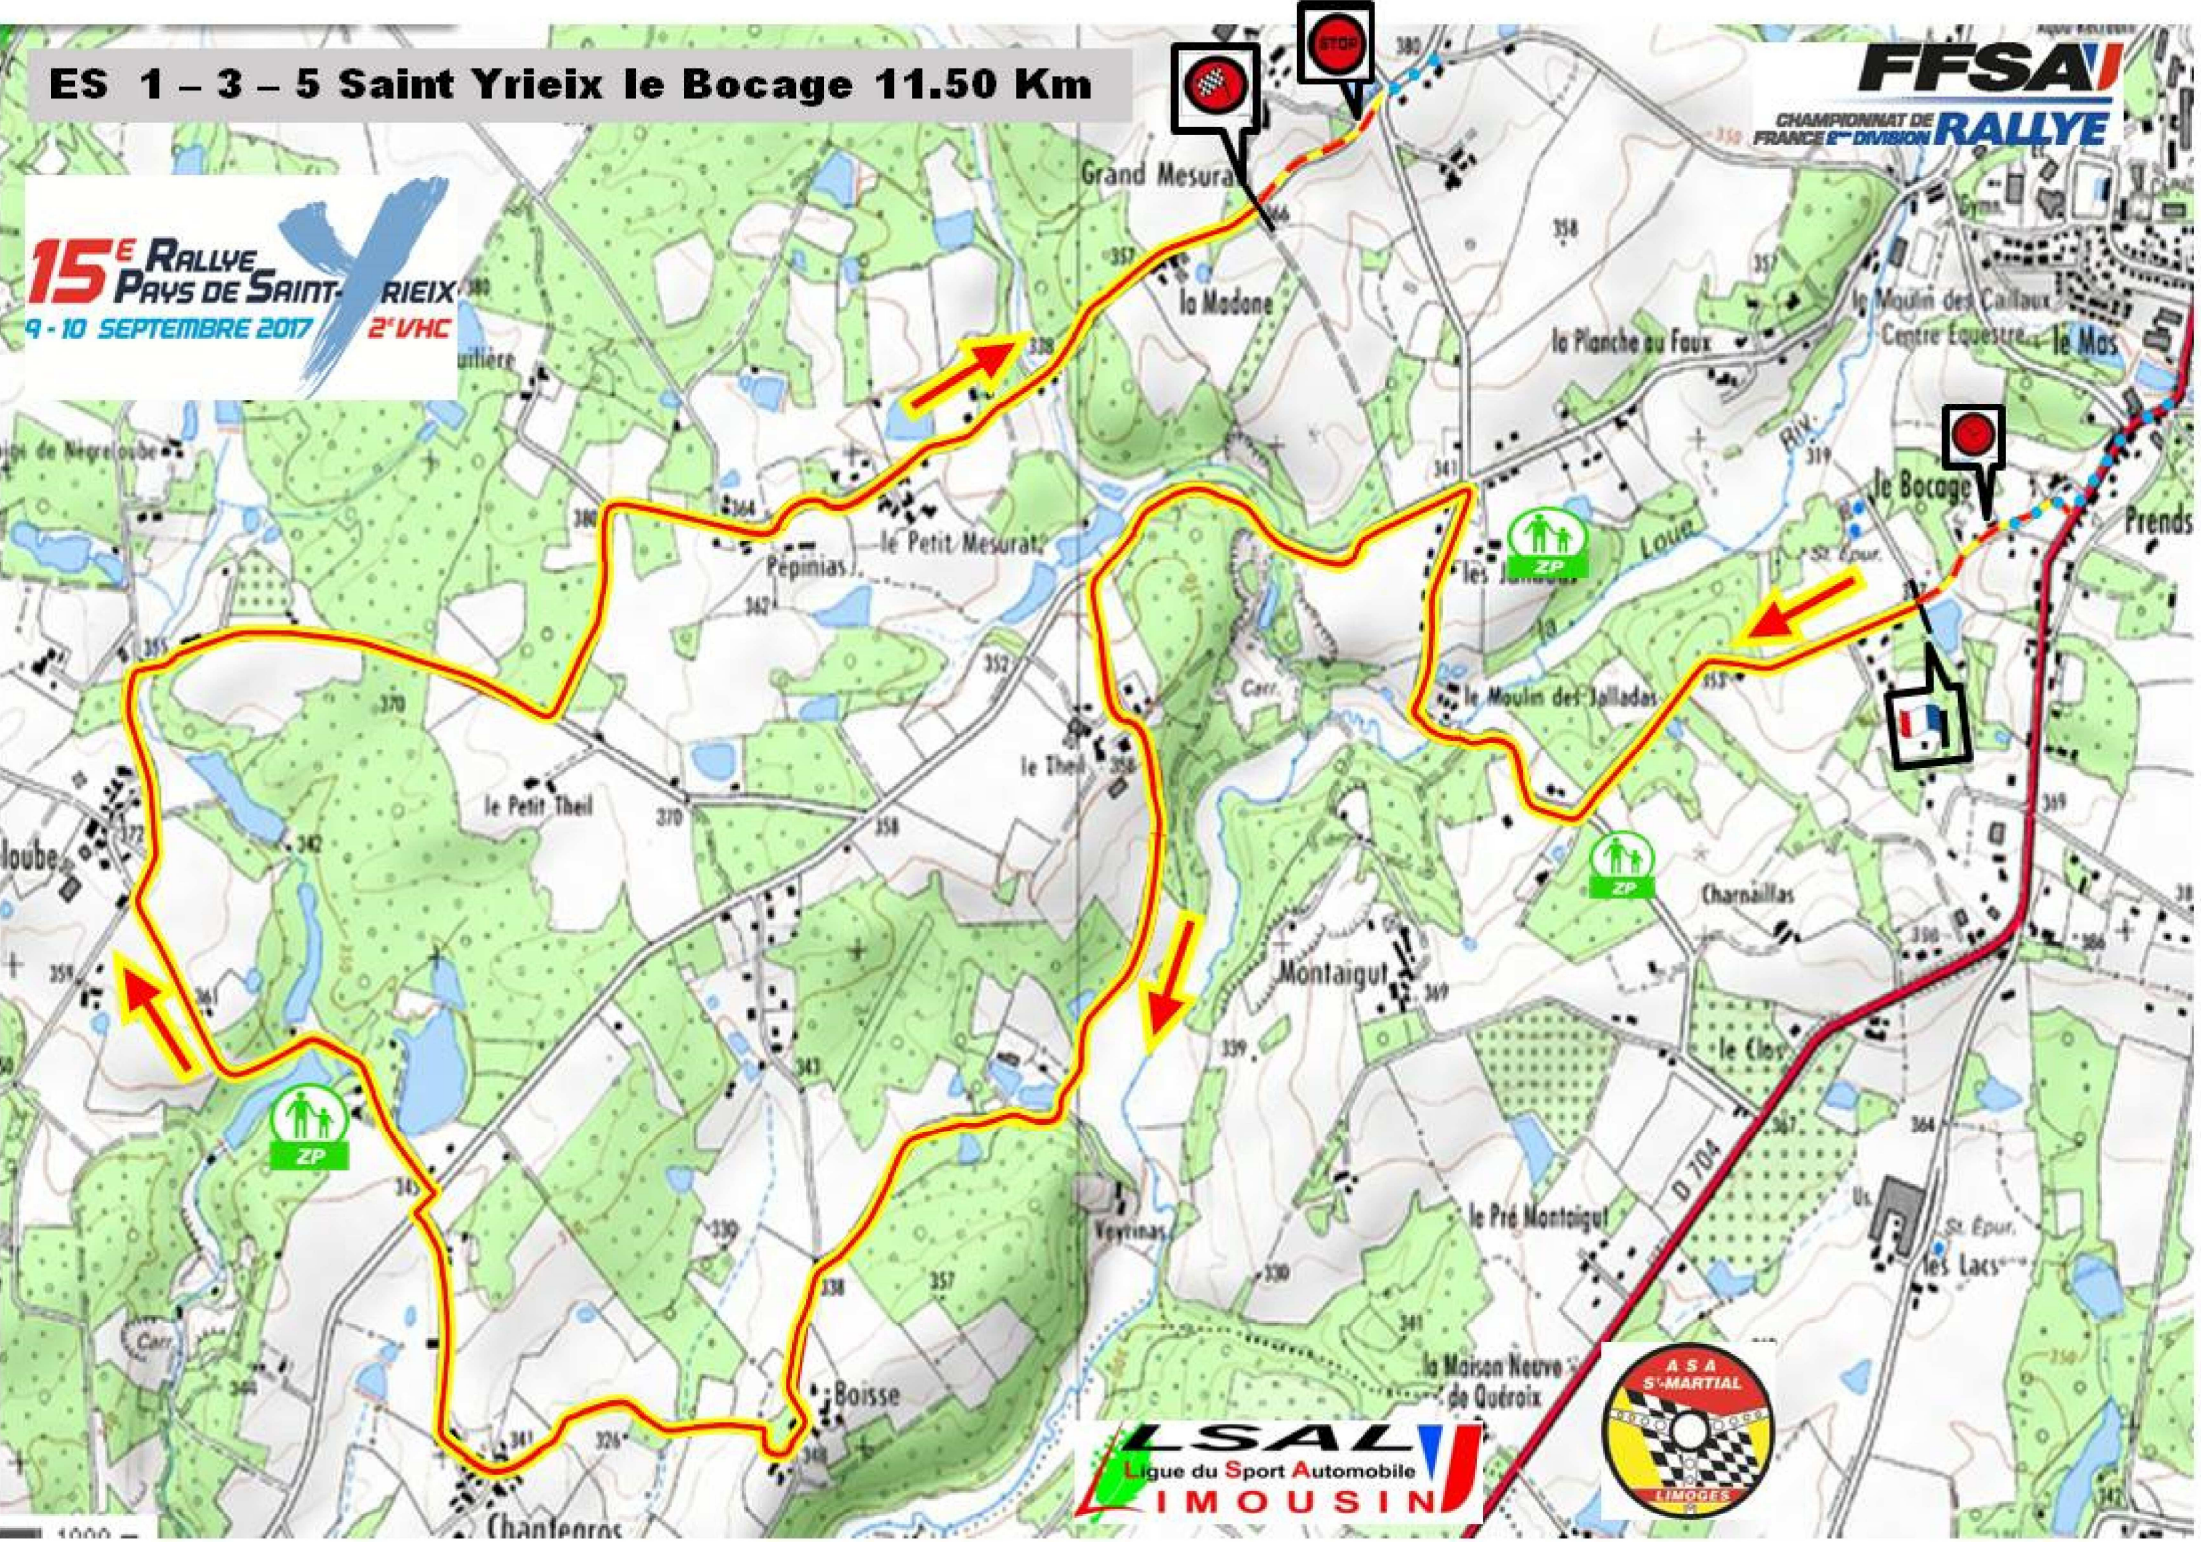

ES 1 - 3 - 5 Saint Yrieix le Bocage 11.50 Km

15^E RALLYE PAYS DE SAINT-YRIEIX
9 - 10 SEPTEMBRE 2017
2^E VHC

FFSA
CHAMPIONNAT DE FRANCE 2^E DIVISION **RALLYE**

LSAL
Ligue du Sport Automobile
LEMOUSIN