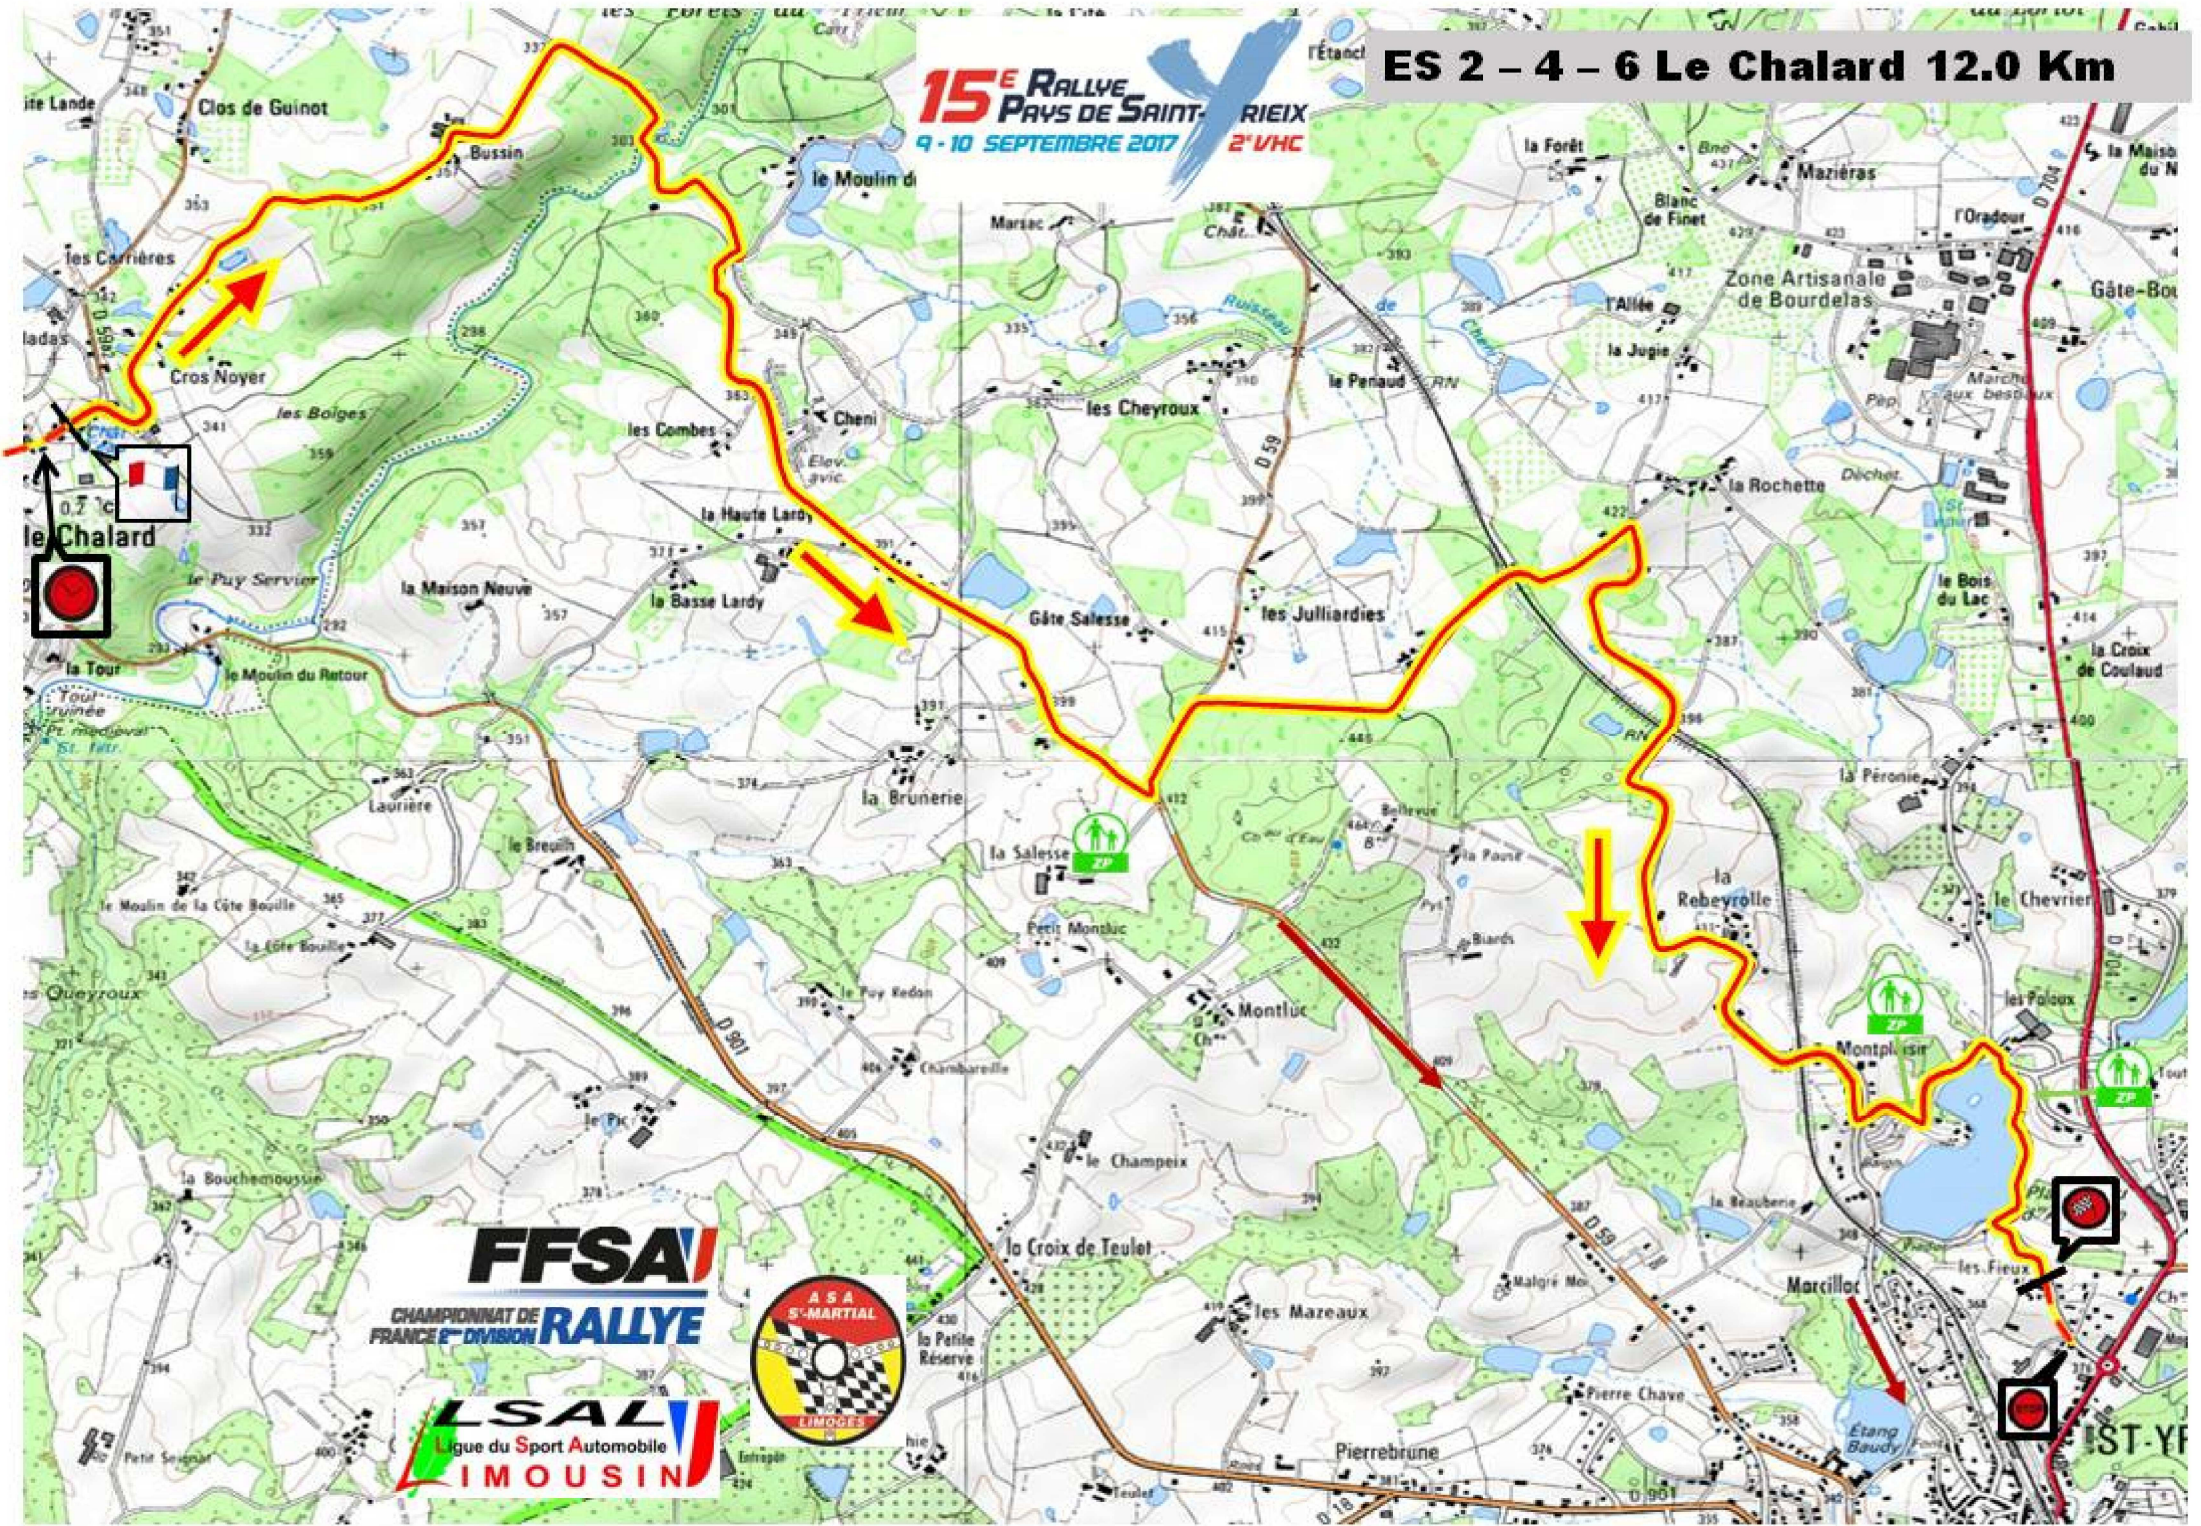

**15<sup>E</sup> RALLYE PAYS DE SAINT-YRIEIX**  
9 - 10 SEPTEMBRE 2017  
2<sup>E</sup> VHC

**ES 2 - 4 - 6 Le Chalard 12.0 Km**

**FFSA**  
CHAMPIONNAT DE FRANCE 2<sup>E</sup> DIVISION RALLYE

**LSAL**  
Ligue du Sport Automobile  
**LEMOUSIN**