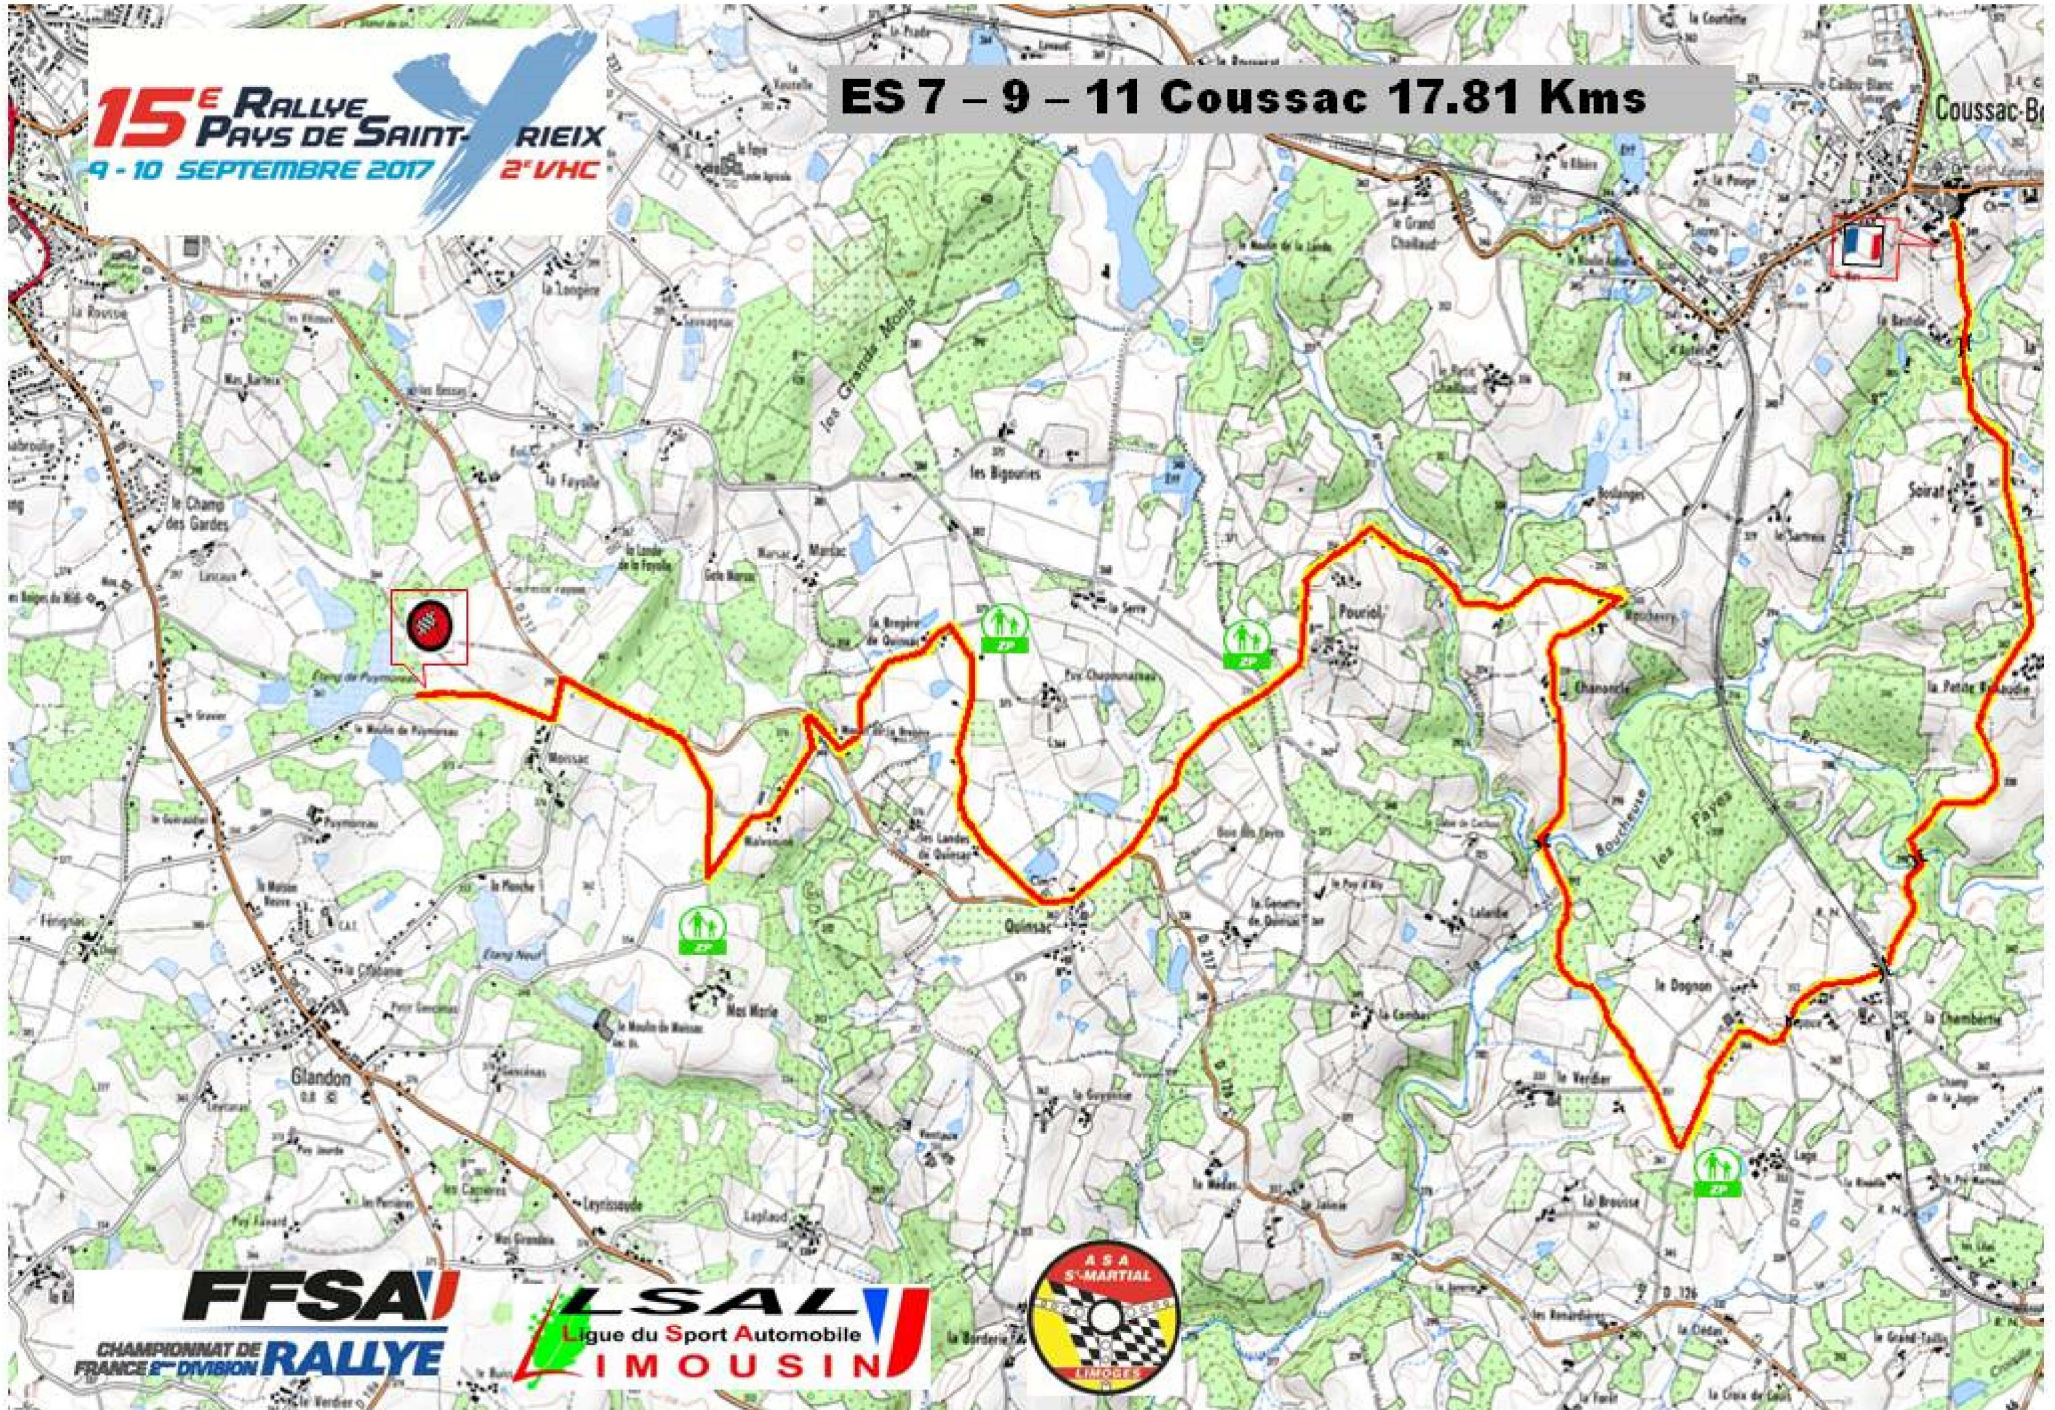

15^E RALLYE PAYS DE SAINT-RIEIX
9 - 10 SEPTEMBRE 2017
2^{VE} VHC

ES 7 - 9 - 11 Coussac 17.81 Kms

FFSA
CHAMPIONNAT DE FRANCE 2^{VE} DIVISION **RALLYE**

LSAL
Ligue du Sport Automobile
LOUVOISIN