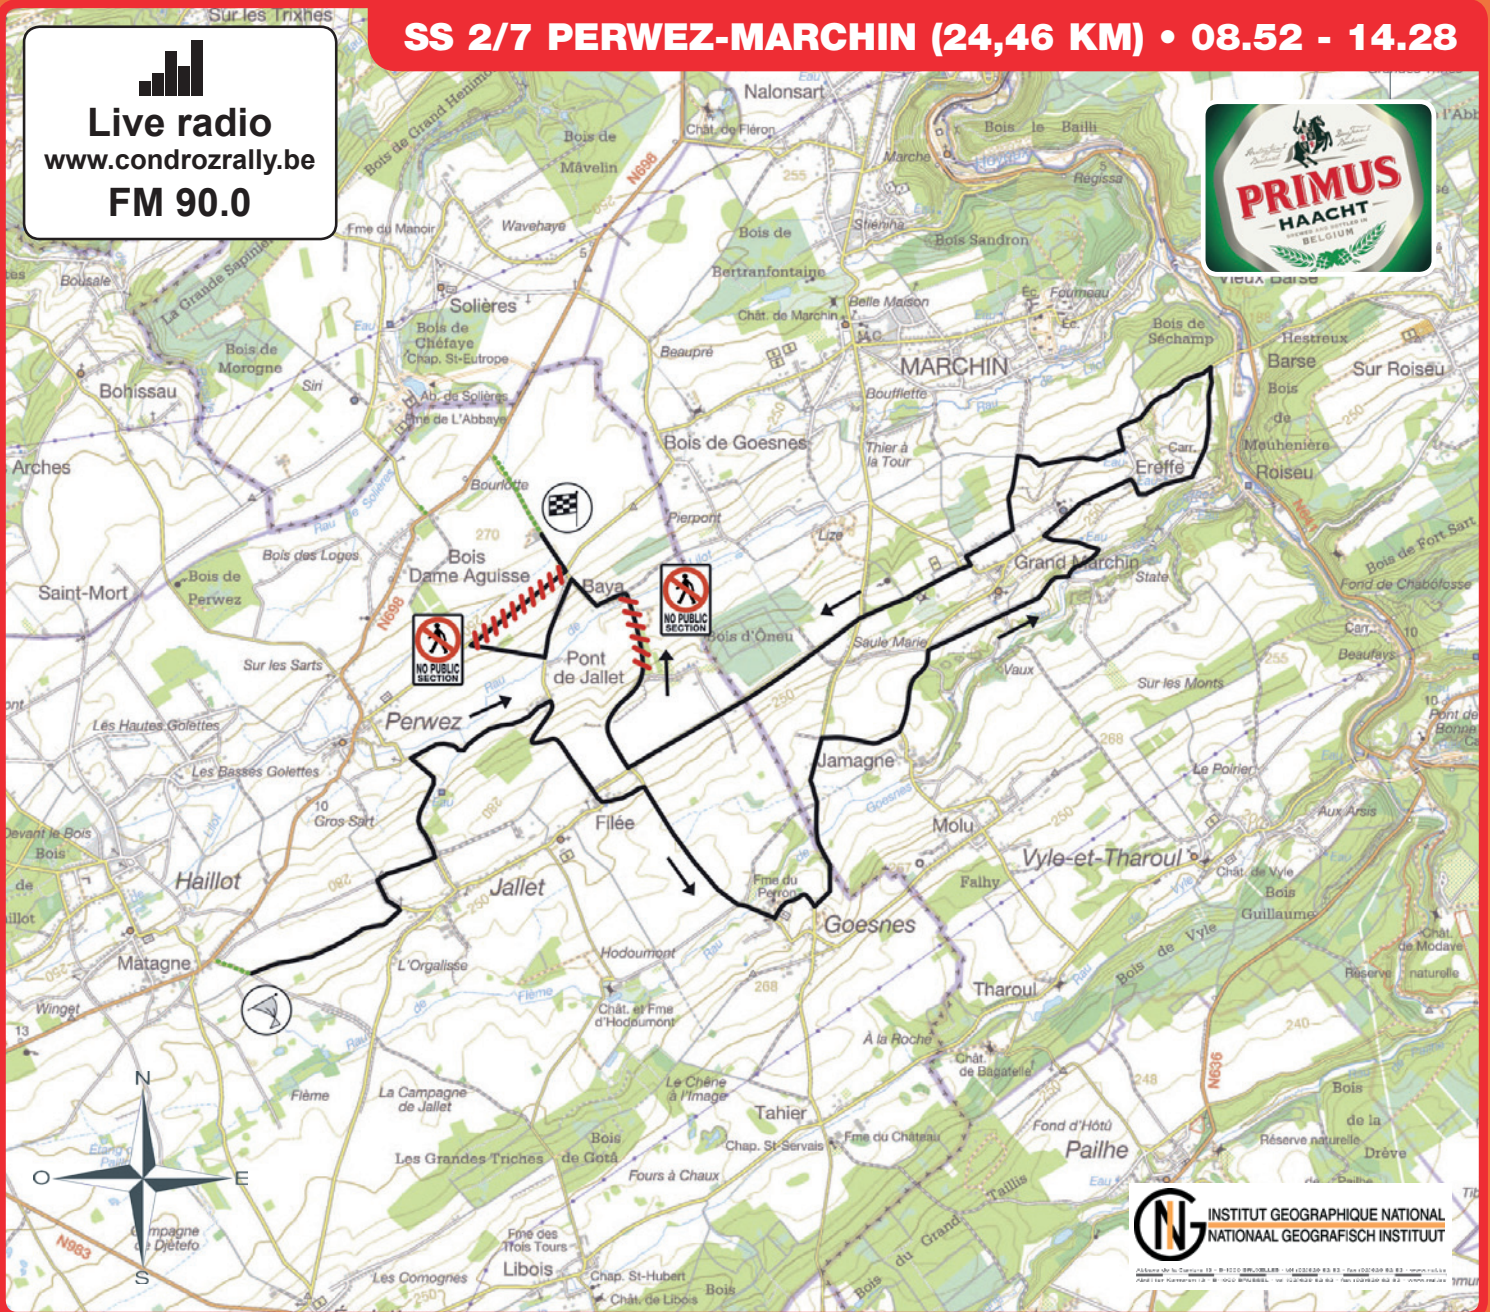

44^{ème} RALLYE DU CONDROZ-HUY

www.condrozrally.be

SS 2/7 PERWEZ-MARCHIN (24,46 KM) • 08.52 - 14.28

Live radio
www.condrozrally.be
FM 90.0

**INSTITUT GEOGRAPHIQUE NATIONAL
 NATIONAAL GEOGRAFISCH INSTITUUT**