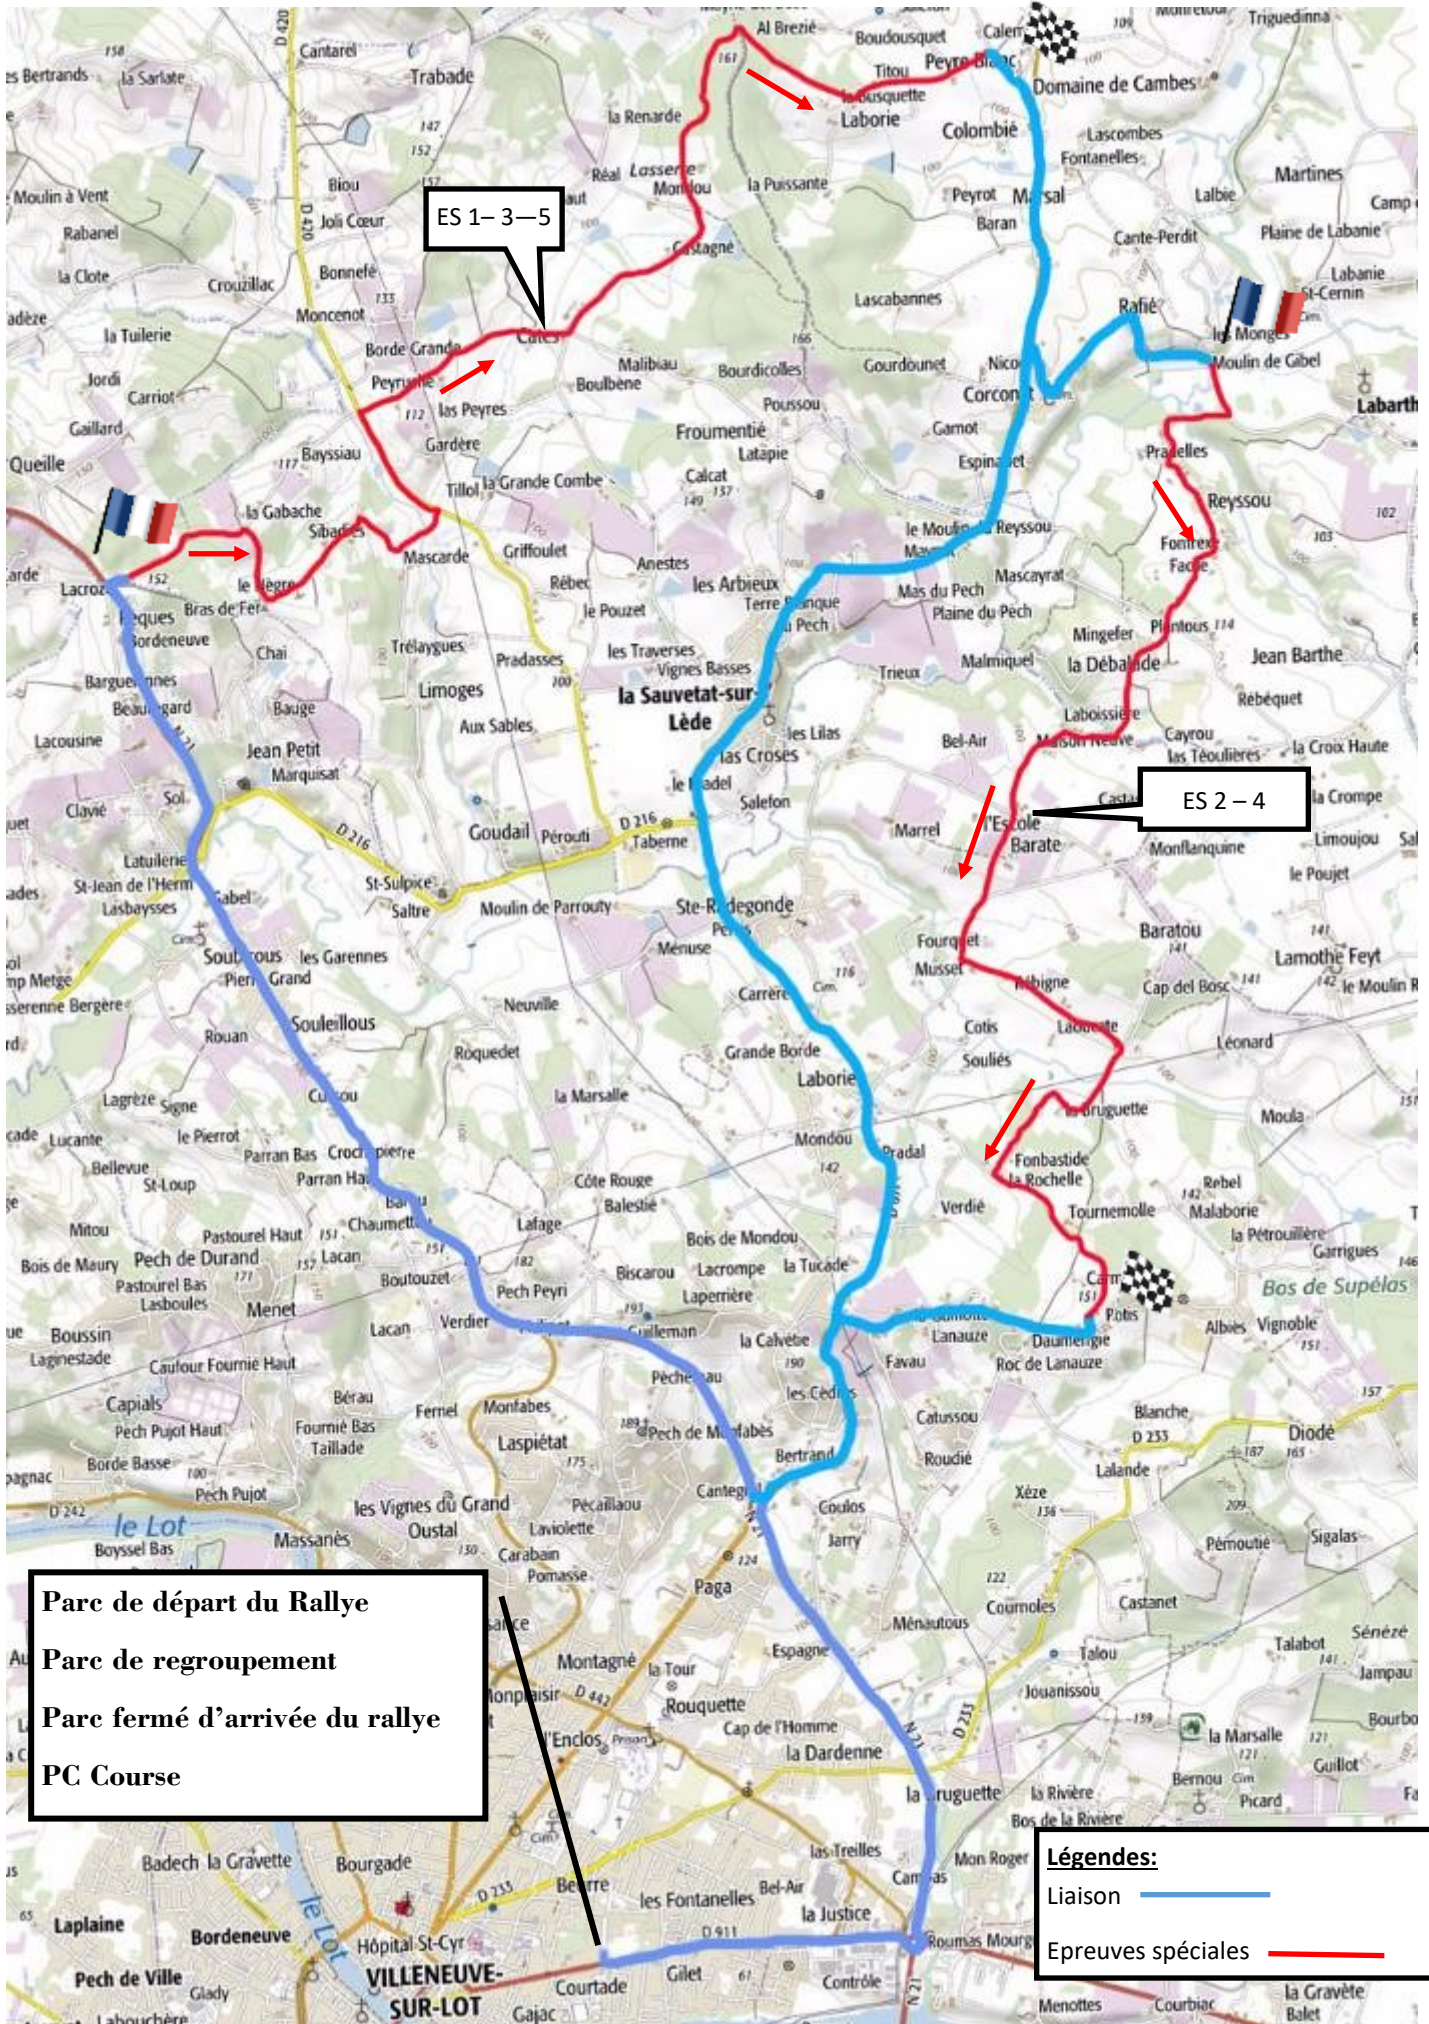

# PLAN GENERAL—RALLYE COEUR DES BASTIDES

Parc de départ du Rallye  
 Parc de regroupement  
 Parc fermé d'arrivée du rallye  
 PC Course

**Légendes:**  
 Liaison ————  
 Epreuves spéciales ————