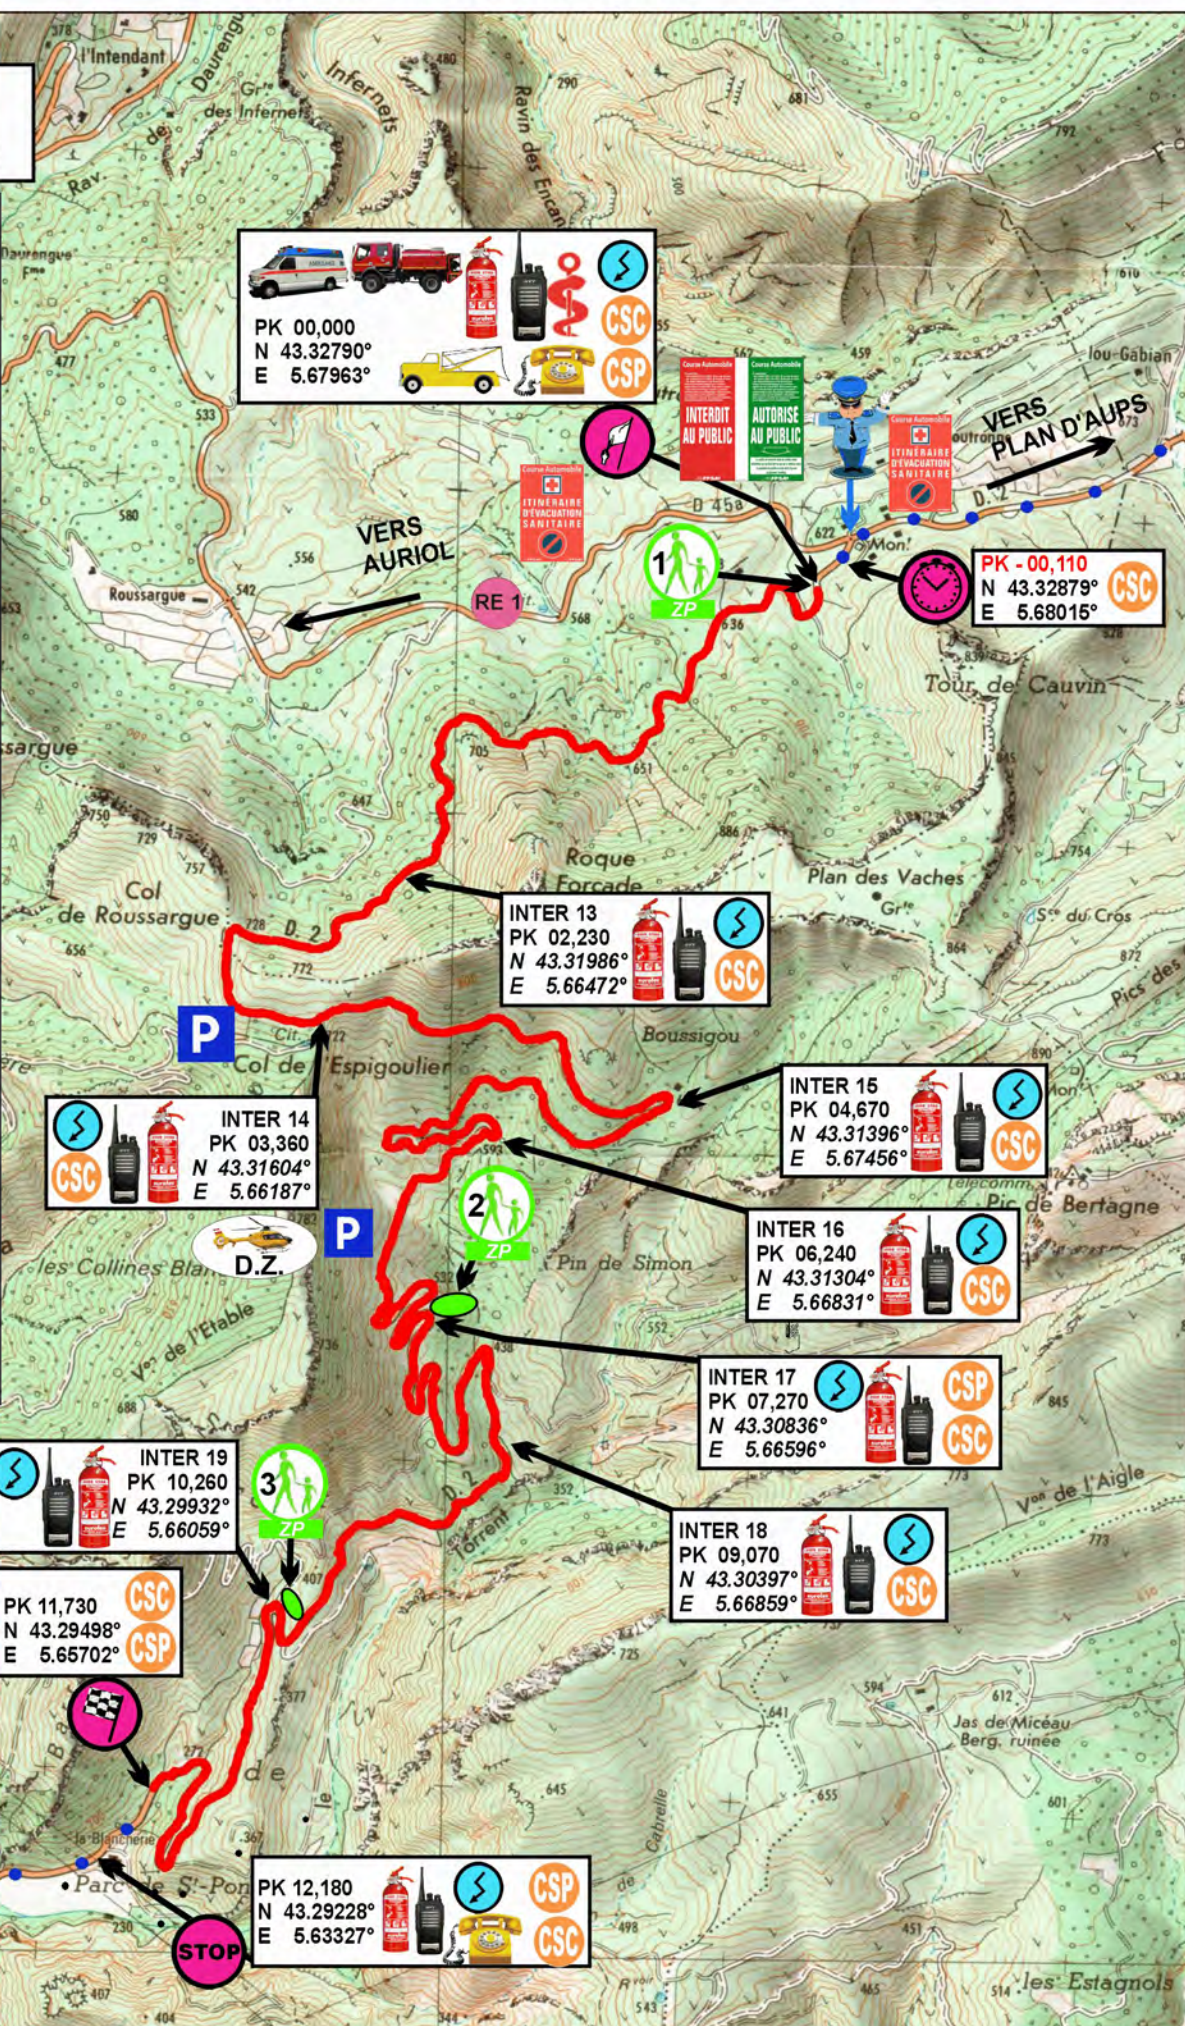

VENDEDI 13 OCTOBRE

E.S. 3.
11,730 Km
L'ESPIGOULIER

-  CONTRÔLE HORAIRE
-  DEPART E.S.
-  COMMISSAIRE CSC
-  COMMISSAIRE CSP
-  POSTE RADIO
-  POSTE INTER MEDICAL
-  ARRIVEE E.S.
-  POINT STOP E.S.
-  AMBULANCE
-  MEDECIN
-  DEPANNEUSE
-  POMPIERS
-  VOITURE COMMISSAIRE
-  TELEPHONE
-  RADIO V.H.F.
-  ZONE PUBLIC
-  D.Z.
-  EPREUVE SPECIALE
-  PARCOURS LIAISONS
-  ROUTE D'EVACUATION
-  GENDARME

PK 00,000
N 43.32790°
E 5.67963°

PK - 00,110
N 43.32879°
E 5.68015°

INTER 13
PK 02,230
N 43.31986°
E 5.66472°

INTER 15
PK 04,670
N 43.31396°
E 5.67456°

INTER 16
PK 06,240
N 43.31304°
E 5.66831°

INTER 17
PK 07,270
N 43.30836°
E 5.66596°

INTER 18
PK 09,070
N 43.30397°
E 5.66859°

INTER 19
PK 10,260
N 43.29932°
E 5.66059°

PK 11,730
N 43.29498°
E 5.65702°

PK 12,180
N 43.29228°
E 5.63327°