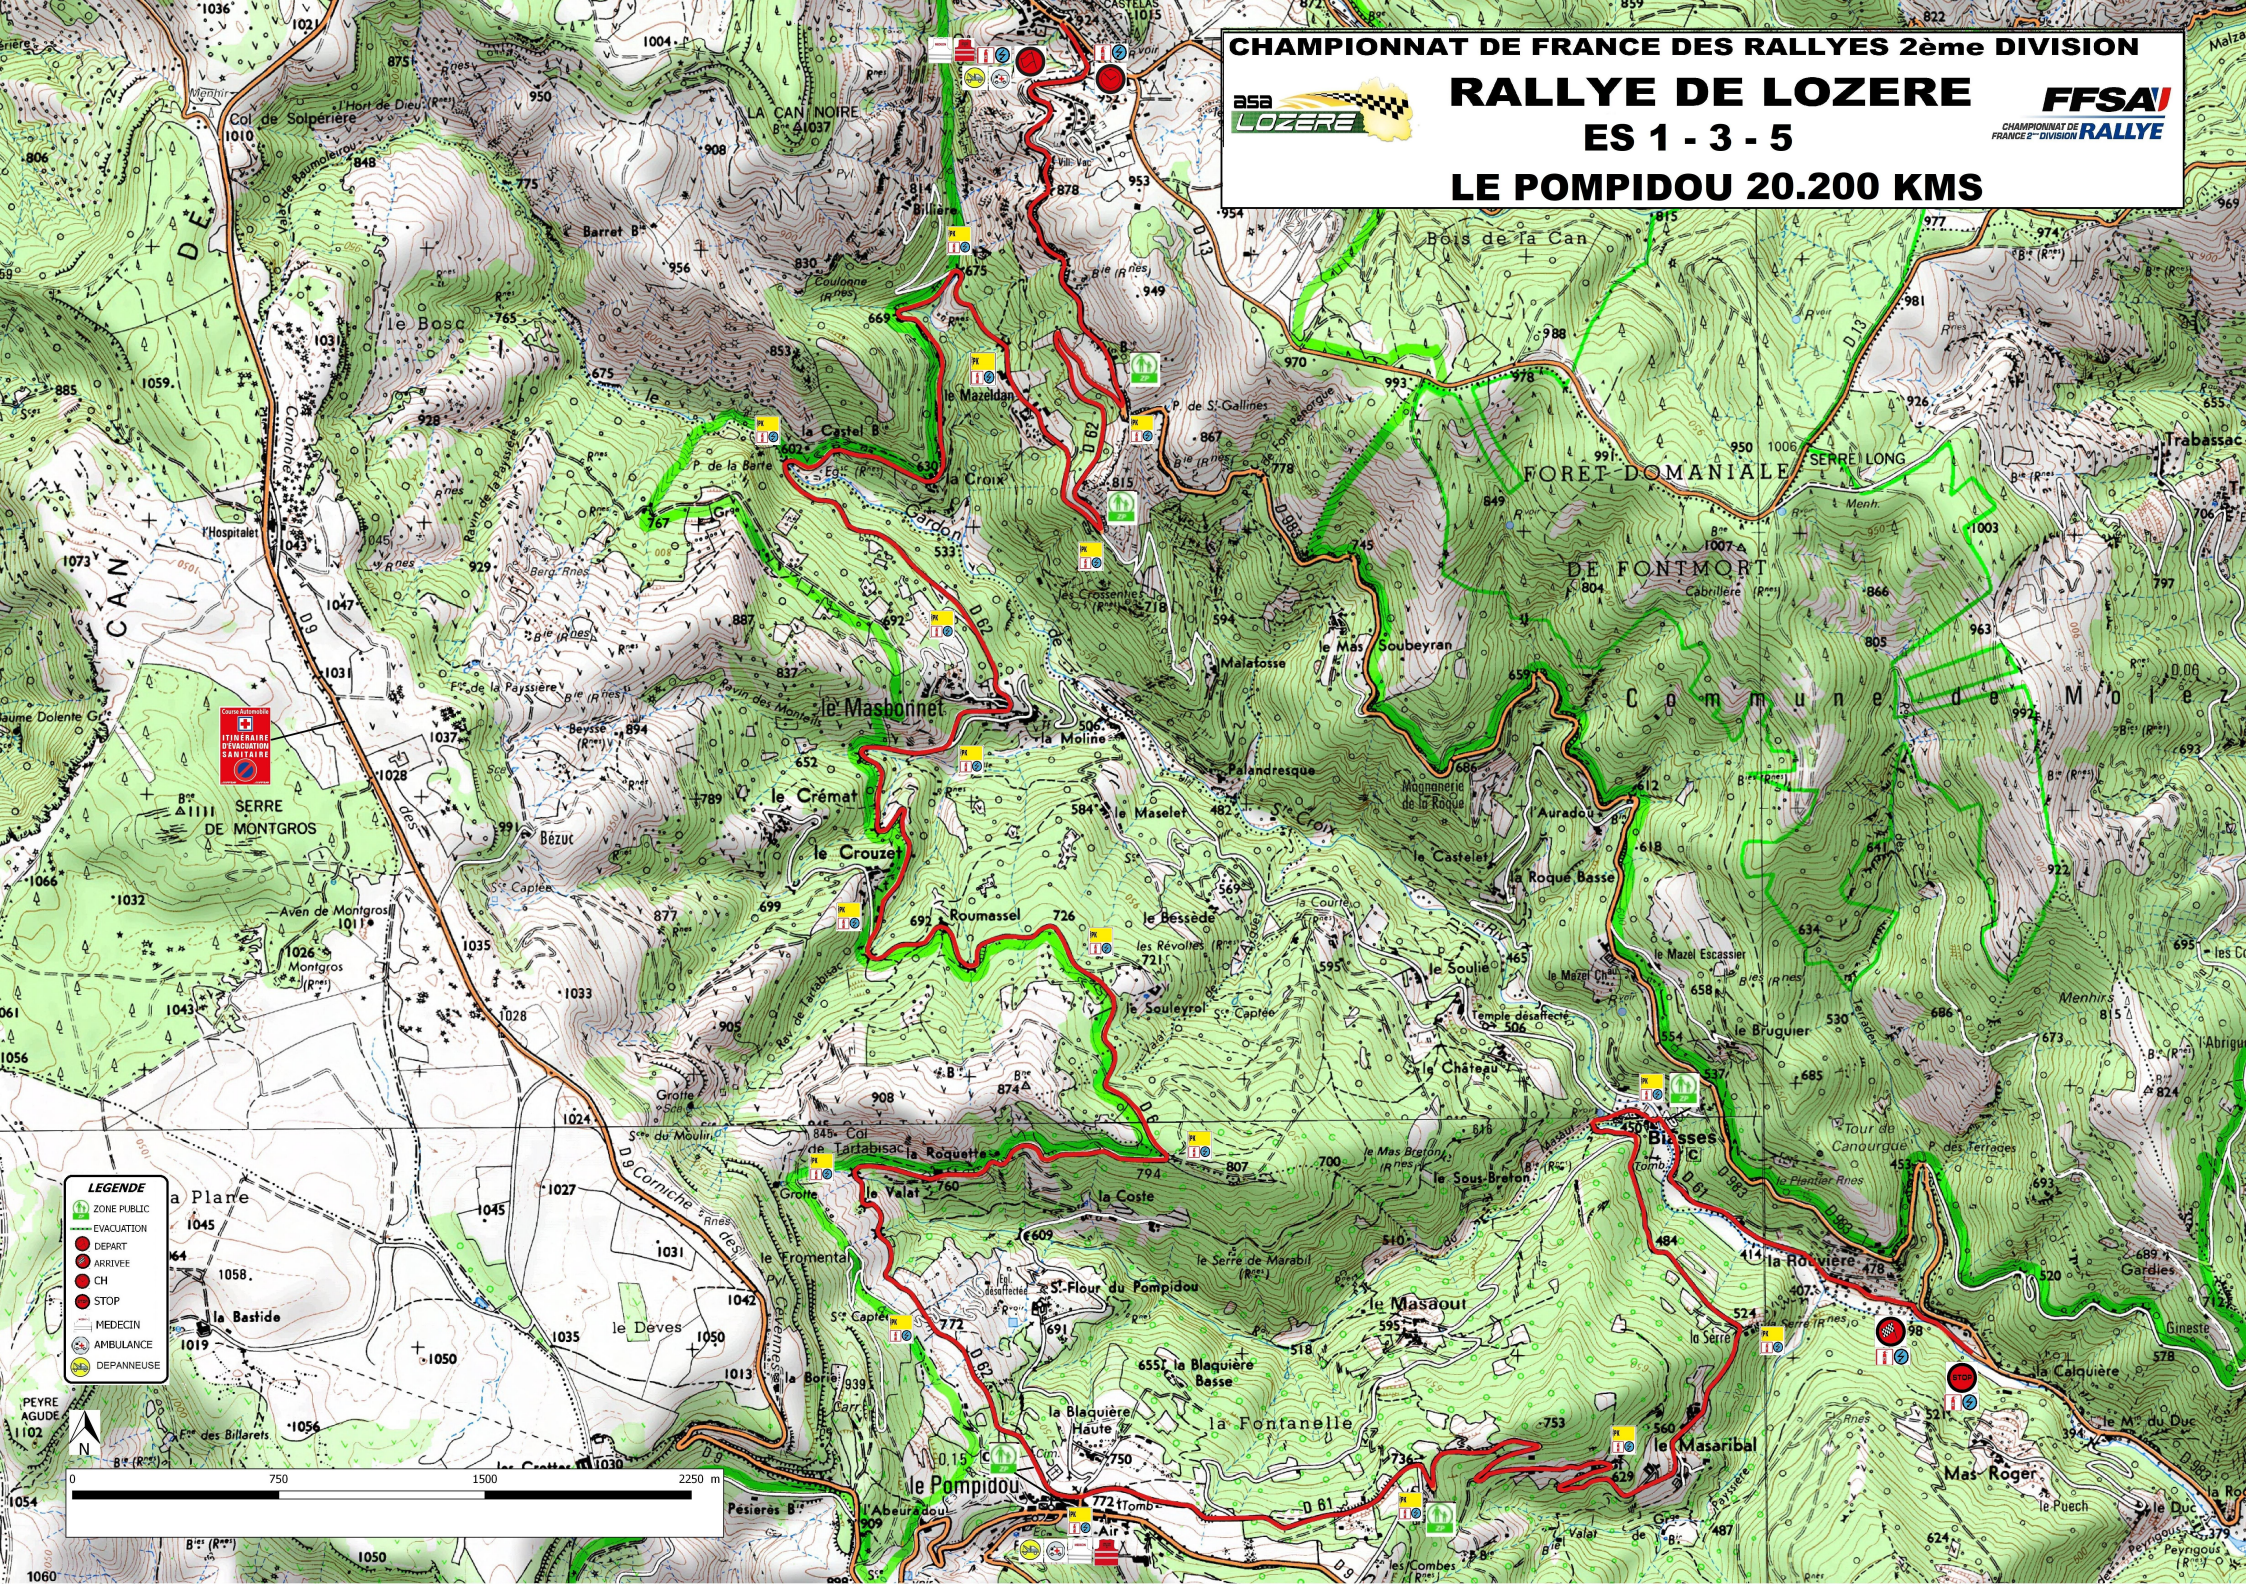

CHAMPIONNAT DE FRANCE DES RALLYES 2ème DIVISION
RALLYE DE LOZERE
ES 1 - 3 - 5
LE POMPIDOU 20.200 KMS

- LEGENDE**
- ZONE PUBLIC
 - EVACUATION
 - DEPART
 - ARRIVEE
 - CH
 - STOP
 - MEDECIN
 - AMBULANCE
 - DEPANNEUSE