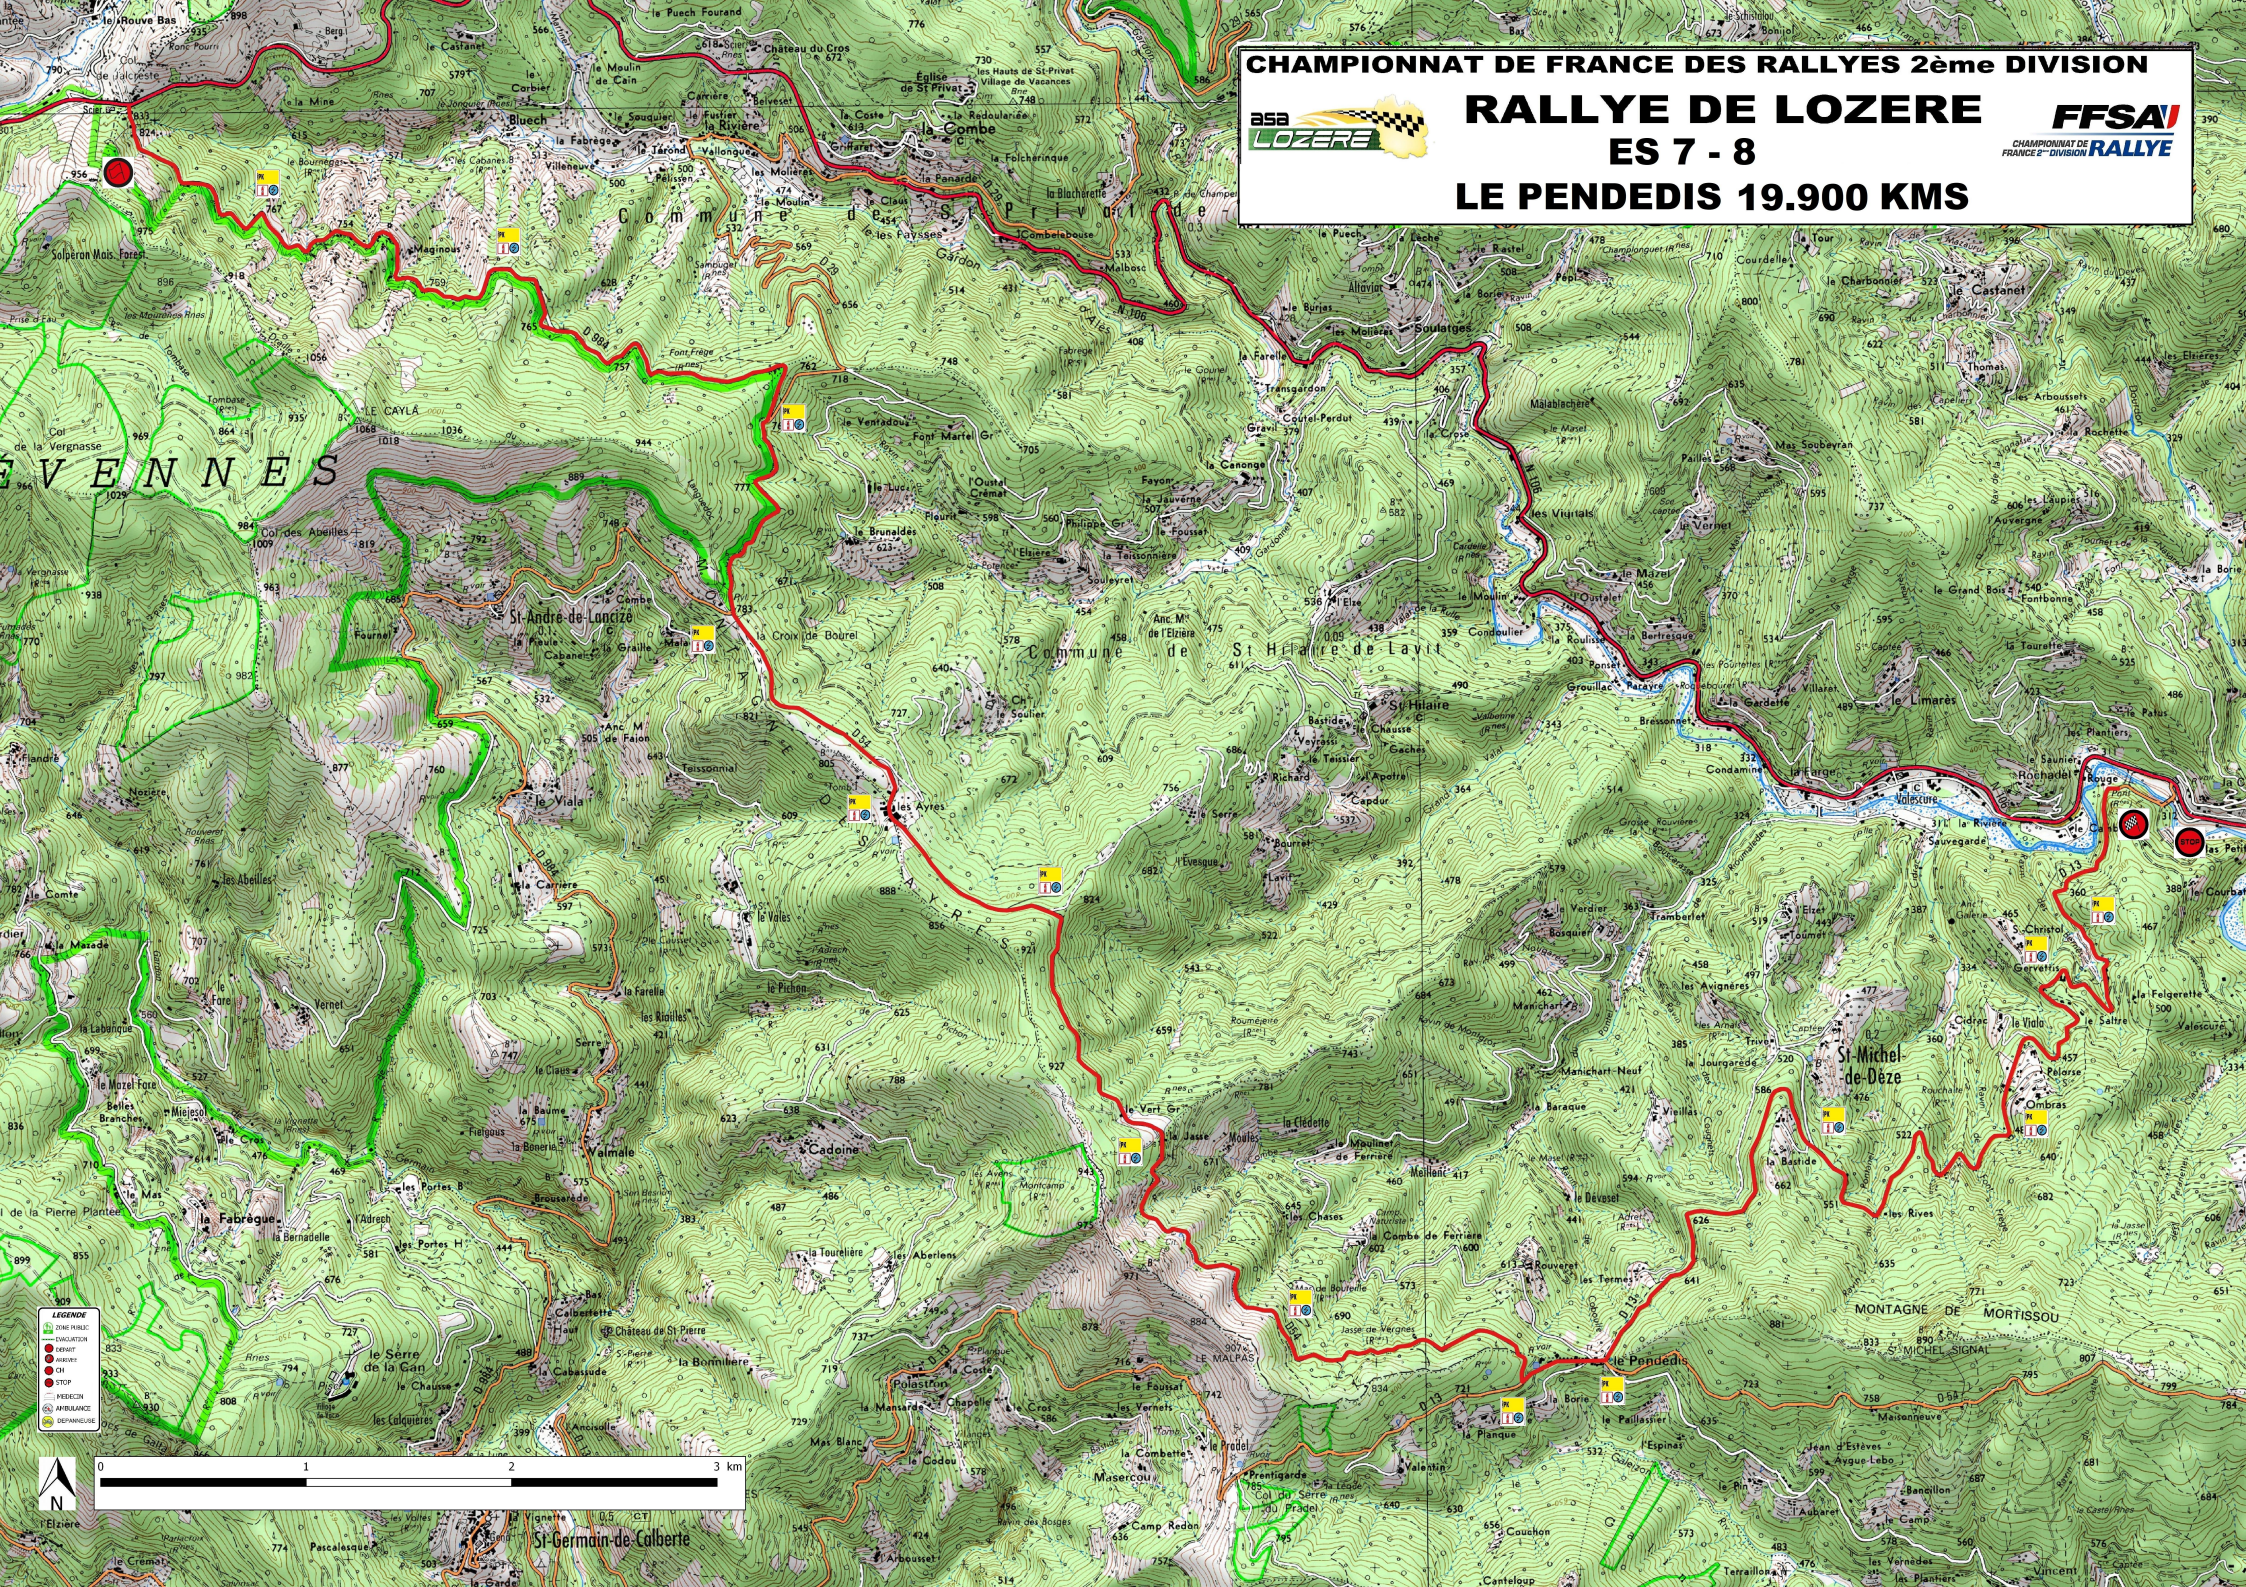

CHAMPIONNAT DE FRANCE DES RALLYES 2ème DIVISION
RALLYE DE LOZERE
ES 7 - 8
LE PENDEDIS 19.900 KMS

VENNES