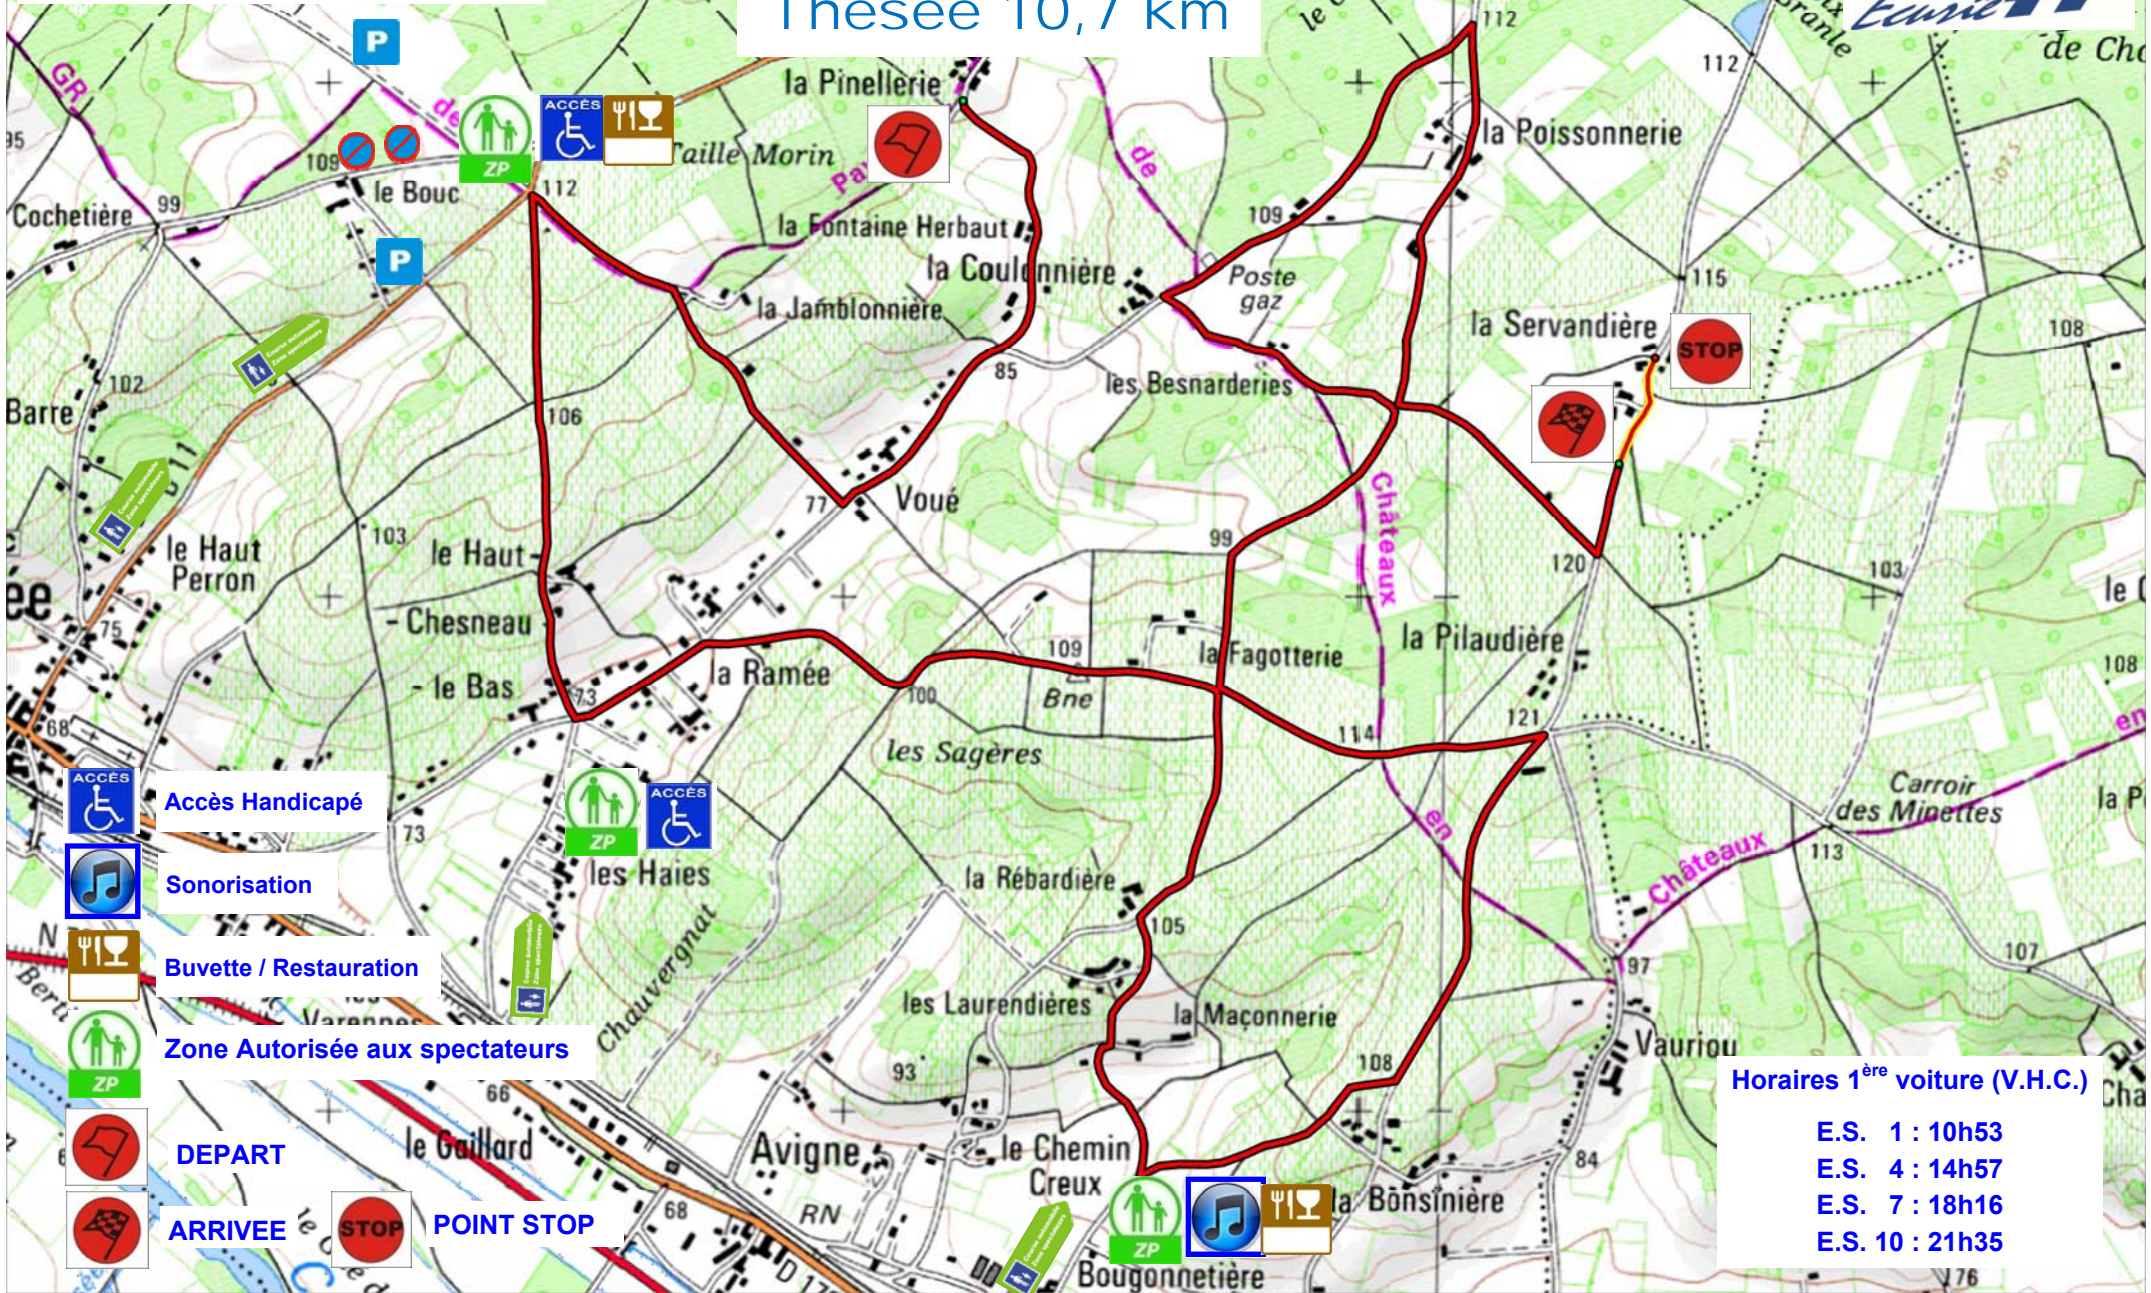

ES 1, 4, 7 & 10
Thésée 10,7 km

Horaires 1^{ère} voiture (V.H.C.)

- E.S. 1 : 10h53
- E.S. 4 : 14h57
- E.S. 7 : 18h16
- E.S. 10 : 21h35