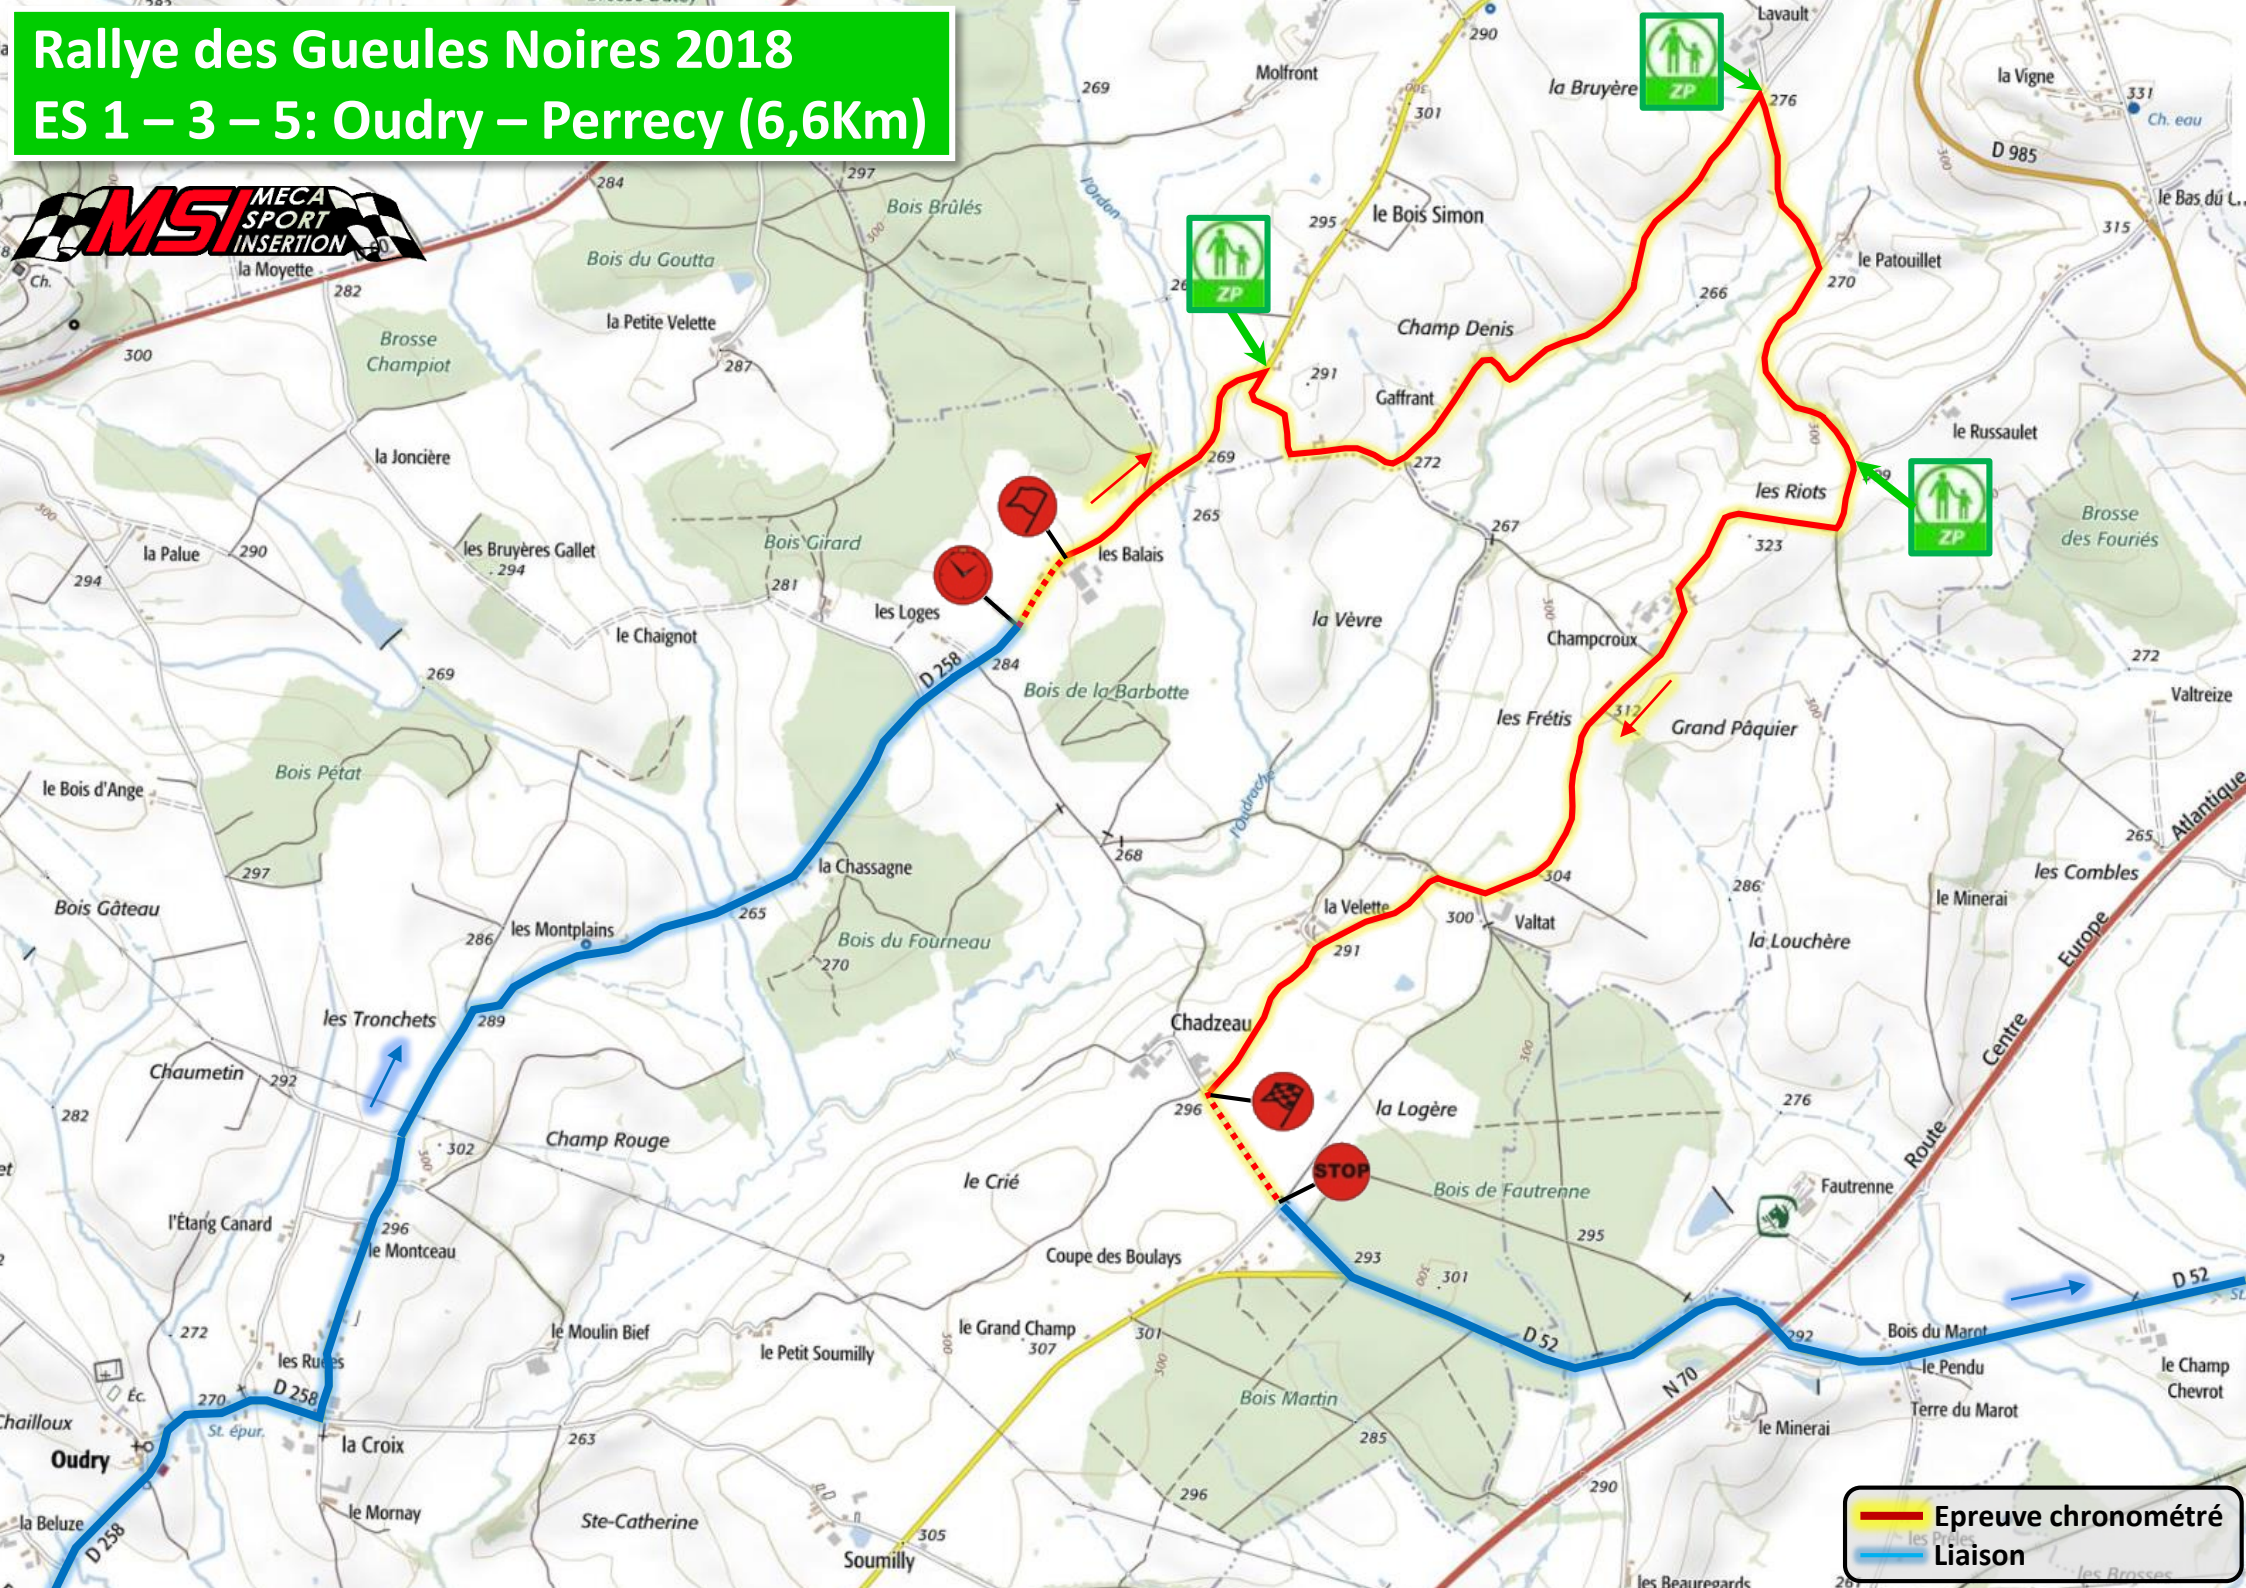

Rallye des Gueules Noires 2018

ES 1 – 3 – 5: Oudry – Perrecy (6,6Km)

Epreuve chronométré
 Liaison