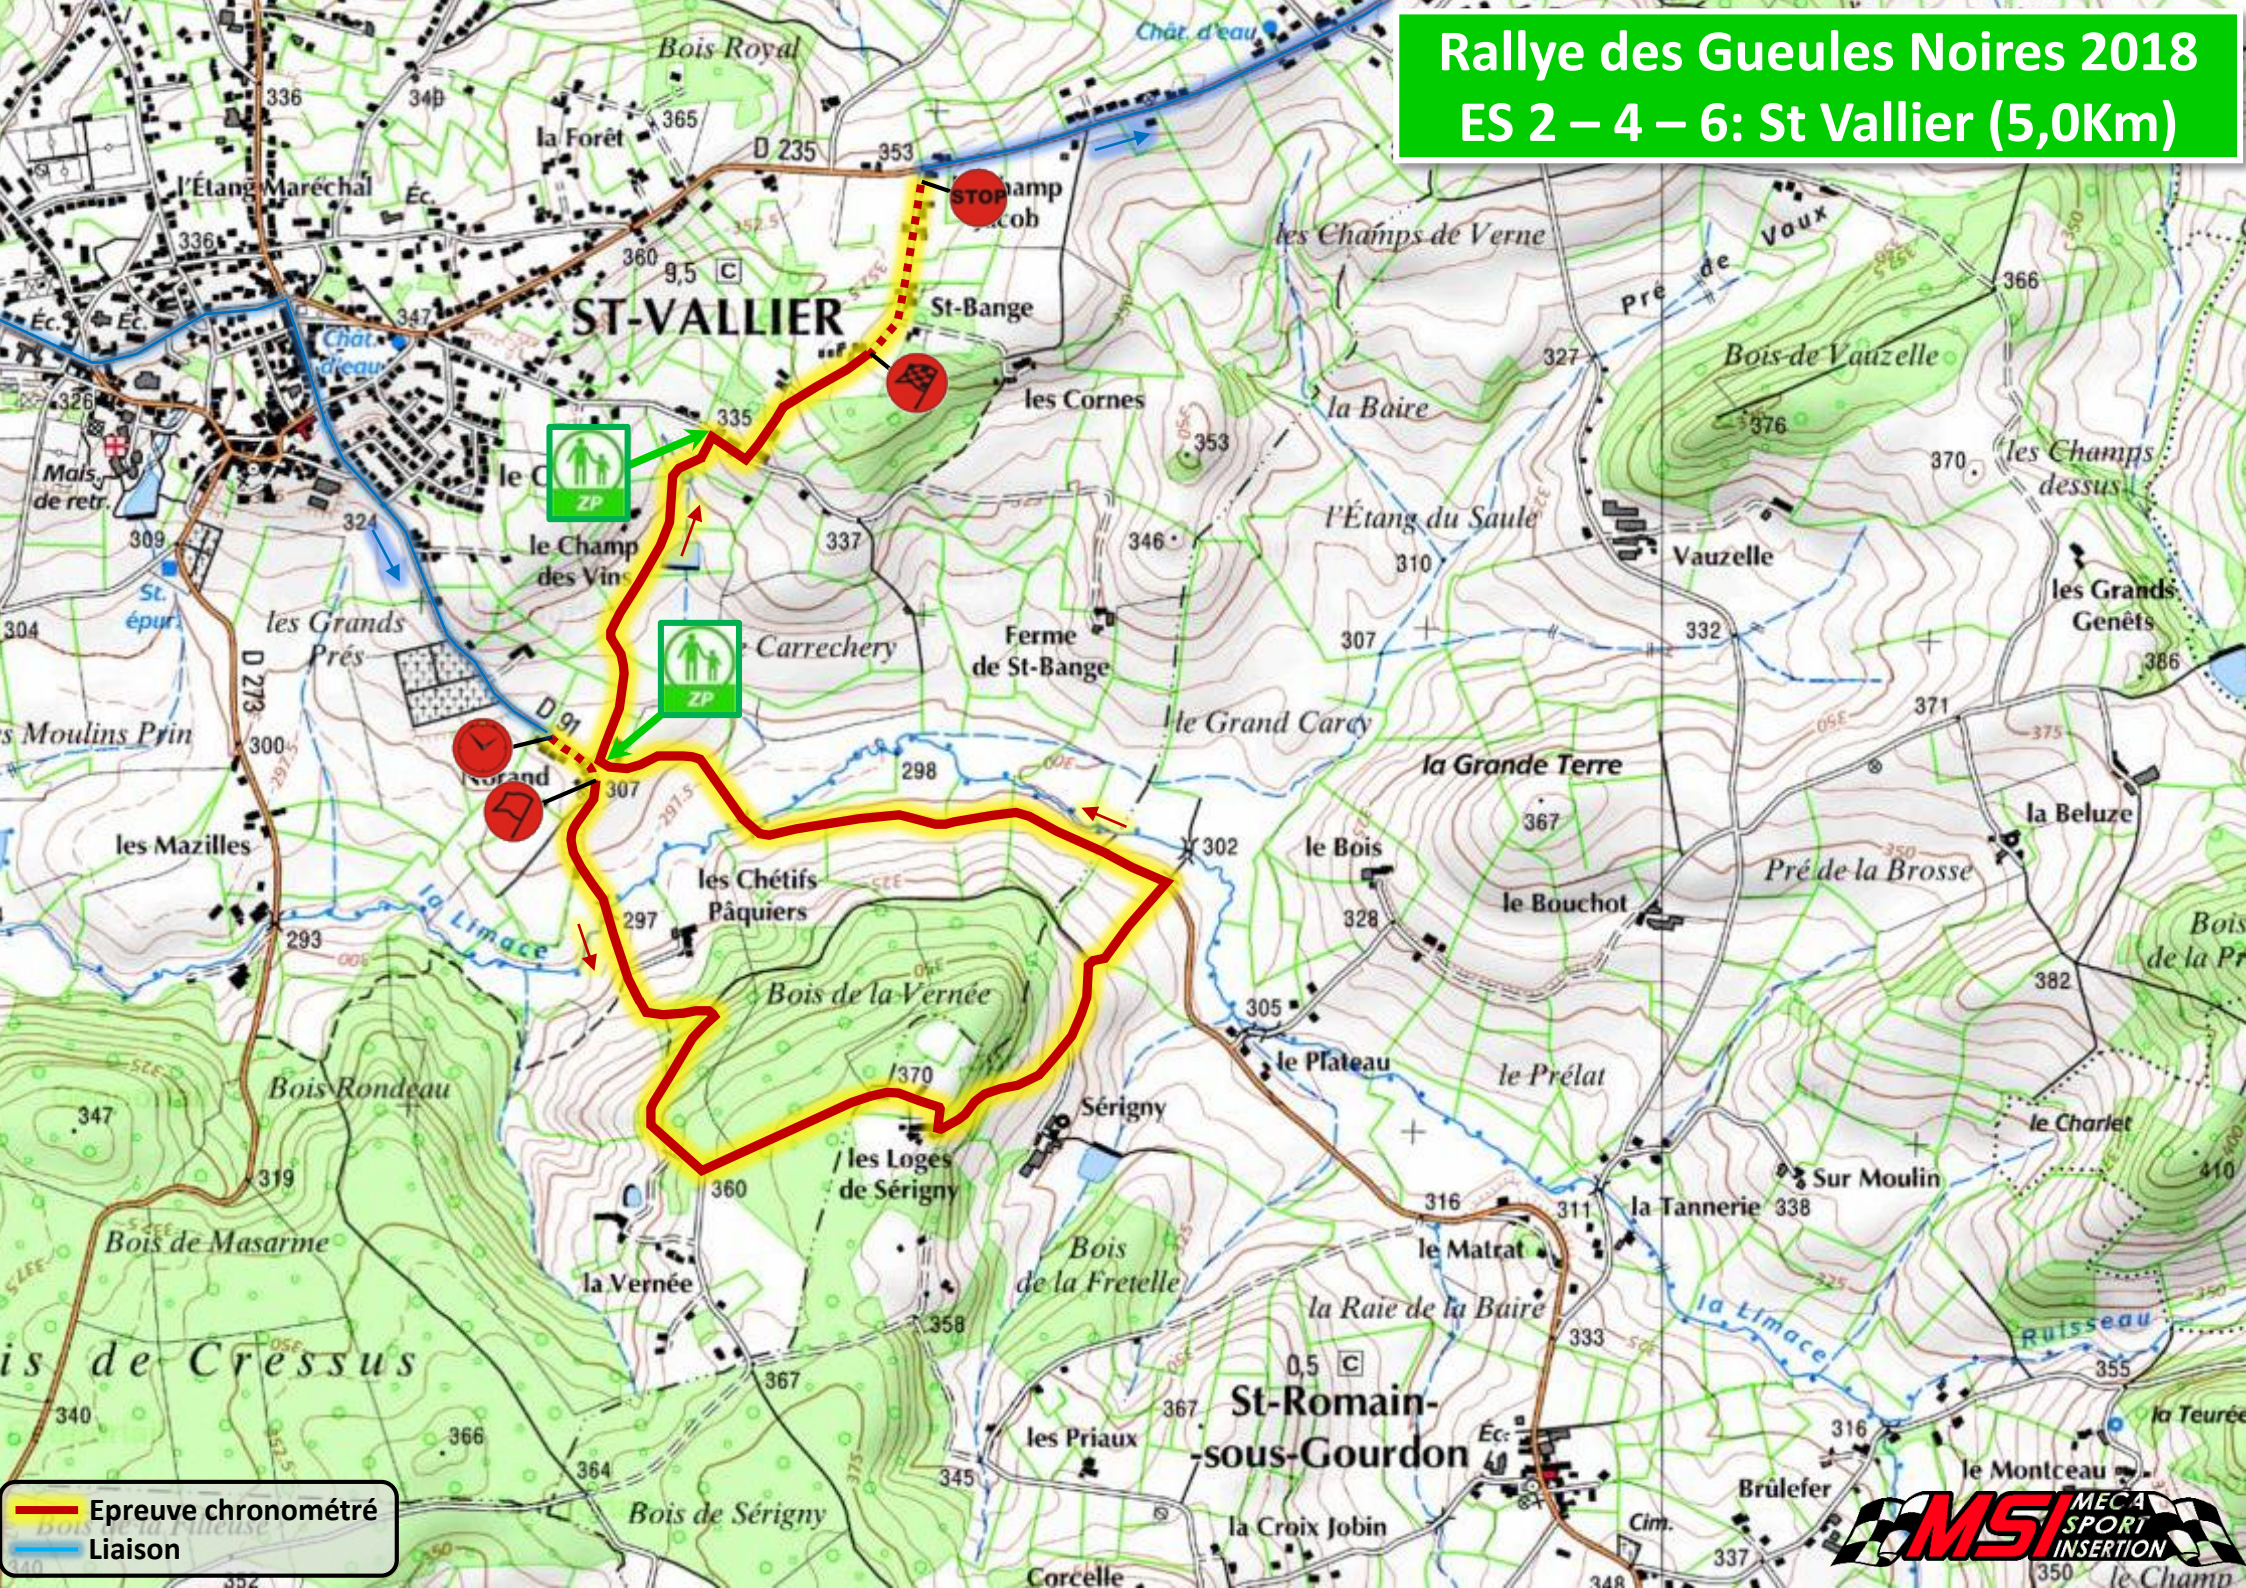

Rallye des Gueules Noires 2018

ES 2 – 4 – 6: St Vallier (5,0Km)

 Epreuve chronométré
 Liaison