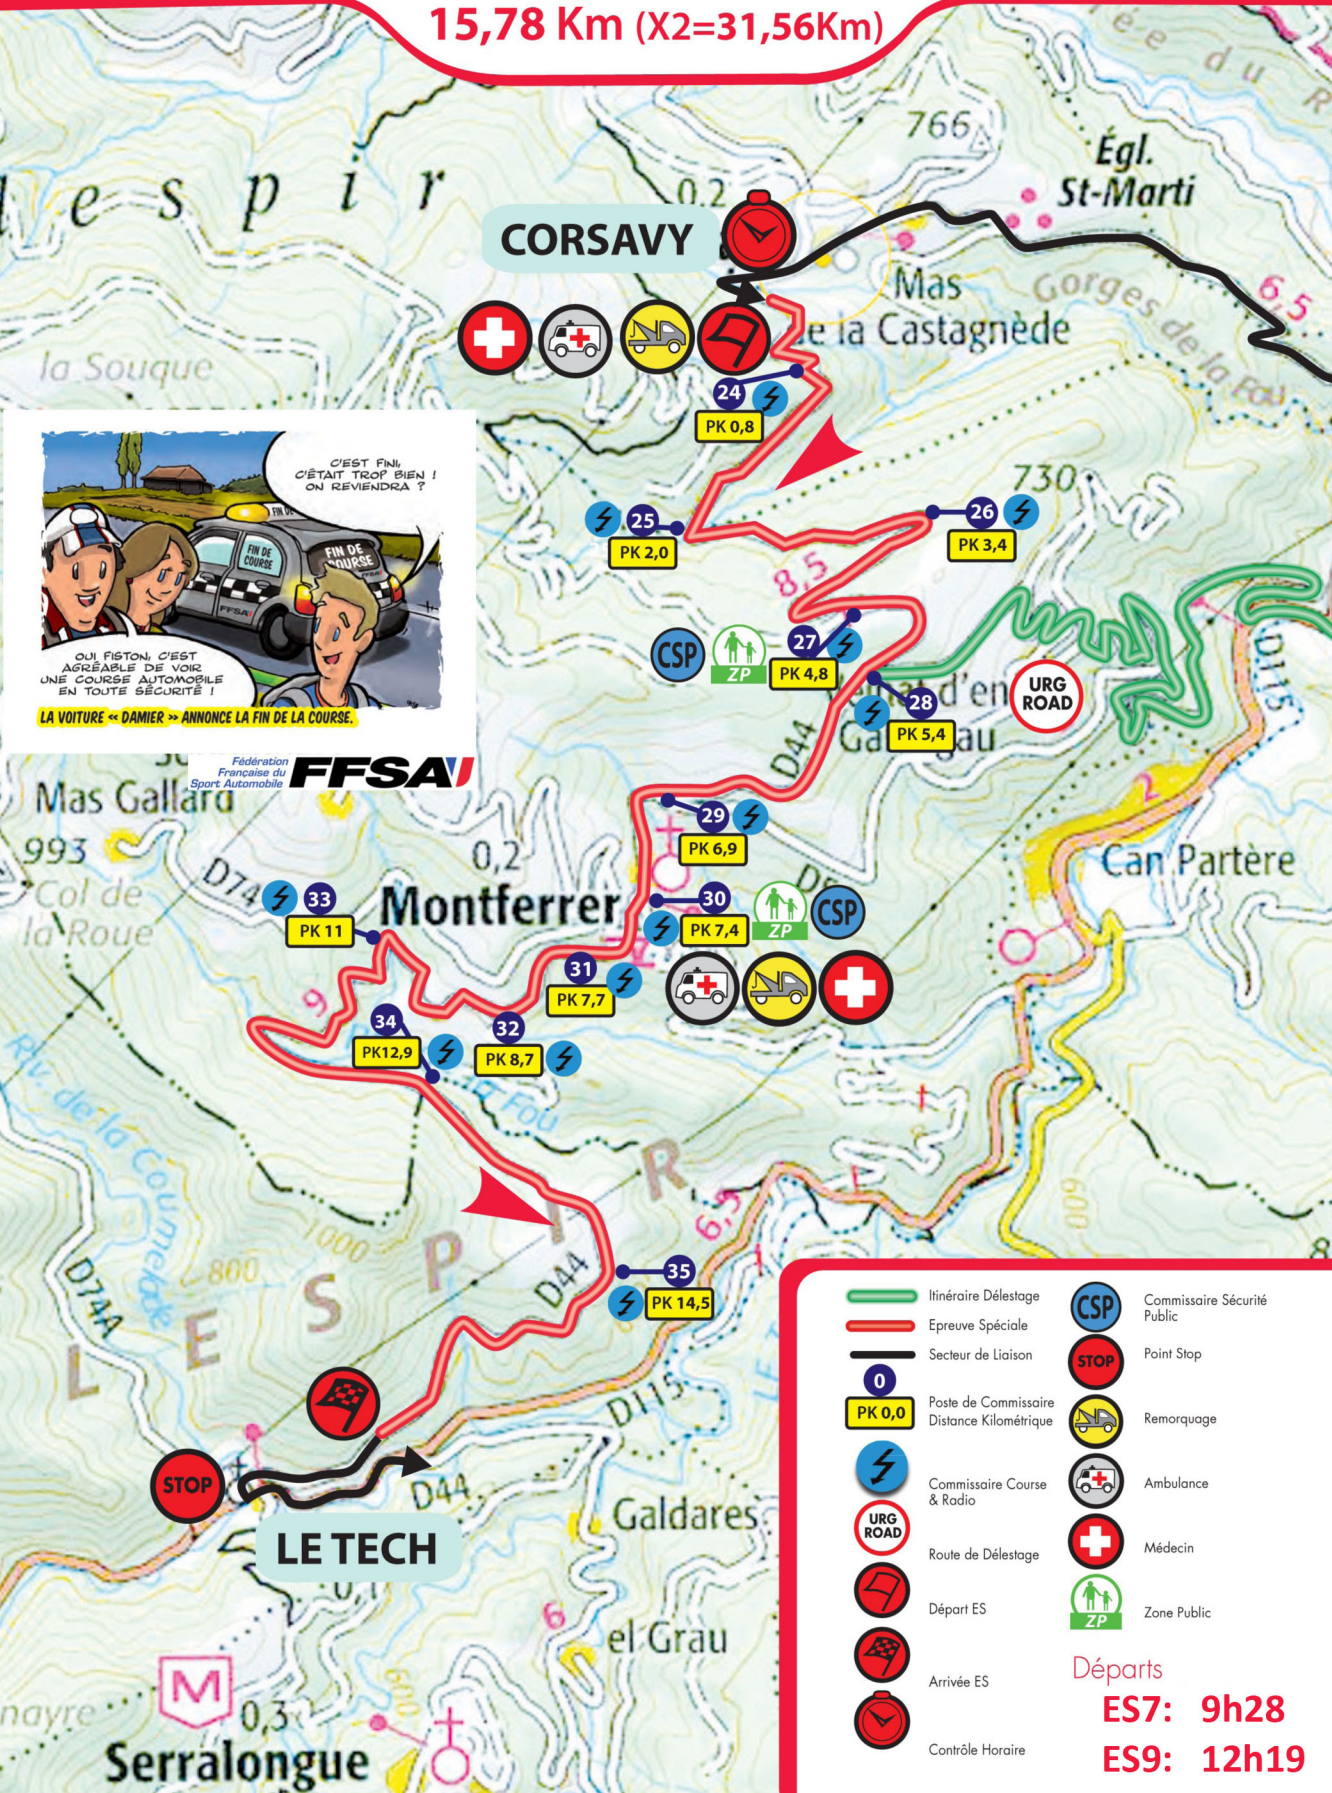

CORSAVY - LE TECH - ES 7 > 9

15,78 Km (X2=31,56Km)

LA VOITURE « DAMIER » ANNONCE LA FIN DE LA COURSE.

Fédération Française du Sport Automobile **FFSA**

- Itinéraire Délestage
- Epreuve Spéciale
- Secteur de Liaison
- Poste de Commissaire Distance Kilométrique
- Commissaire Course & Radio
- Route de Délestage
- Départ ES
- Arrivée ES
- Contrôle Horaire
- Commissaire Sécurité Public
- Point Stop
- Remorquage
- Ambulance
- Médecin
- Zone Public

Départs
ES7: 9h28
ES9: 12h19