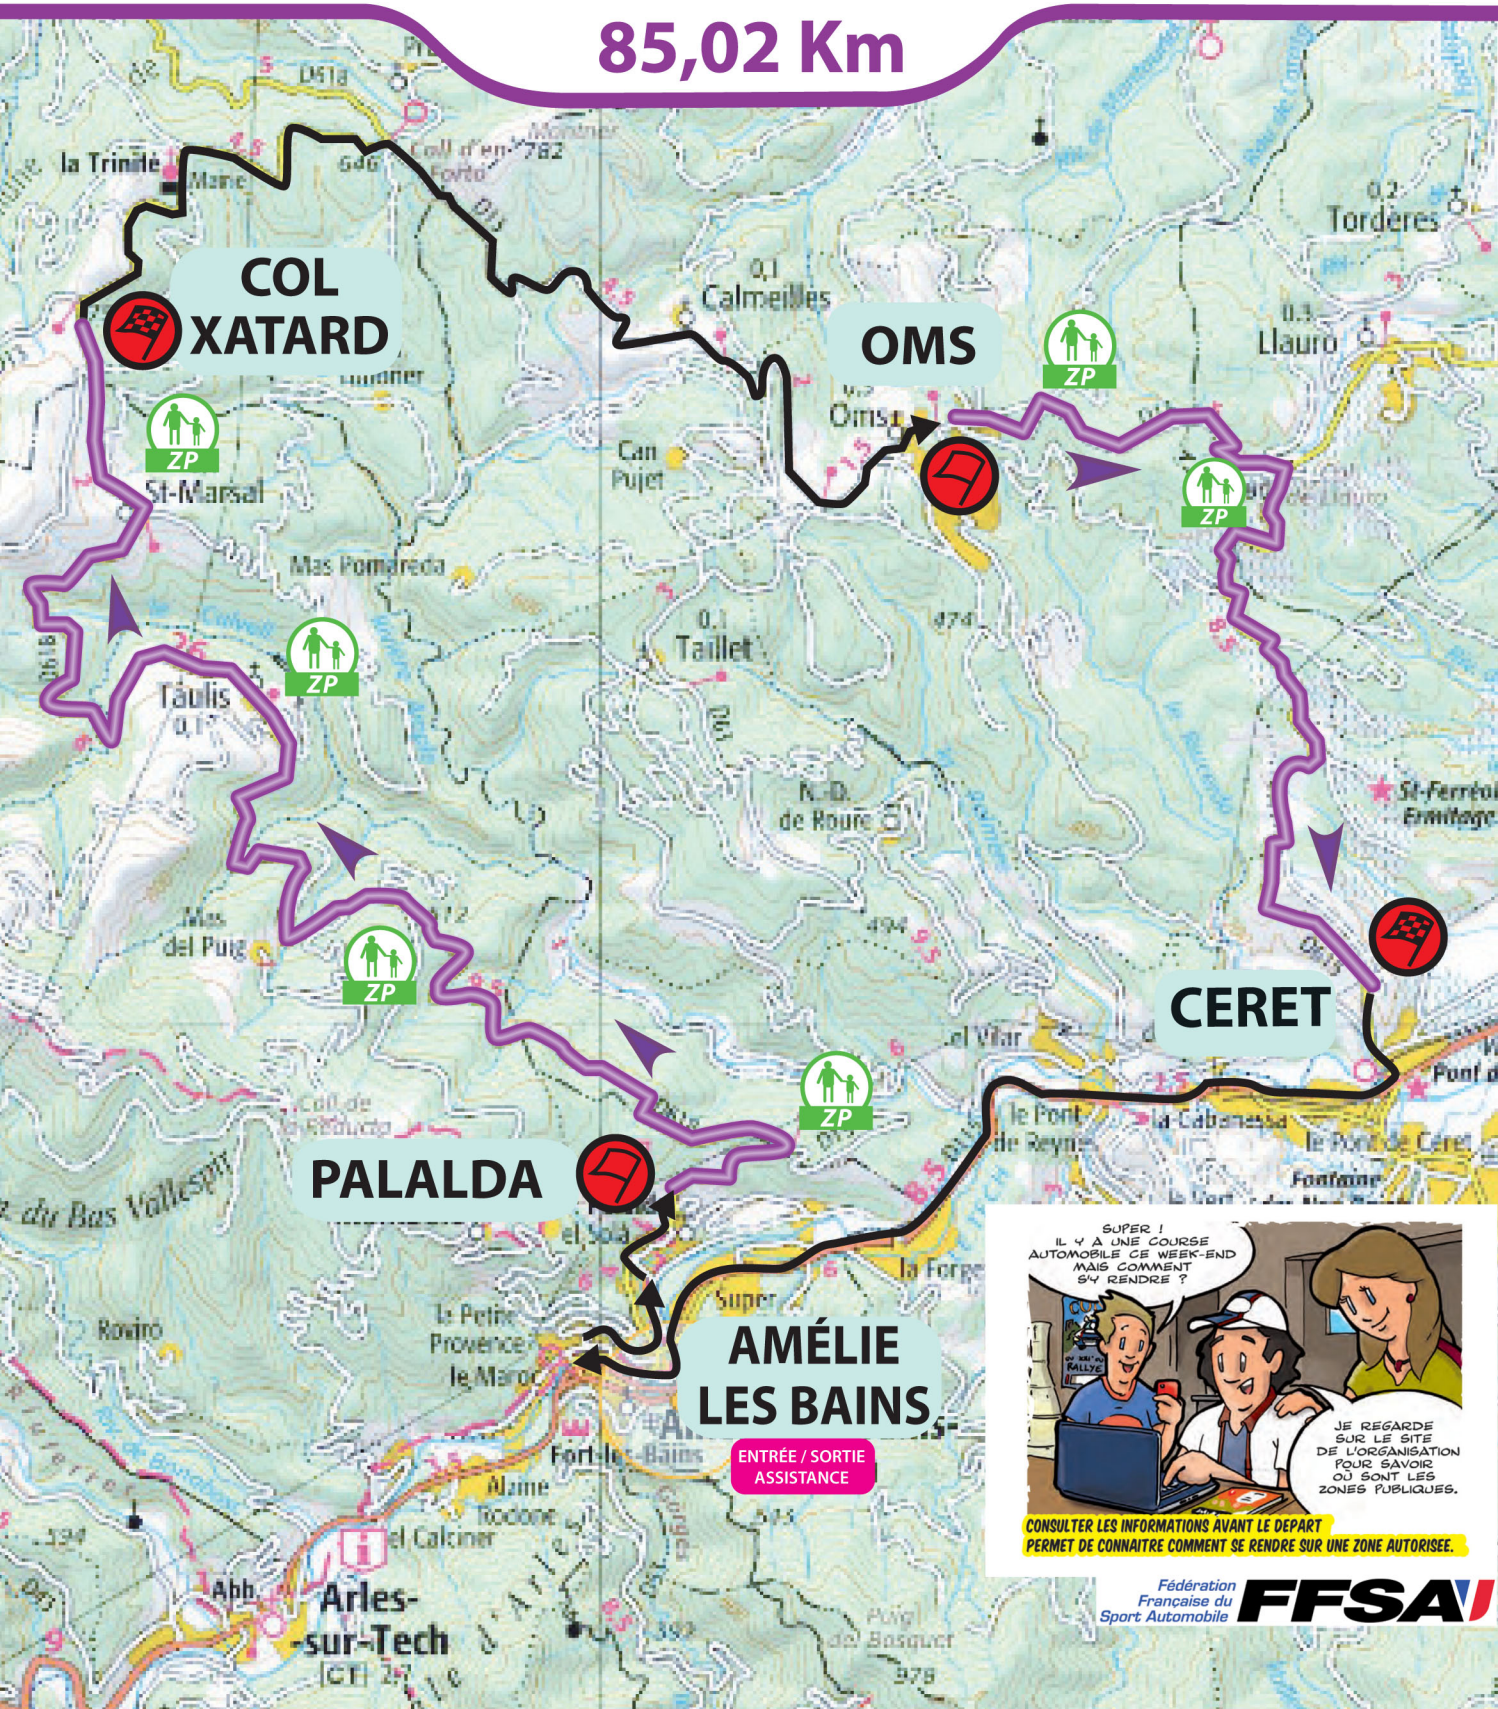

ÉTAPE 1 - ES 1>3>5 - ES 2>4>6

85,02 Km

Fédération Française du Sport Automobile **FFSA**

- Epreuve Spéciale
- Secteur de Liaison
- Arrivée ES
- Zone Public
- Départ ES

Départs

ES1: 13h43

ES2: 14h31

ES3: 17h04

ES4: 17h52

ES5: 21h25

ES6: 22h13