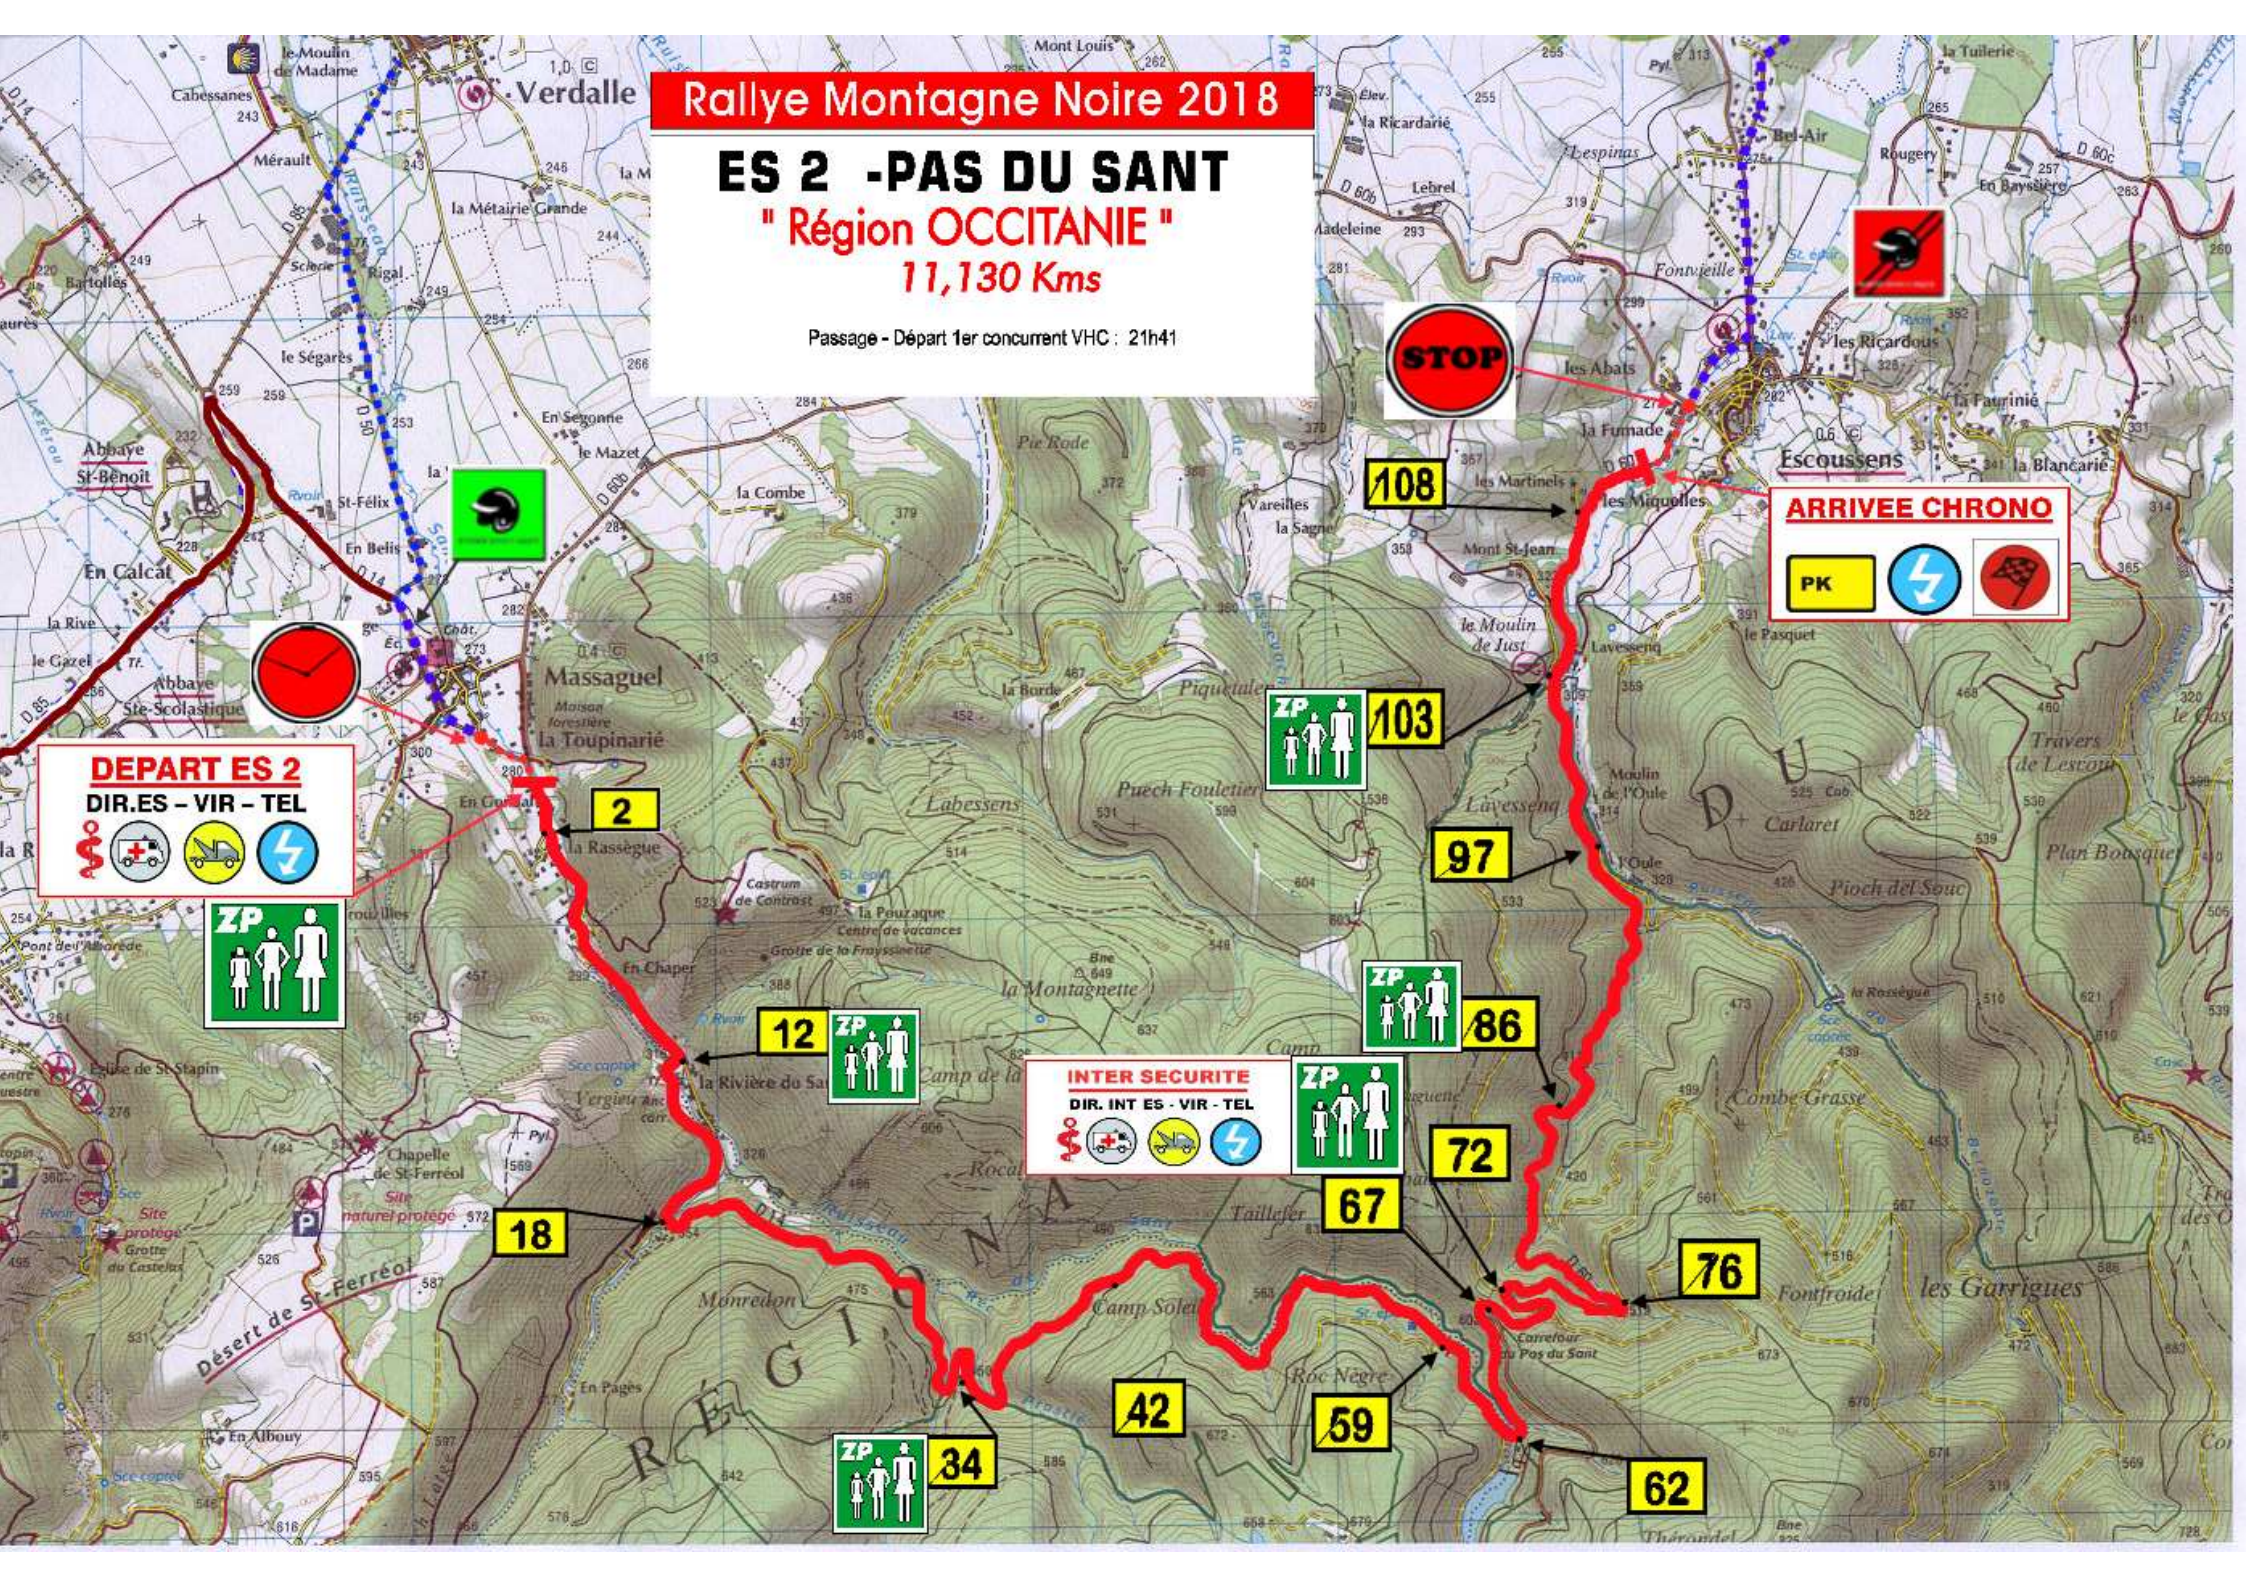

Rallye Montagne Noire 2018

ES 2 -PAS DU SANT " Région OCCITANIE " 11,130 Kms

Passage - Départ 1er concurrent VHC : 21h41

DEPART ES 2
DIR.ES - VIR - TEL

ZP

12

ZP

18

34

ZP

42

59

62

67

72

76

86

ZP

103

97

108

ARRIVEE CHRONO

PK