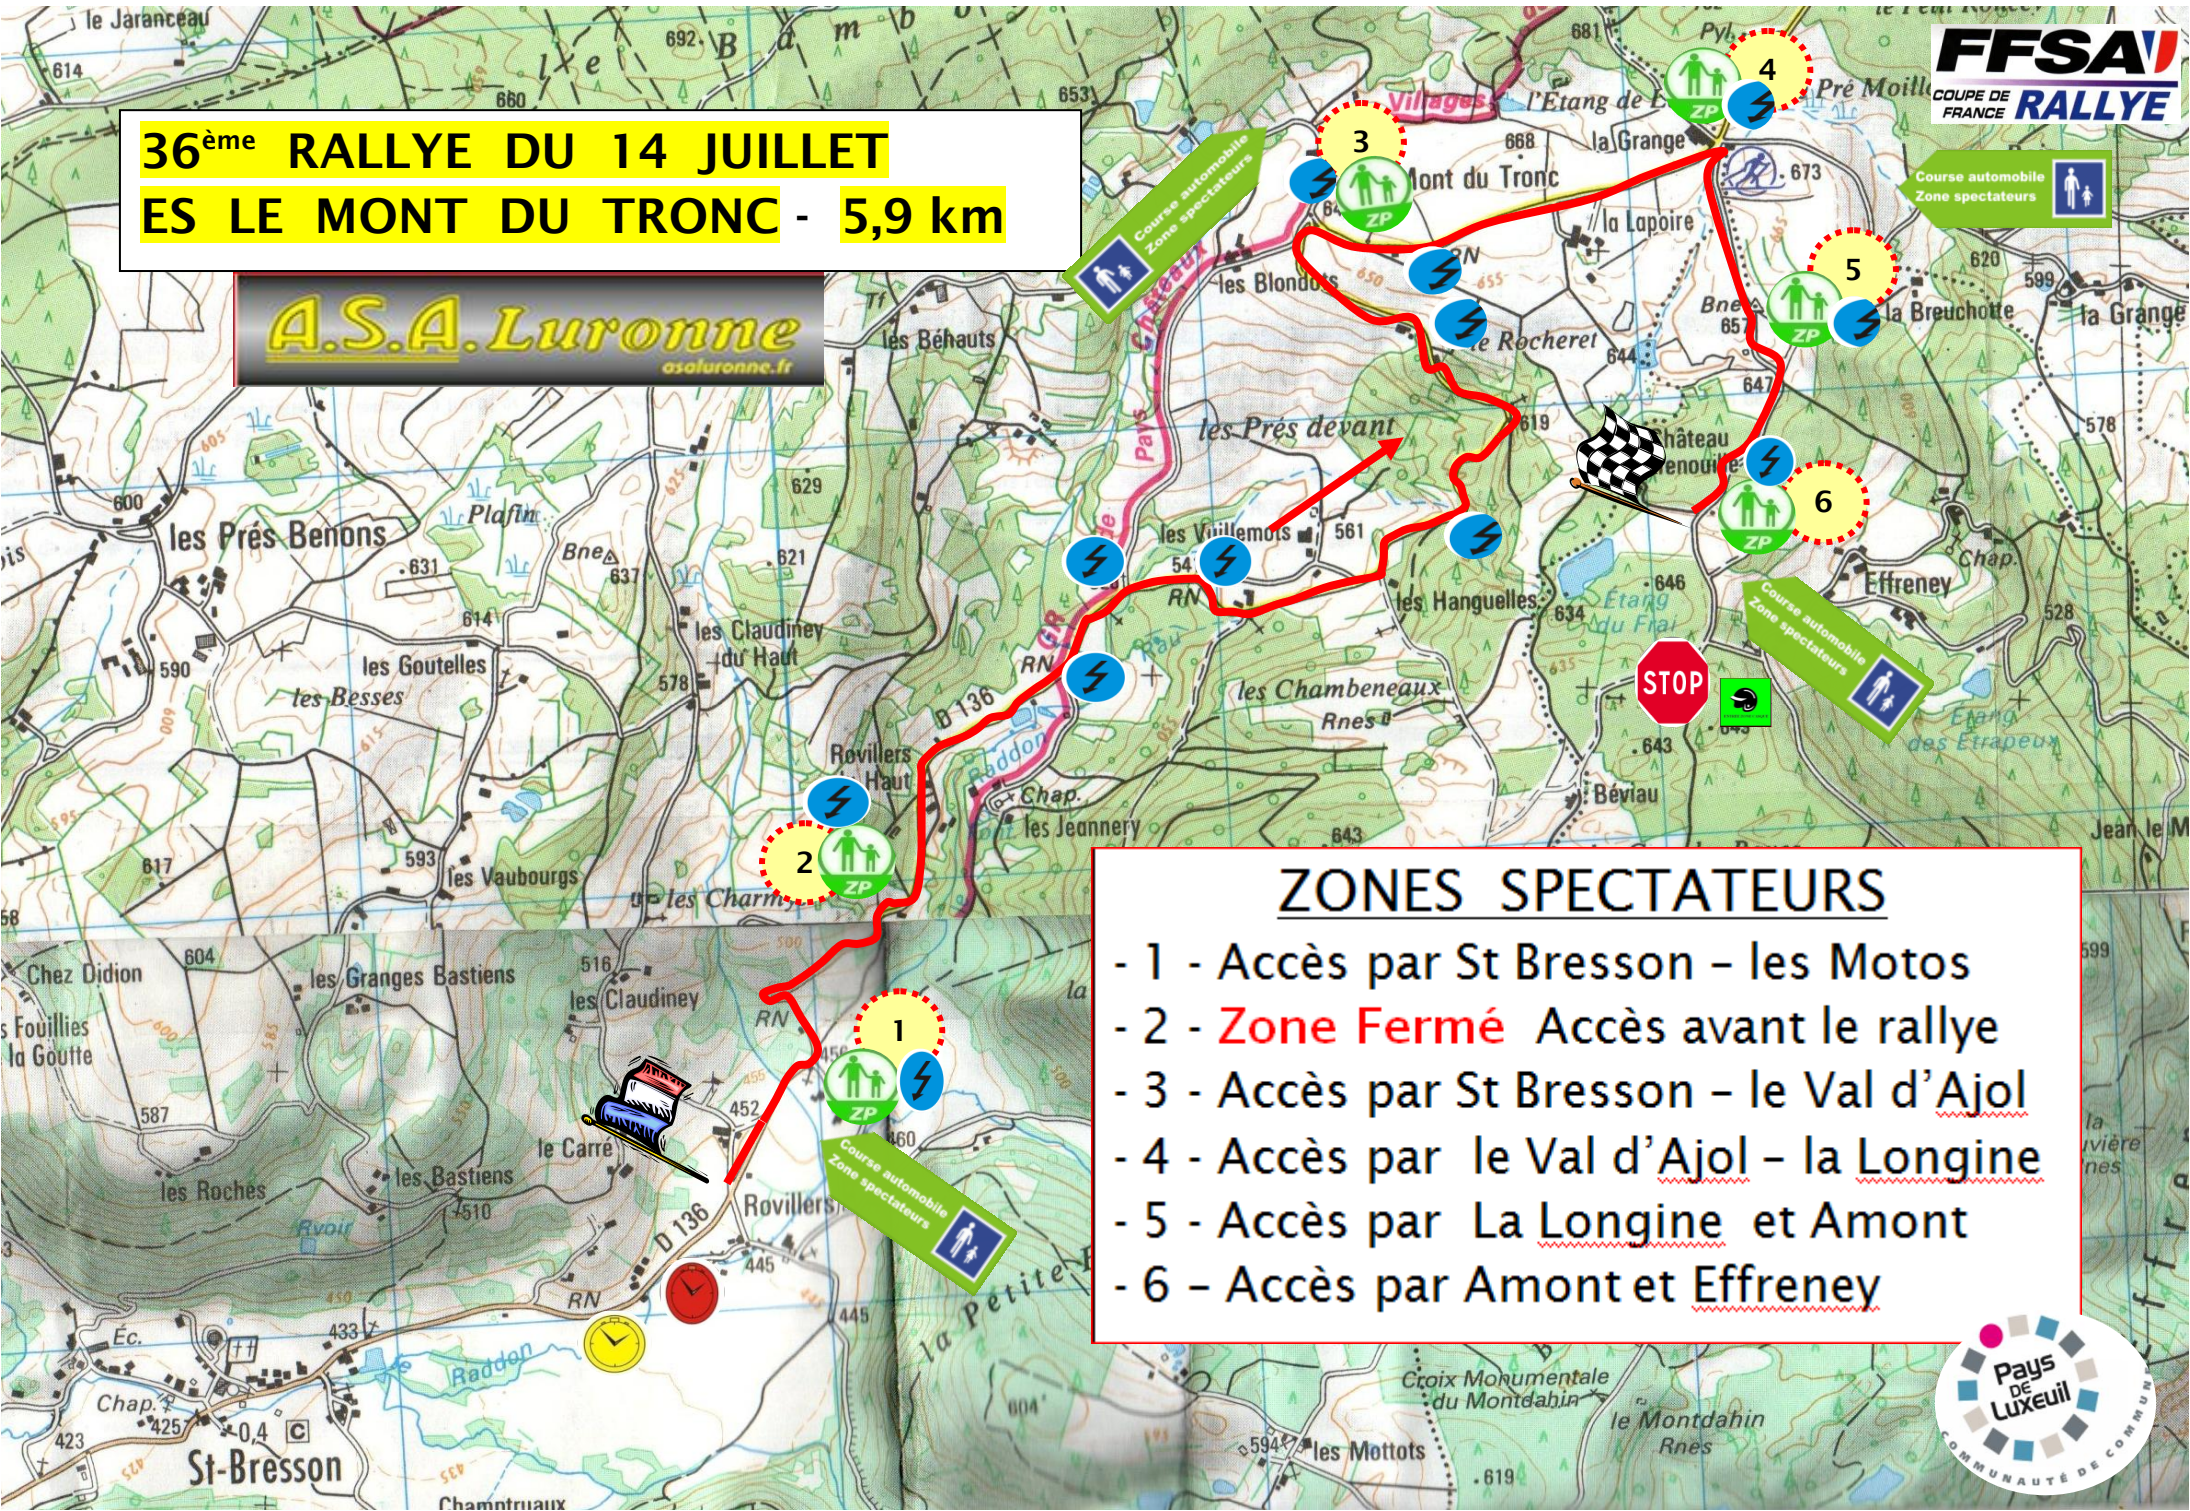

**36^{ème} RALLYE DU 14 JUILLET
ES LE MONT DU TRONC - 5,9 km**

A.S.A. Luronne
asaluronne.fr

ZONES SPECTATEURS

- 1 - Accès par St Bresson - les Motos
- 2 - **Zone Fermé** Accès avant le rallye
- 3 - Accès par St Bresson - le Val d'Ajol
- 4 - Accès par le Val d'Ajol - la Longine
- 5 - Accès par La Longine et Amont
- 6 - Accès par Amont et Effreney