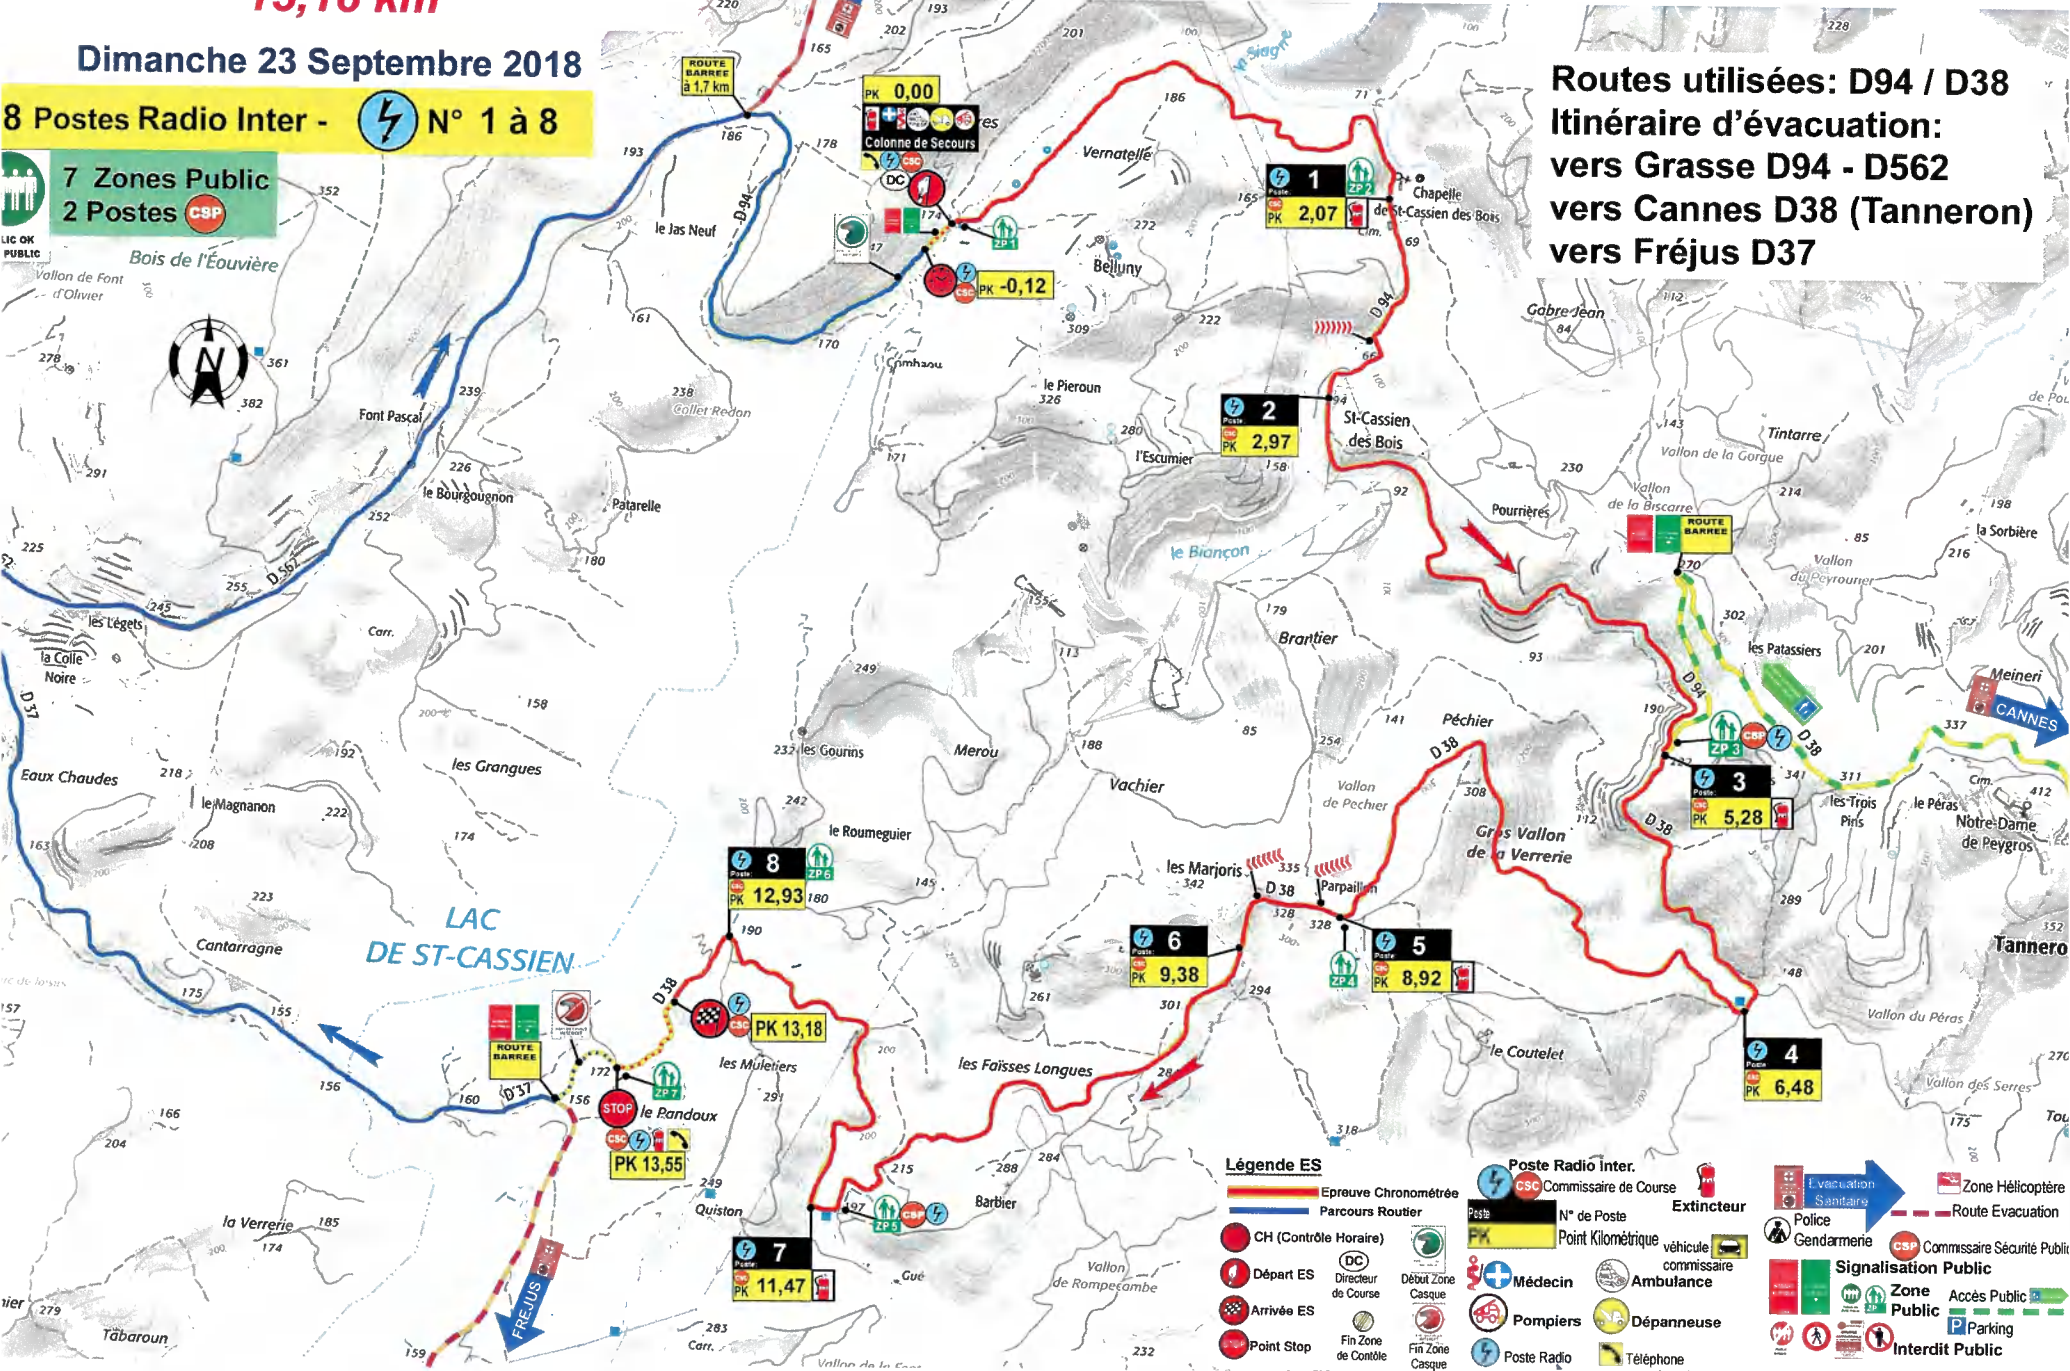

ES 7 / 10 " St Cassien des Bois" 13,18 km

32ème Rallye du Pays de Fayence

Dimanche 23 Septembre 2018

8 Postes Radio Inter - ⚡ N° 1 à 8

7 Zones Public
 2 Postes CSP

Routes utilisées: D94 / D38
 Itinéraire d'évacuation:
 vers Grasse D94 - D562
 vers Cannes D38 (Tanneron)
 vers Fréjus D37

Légende ES