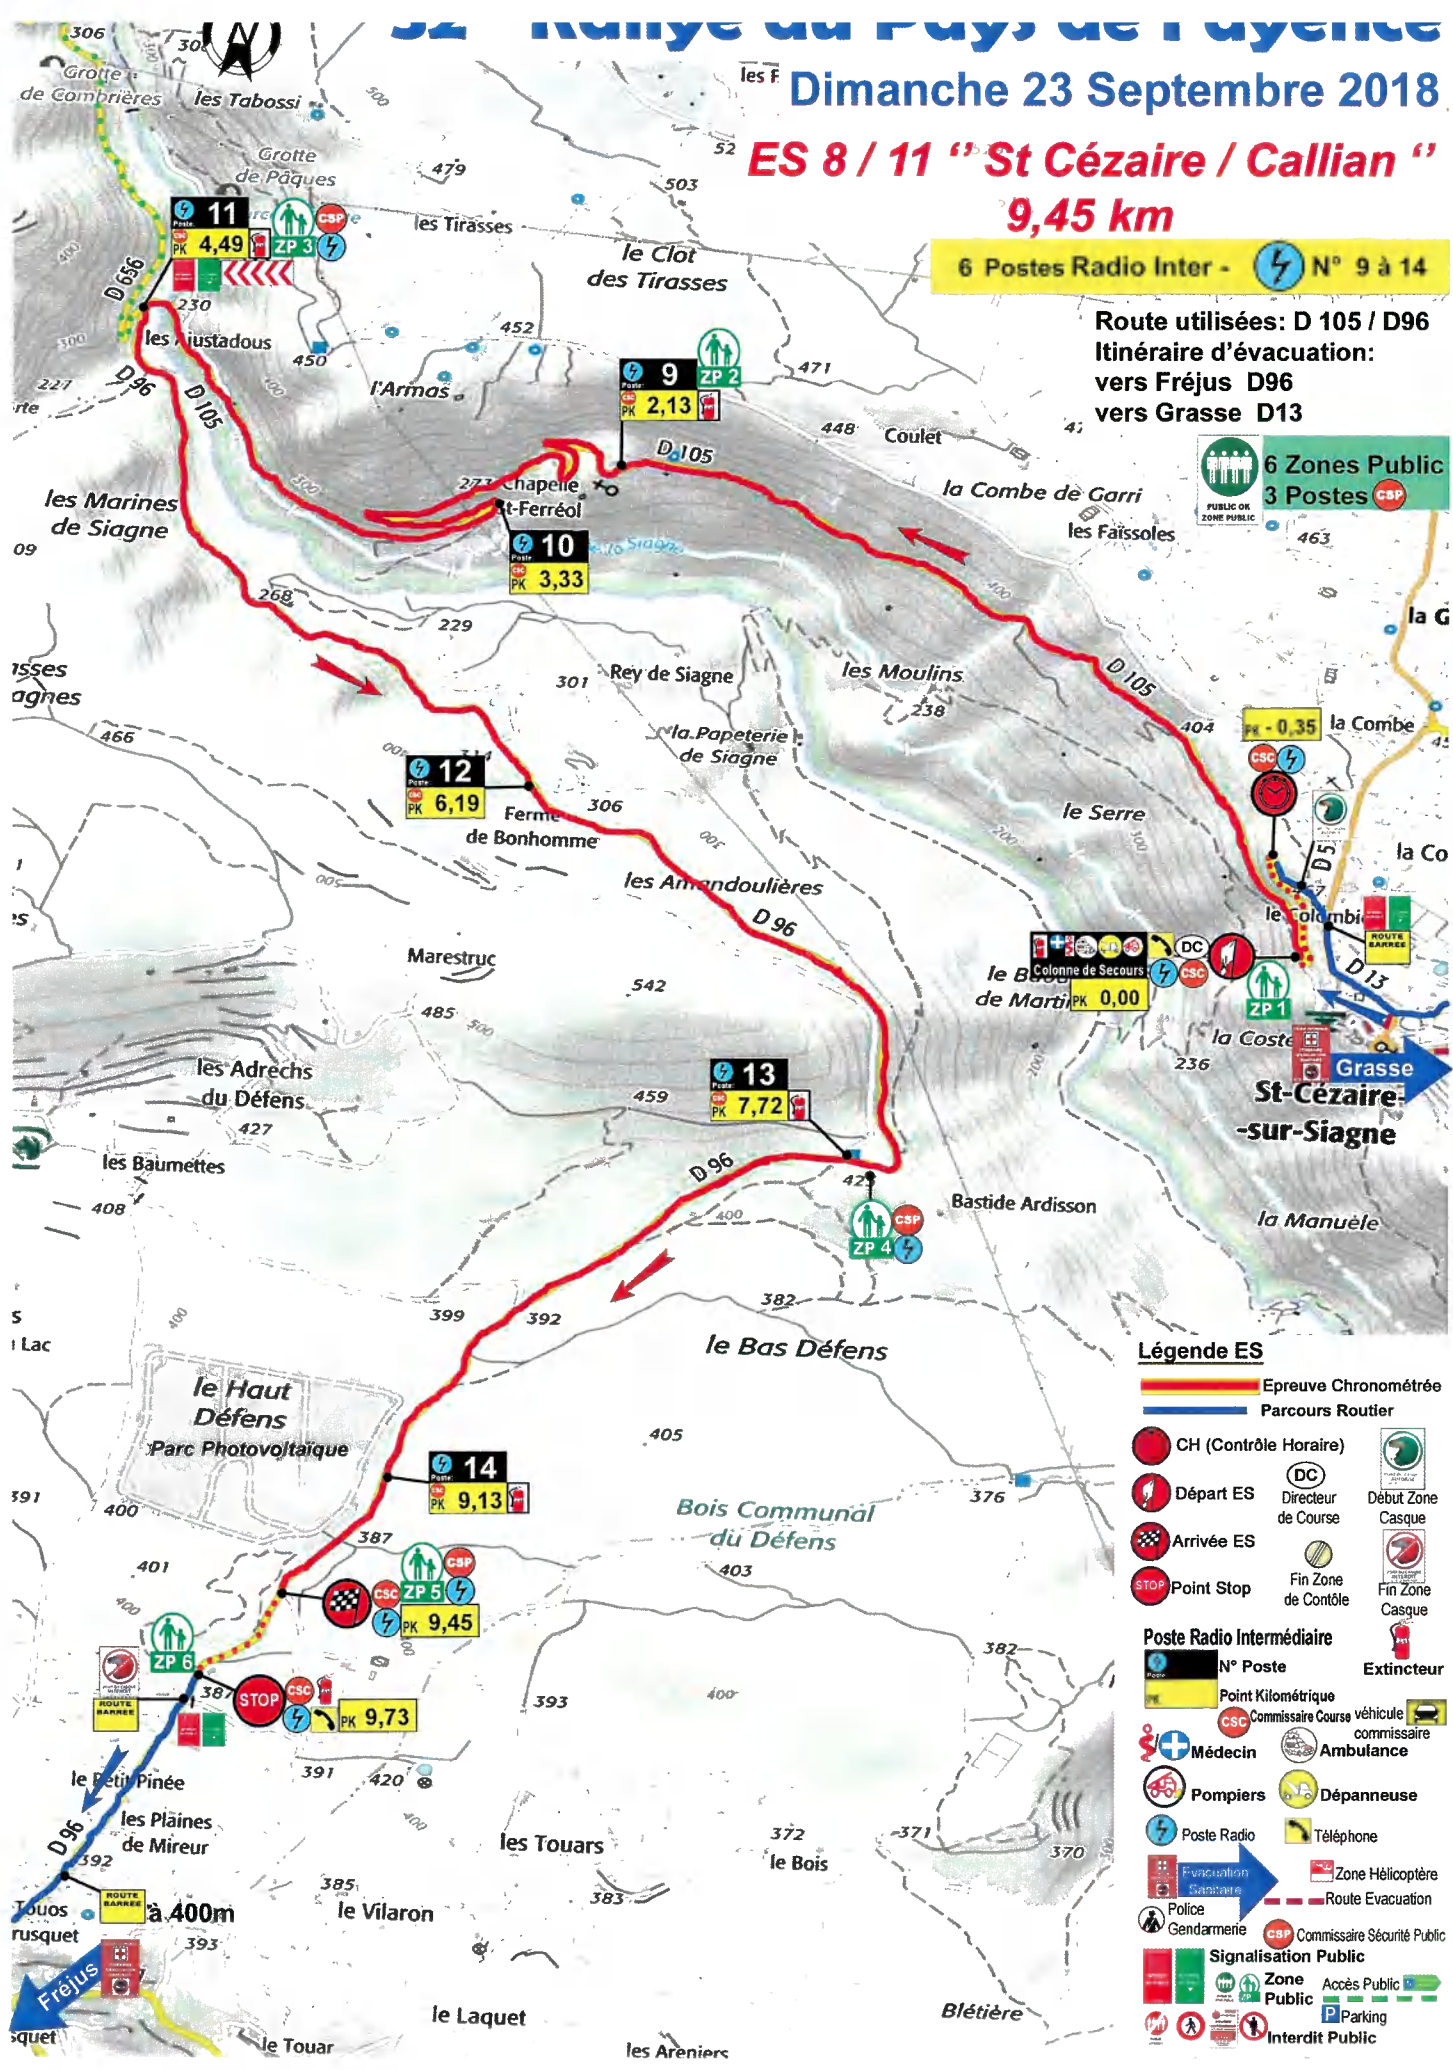

Dimanche 23 Septembre 2018

## ES 8 / 11 "St Cézaire / Callian" 9,45 km

6 Postes Radio Inter - N° 9 à 14

Route utilisées: D 105 / D96  
Itinéraire d'évacuation:  
vers Fréjus D96  
vers Grasse D13

6 Zones Public  
3 Postes CSP

### Légende ES

- Epreuve Chronométrée
- Parcours Routier
- CH (Contrôle Horaire)
- Départ ES
- Arrivée ES
- Point Stop
- Poste Radio Intermédiaire
- Point Kilométrique
- Commissaire Course
- Médecin
- Pompiers
- Poste Radio
- Evacuation
- Police
- Gendarmerie
- Signalisation Public
- Zone Public
- Accès Public
- Parking
- Interdit Public
- Début Zone de Course
- Fin Zone de Contrôle
- Début Zone Casque
- Fin Zone Casque
- Extincteur
- Commissaire Course véhicule commissaire
- Ambulance
- Dépanneuse
- Téléphone
- Zone Hélicoptère
- Route Evacuation
- Commissaire Sécurité Public