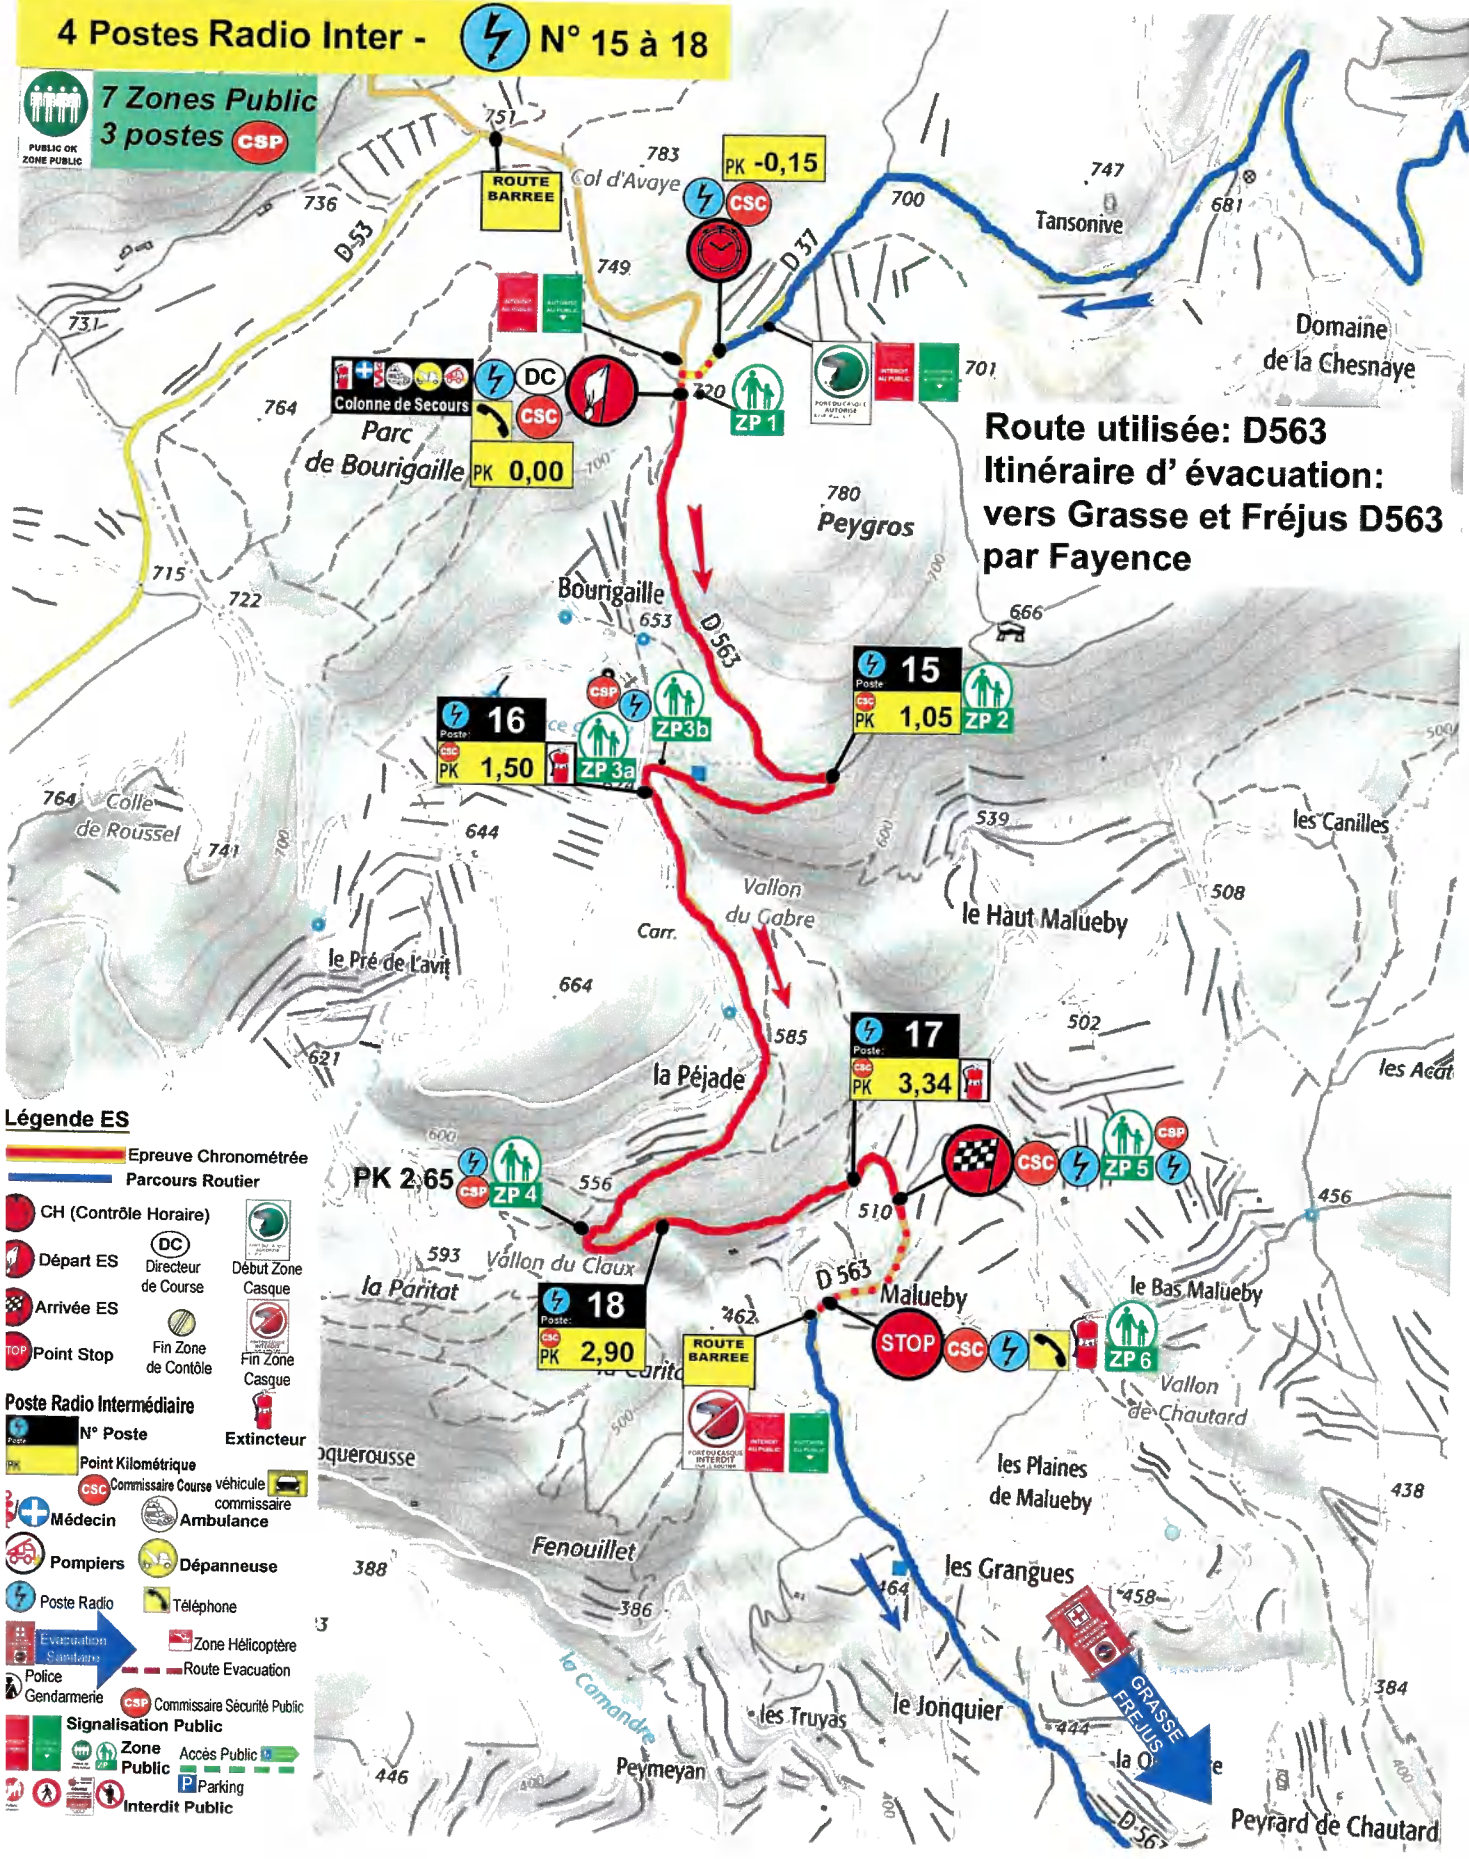

# ES 9 / 12 "Pays de Fayence" 3,47 km

Dimanche 23 Septembre 2018

4 Postes Radio Inter - ⚡ N° 15 à 18

7 Zones Public   
 3 postes CSP

Route utilisée: D563   
 Itinéraire d'évacuation:   
 vers Grasse et Fréjus D563   
 par Fayence

- Légende ES**
- Epreuve Chronométrée
  - Parcours Routier
  - CH (Contrôle Horaire)
  - DC Directeur de Course
  - Départ ES
  - Arrivée ES
  - Point Stop
  - Début Zone Casque
  - Fin Zone Casque
  - Fin Zone de Contrôle
  - Poste Radio Intermédiaire**
  - N° Poste
  - Point Kilométrique
  - Commissaire Course véhicule
  - Commissaire Sécurité Public
  - Médicun
  - Ambulance
  - Pompiers
  - Dépanneuse
  - Poste Radio
  - Téléphone
  - Evacuation Sanitaire
  - Zone Hélicoptère
  - Police Gendarmerie
  - Route Evacuation
  - Signalisation Public**
  - Zone Public
  - Accès Public
  - Parking
  - Interdit Public