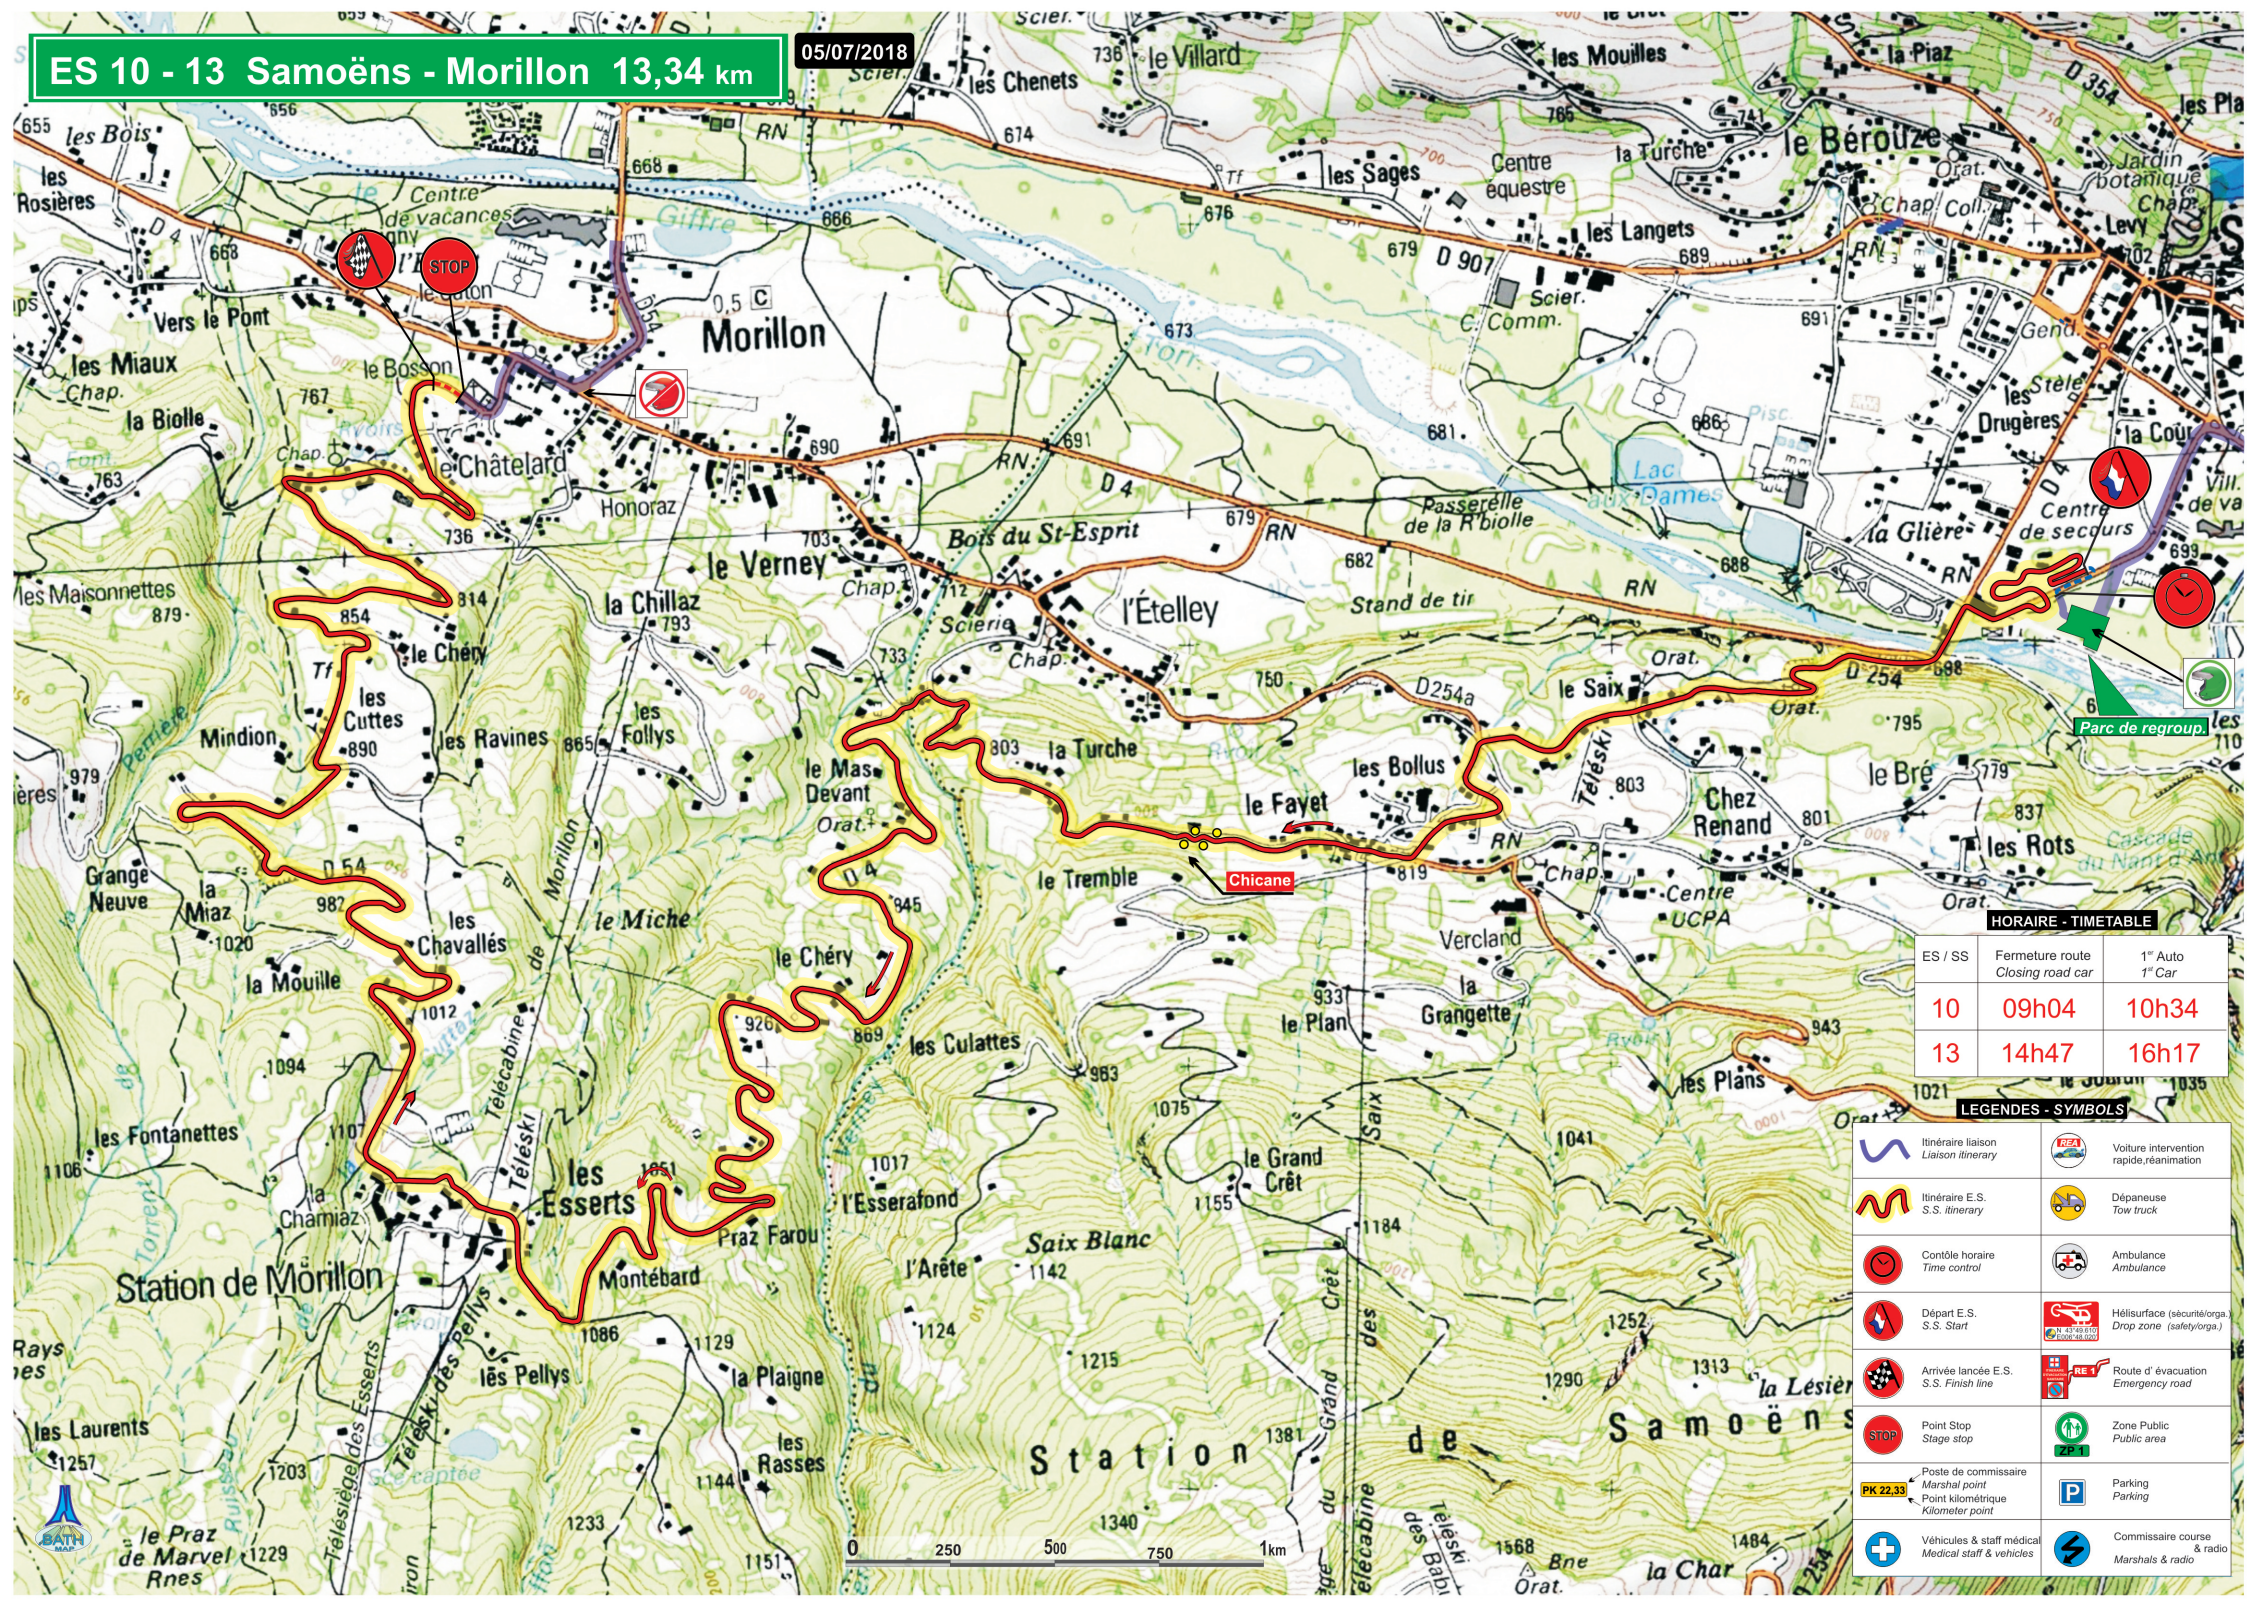

# ES 10 - 13 Samoëns - Morillon 13,34 km

05/07/2018

**HORAIRE - TIMETABLE**

ES / SS	Fermeture route Closing road car	1 <sup>er</sup> Auto 1 <sup>st</sup> Car
10	09h04	10h34
13	14h47	16h17

**LEGENDES - SYMBOLS**

	Itinéraire liaison Liaison itinerary		Voiture intervention rapide/réanimation
	Itinéraire E.S. S.S. itinerary		Dépanseuse Tow truck
	Contrôle horaire Time control		Ambulance Ambulance
	Départ E.S. S.S. Start		Hélicoptère (sécurité/orga) Drop zone (safety/orga)
	Arrivée lancée E.S. S.S. Finish line		Route d'évacuation Emergency road
	Point Stop Stage stop		Zone Public Public area
	Poste de commissaire Marshal point Point kilométrique Kilometer point		Parking Parking
	Véhicules & staff médical Medical staff & vehicles		Commissaire course & radio Marshals & radio