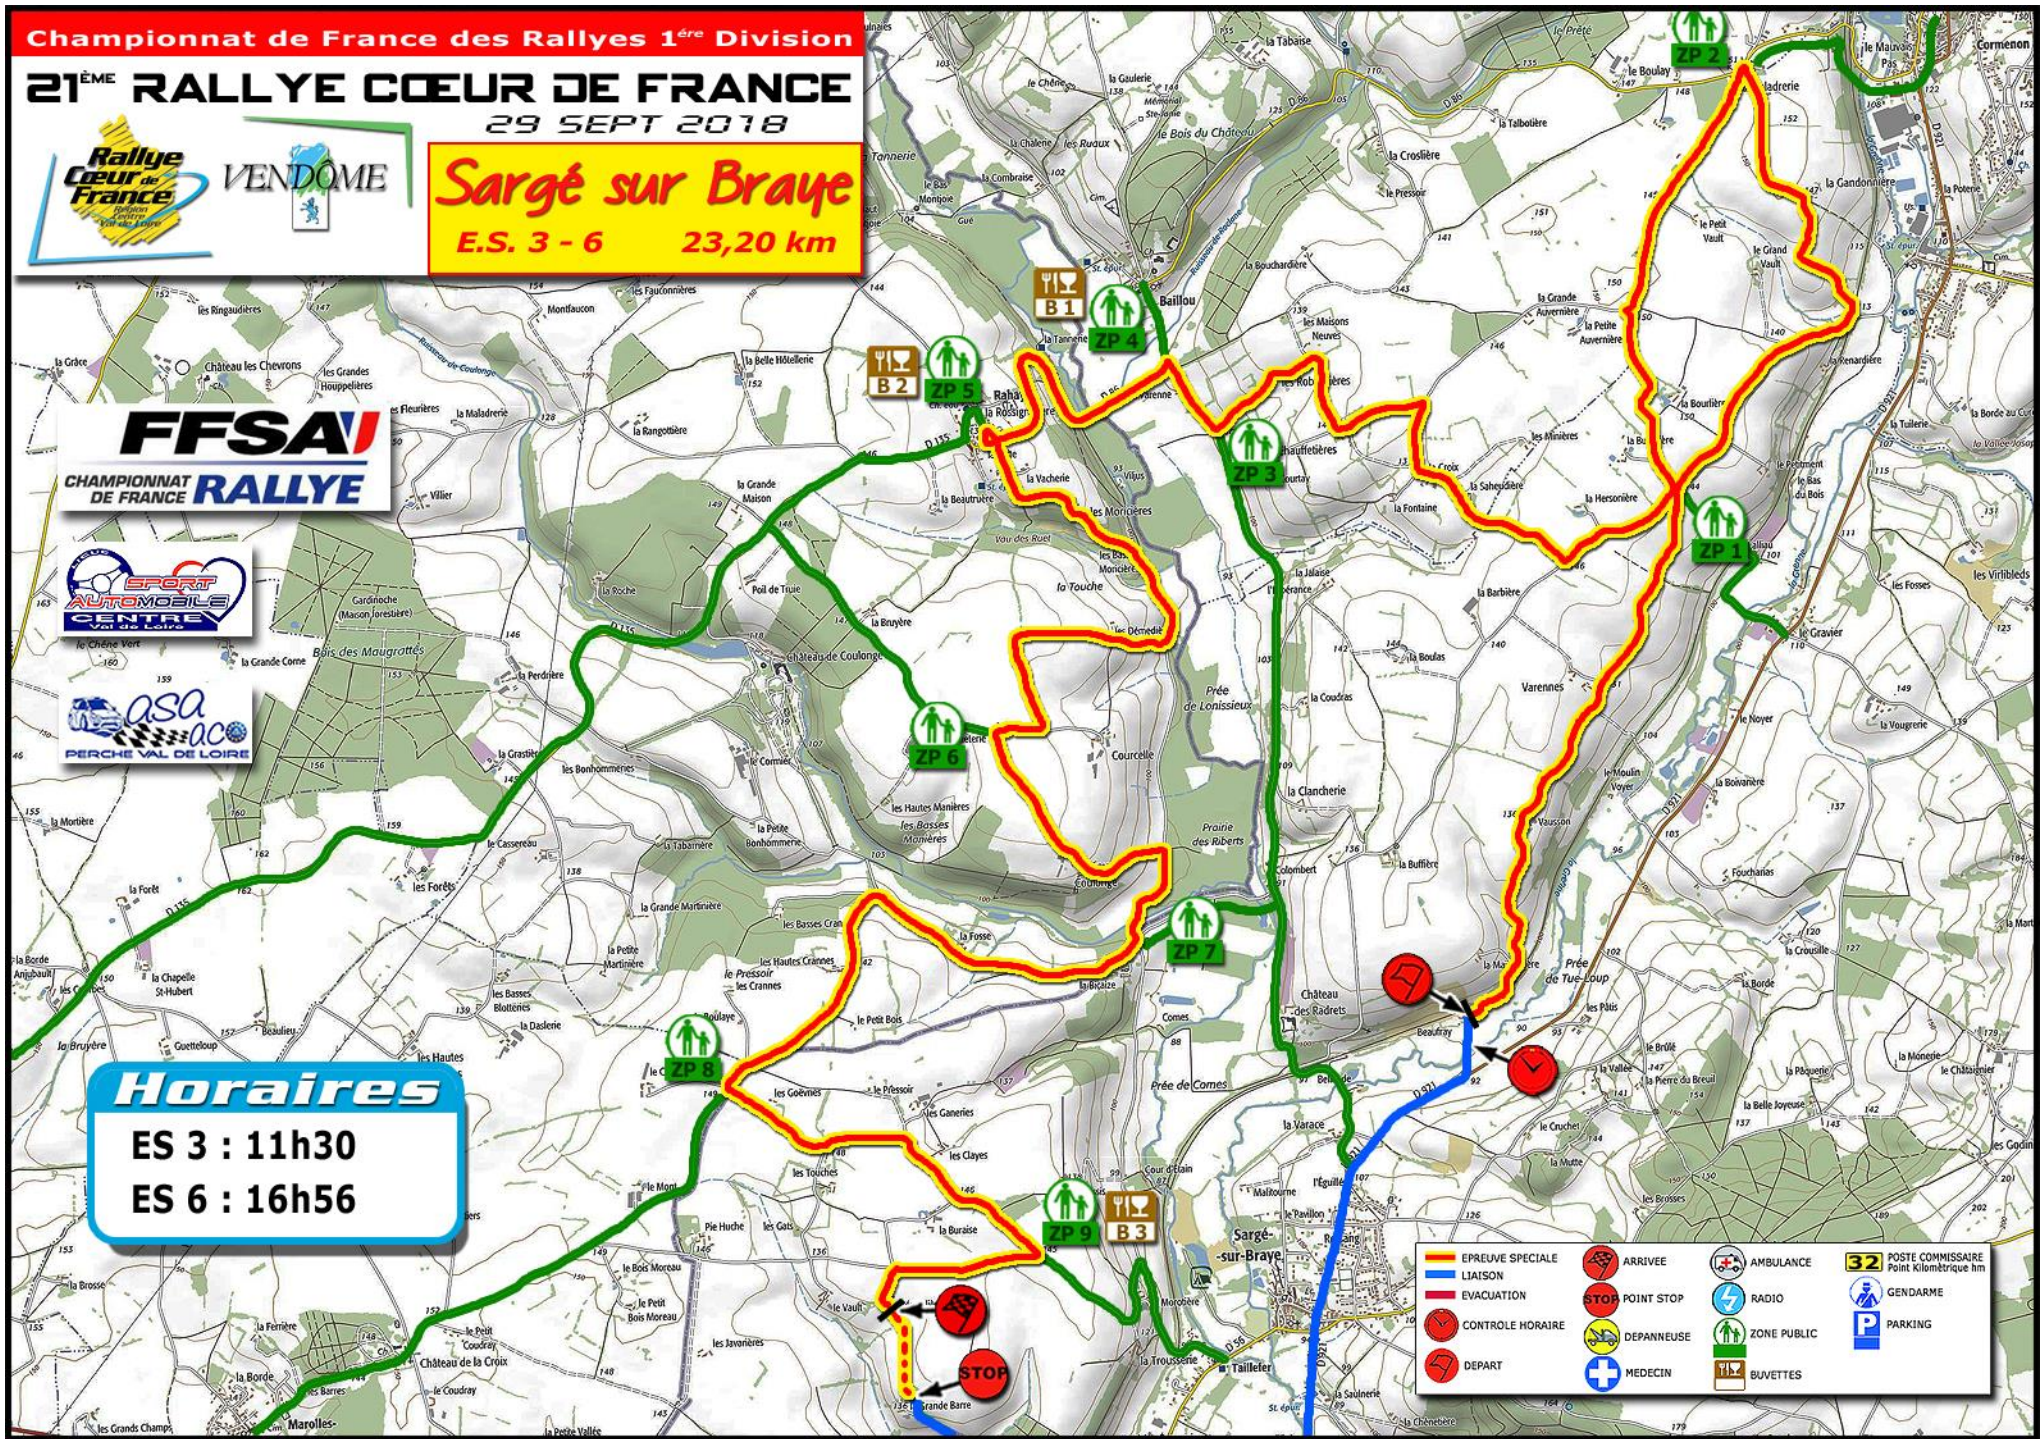

## 21<sup>ÈME</sup> RALLYE CŒUR DE FRANCE

29 SEPT 2018

**Sargé sur Bray**  
E.S. 3 - 6 23,20 km

**Horaires**  
ES 3 : 11h30  
ES 6 : 16h56

ÉPREUVE SPECIALE	ARRIVEE	AMBULANCE	POSTE COMMISSAIRE Point Kilométrique km
LIAISON	STOP POINT STOP	RADIO	GENDARME
EVACUATION	CONTROLE HORAIRE	DEPANNEUSE	PARKING
DEPART	MEDECIN	ZONE PUBLIC	BUVETTES