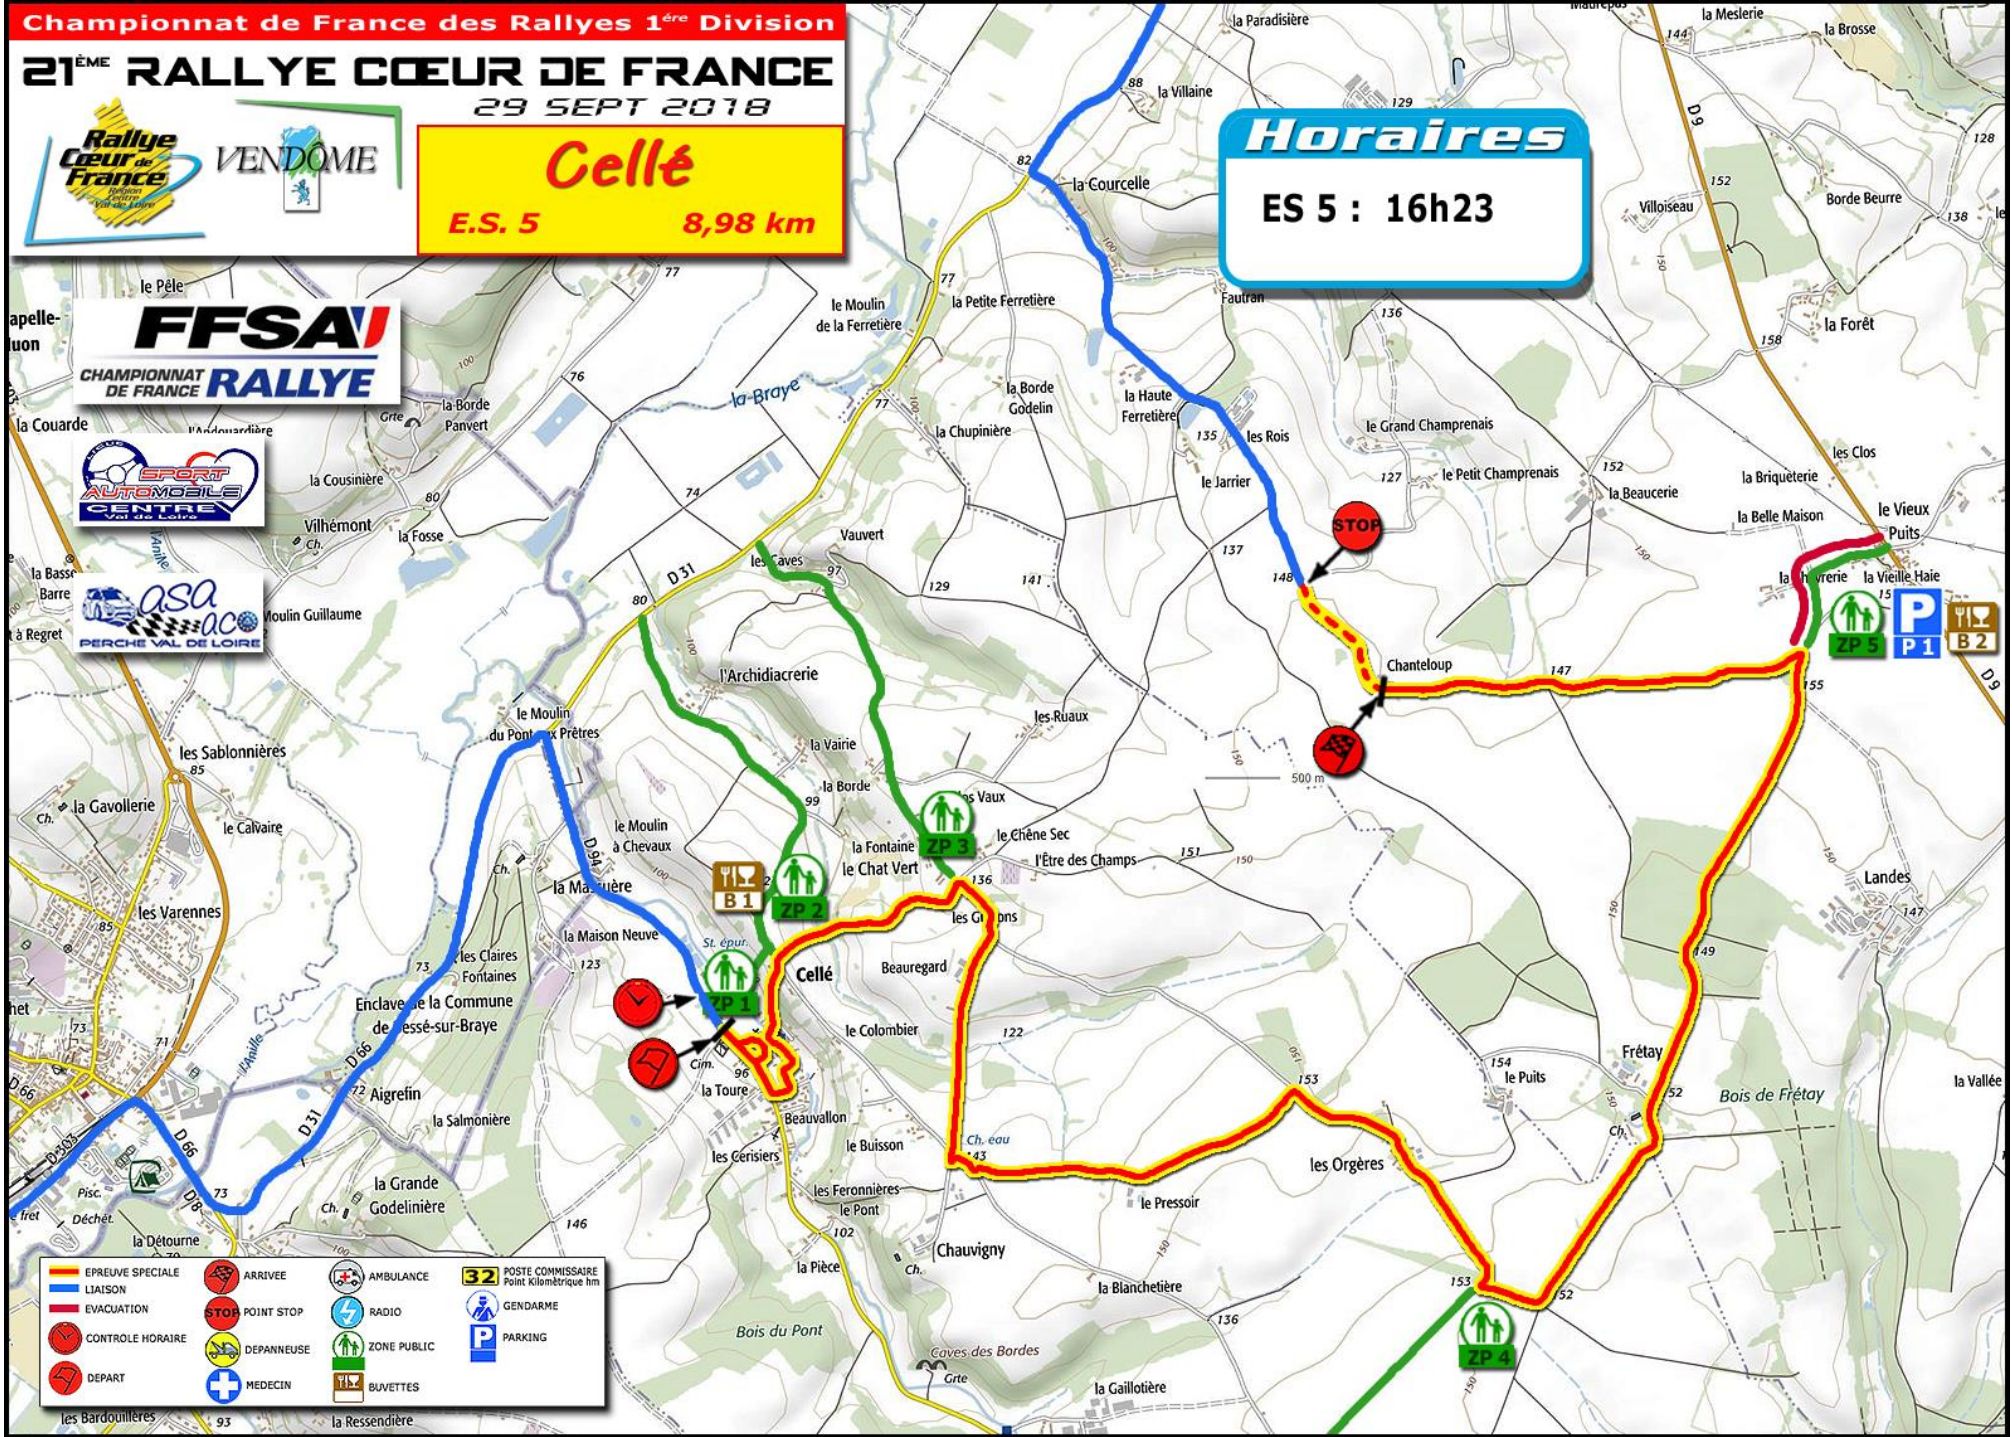

Championnat de France des Rallyes 1^{ère} Division

21^{ÈME} RALLYE CŒUR DE FRANCE

29 SEPT 2018

Cellé
E.S. 5 8,98 km

Horaires
ES 5 : 16h23

- | | | | |
|------------------|------------|-------------|---|
| EPREUVE SPECIALE | ARRIVEE | AMBULANCE | POSTE COMMISSAIRE Point Kilométrique km |
| LIAISON | POINT STOP | RADIO | GENDARME |
| EVACUATION | DEPART | ZONE PUBLIC | PARKING |
| CONTROLE HORAIRE | MEDECIN | BUQUETTES | |
| DEPART | | | |