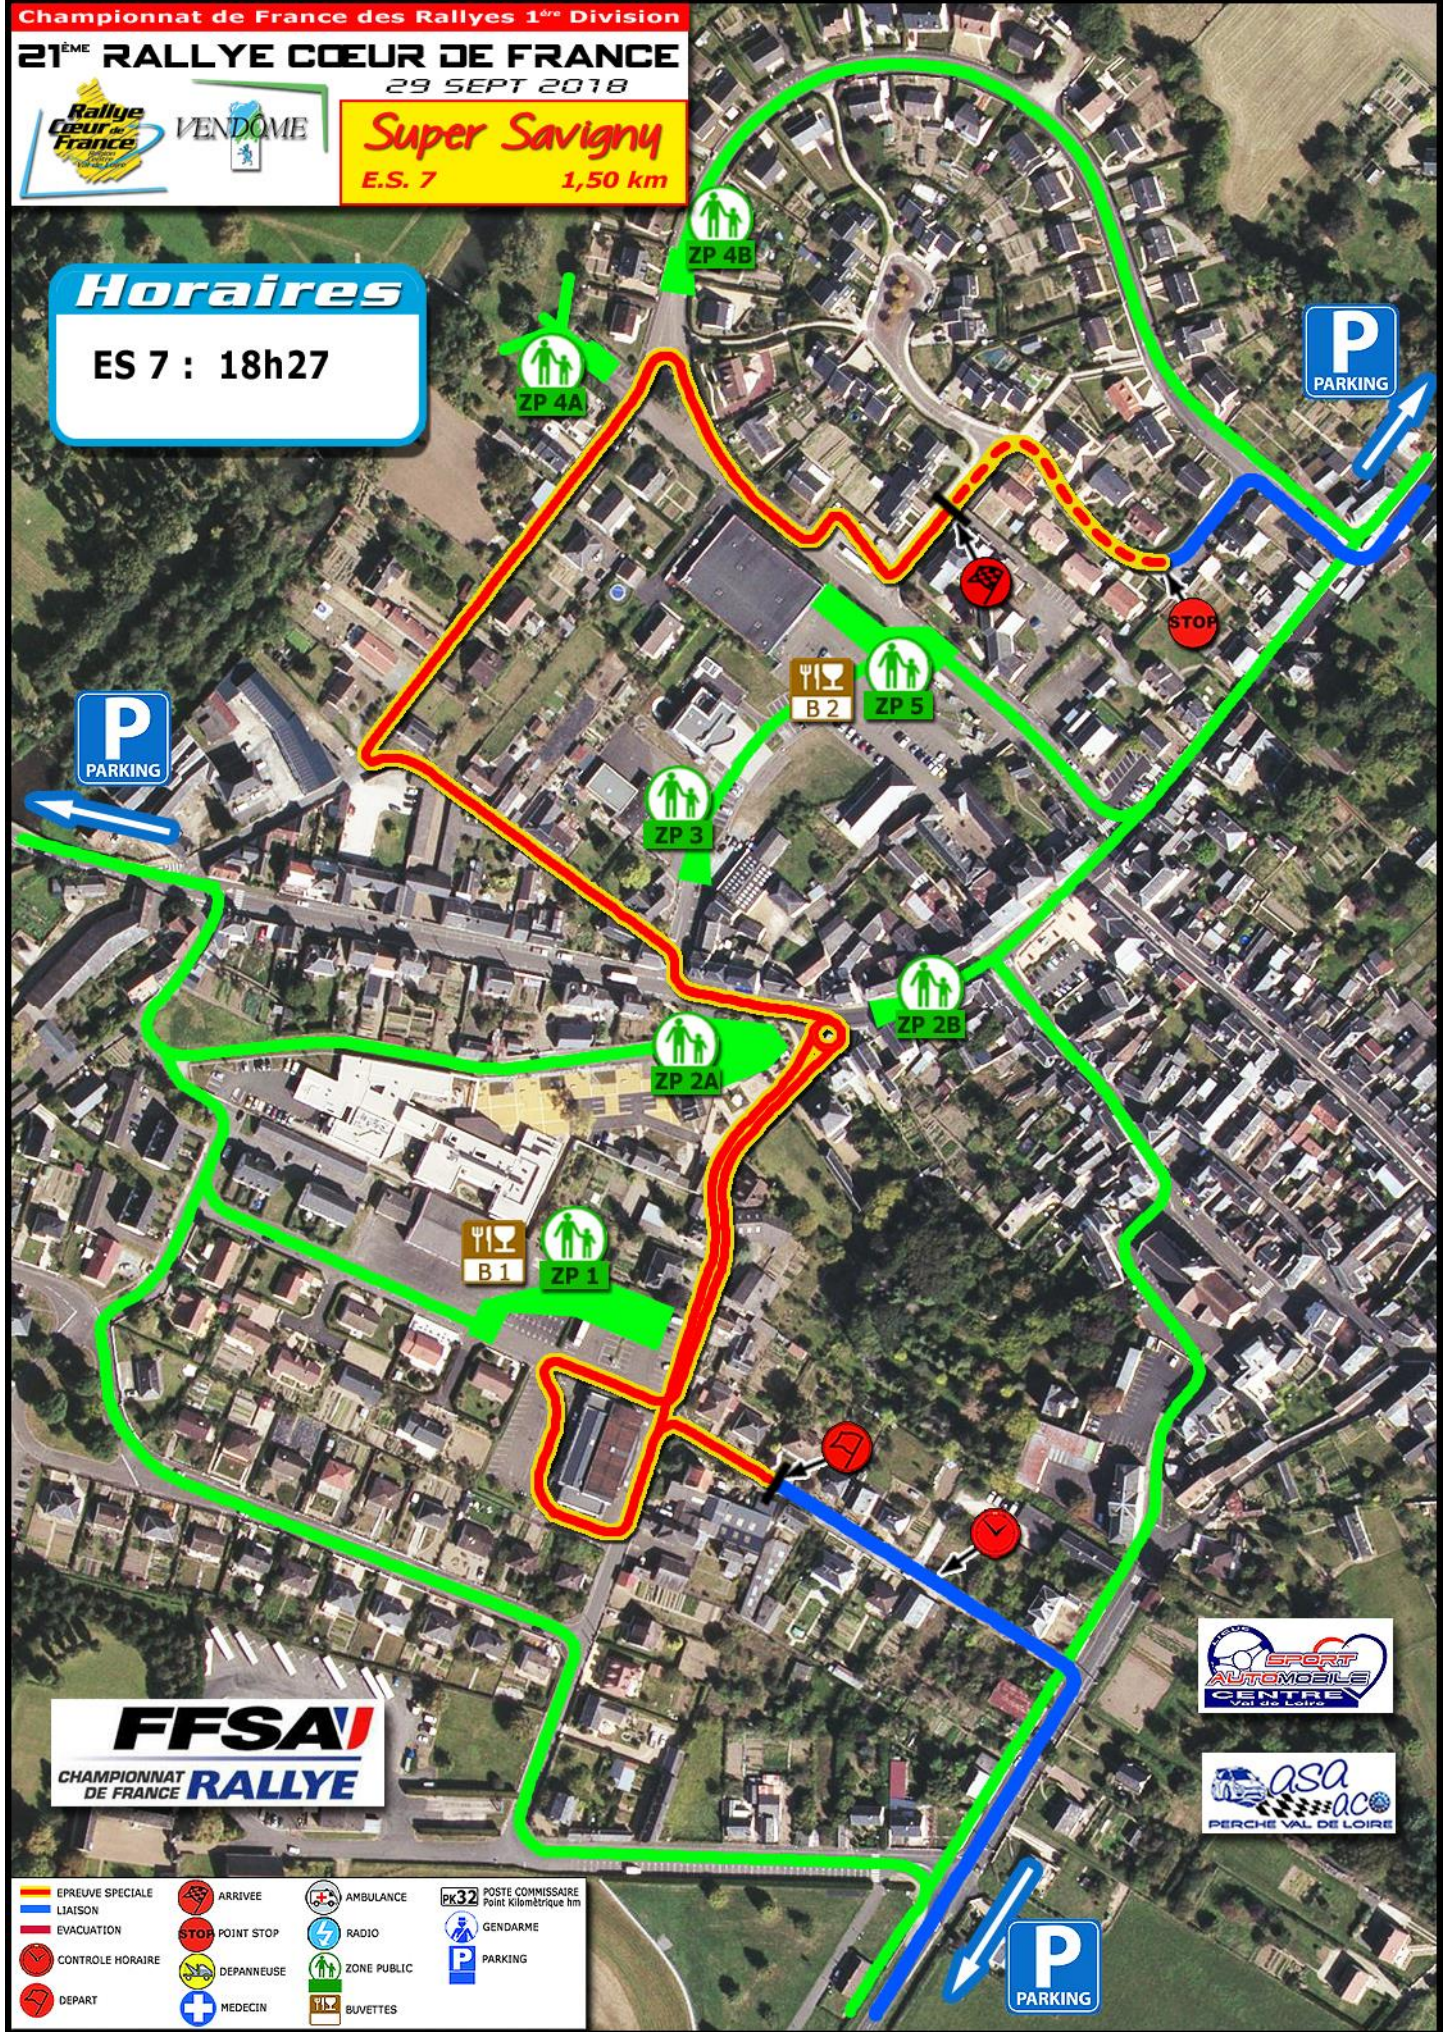

Super Savigny
E.S. 7 1,50 km

Horaires

ES 7 : 18h27

	EPREUVE SPECIALE		ARRIVEE		AMBULANCE		POSTE COMMISSAIRE Point Kilométrique km
	LIASON		POINT STOP		RADIO		GENDARME
	EVACUATION		STOP		ZONE PUBLIC		PARKING
	CONTROLE HORAIRE		DEPANNEUSE		ZONE PUBLIC		PARKING
	DEPART		MEDECIN		ZONE PUBLIC		PARKING
			BUVETTES				