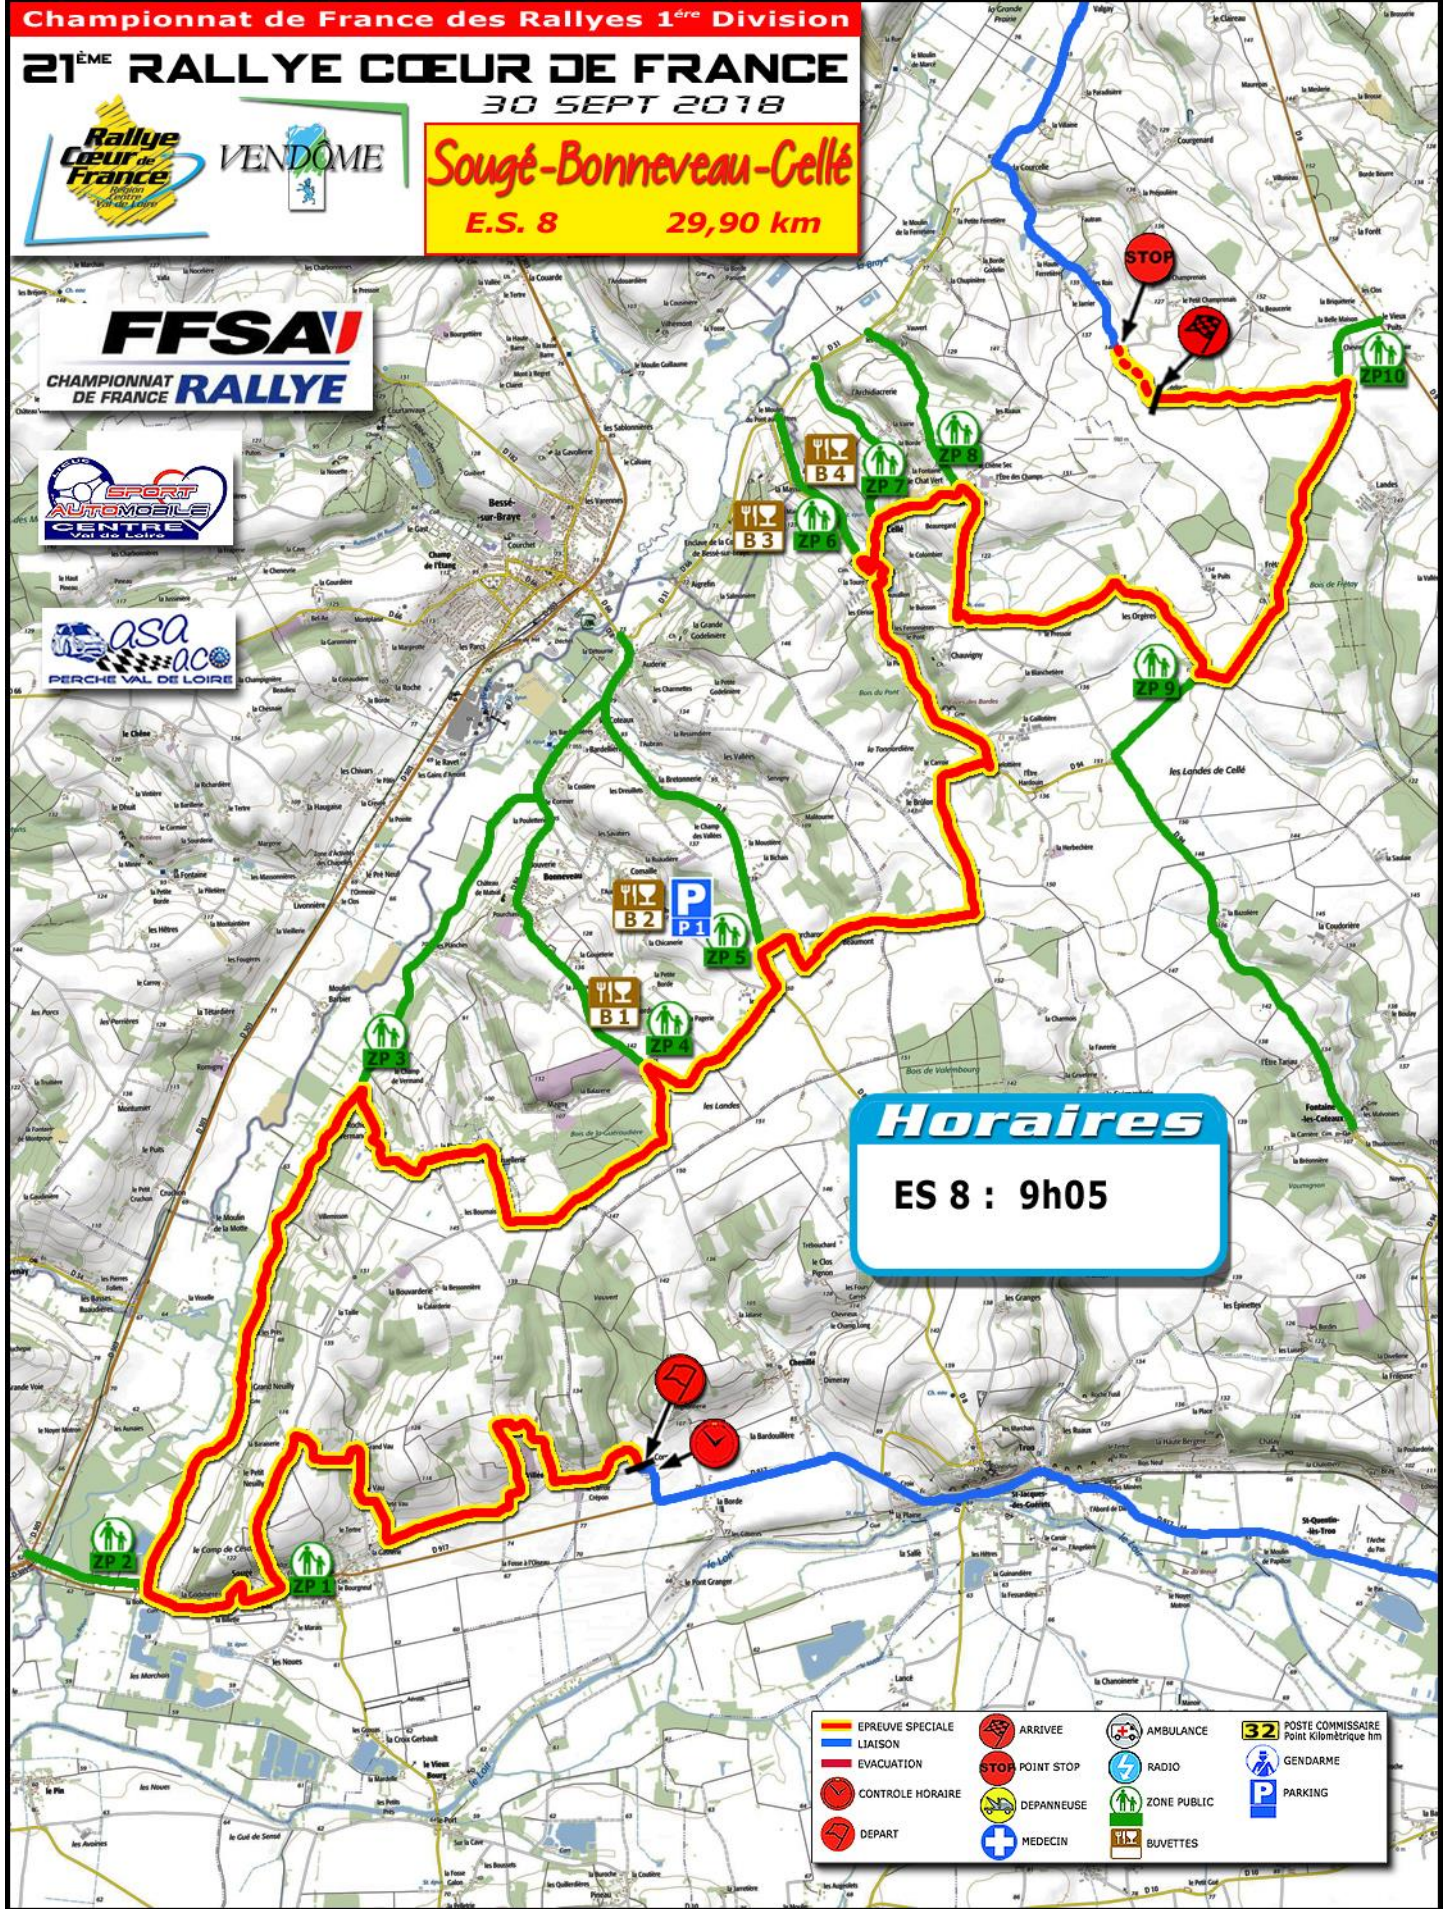

21^{ÈME} RALLYE CŒUR DE FRANCE

30 SEPT 2018

Sougé-Bonneveau-Cellé
E.S. 8 29,90 km

Horaires
ES 8 : 9h05

EPREUVE SPECIALE	ARRIVEE	AMBULANCE	POSTE COMMISSAIRE Point Kilométrique km
LIAISON	POINT STOP	RADIO	GENDARME
EVACUATION	DEPANNEUSE	ZONE PUBLIC	PARKING
CONTROLE HORAIRE	MEDECIN	BUVETTES	
DEPART			