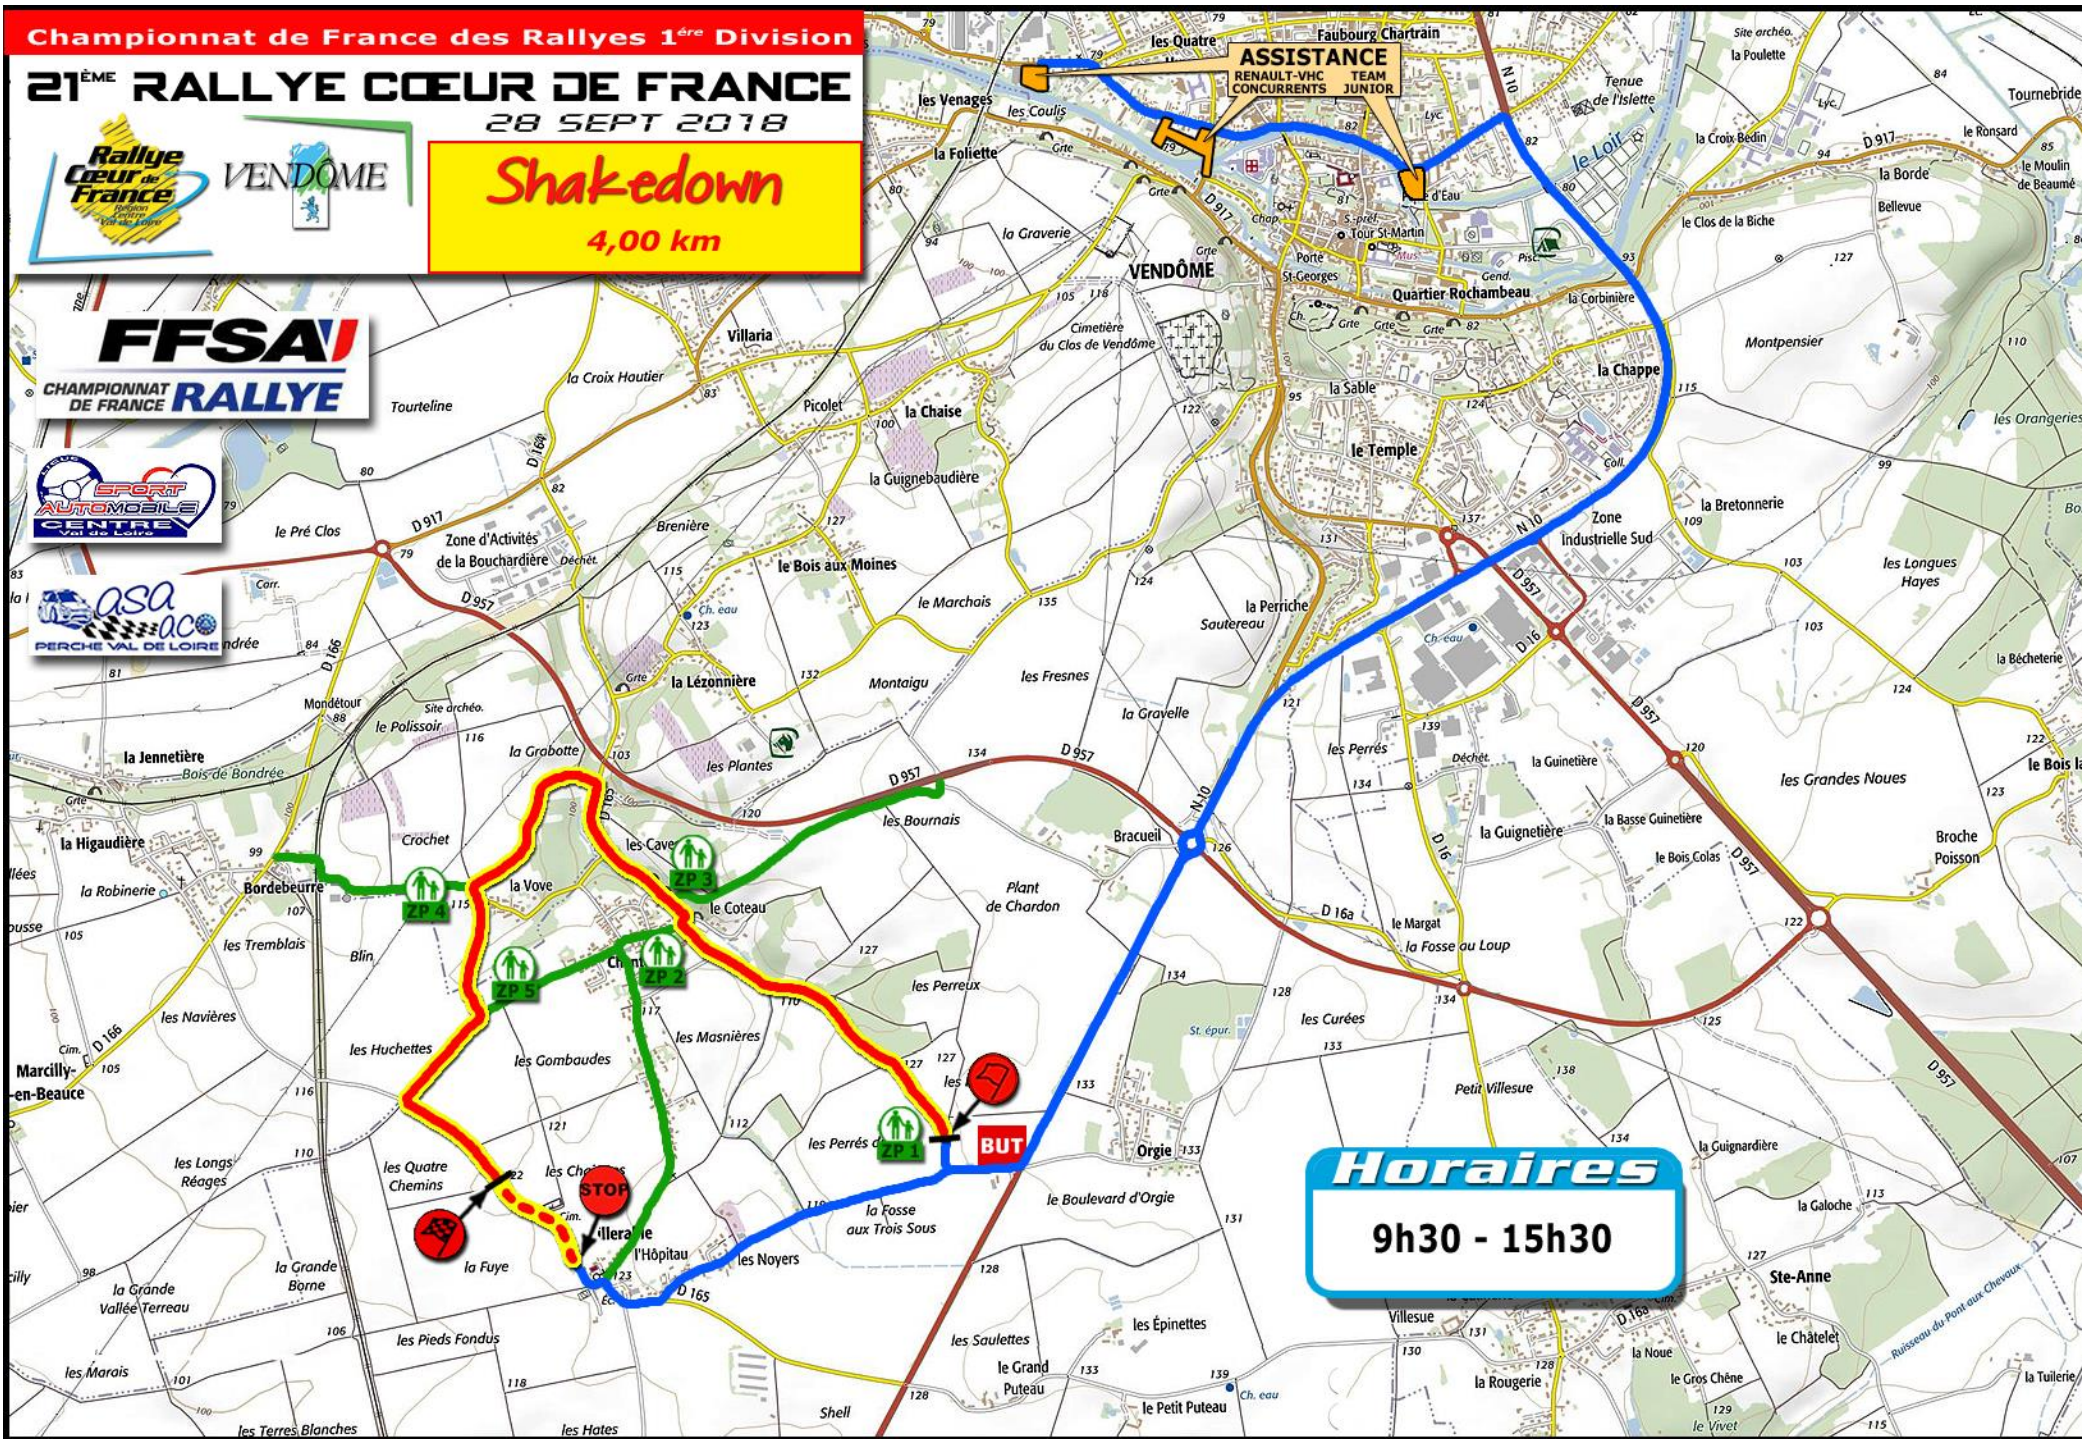

Championnat de France des Rallyes 1<sup>ère</sup> Division

# 21<sup>ÈME</sup> RALLYE CŒUR DE FRANCE

28 SEPT 2018

## Shakedown

4,00 km

**Horaires**  
9h30 - 15h30