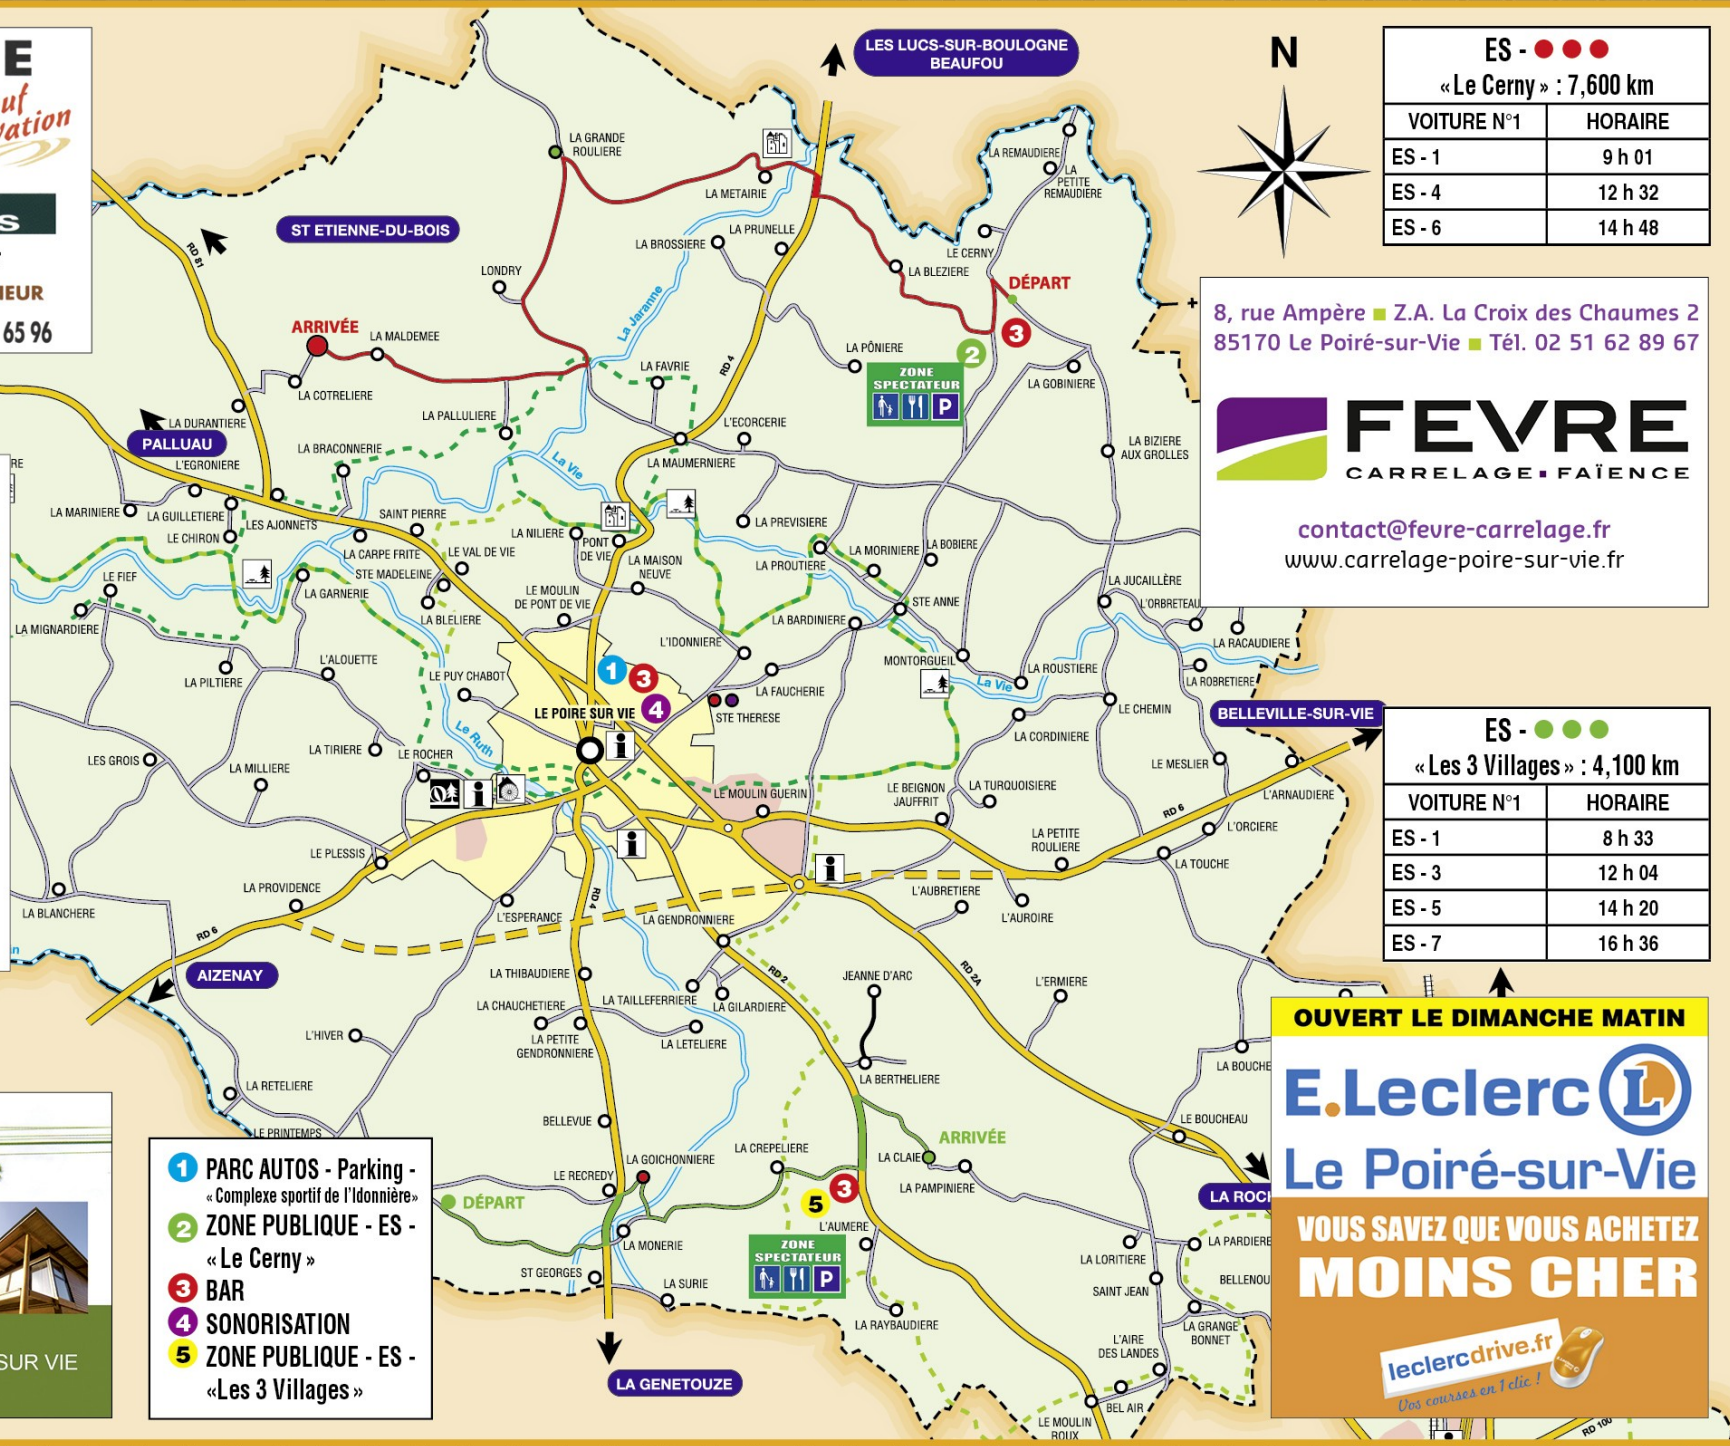

## LA MAISON DE L'ÉTANCHEUR

PLIAGE - FAÇADE - ÉTANCHÉITÉ - ACCESSOIRE

Zone Actipôle Ouest  
85170 LE POIRÉ-SUR-VIE

Tél. : 02 51 34 18 69

Fax : 02 51 34 12 60

contact85@maisondeletancheur.com  
www.maisondeletancheur.com

le bois lamellé,  
en toute liberté

charpentes  
FOURNIER  
BOIS LAMELLÉ

15, rue des Jardins - 85170 LE POIRÉ SUR VIE  
Tél : 02 51 31 82 95

- 1 PARC AUTOS - Parking - « Complexe sportif de l'Idonnière »
- 2 ZONE PUBLIQUE - ES - « Le Cerny »
- 3 BAR
- 4 SONORISATION
- 5 ZONE PUBLIQUE - ES - « Les 3 Villages »

ES - ●●●	
« Le Cerny » : 7,600 km	
VOITURE N°1	HORAIRE
ES - 1	9 h 01
ES - 4	12 h 32
ES - 6	14 h 48

8, rue Ampère ■ Z.A. La Croix des Chaumes 2  
85170 Le Poiré-sur-Vie ■ Tél. 02 51 62 89 67

contact@fevre-carrelage.fr  
www.carrelage-poiré-sur-vie.fr

ES - ●●●	
« Les 3 Villages » : 4,100 km	
VOITURE N°1	HORAIRE
ES - 1	8 h 33
ES - 3	12 h 04
ES - 5	14 h 20
ES - 7	16 h 36

OUVERT LE DIMANCHE MATIN

Le Poiré-sur-Vie  
VOUS SAVEZ QUE VOUS ACHETEZ  
MOINS CHER