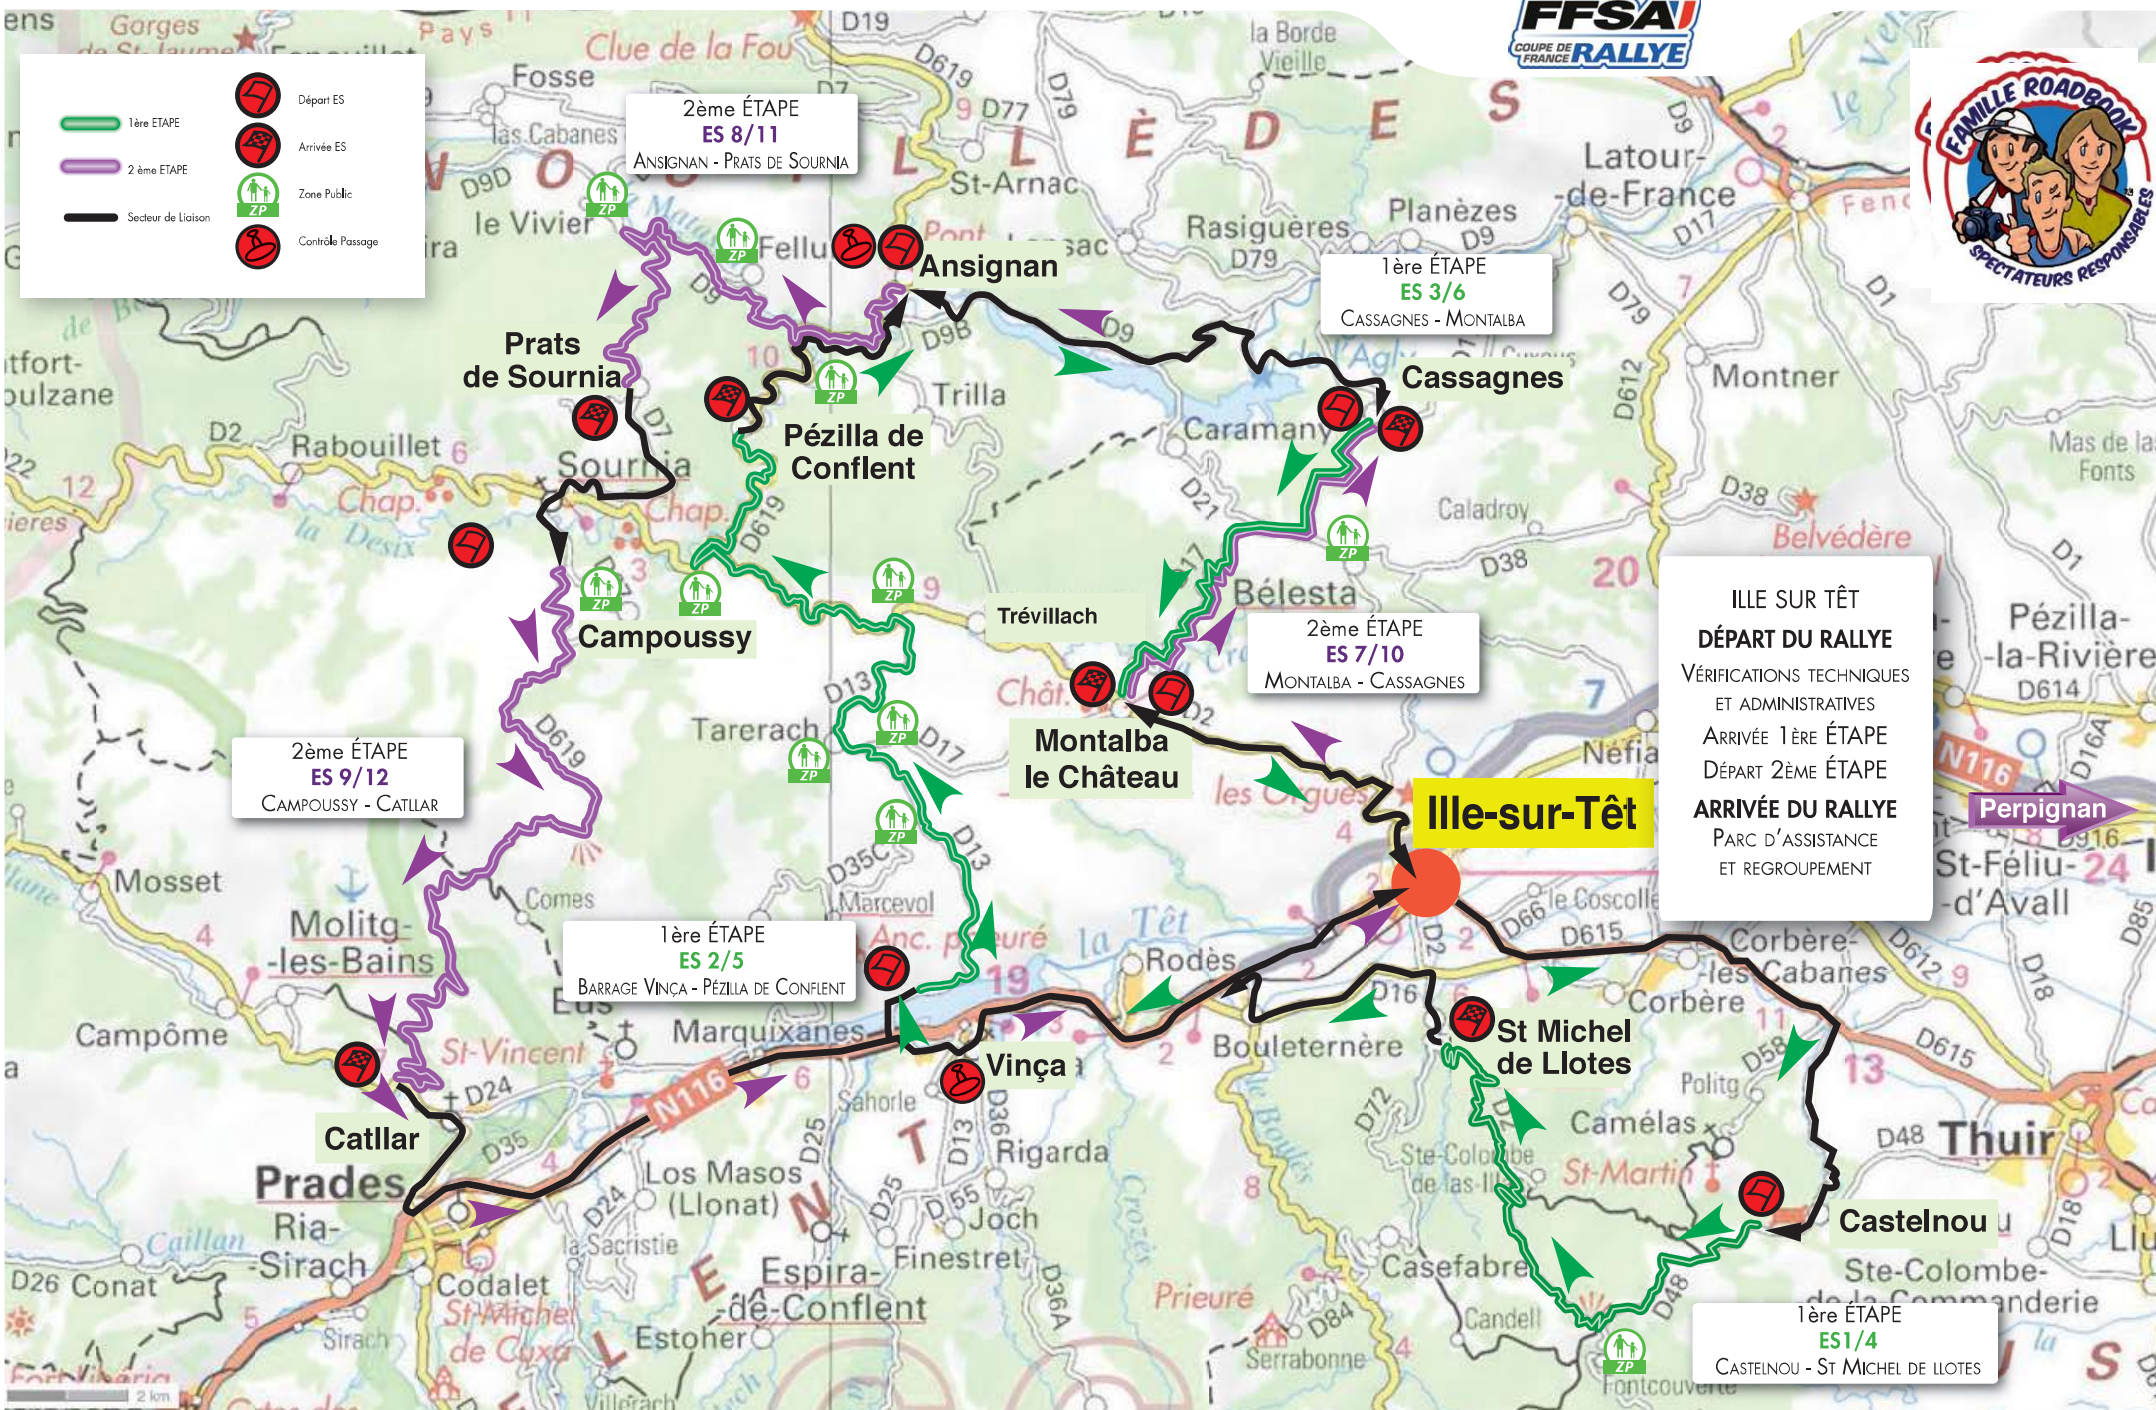

CARTE GÉNÉRALE

RALLYE DU FENOUILLEDES

	1ère ÉTAPE		Départ ES
	2ème ÉTAPE		Arrivée ES
	Zone Public		Contrôle Passage
	Secteur de Liaison		

2ème ÉTAPE
ES 8/11
ANSIGNAN - PRATS DE SOURNIA

1ère ÉTAPE
ES 3/6
CASSAGNES - MONTALBA

2ème ÉTAPE
ES 7/10
MONTALBA - CASSAGNES

2ème ÉTAPE
ES 9/12
CAMPOUSSY - CATLLAR

1ère ÉTAPE
ES 2/5
BARRAGE VINÇA - PÉZILLA DE CONFLENT

ILLE SUR TÊT
DÉPART DU RALLYE
VÉRIFICATIONS TECHNIQUES
ET ADMINISTRATIVES
ARRIVÉE 1ÈRE ÉTAPE
DÉPART 2ÈME ÉTAPE
ARRIVÉE DU RALLYE
PARC D'ASSISTANCE
ET REGROUPEMENT

1ère ÉTAPE
ES1/4
CASTELNOU - ST MICHEL DE ILOTES