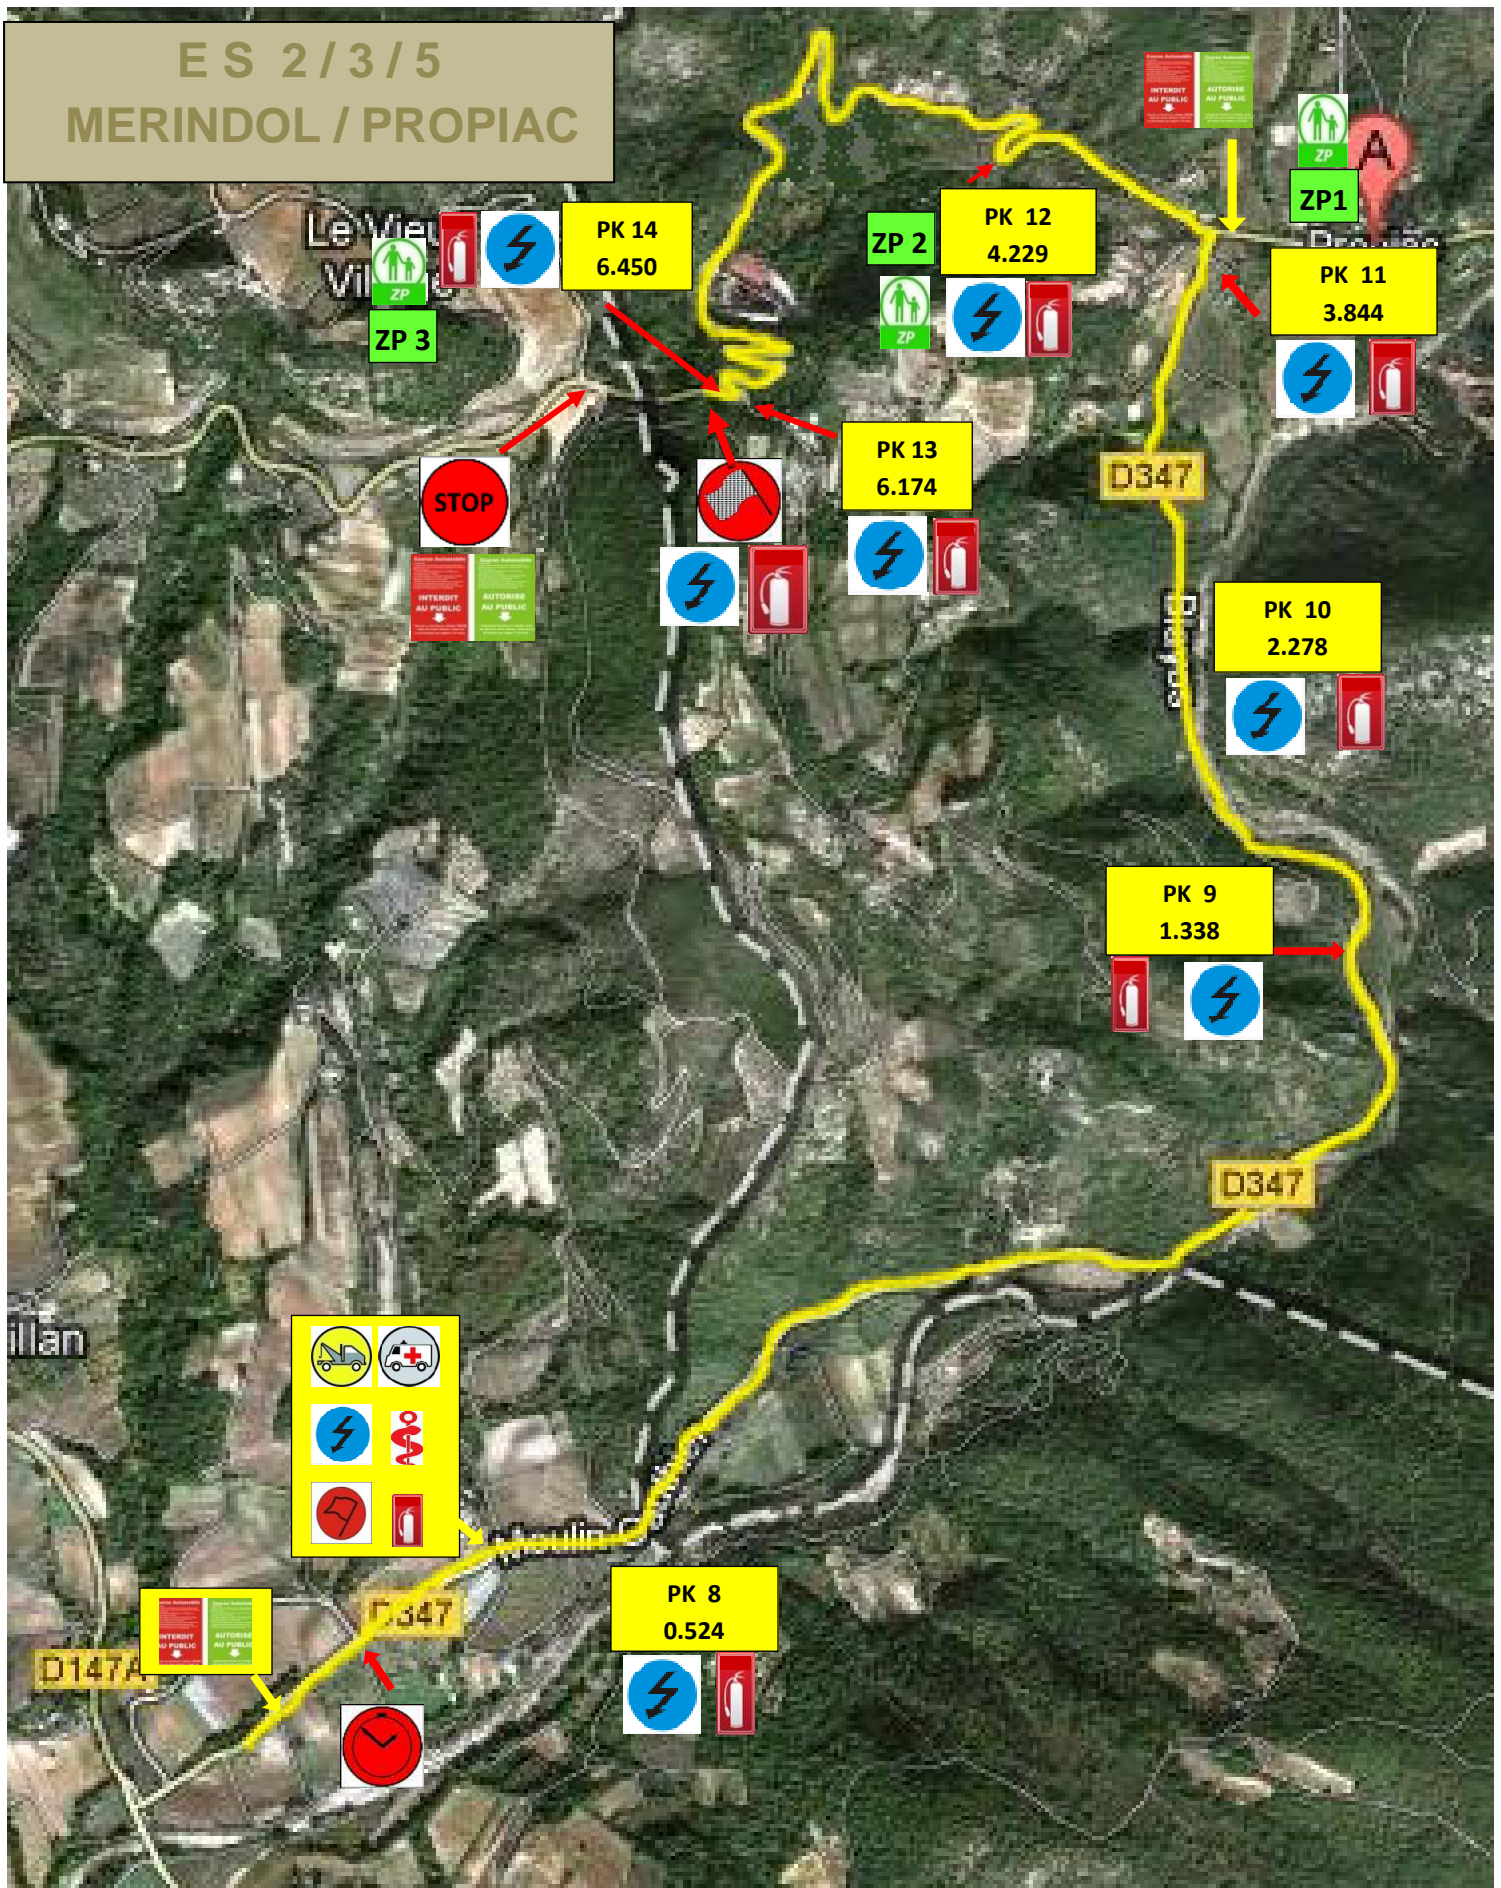

# ES 2/3/5 MERINDOL / PROPIAC

	CONTROLE HORAIRE		LIAISON RADIO HF		COMMISSAIRE SECURITE COURSE		AMBULANCE
	DEPART EPREUVE		POSTE		COMMISSAIRE SECURITE PUBLIC		MEDECIN
	ARRIVEE LANCEE EPREUVE		POINT KILOMETRIQUE		EXTINCTEUR		DEPANNEUSE
	POINT STOP		ZONE PUBLIC				