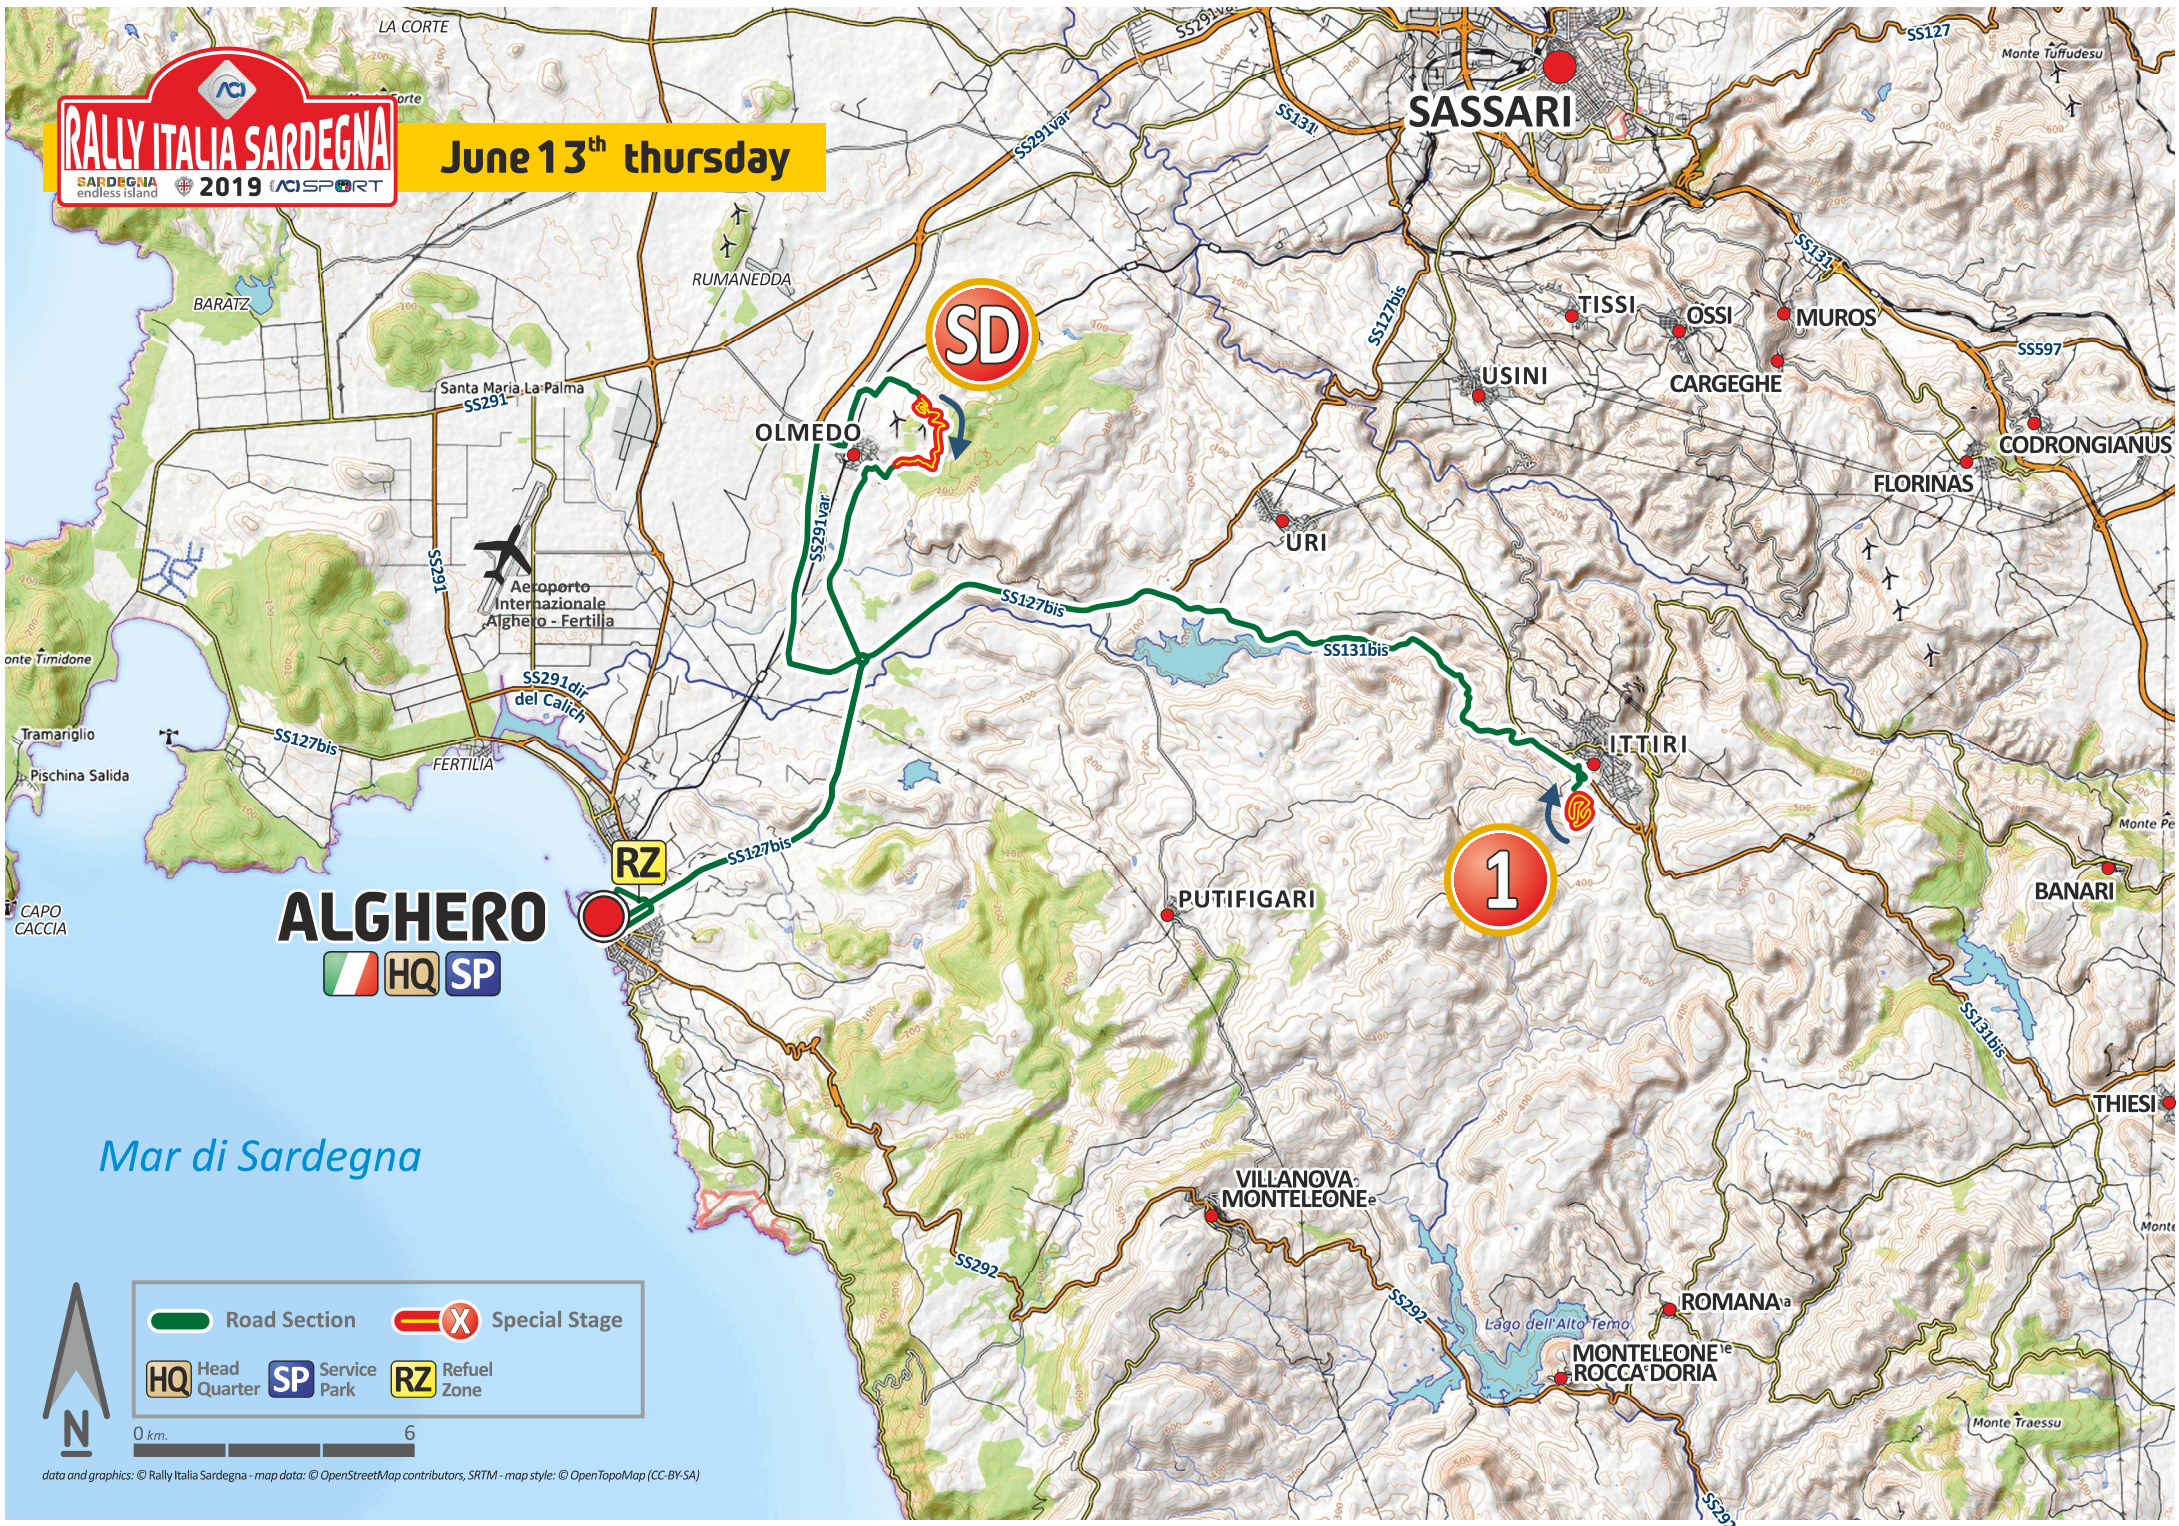

Isola dell'Asinara

Golfo dell'Asinara

Strait of Bonifacio

Isola La Maddalena

Isola Tavorlara

SS16/18  
SS17/19PW

June 16<sup>th</sup>

SS3/7  
SS4/8

TEMPIO

OLBIA

NUORO

Golfo di Orsei

Golfo di Oristano

ORISTANO

TORTOLI

LANUSEI

SANLURI

VILLACIDRO

IGLESIAS

CAGLIARI

Golfo di Cagliari

Isola di San Pietro

Isola di Sant'Antioco

Golfo di Palmas

CARBONIA

Alghero, June 13.16.2019

data and graphics cartography: © Rally Italia Sardegna - map data: © OpenStreetMap contributors, SRTM - map style: © OpenTopoMap (CC-BY-SA)

**ALGHERO**  
 HQ SP

Mar di Sardegna