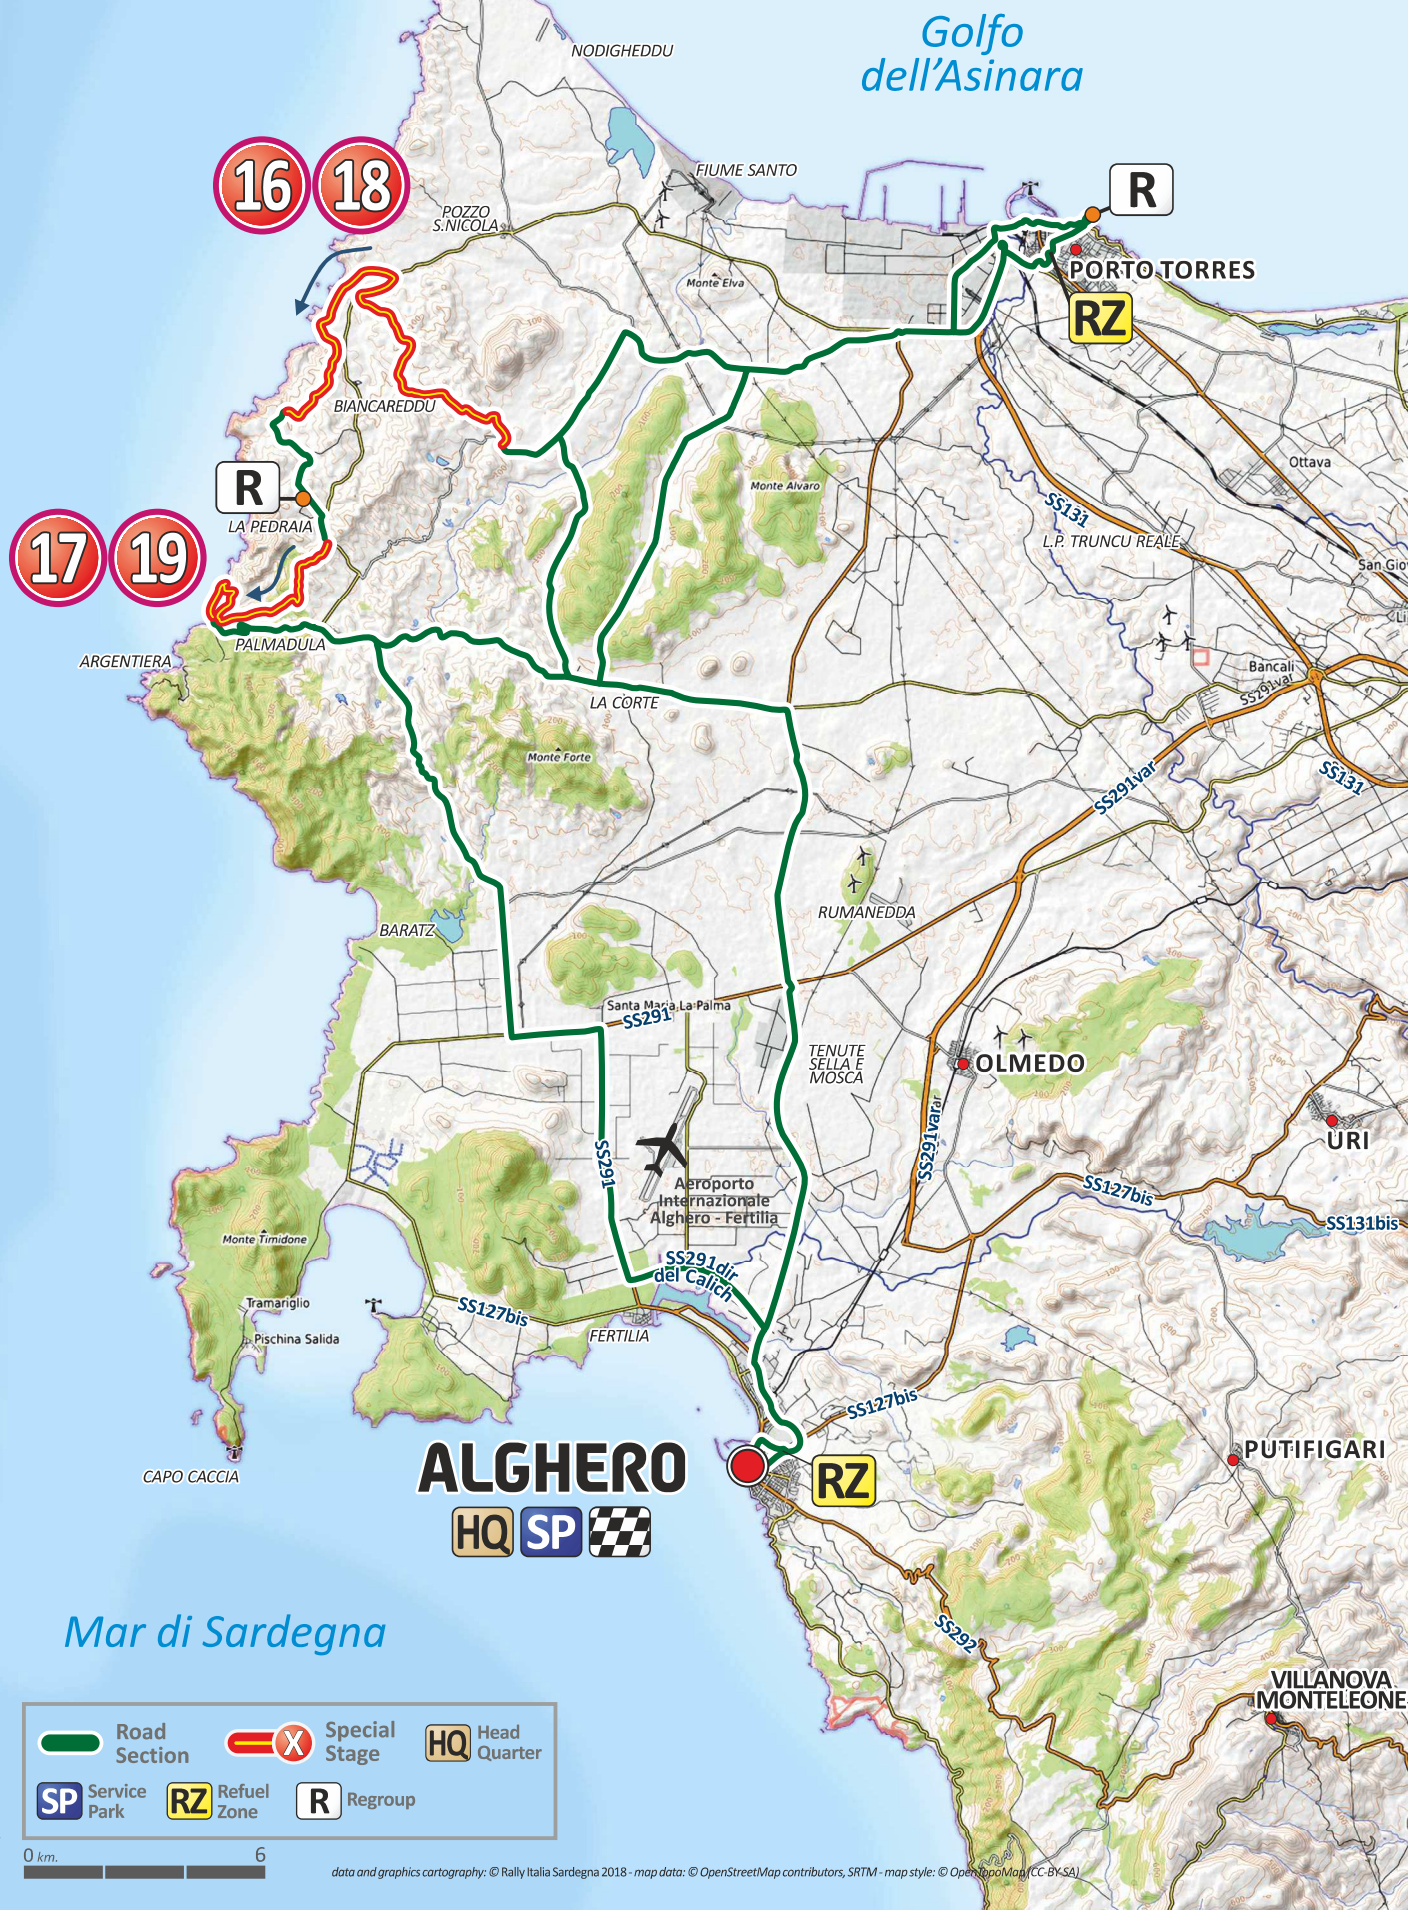

June 16th sunday

16 18

17 19

ALGHERO
HQ SP

Road Section	Special Stage	Head Quarter
Service Park	Refuel Zone	Regroup

data and graphics cartography: © Rally Italia Sardegna 2018 - map data: © OpenStreetMap contributors, SRTM - map style: © OpenStreetMap (CC-BY-SA)