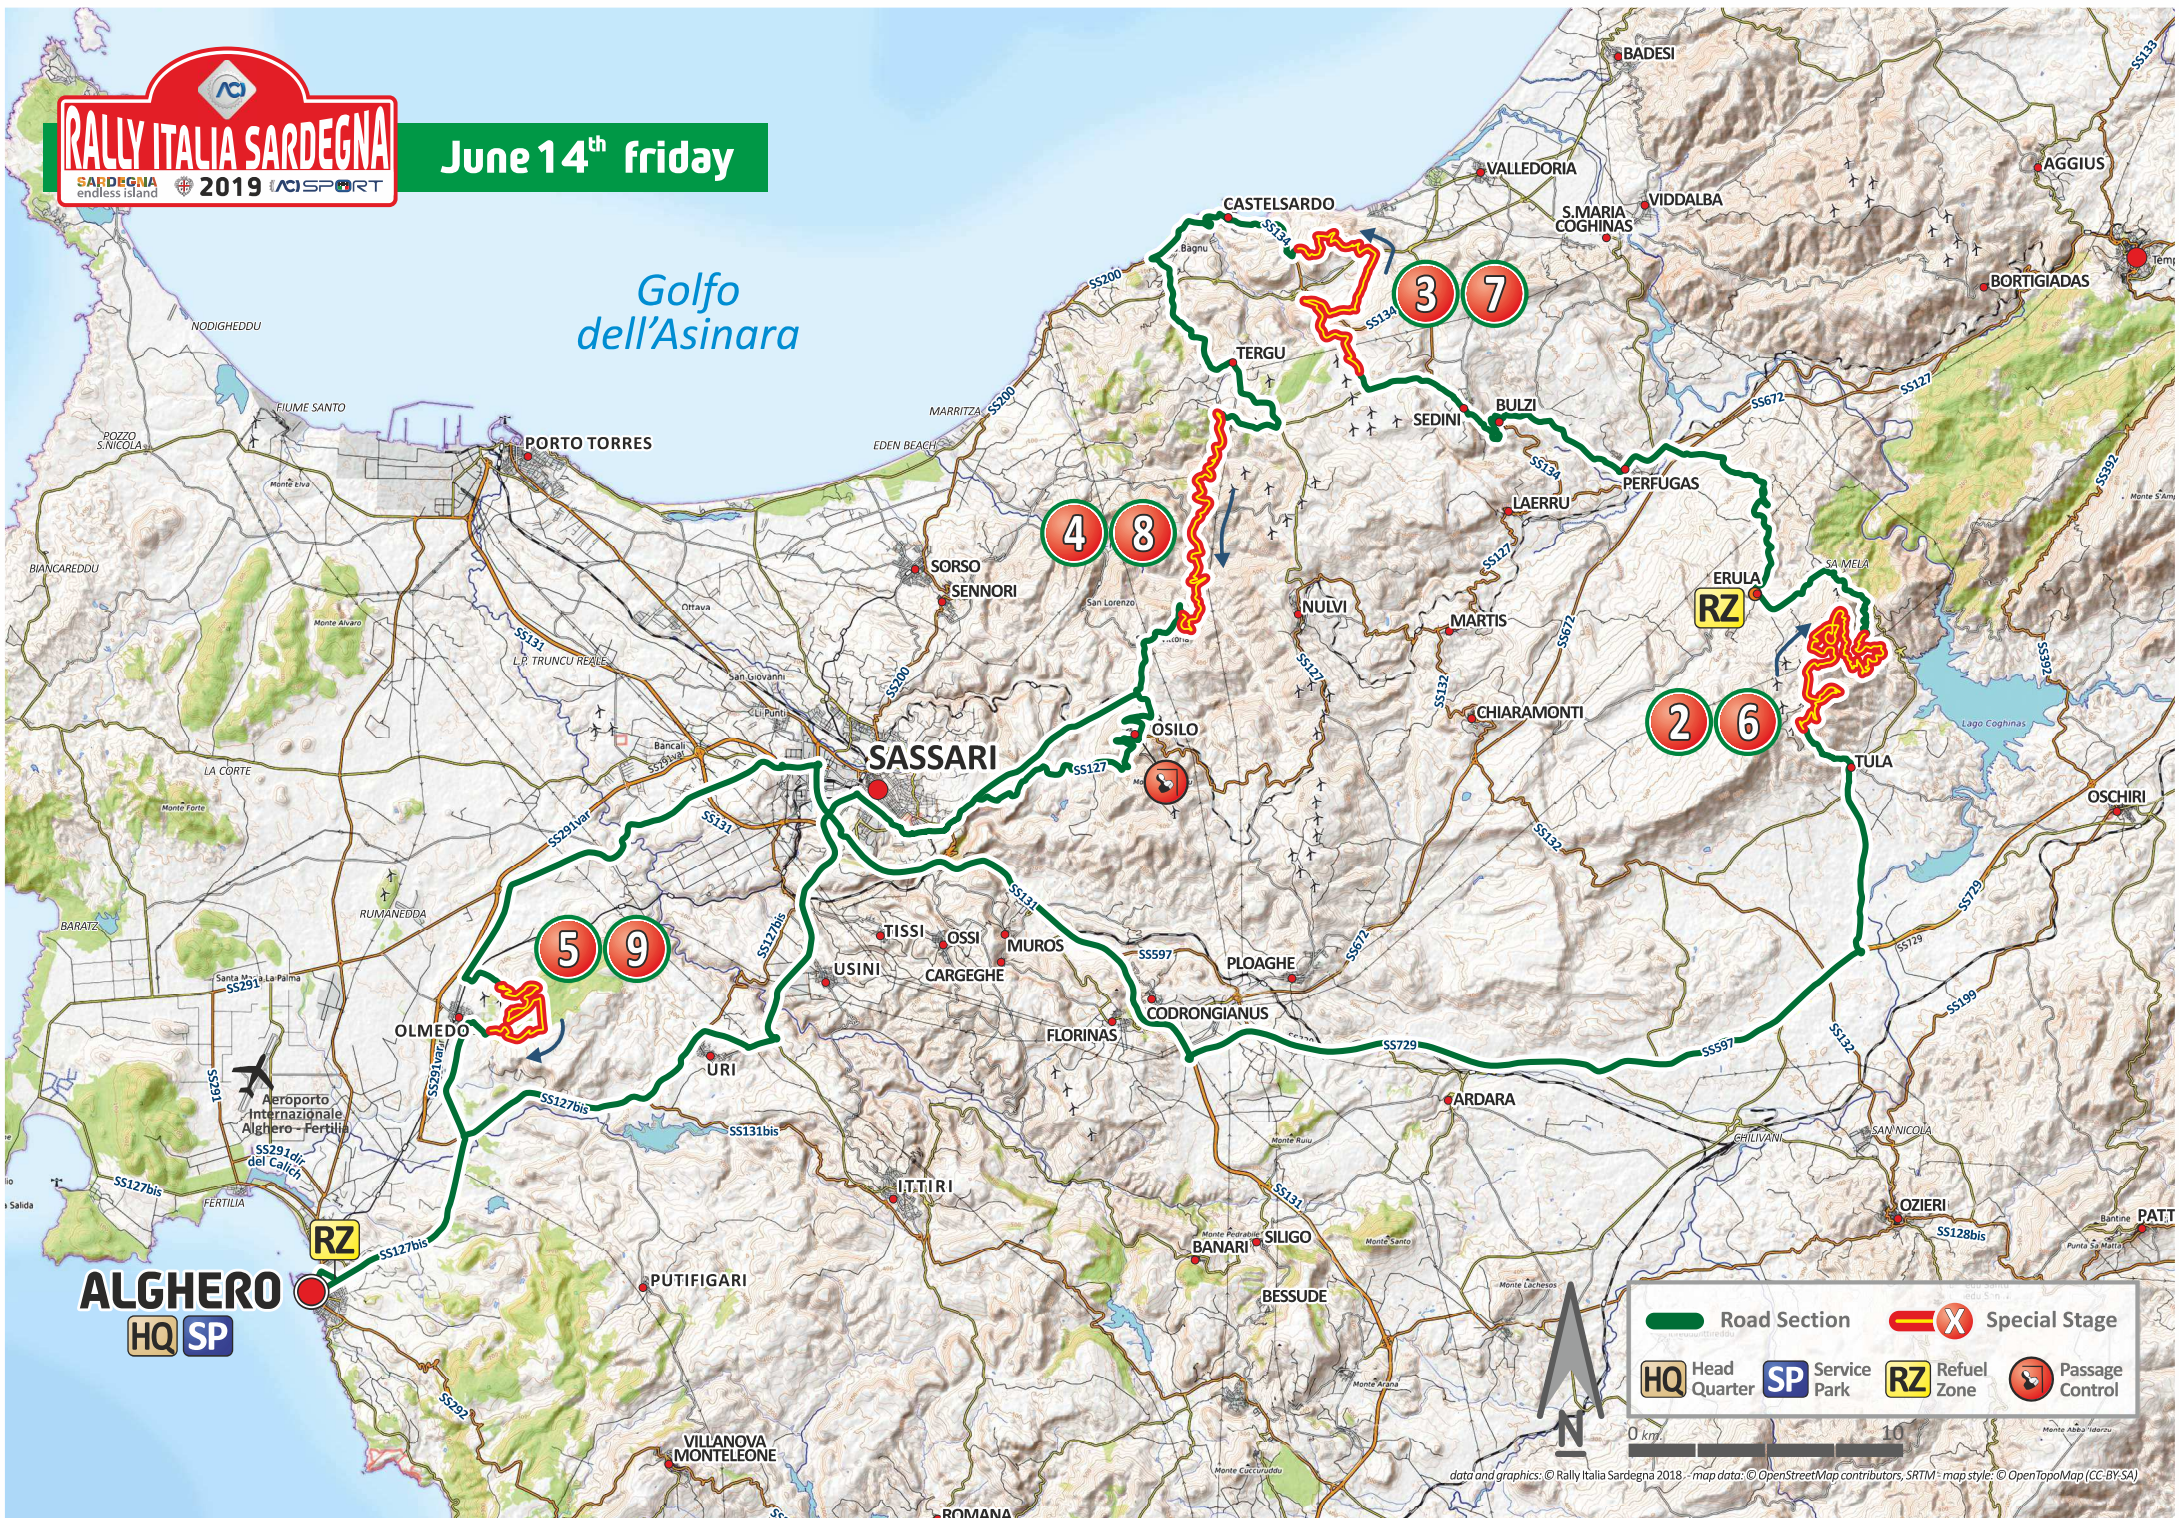

Golfo dell'Asinara

Road Section	Special Stage
Head Quarter	Service Park
Refuel Zone	Passage Control

0 km 10

data and graphics: © Rally Italia Sardegna 2018 - map data: © OpenStreetMap contributors, SRTM - map style: © OpenTopoMap (CC-BY-SA)