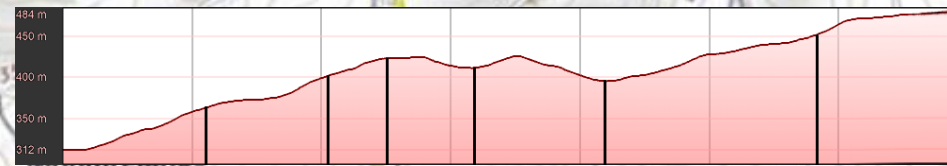

# Rallye des Gueules Noires 2019

## ES 1 - 3 - 5: Le Moulin Neuf (5,2Km)

 Epreuve chronométré  
 Liaison