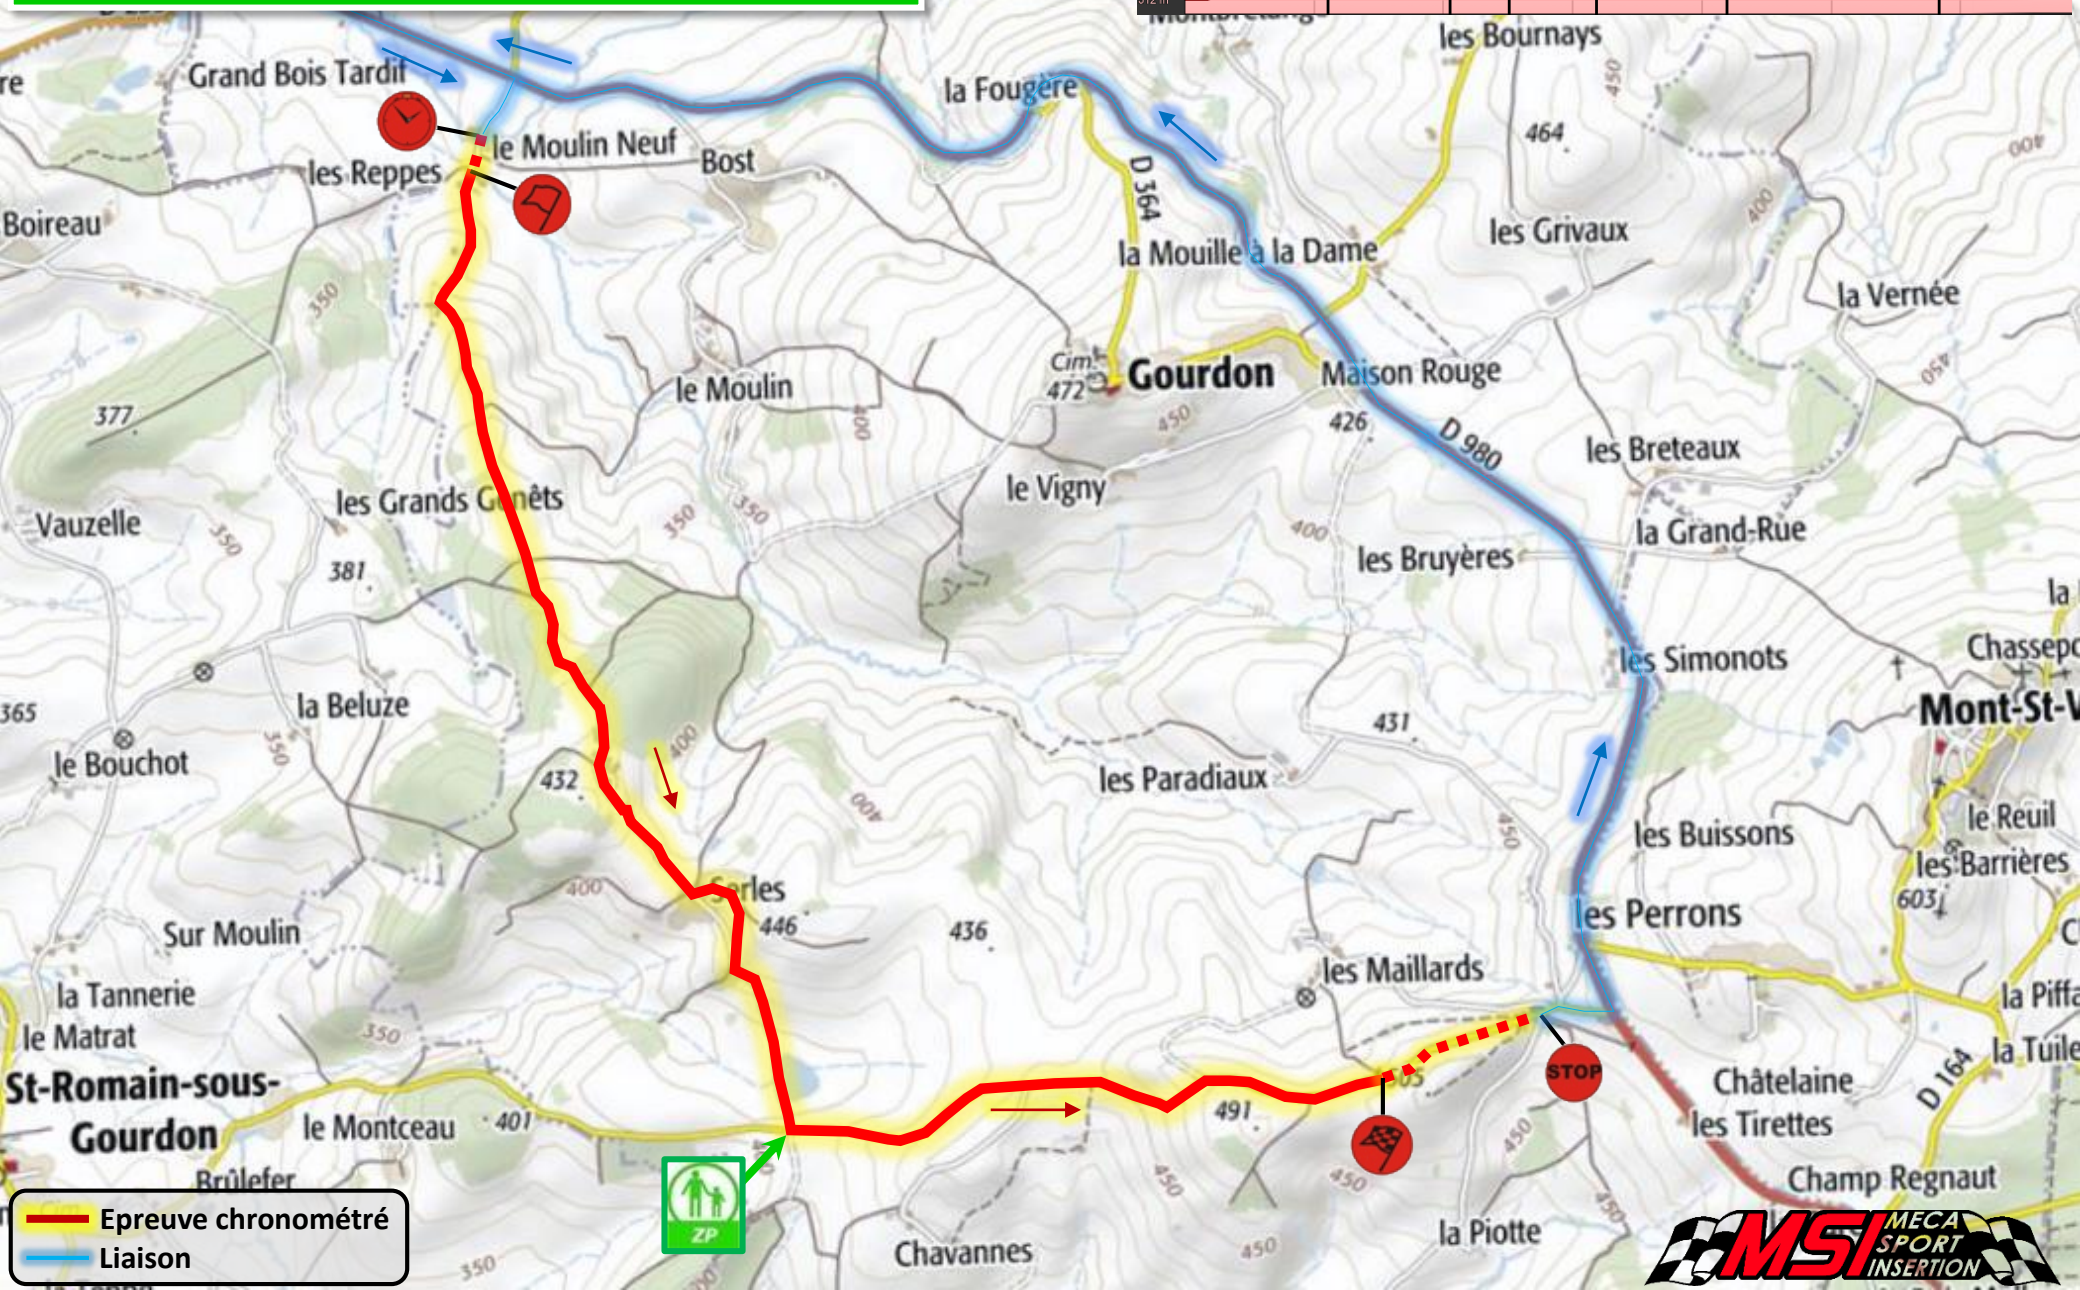

# Rallye des Gueules Noires 2019

## ES 1 - 3 - 5: Le Moulin Neuf (5,2Km)

 Epreuve chronométré  
 Liaison