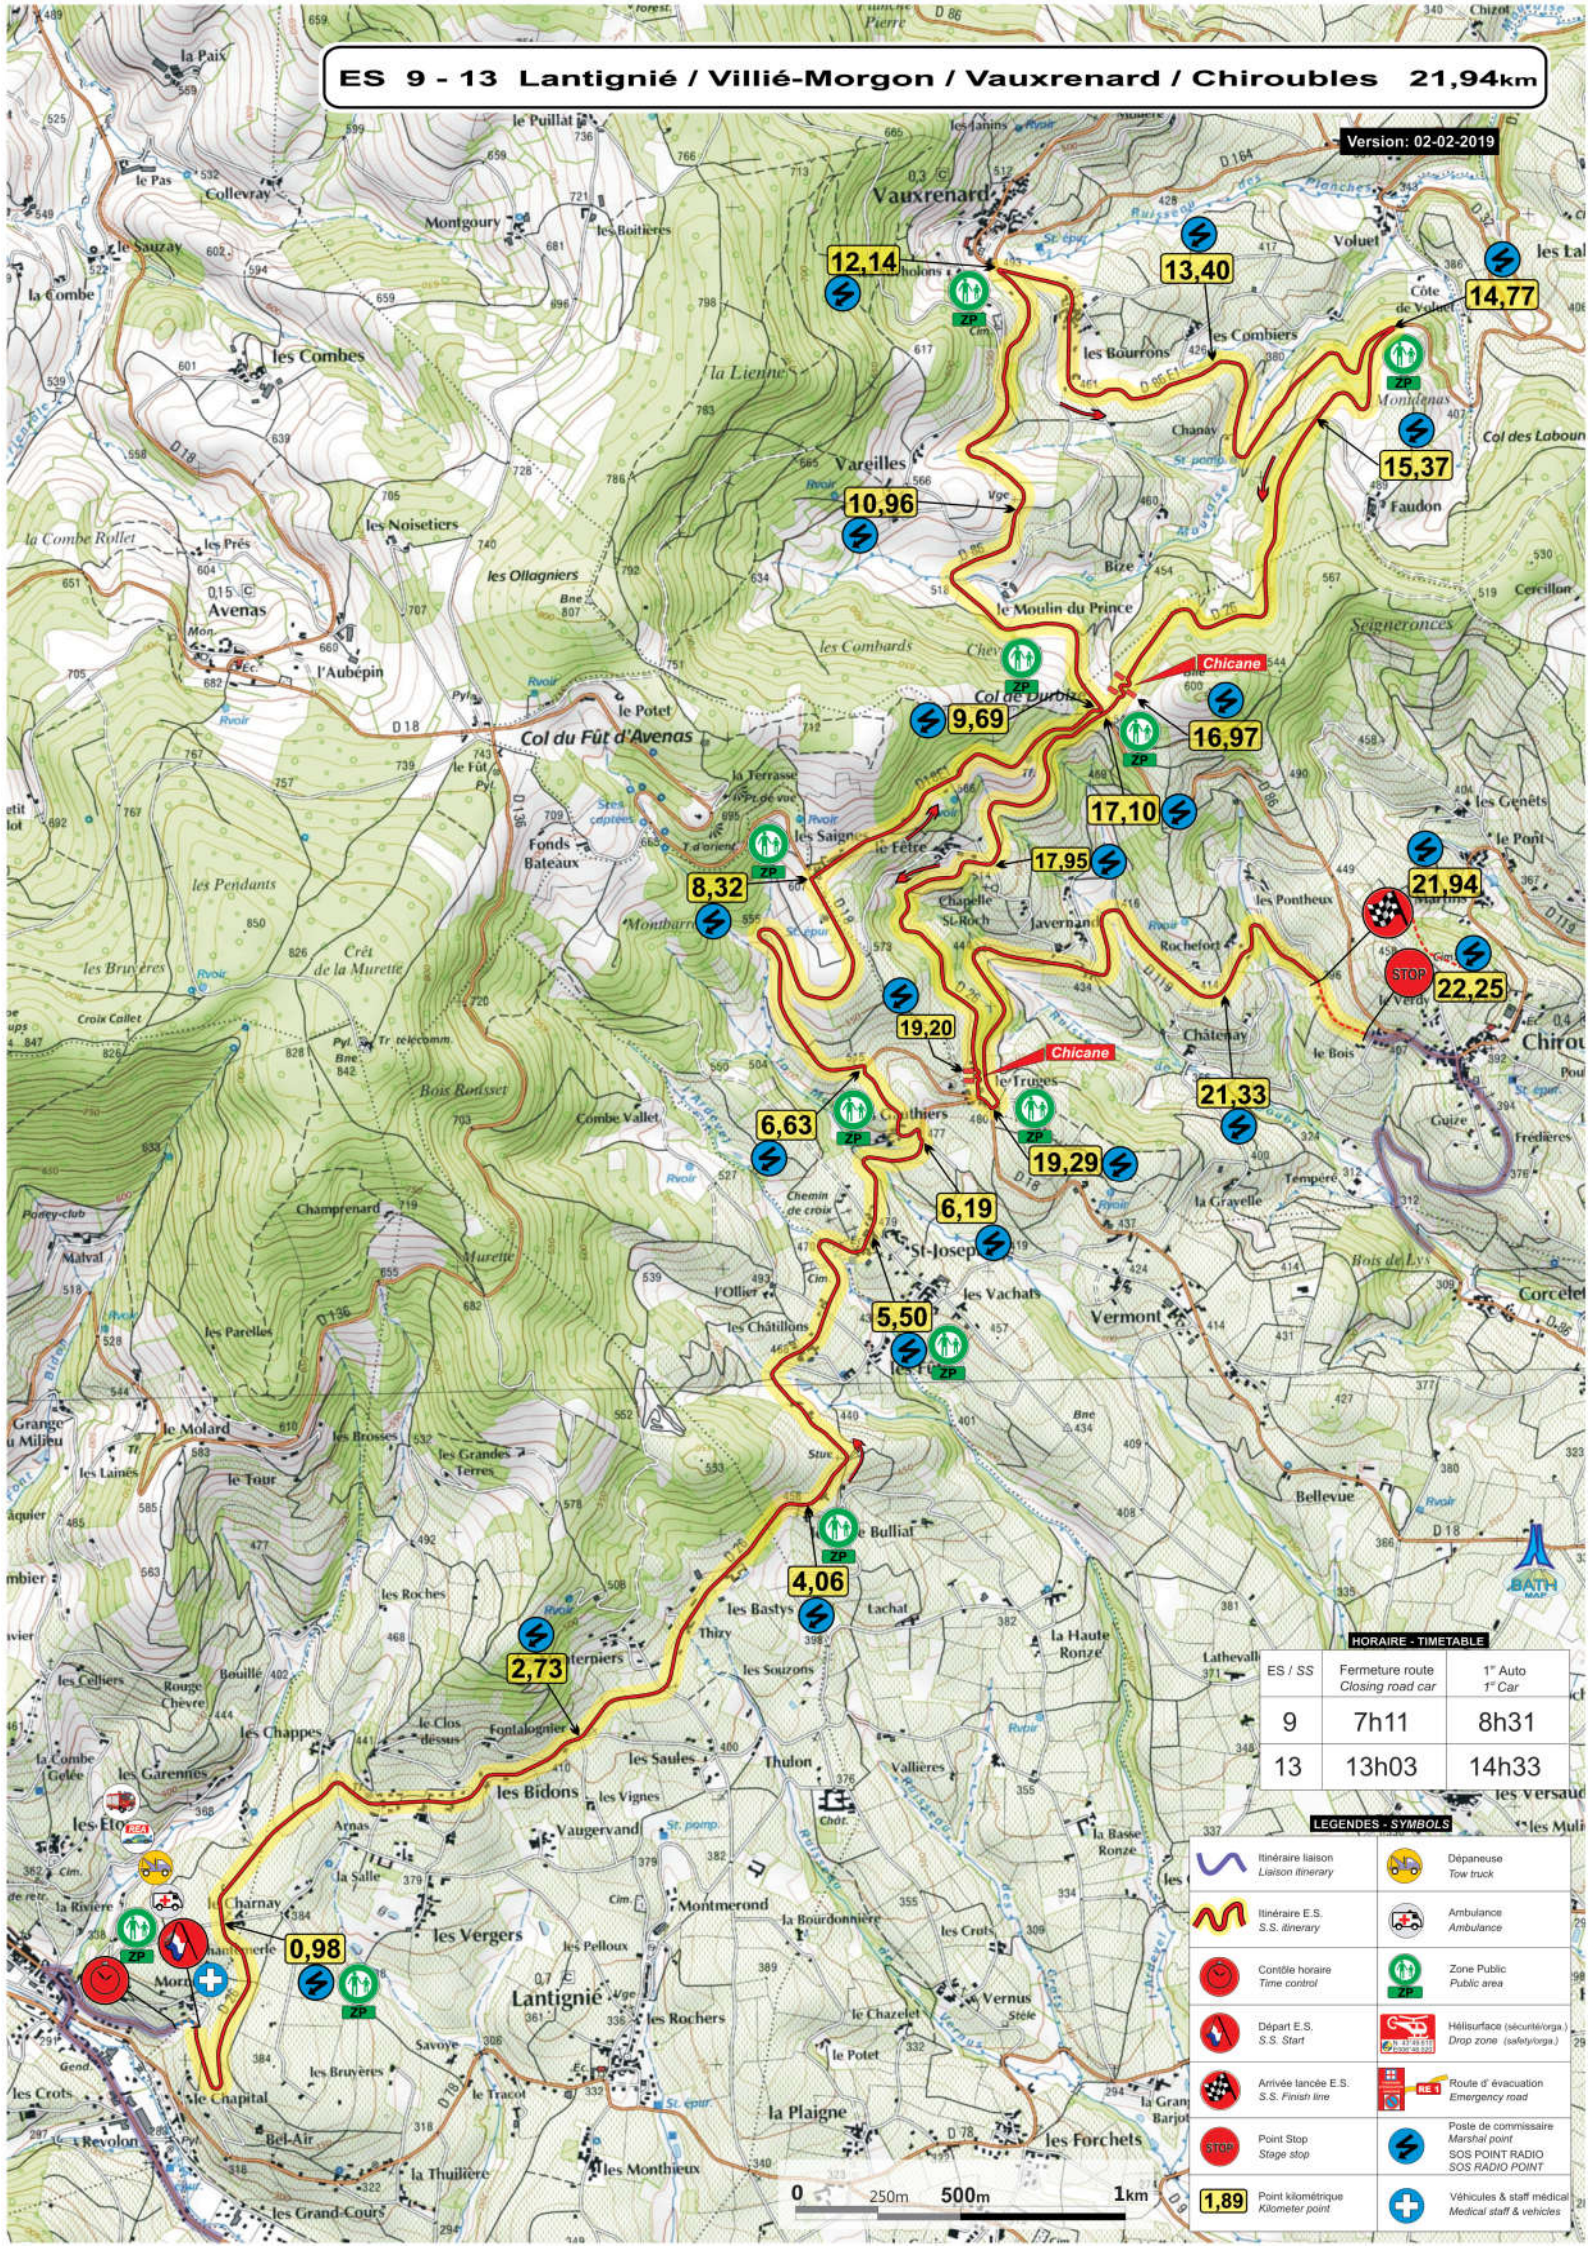

ES 9 - 13 Lantignié / Villié-Morgon / Vauxrenard / Chiroubles 21,94km

Version: 02-02-2019

HORAIRE - TIMETABLE

ES / SS	Fermeture route Closing road car	1 ^{er} Auto 1 st Car
9	7h11	8h31
13	13h03	14h33

LEGENDES - SYMBOLS

	Itinéraire liaison Liaison itinerary		Dépenseuse Tow truck
	Itinéraire E.S. S.S. itinerary		Ambulance Ambulance
	Contrôle horaire Time control		Zone Public Public area
	Départ E.S. S.S. Start		Hélicoptère (sécurité/organ.) Drop zone (safety/organ.)
	Arrivée lancée E.S. S.S. Finish line		Route d'évacuation Emergency road
	Point Stop Stage stop		Poste de commissaire Marshal point SOS POINT RADIO SOS RADIO POINT
	Point kilométrique Kilometer point		Véhicules & staff médical Medical staff & vehicles