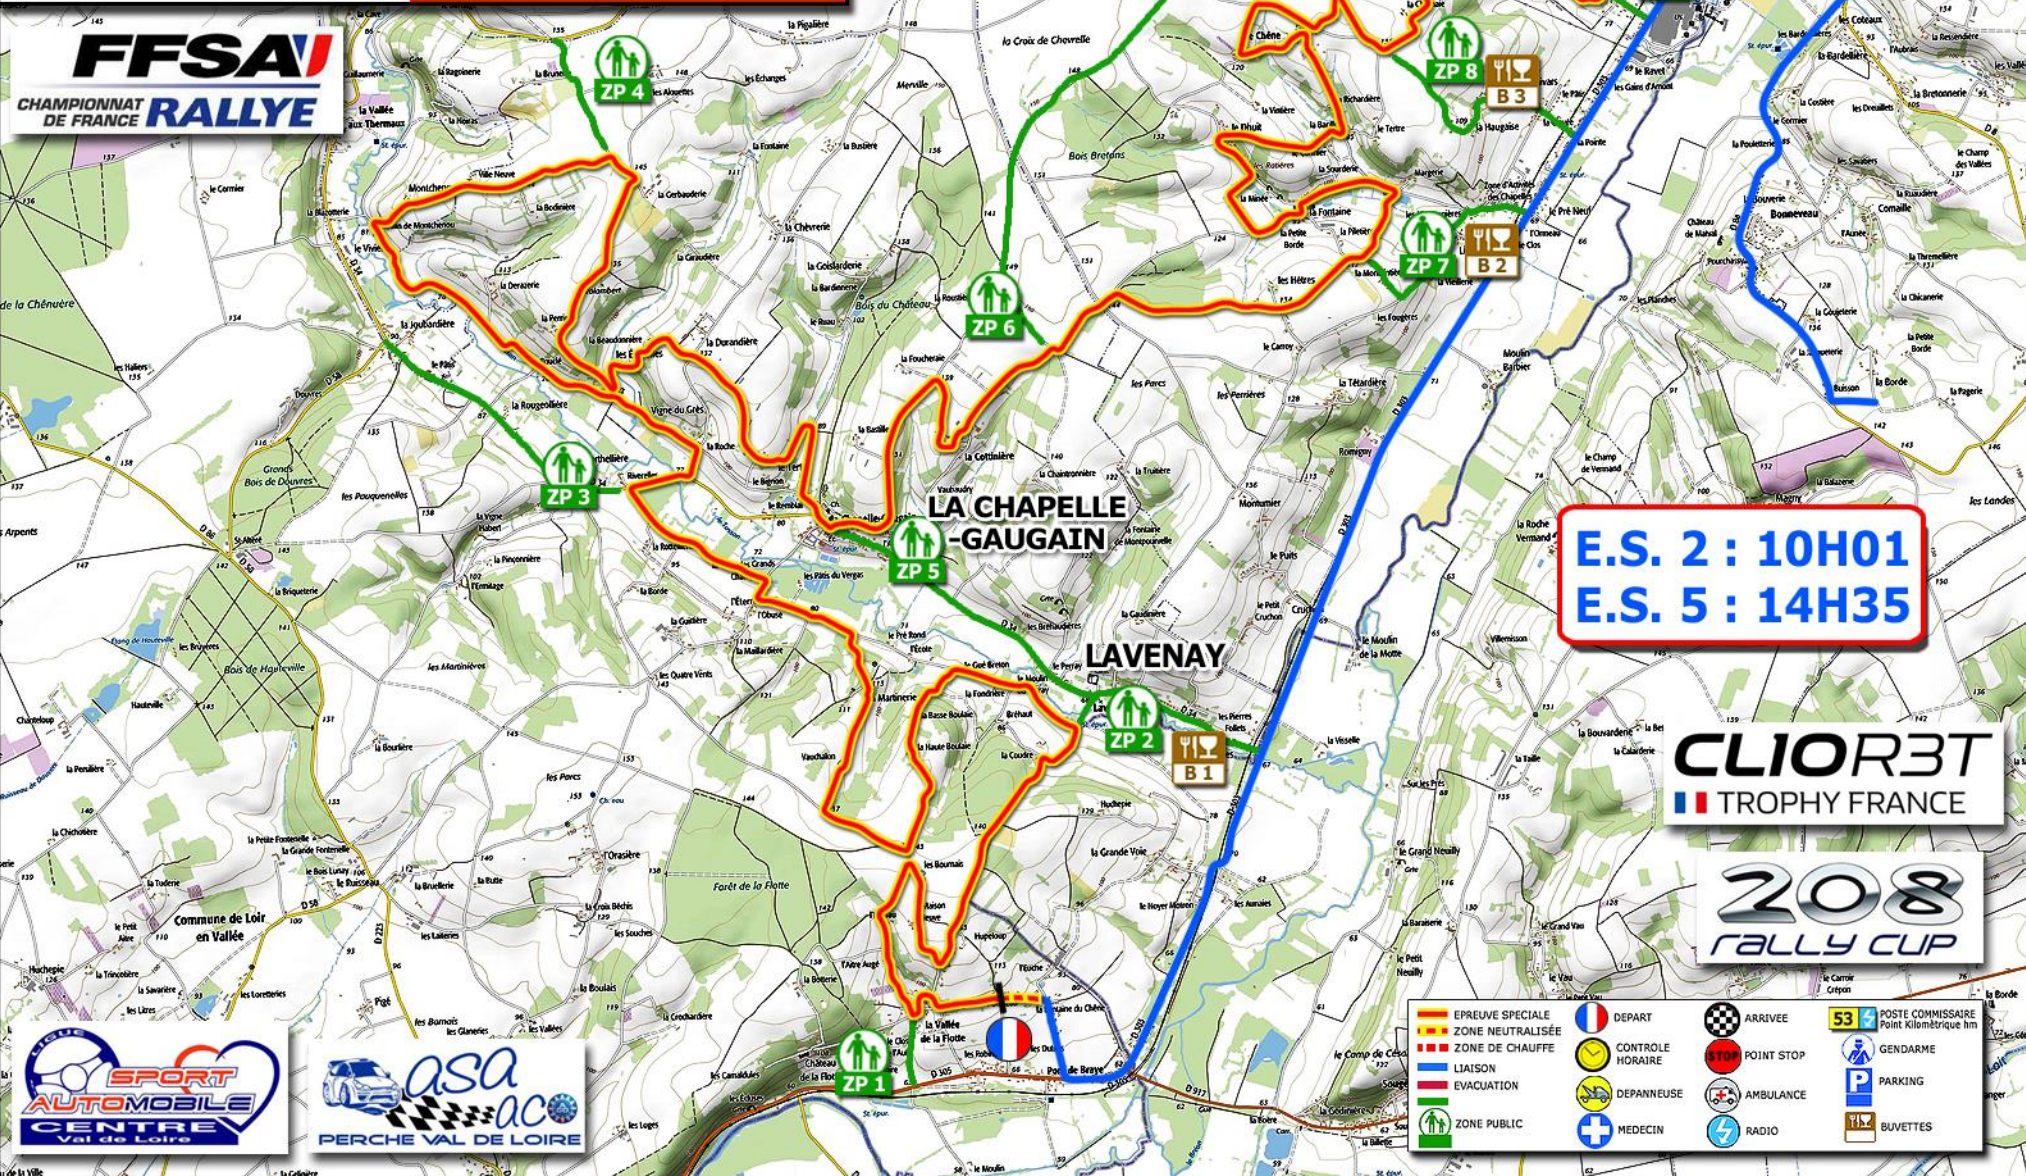

22^{ÈME} RALLYE CŒUR DE FRANCE

28 SEPT 2019

Bessé sur Braye

E.S. 2 - 5 29,73 km

E.S. 2 : 10H01
E.S. 5 : 14H35

ÉPREUVE SPECIALE	DEPART	ARRIVEE	POSTE COMMISSAIRE Point Kilométrique km
ZONE NEUTRALISEE	ZONE DE CHAUFFE	POINT STOP	GENDARME
LIAISON	CONTROLE HORAIRE	AMBULANCE	PARKING
EVACUATION	DEPANNNEUSE	MEDECIN	BUVETTES
ZONE PUBLIC	MEDECIN	RADIO	