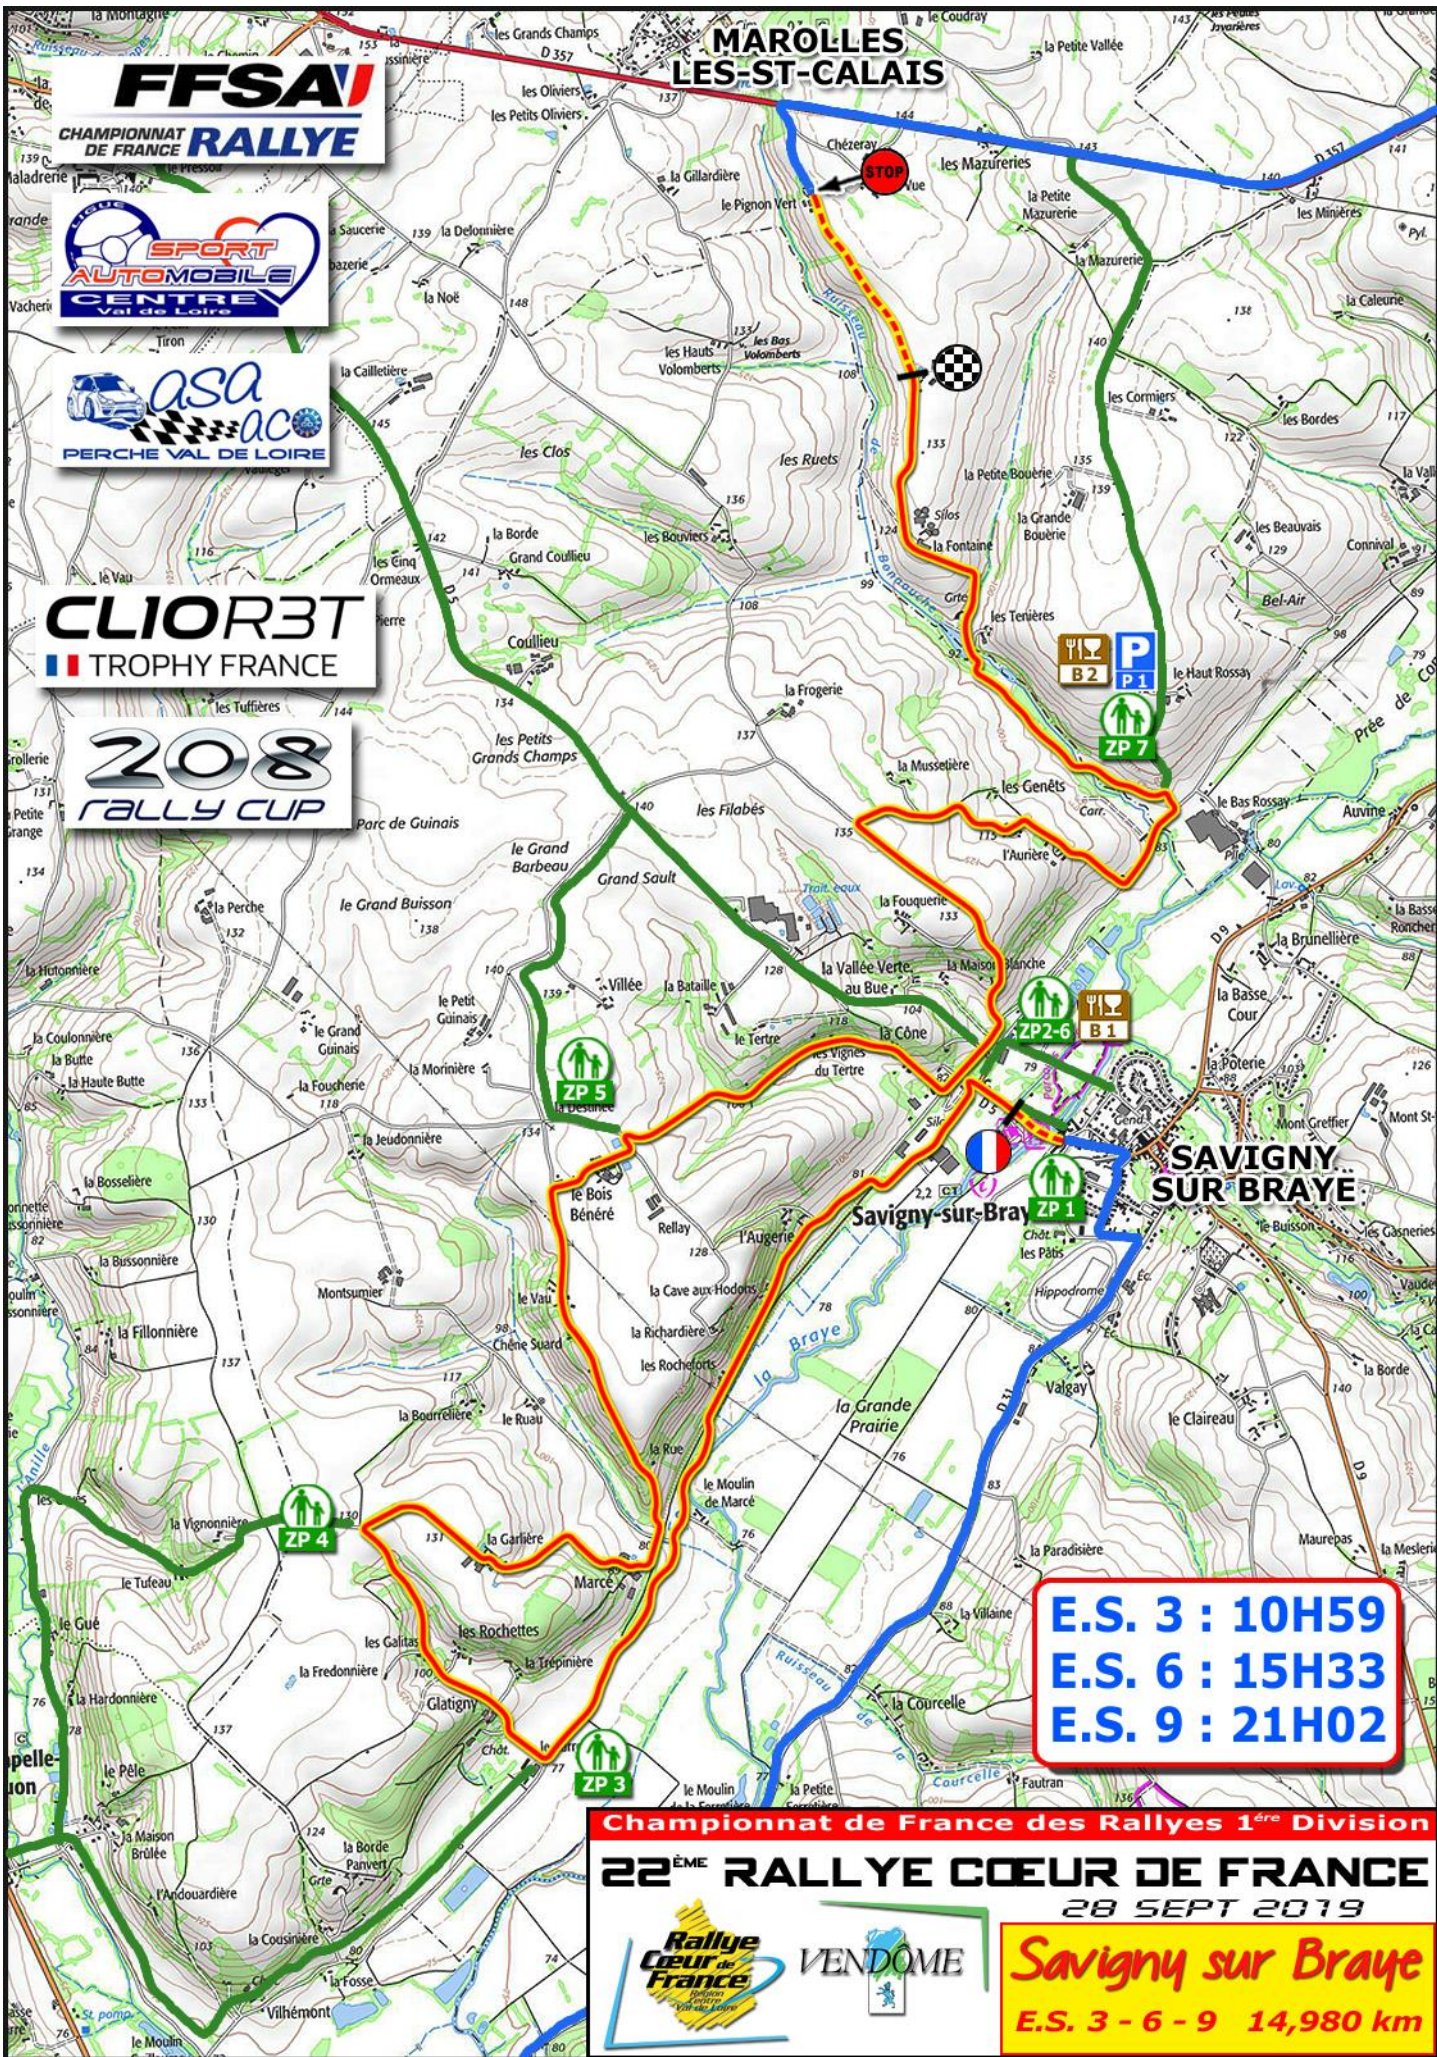

MAROLLES LES-ST-CALAIS

FFSA

CHAMPIONNAT DE FRANCE RALLYE

CLIOR3T

TROPHY FRANCE

208

RALLY CUP

E.S. 3 : 10H59
E.S. 6 : 15H33
E.S. 9 : 21H02

Championnat de France des Rallyes 1^{ère} Division

22^{ÈME} RALLYE CŒUR DE FRANCE

28 SEPT 2019

Savigny sur Braye
E.S. 3 - 6 - 9 14,980 km