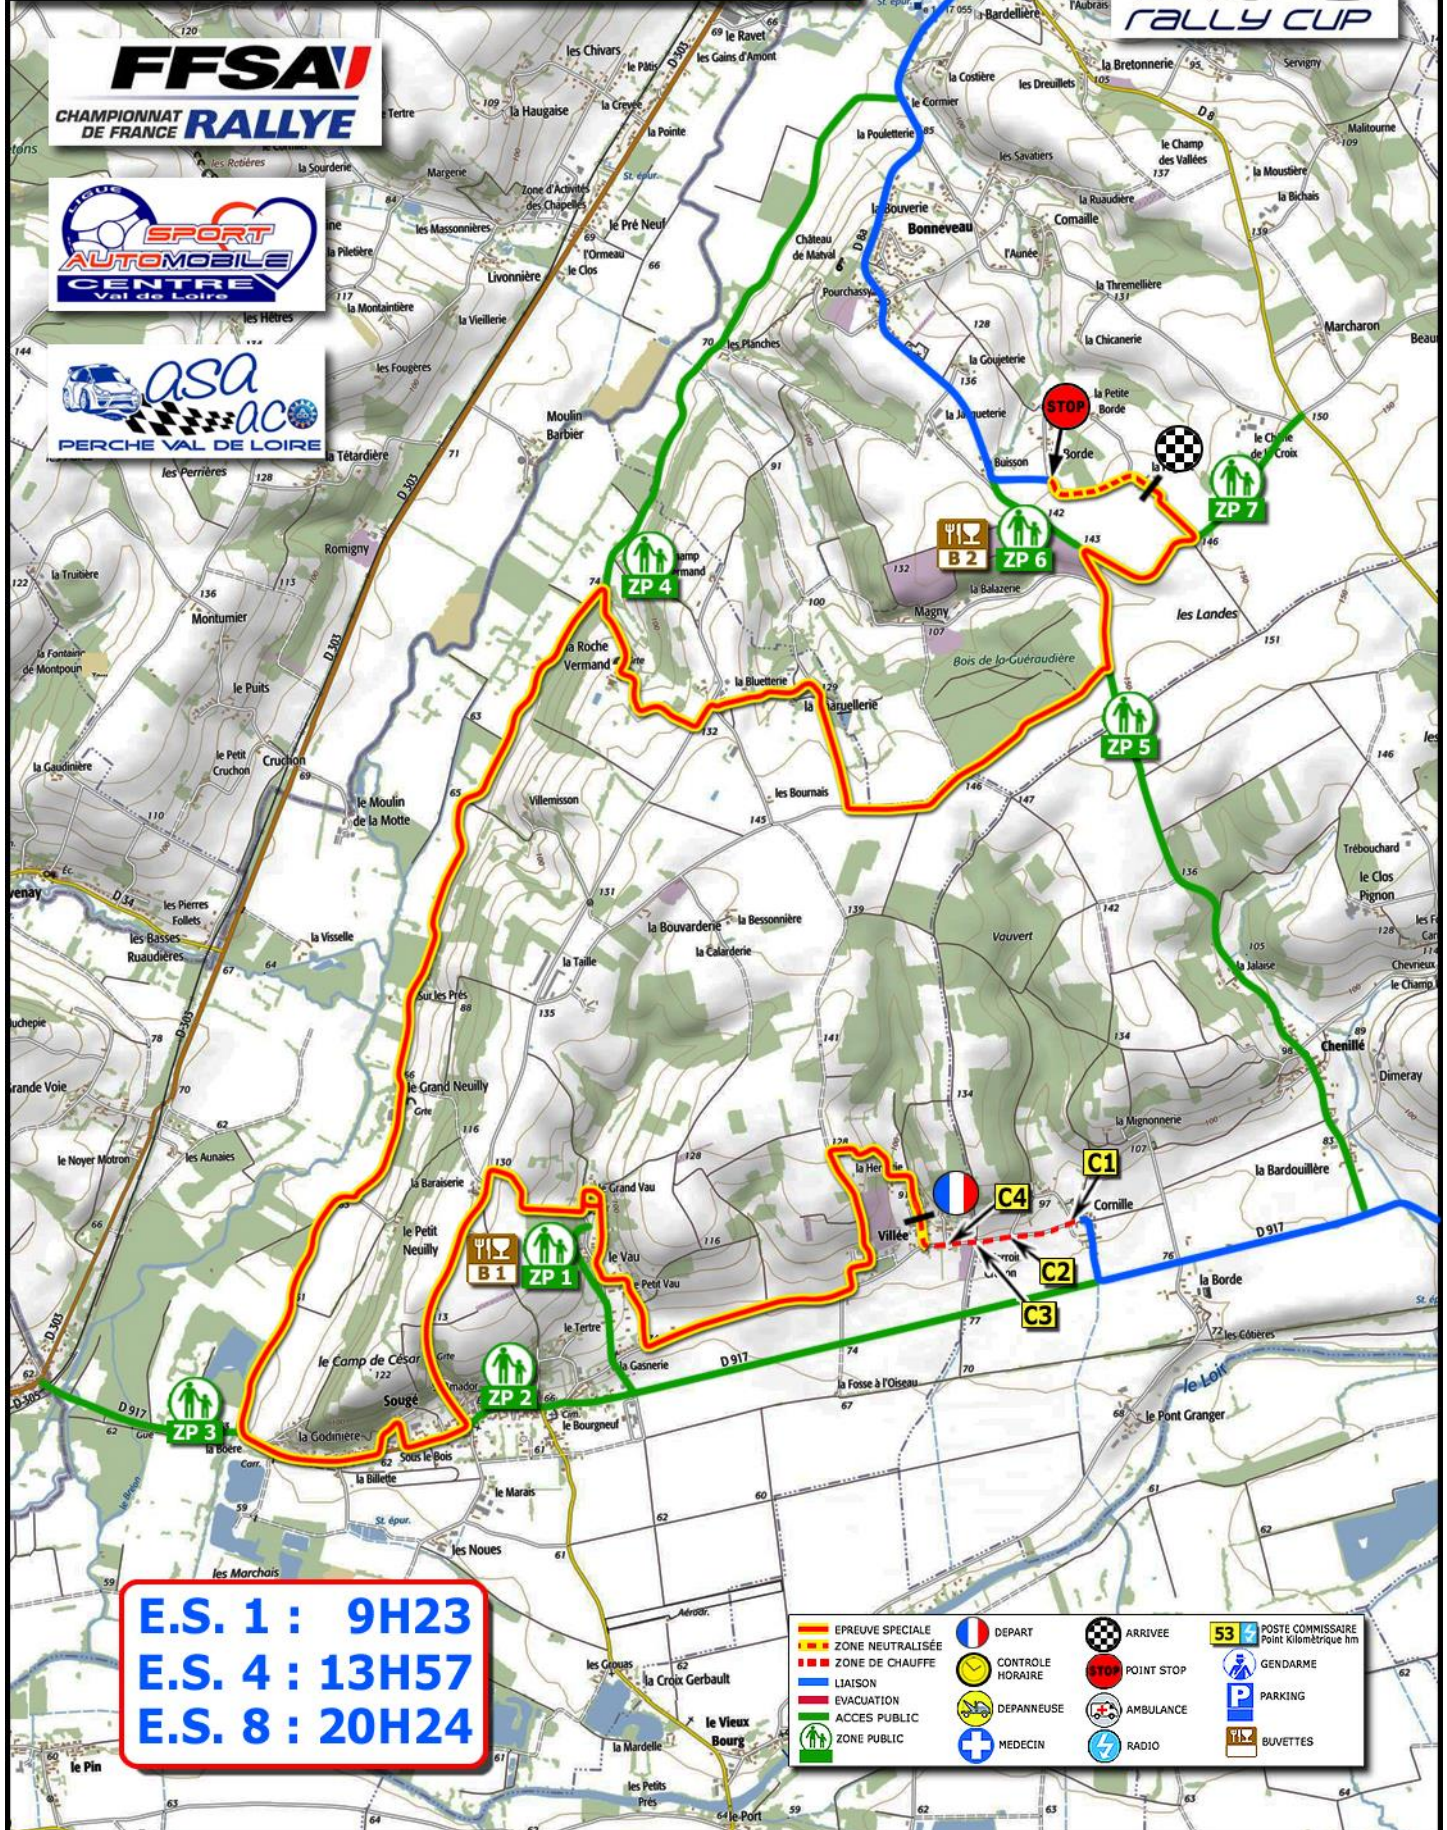

22^{ÈME} RALLYE CŒUR DE FRANCE

28 SEPT 2019

CLIOR3T
TROPHY FRANCE

208
RALLY CUP

Sougé - Bonneveau
E.S. 1 - 4 - 8 14,96 km

E.S. 1 : 9H23
E.S. 4 : 13H57
E.S. 8 : 20H24

- | | | | |
|------------------|------------------|------------|---|
| ÉPREUVE SPECIALE | DEPART | ARRIVEE | POSTE COMMISSAIRE Point Kilométrique km |
| ZONE NEUTRALISÉE | CONTRÔLE HORAIRE | POINT STOP | GENDARME |
| LIAISON | DÉPANNÉUSE | AMBULANCE | PARKING |
| EVACUATION | MÉDECIN | RADIO | BUQUETTES |
| ACCES PUBLIC | | | |
| ZONE PUBLIC | | | |