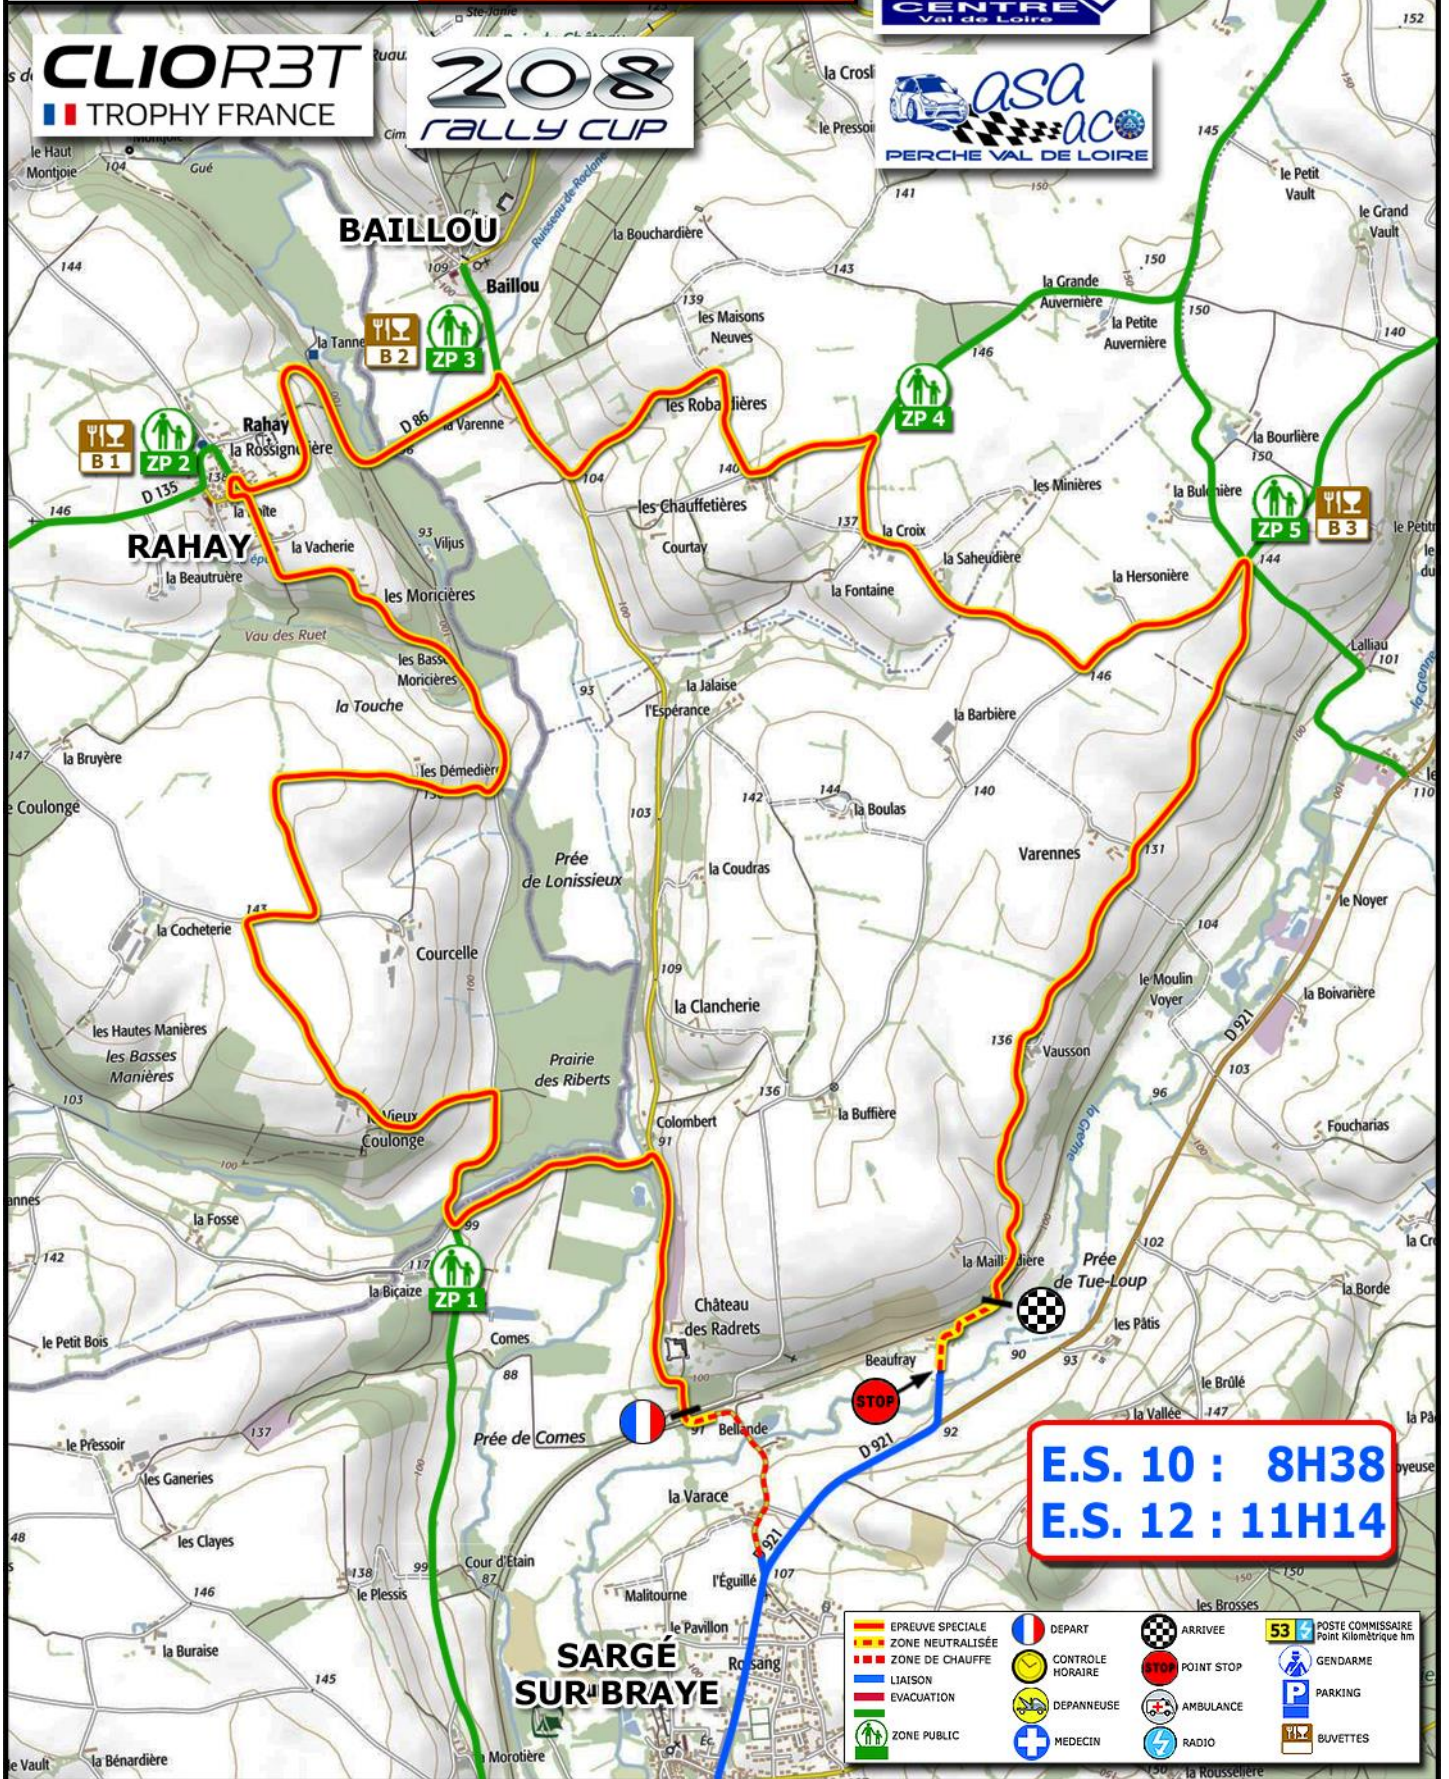

# 22<sup>ÈME</sup> RALLYE CŒUR DE FRANCE

29 SEPT 2019

**Sargé sur Bray**  
E.S. 10 - 12 14,31 km

CHAMPIONNAT DE FRANCE RALLYE

**E.S. 10 : 8H38**  
**E.S. 12 : 11H14**

- |                  |                  |            |   |
|------------------|------------------|------------|---|
| EPREUVE SPECIALE | DEPART           | ARRIVEE    | POSTE COMMISSAIRE Point Kilométrique km |
| ZONE NEUTRALISEE | CONTROLE HORAIRE | POINT STOP | GENDARME                                |
| ZONE DE CHAUFFE  | LIAISON          | AMBULANCE  | PARKING                                 |
| EVACUATION       | DEPANNUSE        | MEDECIN    | BUQUETTES                               |
| ZONE PUBLIC      | MEDECIN          | RADIO      |   |