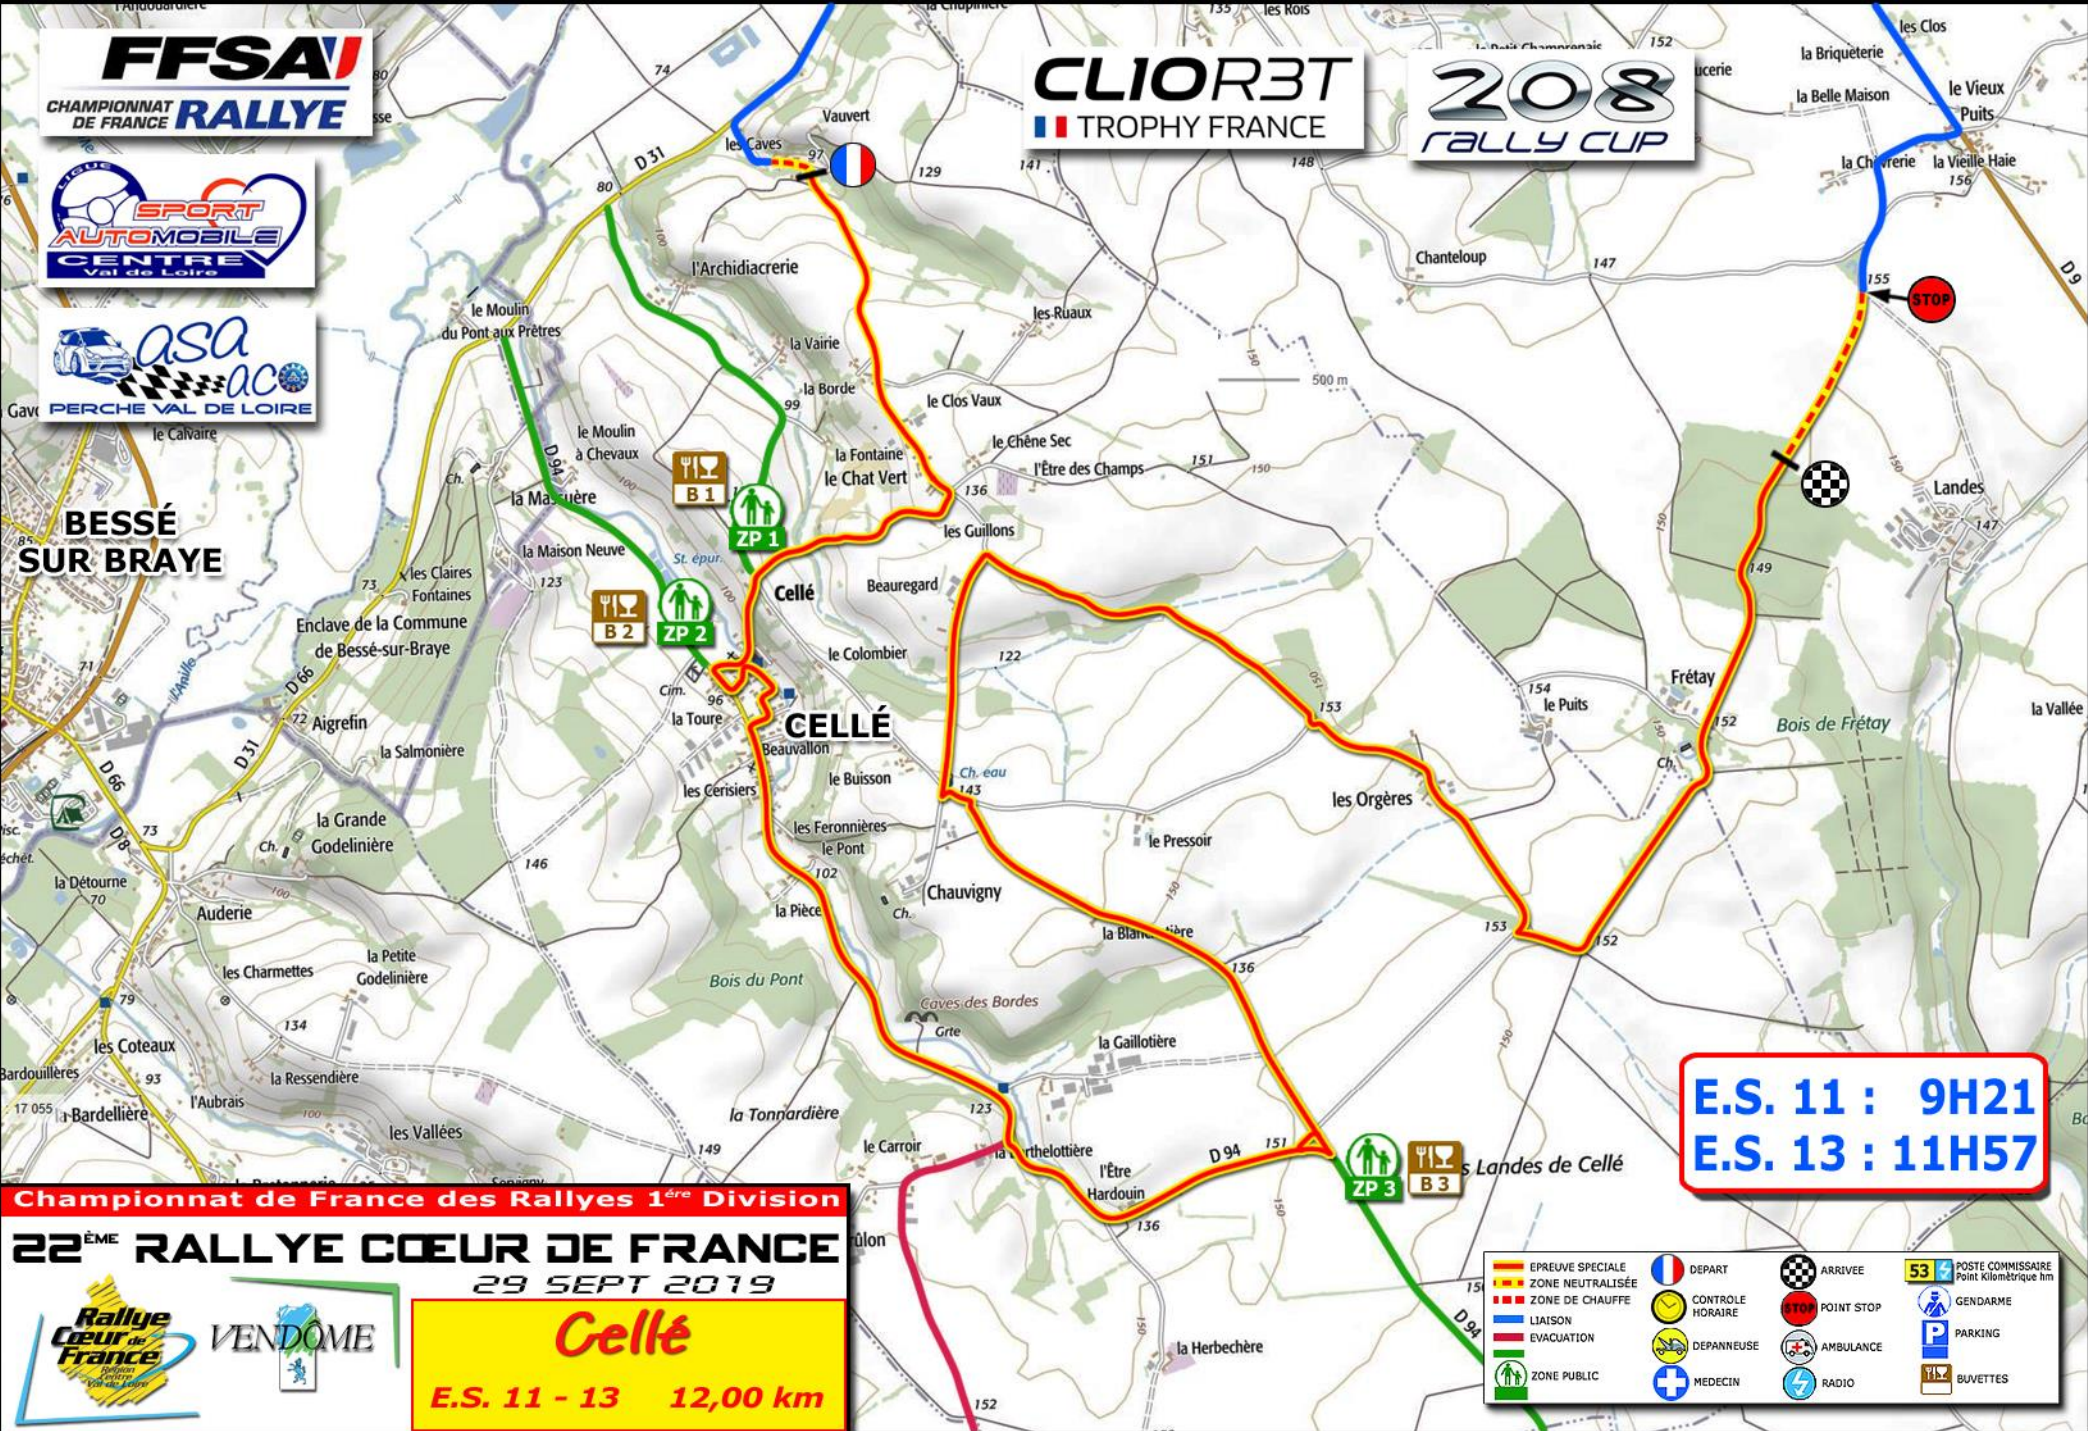

FFSA
CHAMPIONNAT DE FRANCE RALLYE

SPORT
AUTOMOBILE
CENTRE
Val de Loire

asa
ac
PERCHE VAL DE LOIRE

CLIOR3T
TROPHY FRANCE

208
RALLY CUP

E.S. 11 : 9H21
E.S. 13 : 11H57

Championnat de France des Rallyes 1^{ère} Division
22^{ÈME} RALLYE CŒUR DE FRANCE
29 SEPT 2019
Cellé
E.S. 11 - 13 12,00 km

- | | | | |
|------------------|------------------|------------|---|
| EPREUVE SPECIALE | DEPART | ARRIVEE | POSTE COMMISSAIRE Point kilométrique km |
| ZONE NEUTRALISÉE | CONTROLE HORAIRE | POINT STOP | GENDARME |
| ZONE DE CHAUFFE | LIAISON | AMBULANCE | PARKING |
| EVACUATION | DEPANNEUSE | MEDECIN | BUVETTES |
| ZONE PUBLIC | RADIO | | |