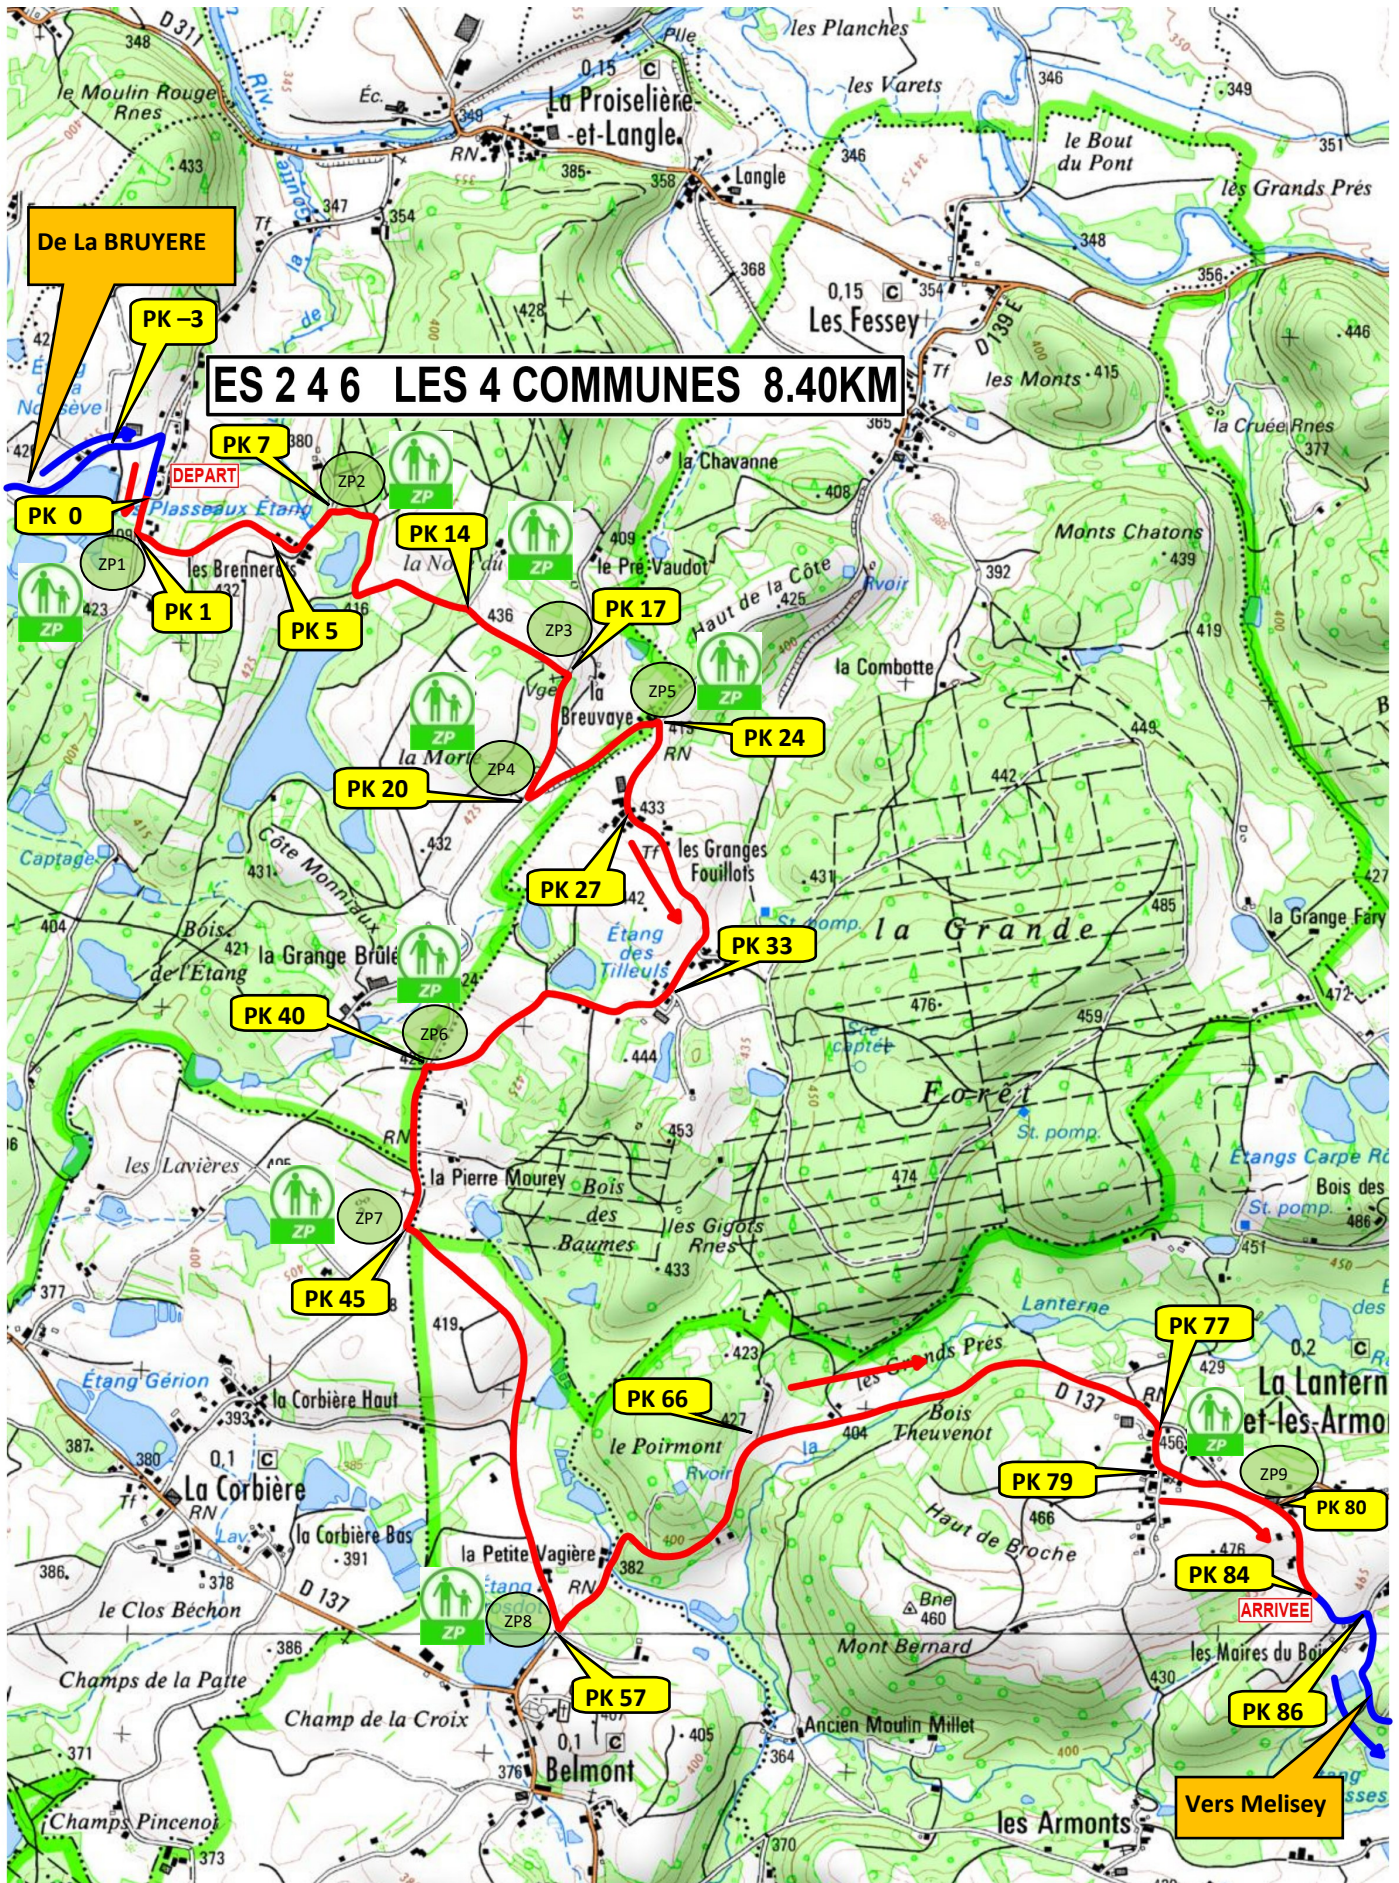

RVO 2019 - 1 et 2 nov 2019

ES 246 LES 4 COMMUNES 8.40KM

De La BRUYERE

PK -3

PK 7

PK 0

PK 1

PK 5

PK 14

PK 17

PK 24

PK 20

PK 27

PK 33

PK 40

PK 45

PK 66

PK 79

PK 77

PK 80

PK 84

PK 57

PK 86

Vers Melisey

Route Ouverte : Code de la Route

Route Fermée : Epreuve Spéciale