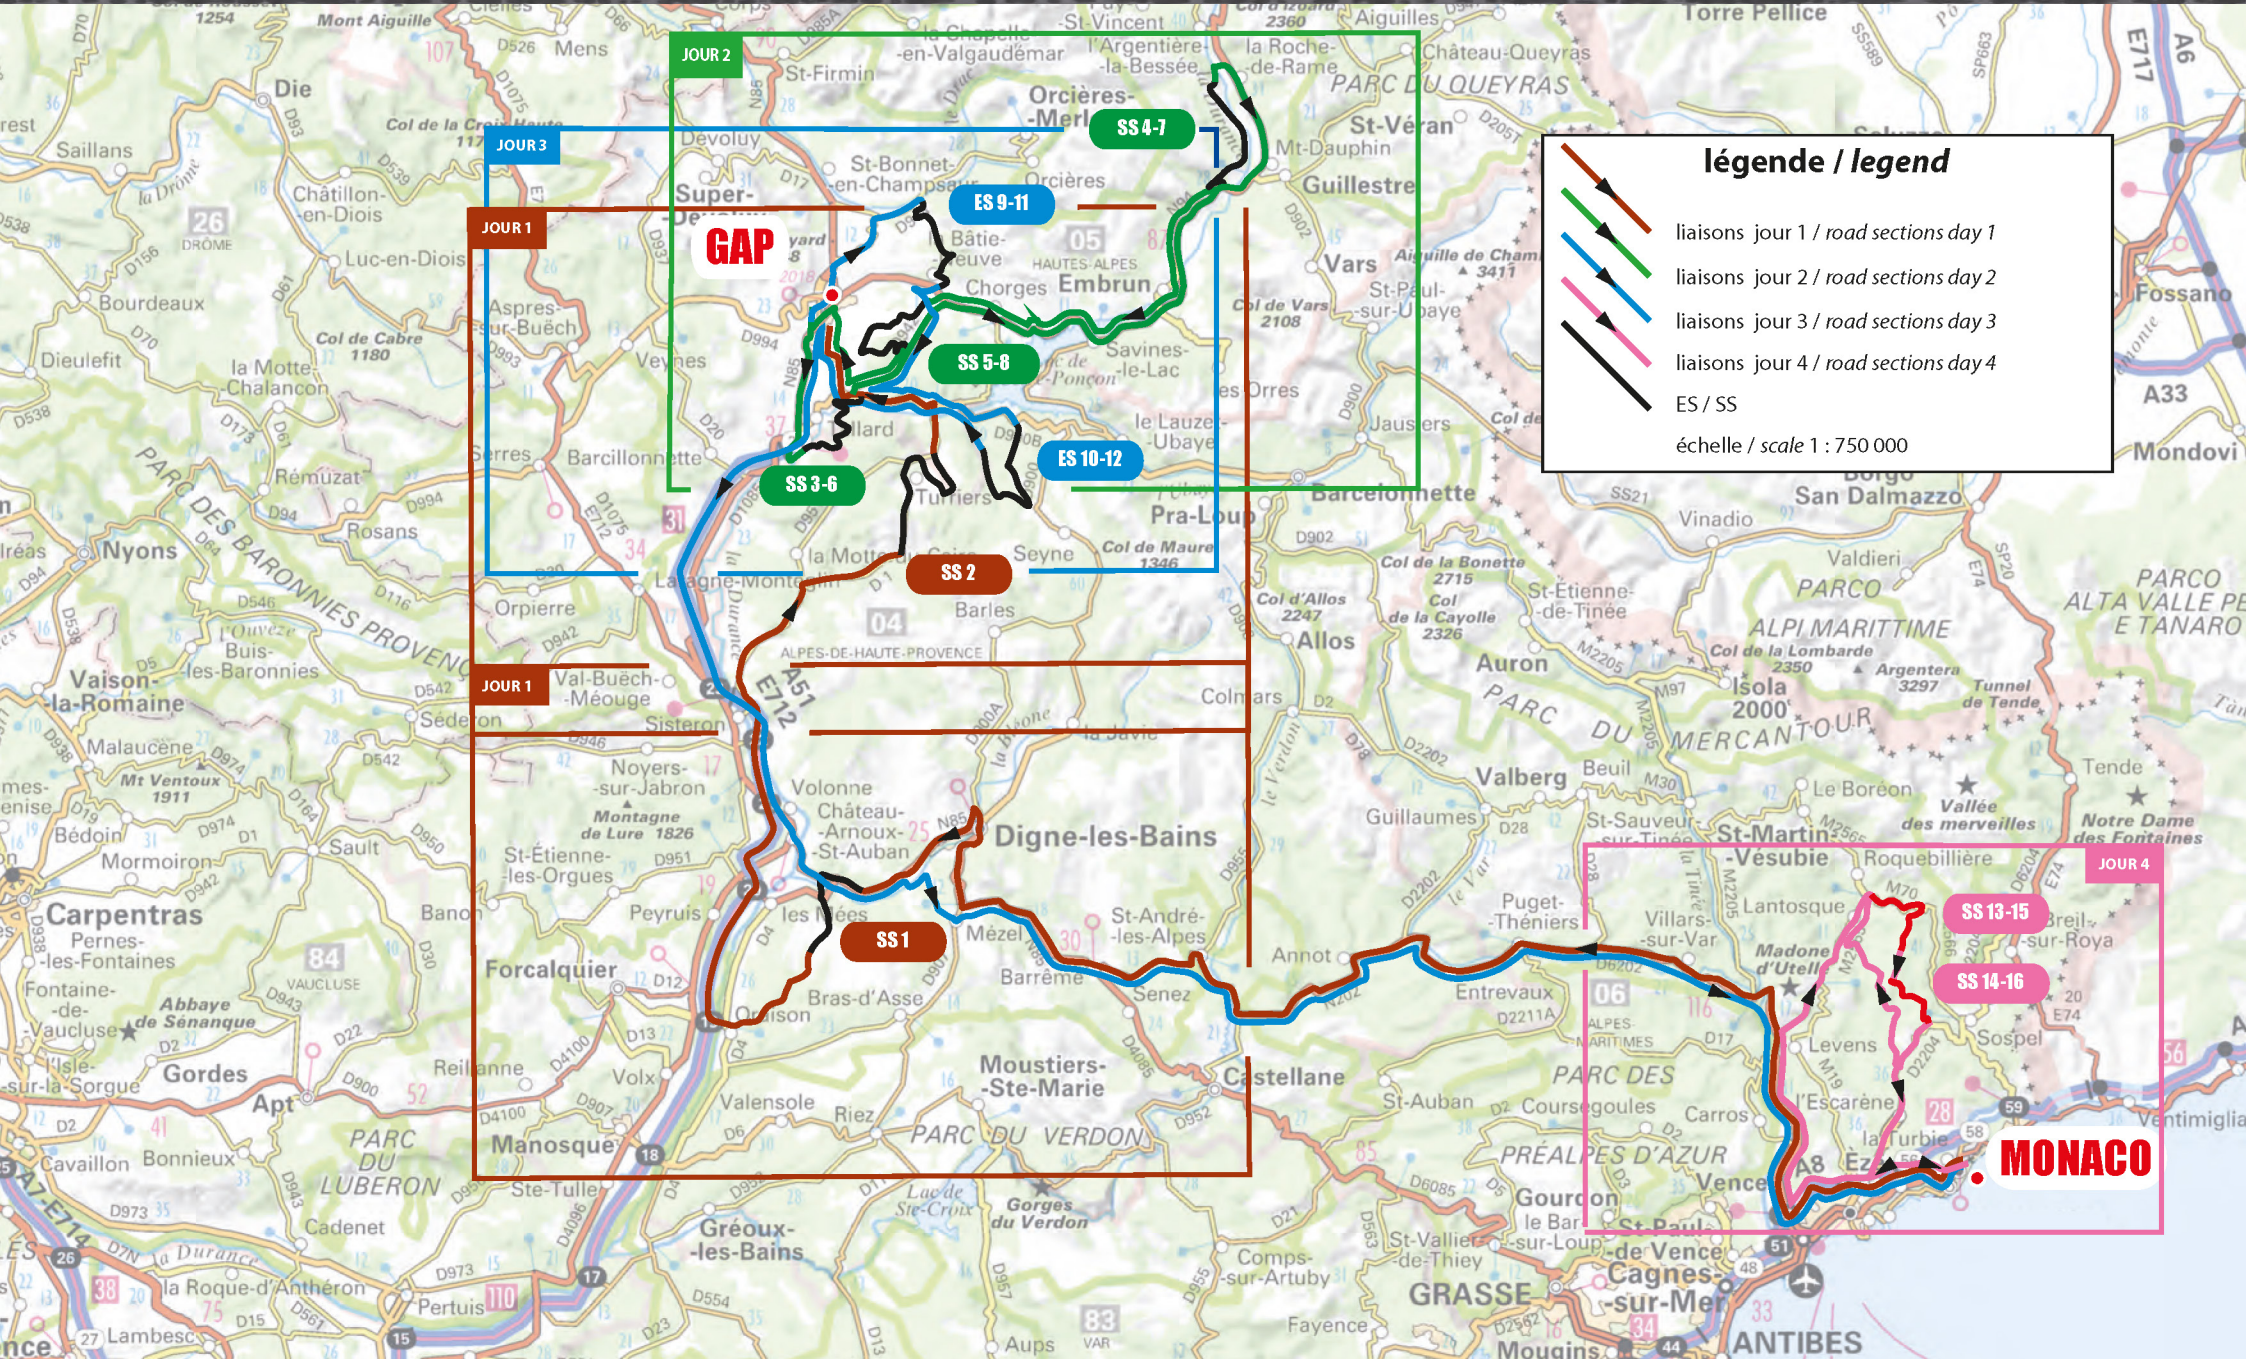

carte générale / general map

légende / legend

- liaisons jour 1 / road sections day 1
- liaisons jour 2 / road sections day 2
- liaisons jour 3 / road sections day 3
- liaisons jour 4 / road sections day 4
- ES / SS

échelle / scale 1 : 750 000