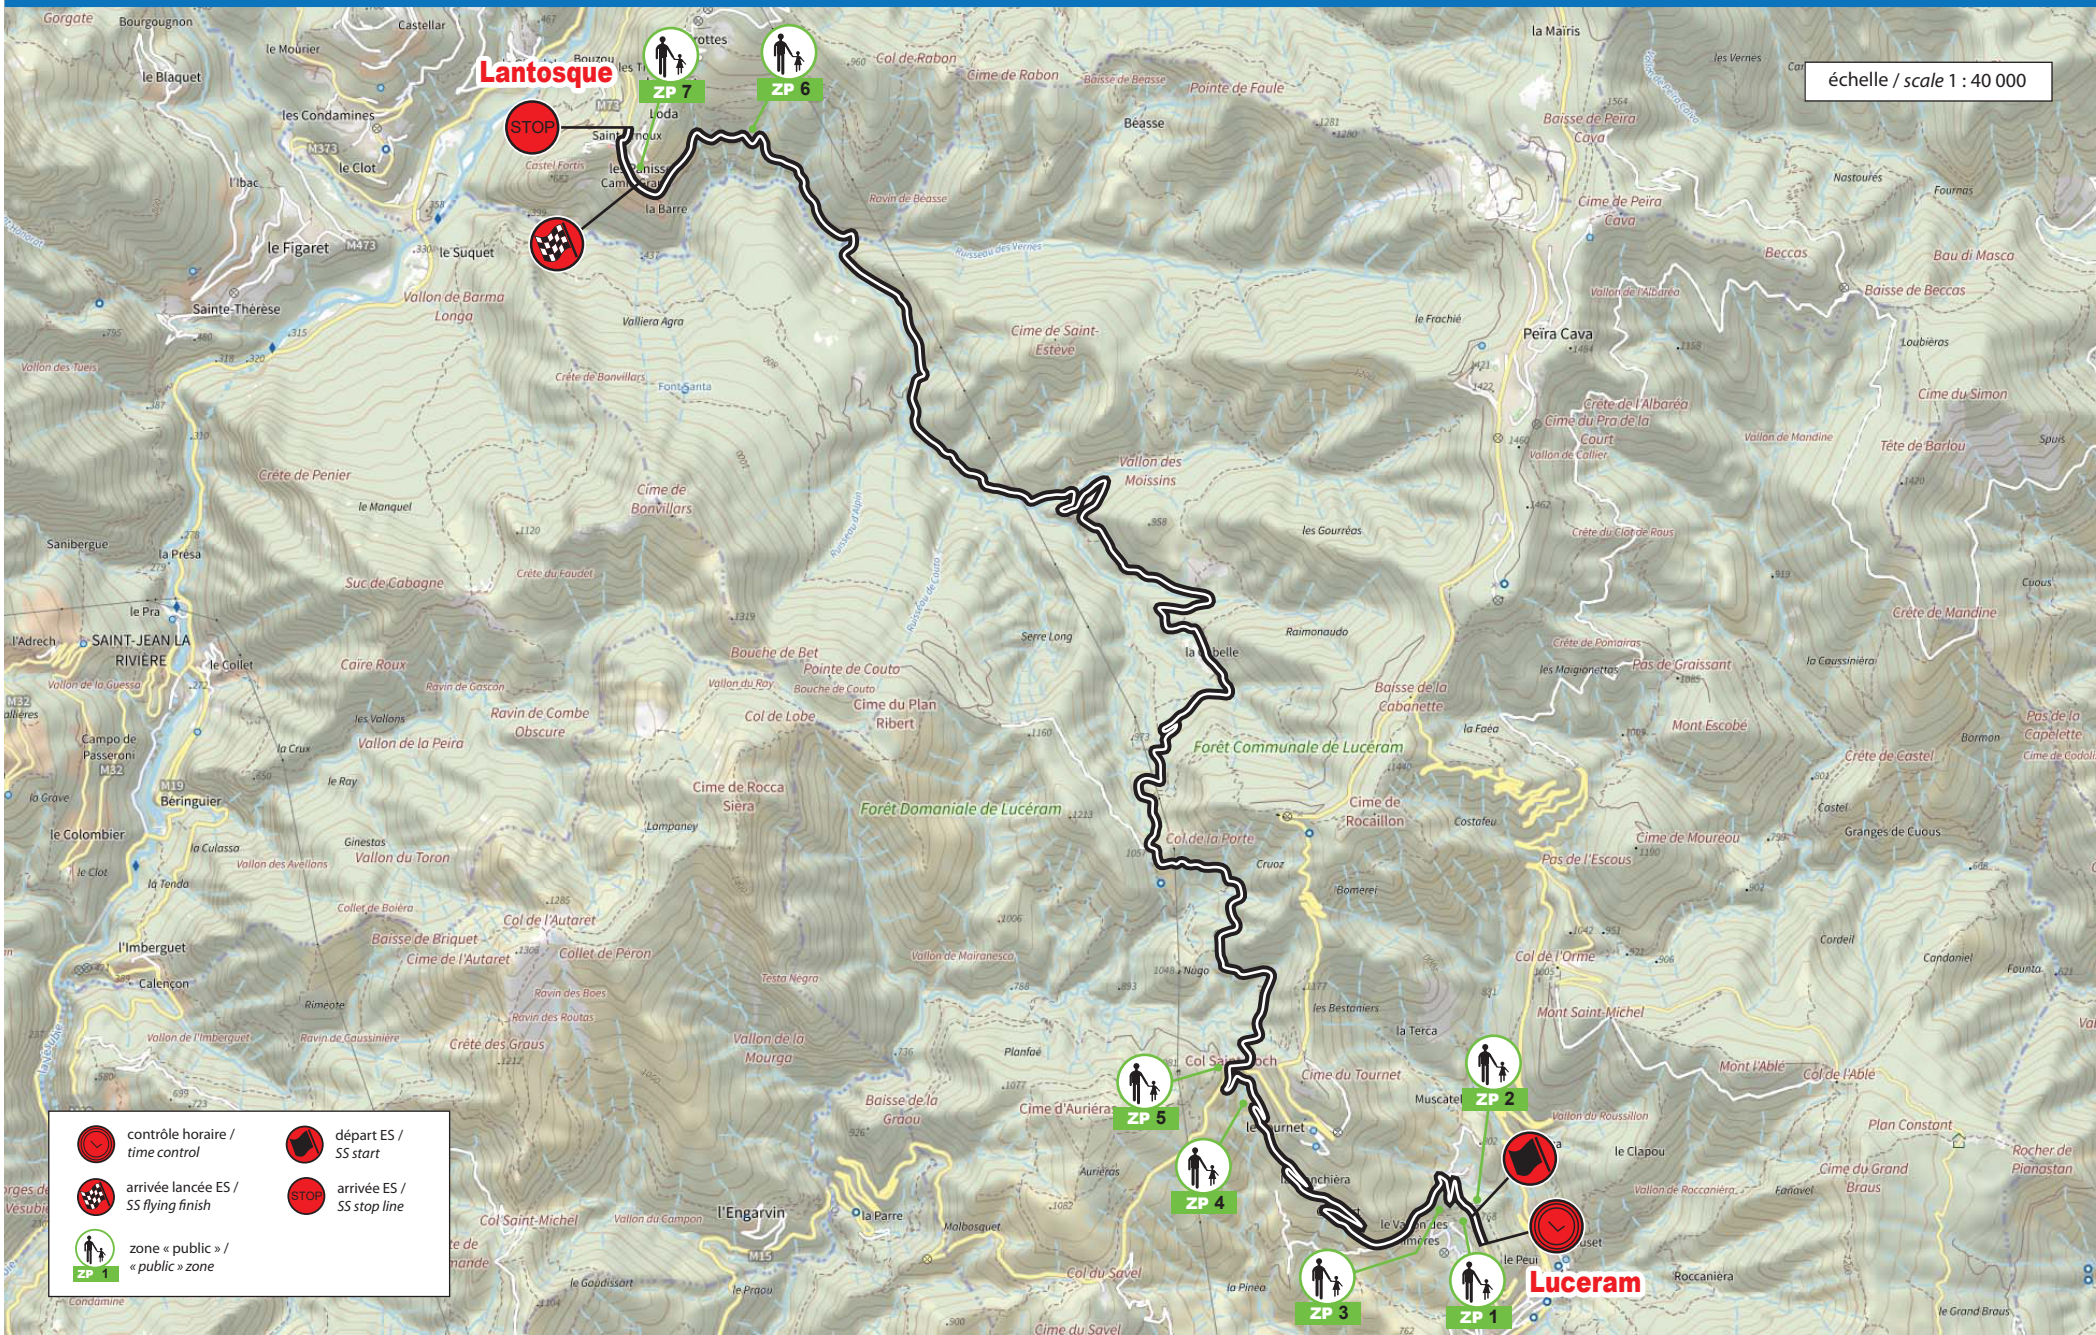

ES / SS 1
15,20 km

Luceram / Lantosque

jeudi 20 janvier
thursday 20 january

échelle / scale 1 : 40 000

	contrôle horaire / time control		départ ES / SS start
	arrivée lancée ES / SS flying finish		arrivée ES / SS stop line
	zone « public » / « public » zone		