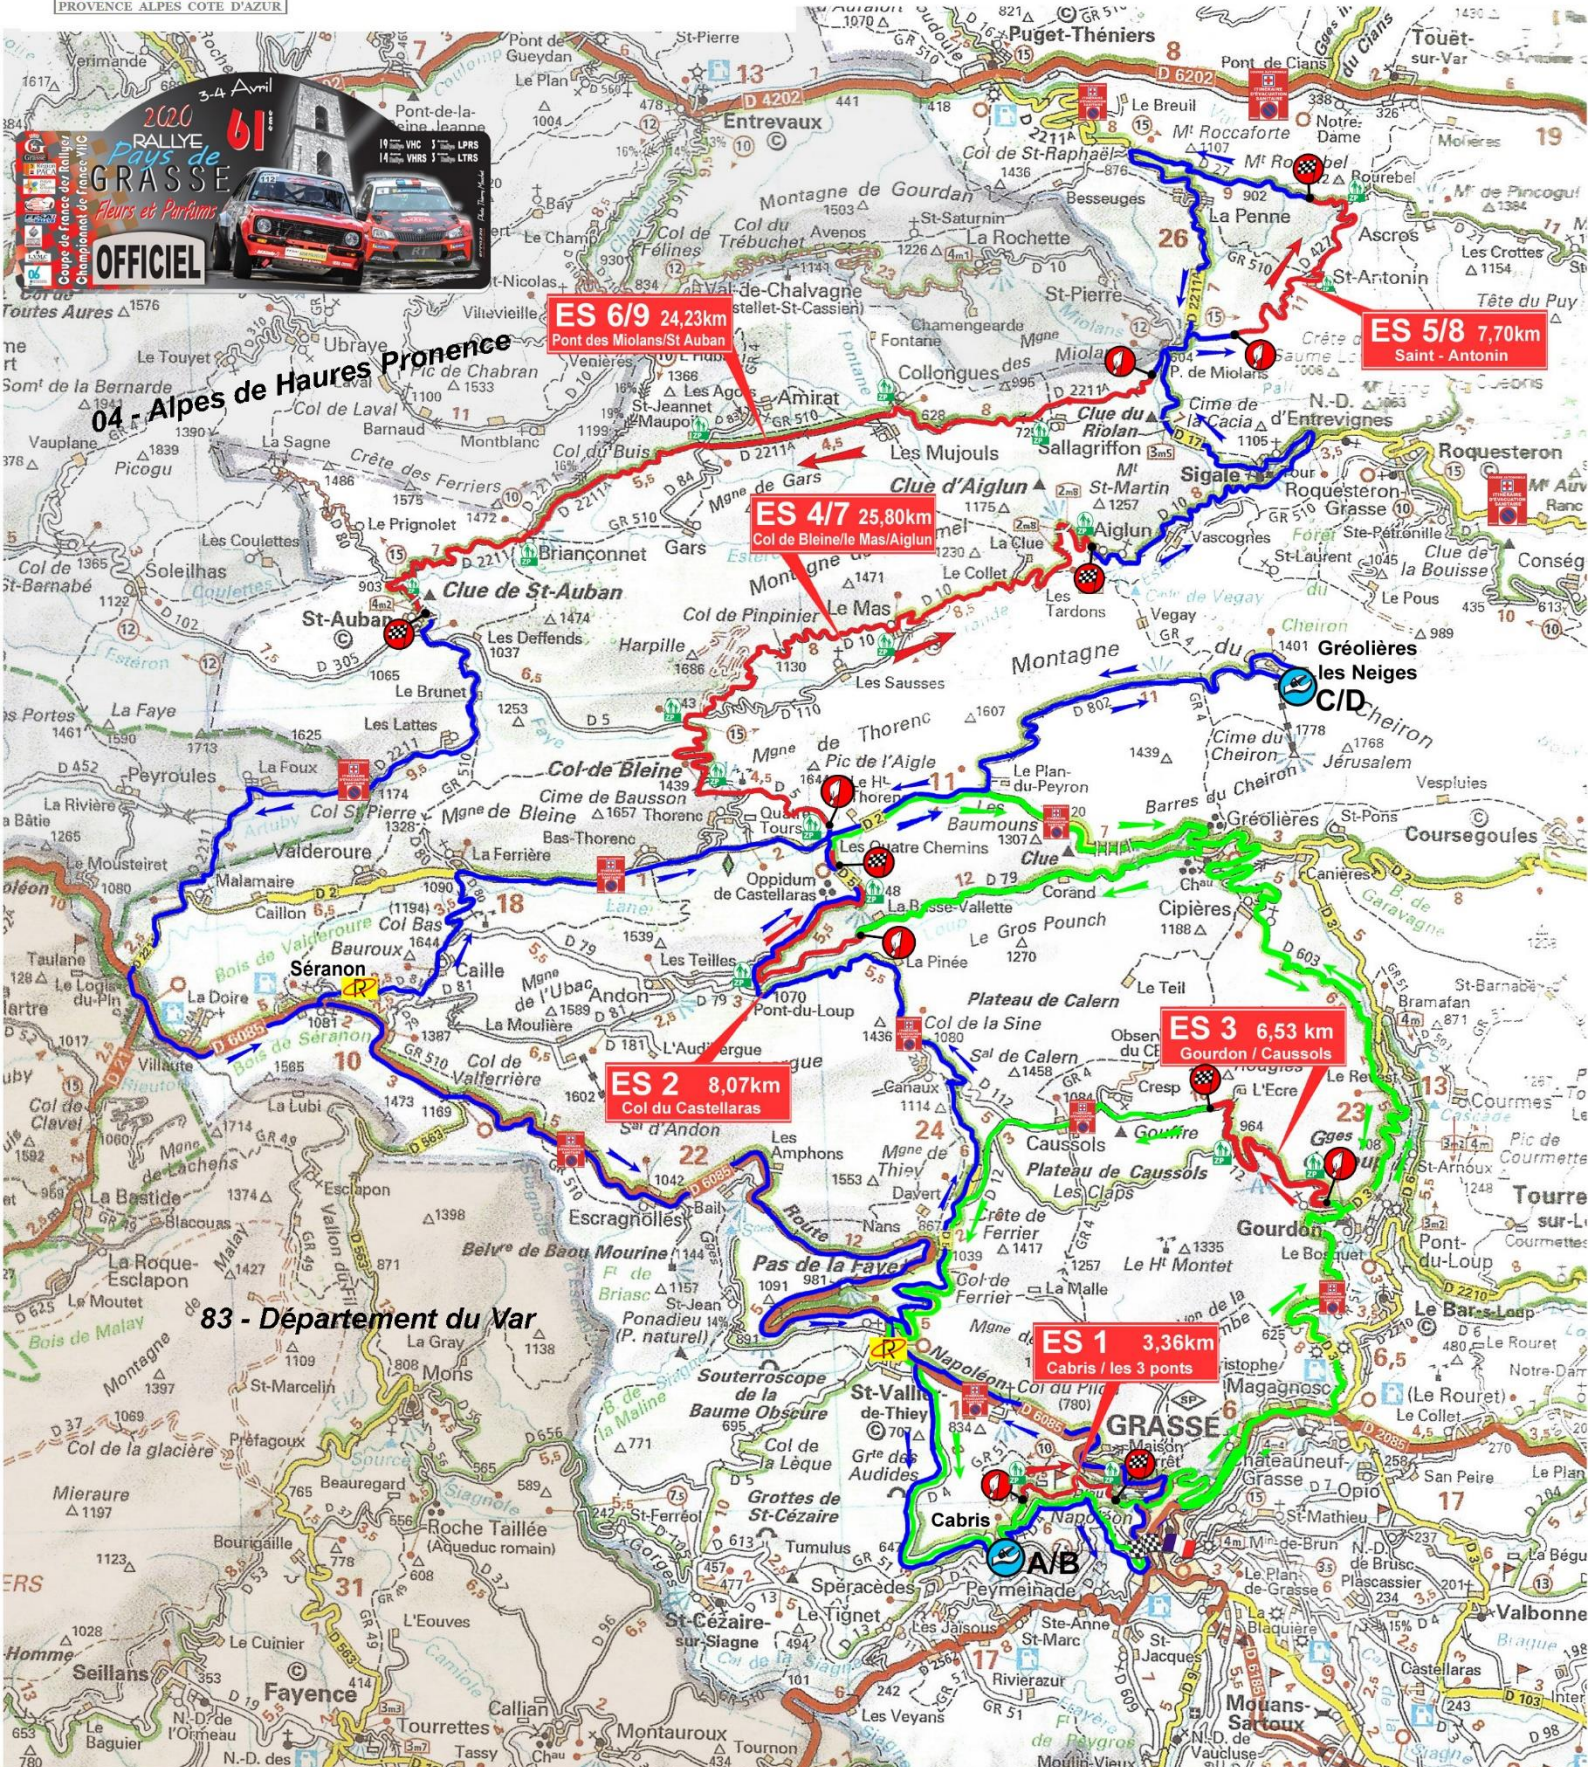

3 - 4 Avril 2020

Fleurs et Parfums

**Légende:**

ES Départ Arrivée

Parcours de Liaison: Parc de Regroupement

Etape 1 Etape 2

Assistance Refueling Zone Public

Route d'évacuation sanitaire