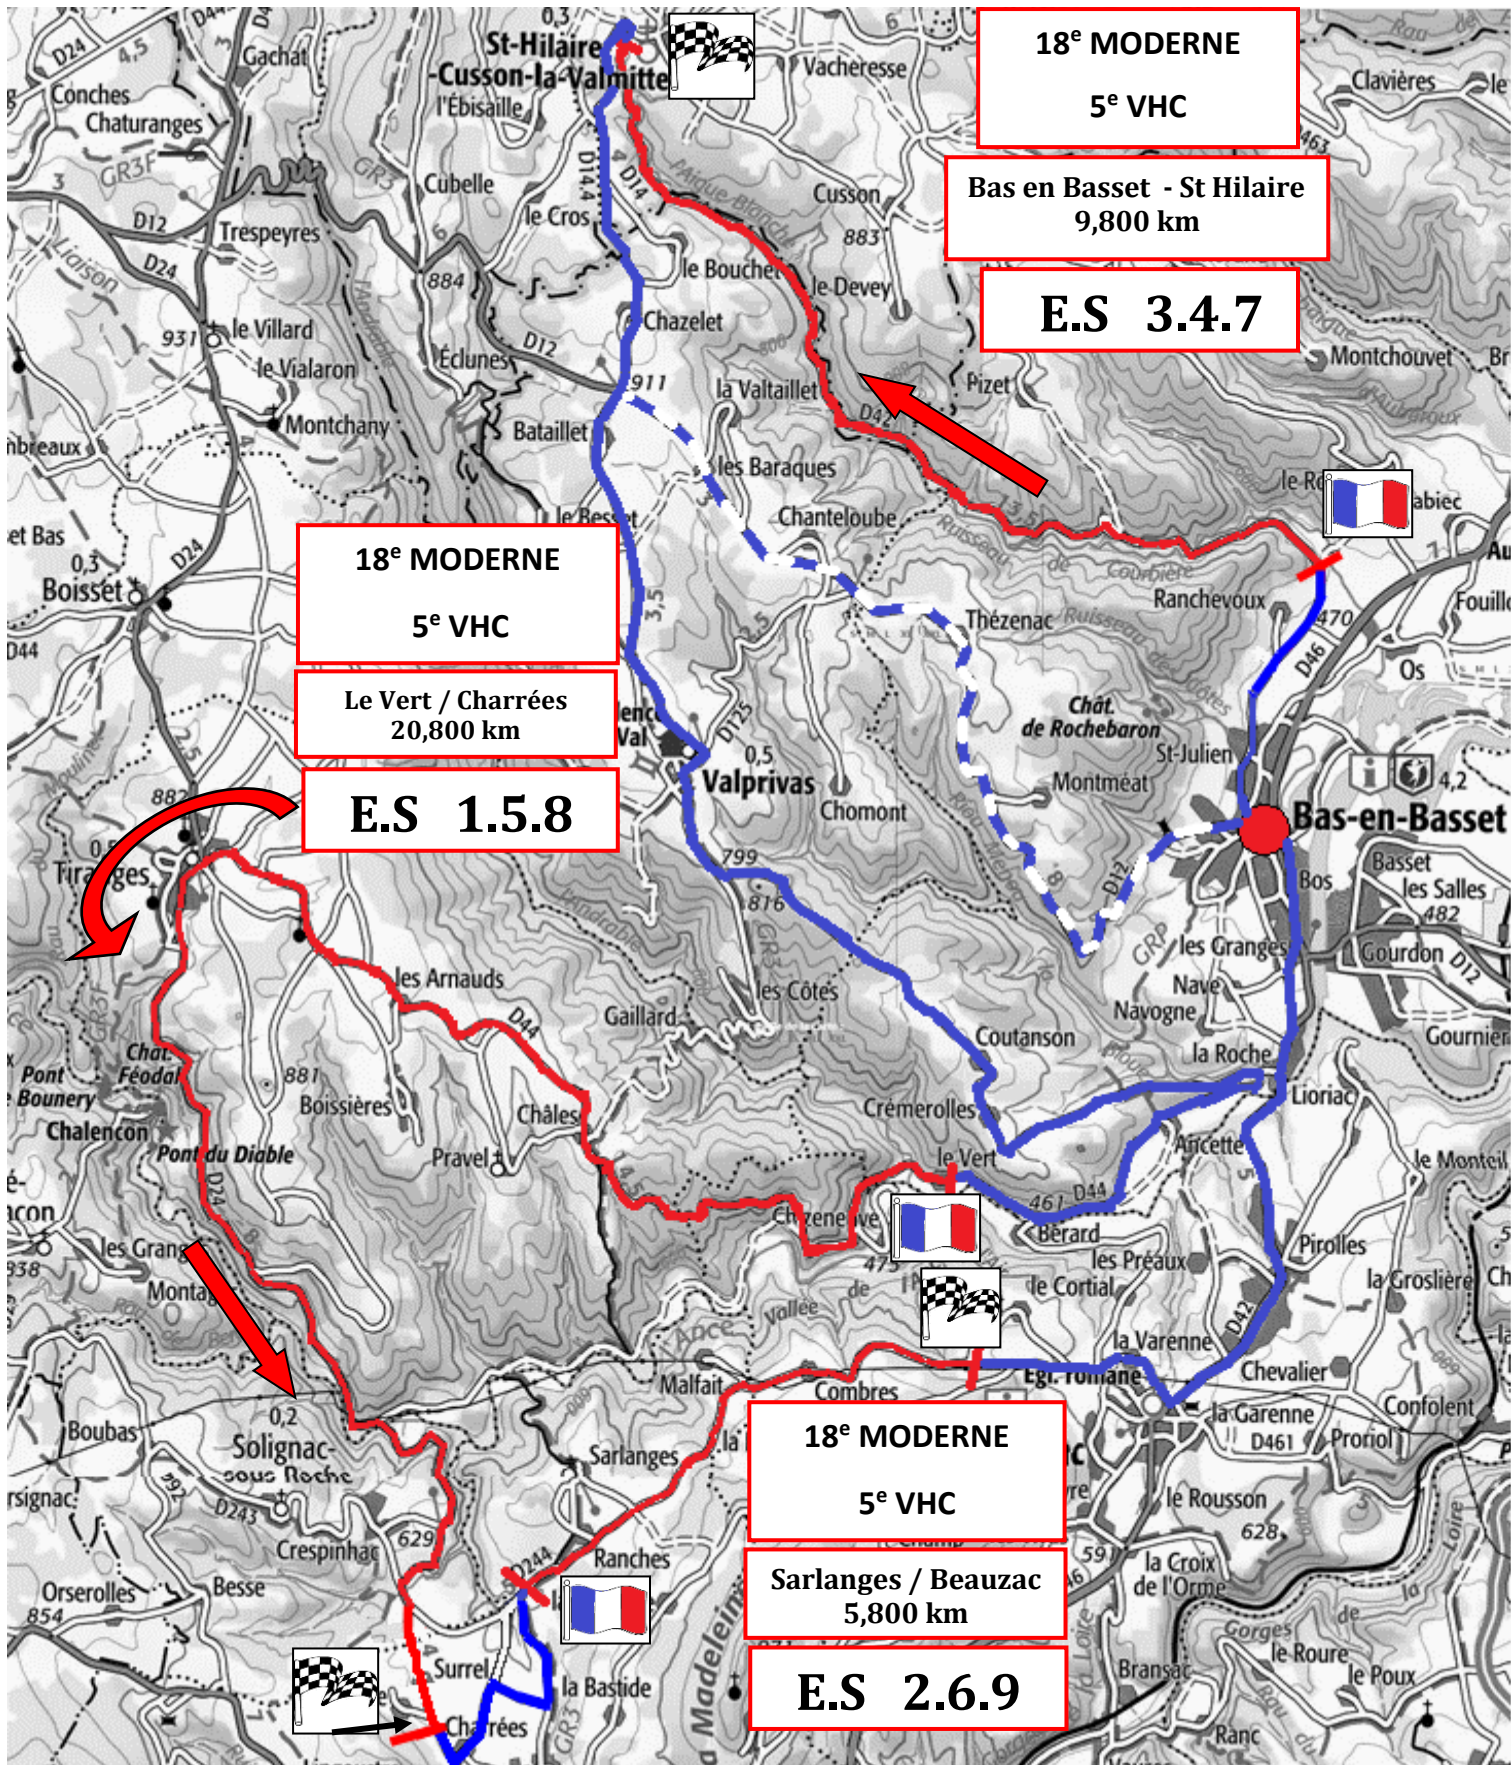

18^e Rallye National du Val d'Ance

5^e Rallye VHC du Val d'Ance

18^e MODERNE
5^e VHC

Bas en Basset - St Hilaire
9,800 km

E.S 3.4.7

18^e MODERNE
5^e VHC

Le Vert / Charrées
20,800 km

E.S 1.5.8

18^e MODERNE
5^e VHC

Sarlanges / Beauzac
5,800 km

E.S 2.6.9