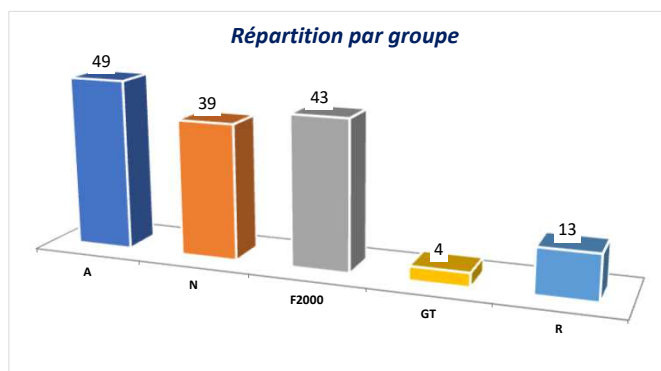

152	THOMAS Anthony		LE GUEN Loïc		Renault Twingo	F2-11	
153	PORTIER Patrick		CANDAS Eric		Peugeot 206	FA7	Manque documents
154	LANCELIN Robin	Augeronne			Peugeot 106 XSI	FN1	
155	LEBAS Guillaume		BECMONT Olivia		Renault Clio 16S	FN3	Manque documents
156	AZZALI Thomas		PERNEL Anais		Peugeot 106 S16	FN2	
157	DENIS David		DENIS Valérie		Renault Clio RS	FA7	Manque documents
158	DELABRIERE Ludovic	St Hélier	LADHUIE Jordan	St Hélier	Peugeot 106 XSI	FN1	
159	DUBOSQ Thierry	St Lô Auto Club	DUBOSQ Stéphane		Renault Mégane Maxi	F2-14	Manque documents
160	RIEUX Patrick	Marjolaine	VITORINO David	Marjolaine	Renault Clio 3 RS	R3C	
161	MAZIRE Alban		BEAUDOIN Cédric		Citroen C2 R2 Max	R2B	Manque documents
162	MAZIRE Emmanuel		EUGER Sébastien		Renault Clio Williams	FA7	Manque documents
163	ROBERT Philippe		ROBERT Sophie		Mitsubishi Evo 8	FA8	
164	LECLERC Jean-Michel	Rallye N'Caux	LECLERC Madeline	Rallye N'Caux	Lotus Exige Cup	GT10	
165	BOS Frédéric	La Marjolaine	LAPERSONNE Emmanuel	Marjolaine	Renault Clio 2 RS	F2-14	Manque documents
166	DUCOIN Teddy	Suisse Normande	TOUSSAINT Léa		Peugeot 106 XSI	FN1	Manque documents
167	COINTRE Medhi		ORY Jean-Marc		Peugeot 306 S16	FA7	
168	GARCIA Stéphane	Jacques Cœur			Citroen Saxo	F2-13	
169	ELIOT Alexis		CARPENTIER Anthony		Renault Mégane Coupé	F2-14	
170	LESCARMONTIER Mathieu		FRAS Anne-Charlotte		Mitsubishi Evo 9	FN4	
171	BURNEL Roland		LESENEY Thomas		Peugeot 208	F2-13	Manque documents
172	SENECAL Martial				Peugeot 306	F2-14	
173	ROUSVAL François-Hugues				Citroen AX GTI	FN1