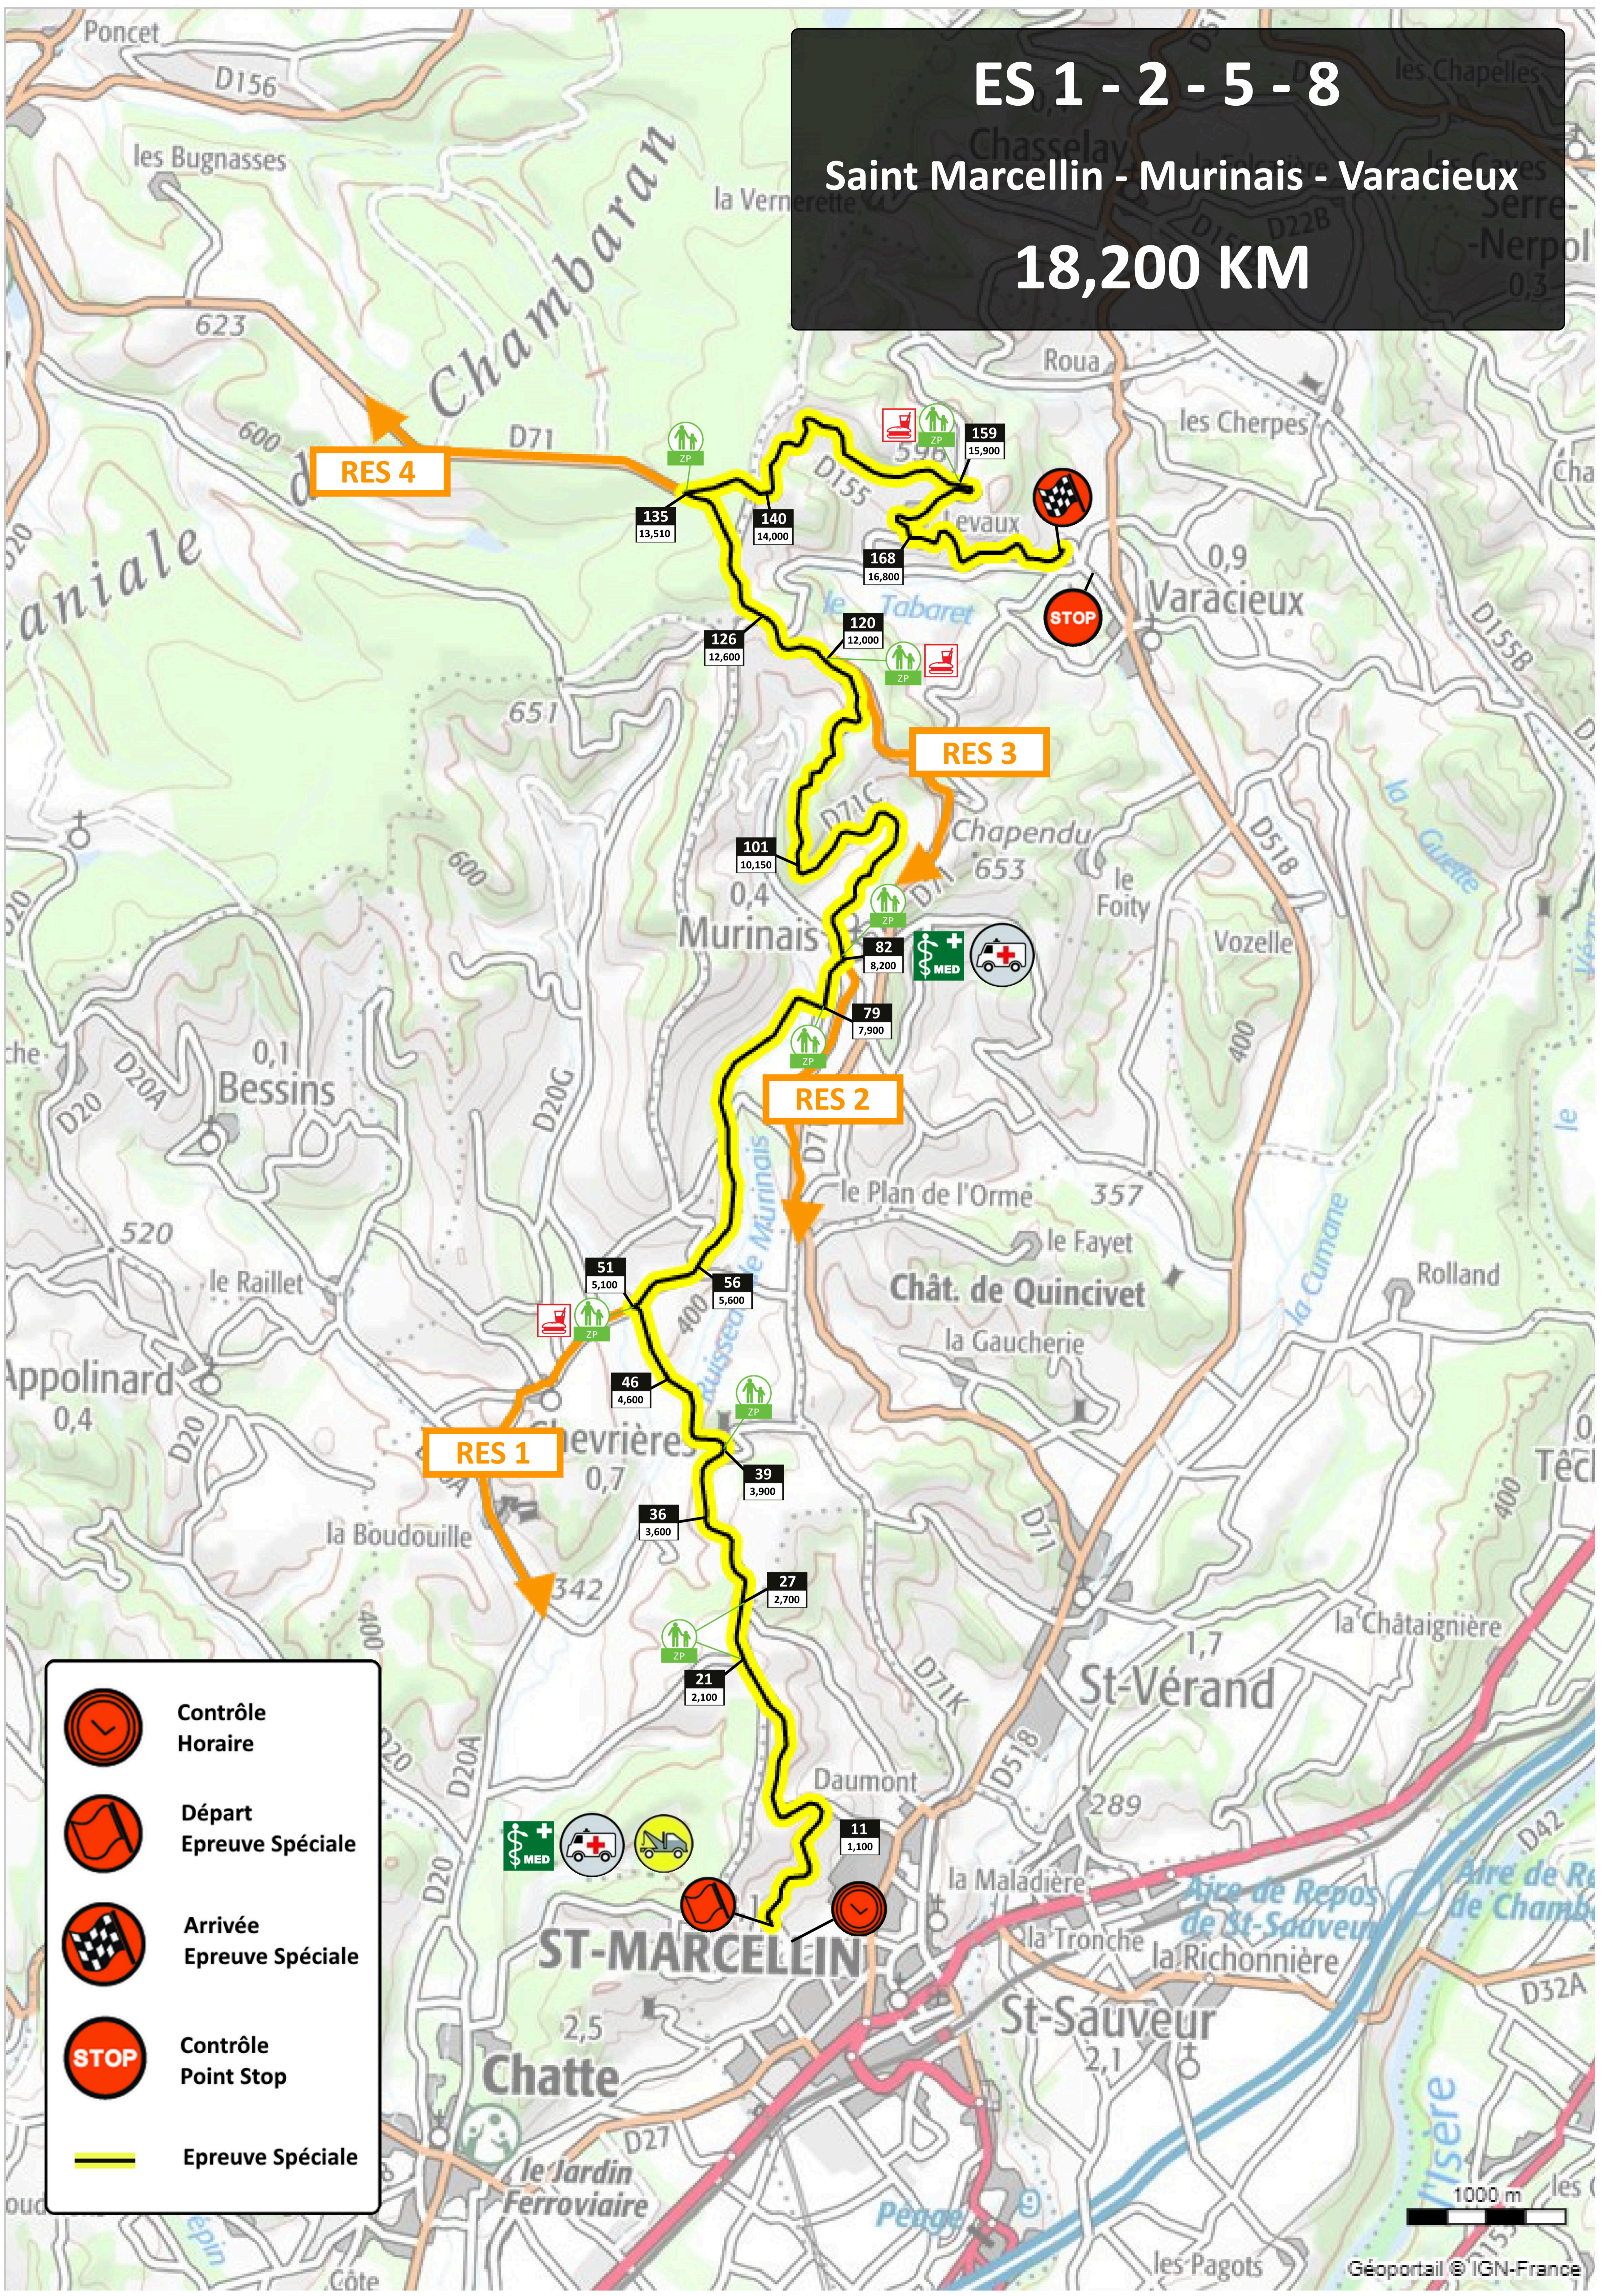

ES 1 - 2 - 5 - 8

Saint Marcellin - Murinais - Varacieux

18,200 KM

- Contrôle Horaire
- Départ Epreuve Spéciale
- Arrivée Epreuve Spéciale
- Contrôle Point Stop
- Epreuve Spéciale

1000 m