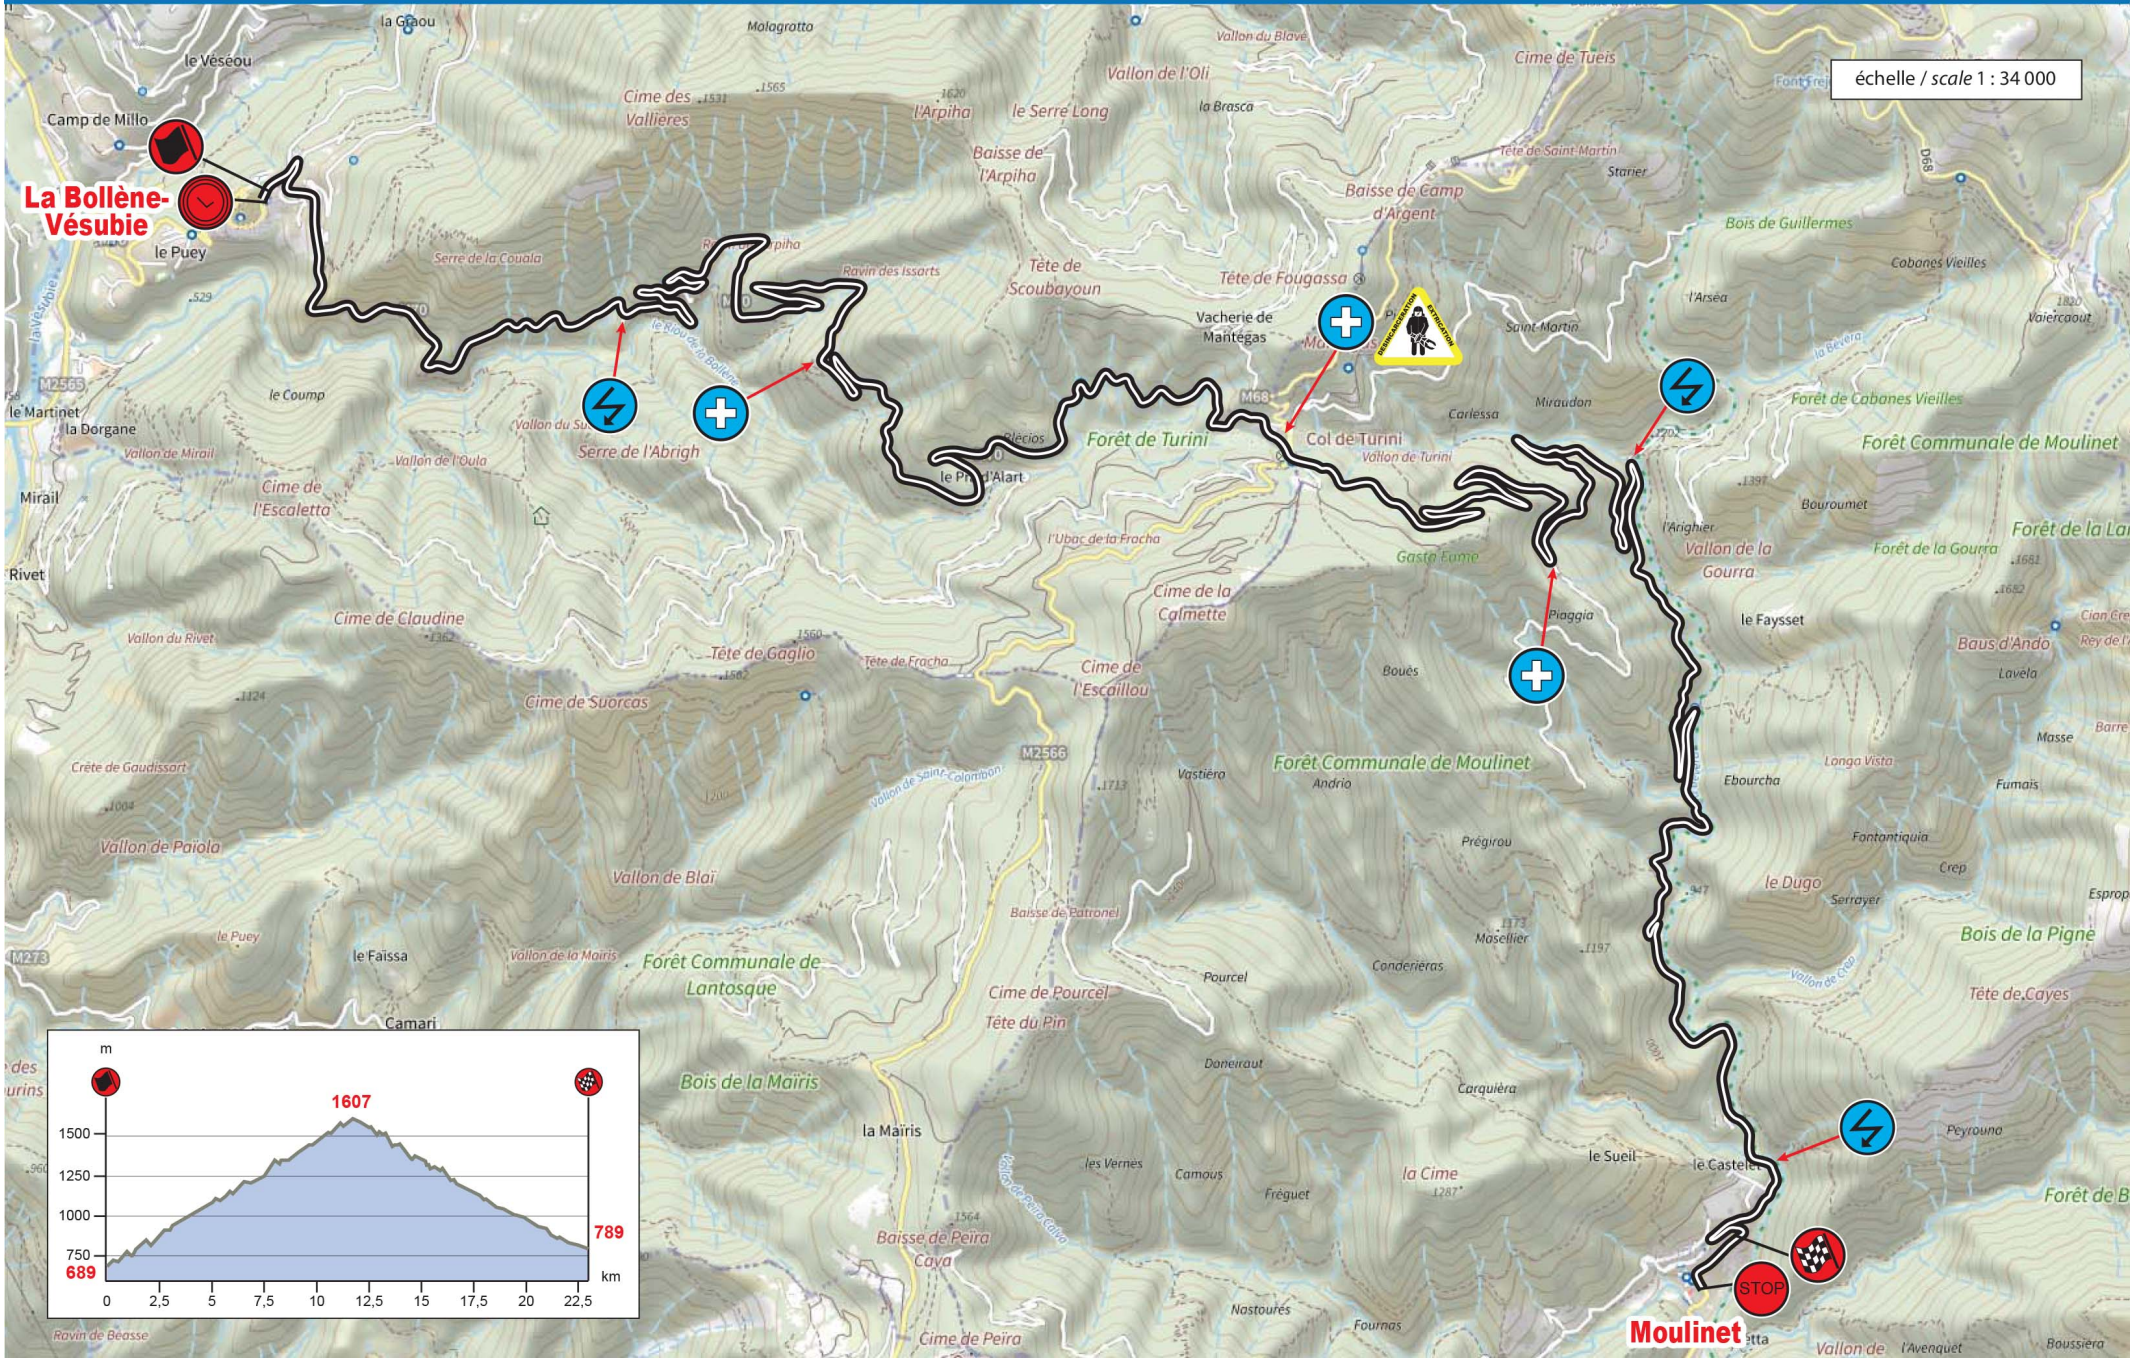

échelle / scale 1 : 40 000

ES / SS 2
23,25 km

La Bollène-Vésubie / Moulinet

jeudi 20 janvier
thursday 20 january

échelle / scale 1 : 34 000

ES / SS 3-6
18,33 km

Roure / Beuil

vendredi 21 janvier
friday 21 january

échelle / scale 1 : 34 000

ES / SS 4-7
13,49 km

Guillaumes / Péone / Valberg

vendredi 21 janvier
friday 21 january

ES / SS 5-8
17,11 km

Val-de-Chalvagne / Entrevaux

vendredi 21 janvier
friday 21 january

ES / SS 10-12
17,04 km

Saint-Jeannet / Malijai

samedi 22 janvier
saturday 22 january

échelle / scale 1 : 57 000

ES / SS 11-13
20,79 km

Saint-Geniez / Thoard

samedi 22 janvier
saturday 22 january

échelle / scale 1 : 49 000

Thoard

ES / SS 14-16
19,37 km

La Penne / Collongues

dimanche 23 janvier
sunday 23 january

échelle / scale 1 : 45 000