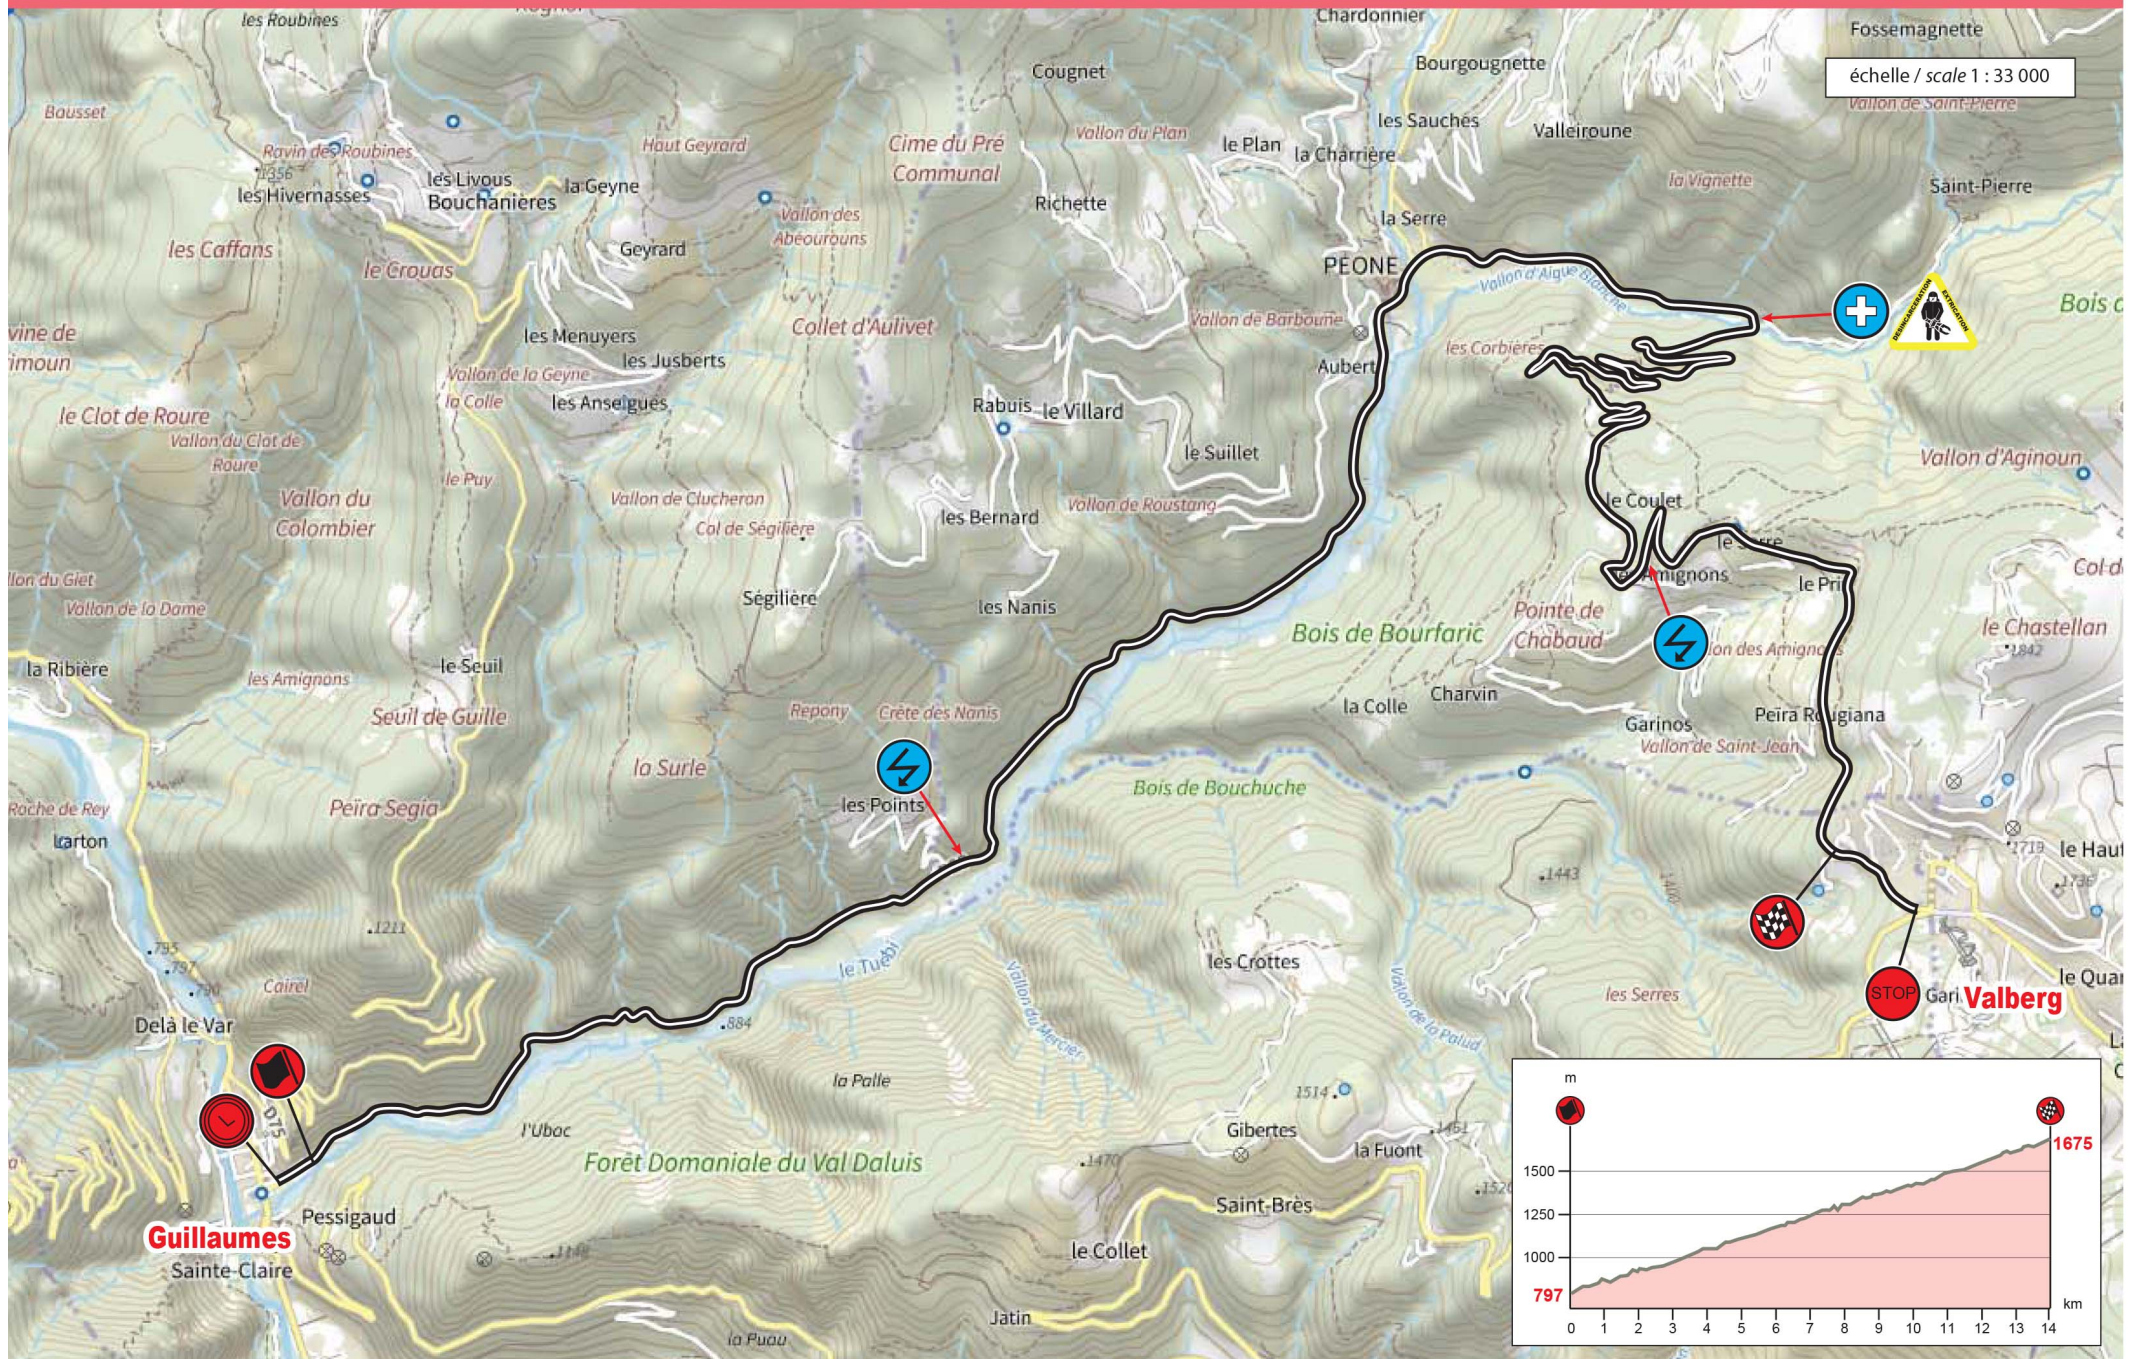

échelle / scale 1 : 40 000

ES / SS 2
23,25 km

La Bollène-Vésubie / Moulinet

jeudi 20 janvier
thursday 20 january

échelle / scale 1 : 34 000

ES / SS 3-6
18,33 km

Roure / Beuil

vendredi 21 janvier
friday 21 january

échelle / scale 1 : 34 000

ES / SS 4-7
13,49 km

Guillaumes / Péone / Valberg

vendredi 21 janvier
friday 21 january

ES / SS 5-8
17,11 km

Val-de-Chalvagne / Entrevaux

vendredi 21 janvier
friday 21 january

ES / SS 10-12
17,04 km

Saint-Jeannet / Malijai

samedi 22 janvier
saturday 22 january

échelle / scale 1 : 57 000

ES / SS 11-13
20,79 km

Saint-Geniez / Thoard

samedi 22 janvier
saturday 22 january

échelle / scale 1 : 49 000

Thoard

ES / SS 14-16
19,37 km

La Penne / Collongues

dimanche 23 janvier
sunday 23 january

échelle / scale 1 : 45 000