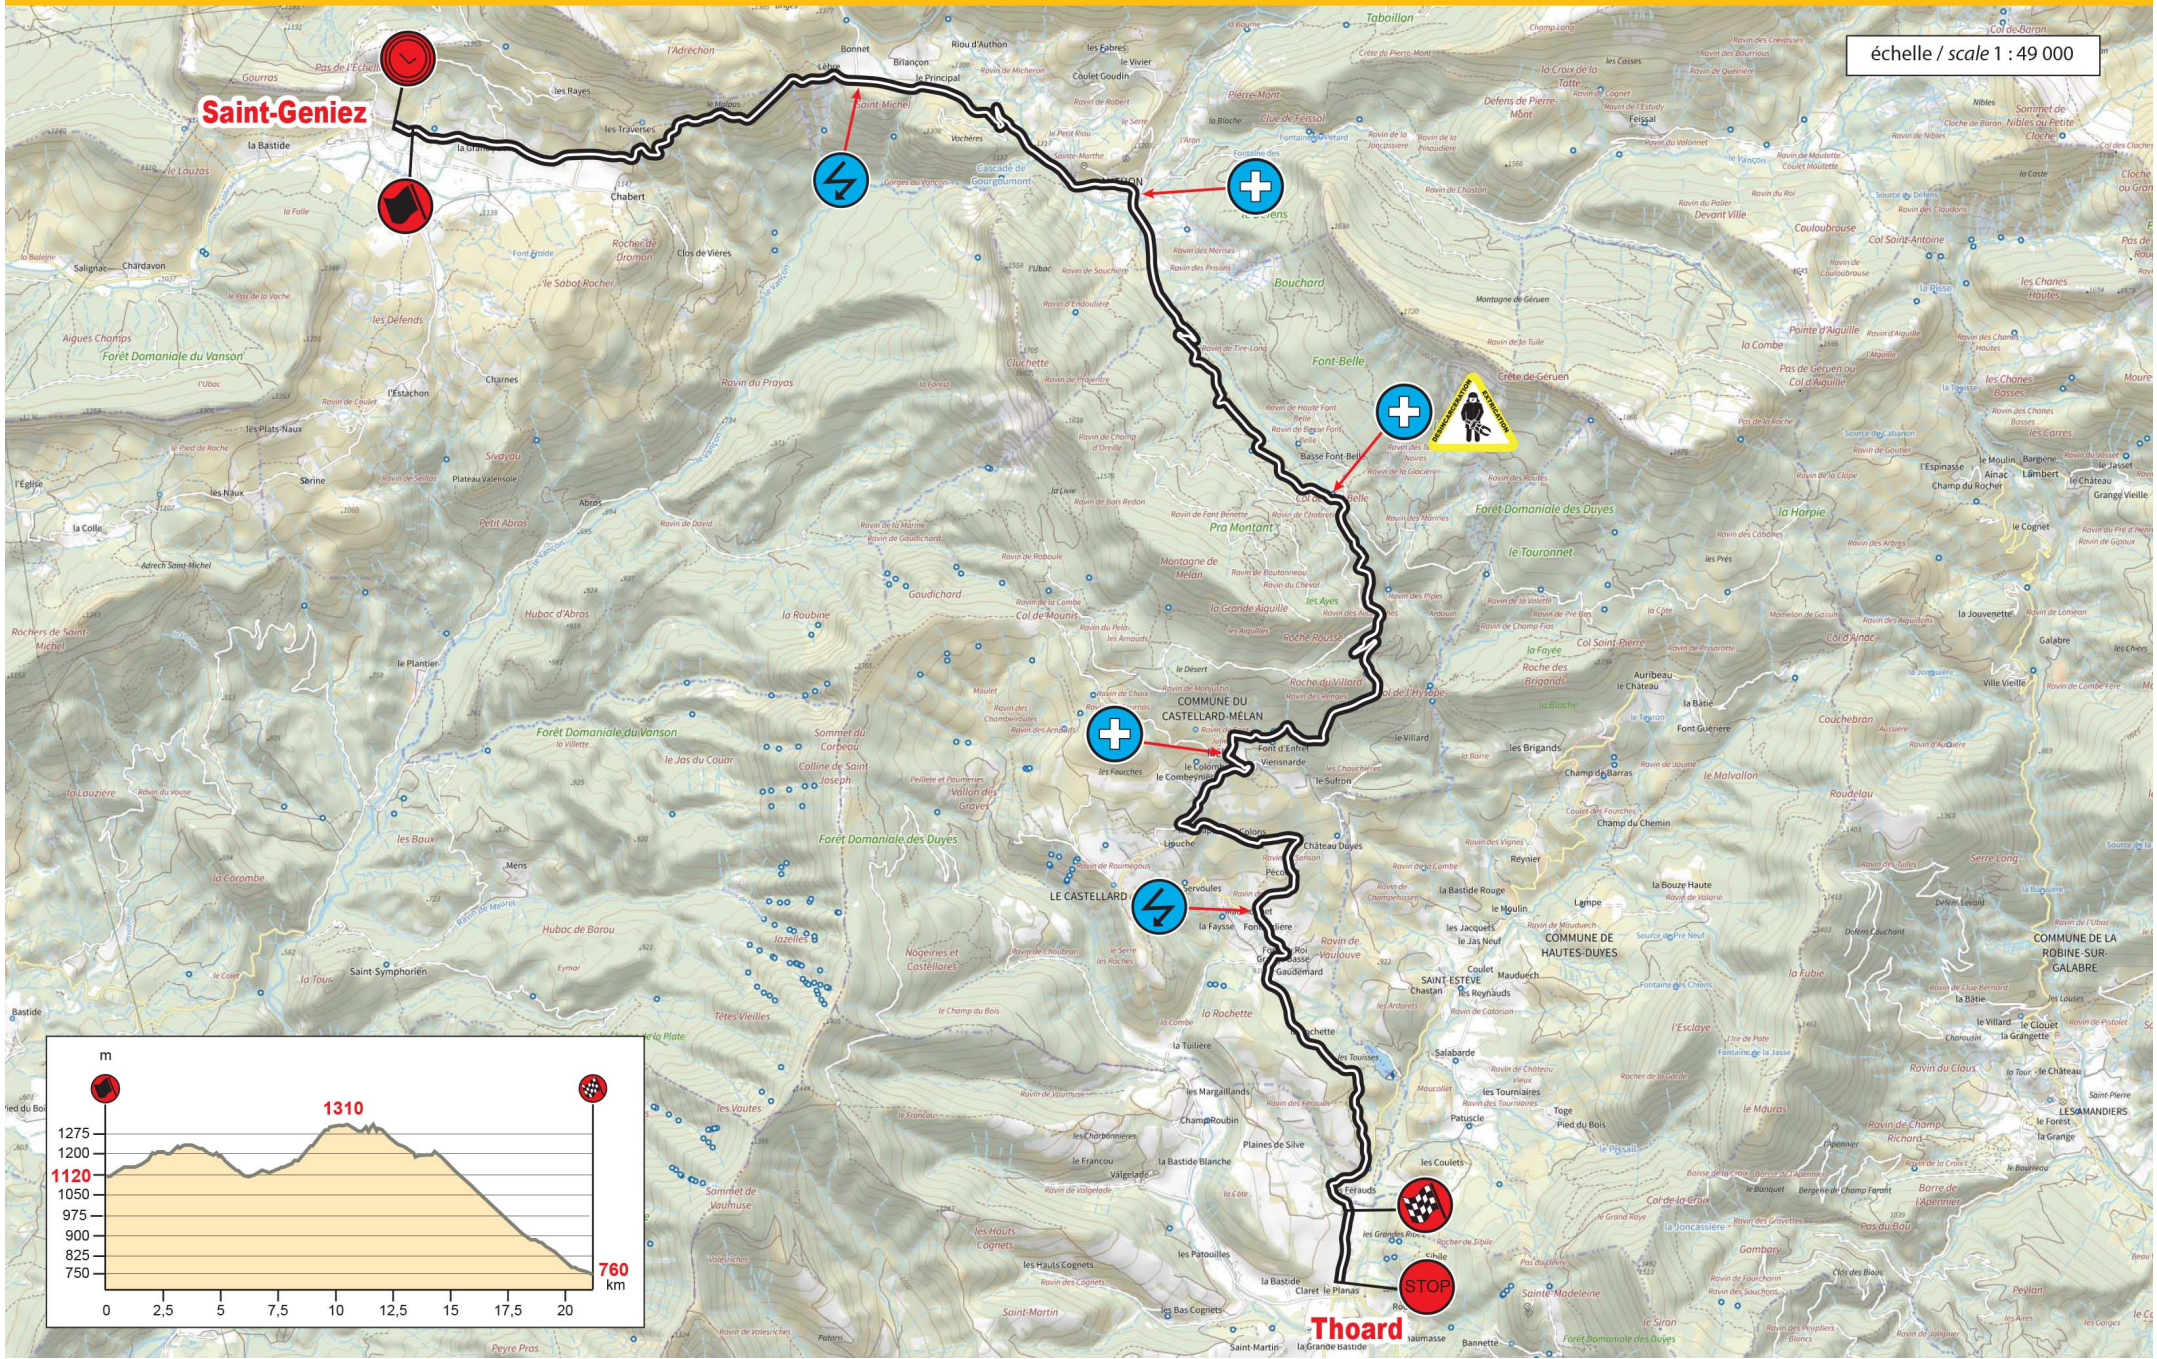

échelle / scale 1 : 40 000

ES / SS 2
23,25 km

La Bollène-Vésubie / Moulinet

jeudi 20 janvier
thursday 20 january

échelle / scale 1 : 34 000

ES / SS 3-6
18,33 km

Roure / Beuil

vendredi 21 janvier
friday 21 january

échelle / scale 1 : 34 000

ES / SS 4-7
13,49 km

Guillaumes / Péone / Valberg

vendredi 21 janvier
friday 21 january

ES / SS 5-8
17,11 km

Val-de-Chalvagne / Entrevaux

vendredi 21 janvier
friday 21 january

ES / SS 10-12
17,04 km

Saint-Jeannet / Malijai

samedi 22 janvier
saturday 22 january

échelle / scale 1 : 57 000

ES / SS 11-13
20,79 km

Saint-Geniez / Thoard

samedi 22 janvier
saturday 22 january

échelle / scale 1 : 49 000

Thoard

ES / SS 14-16
19,37 km

La Penne / Collongues

dimanche 23 janvier
sunday 23 january

échelle / scale 1 : 45 000