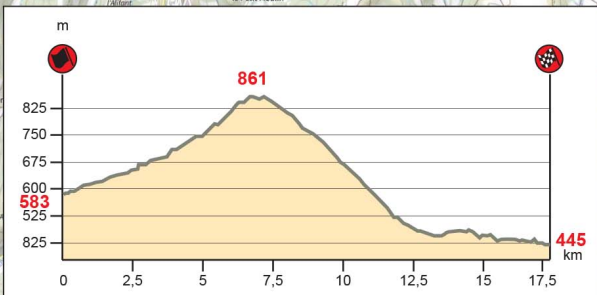

échelle / scale 1 : 40 000

ES / SS 2
23,25 km

La Bollène-Vésubie / Moulinet

jeudi 20 janvier
thursday 20 january

échelle / scale 1 : 34 000

ES / SS 3-6
18,33 km

Roure / Beuil

vendredi 21 janvier
friday 21 january

échelle / scale 1 : 34 000

ES / SS 4-7
13,49 km

Guillaumes / Péone / Valberg

vendredi 21 janvier
friday 21 january

ES / SS 5-8
17,11 km

Val-de-Chalvagne / Entrevaux

vendredi 21 janvier
friday 21 january

ES / SS 10-12
17,04 km

Saint-Jeannet / Malijai

samedi 22 janvier
saturday 22 january

échelle / scale 1 : 57 000

ES / SS 11-13
20,79 km

Saint-Geniez / Thoard

samedi 22 janvier
saturday 22 january

échelle / scale 1 : 49 000

Thoard

ES / SS 14-16
19,37 km

La Penne / Collongues

dimanche 23 janvier
sunday 23 january

échelle / scale 1 : 45 000