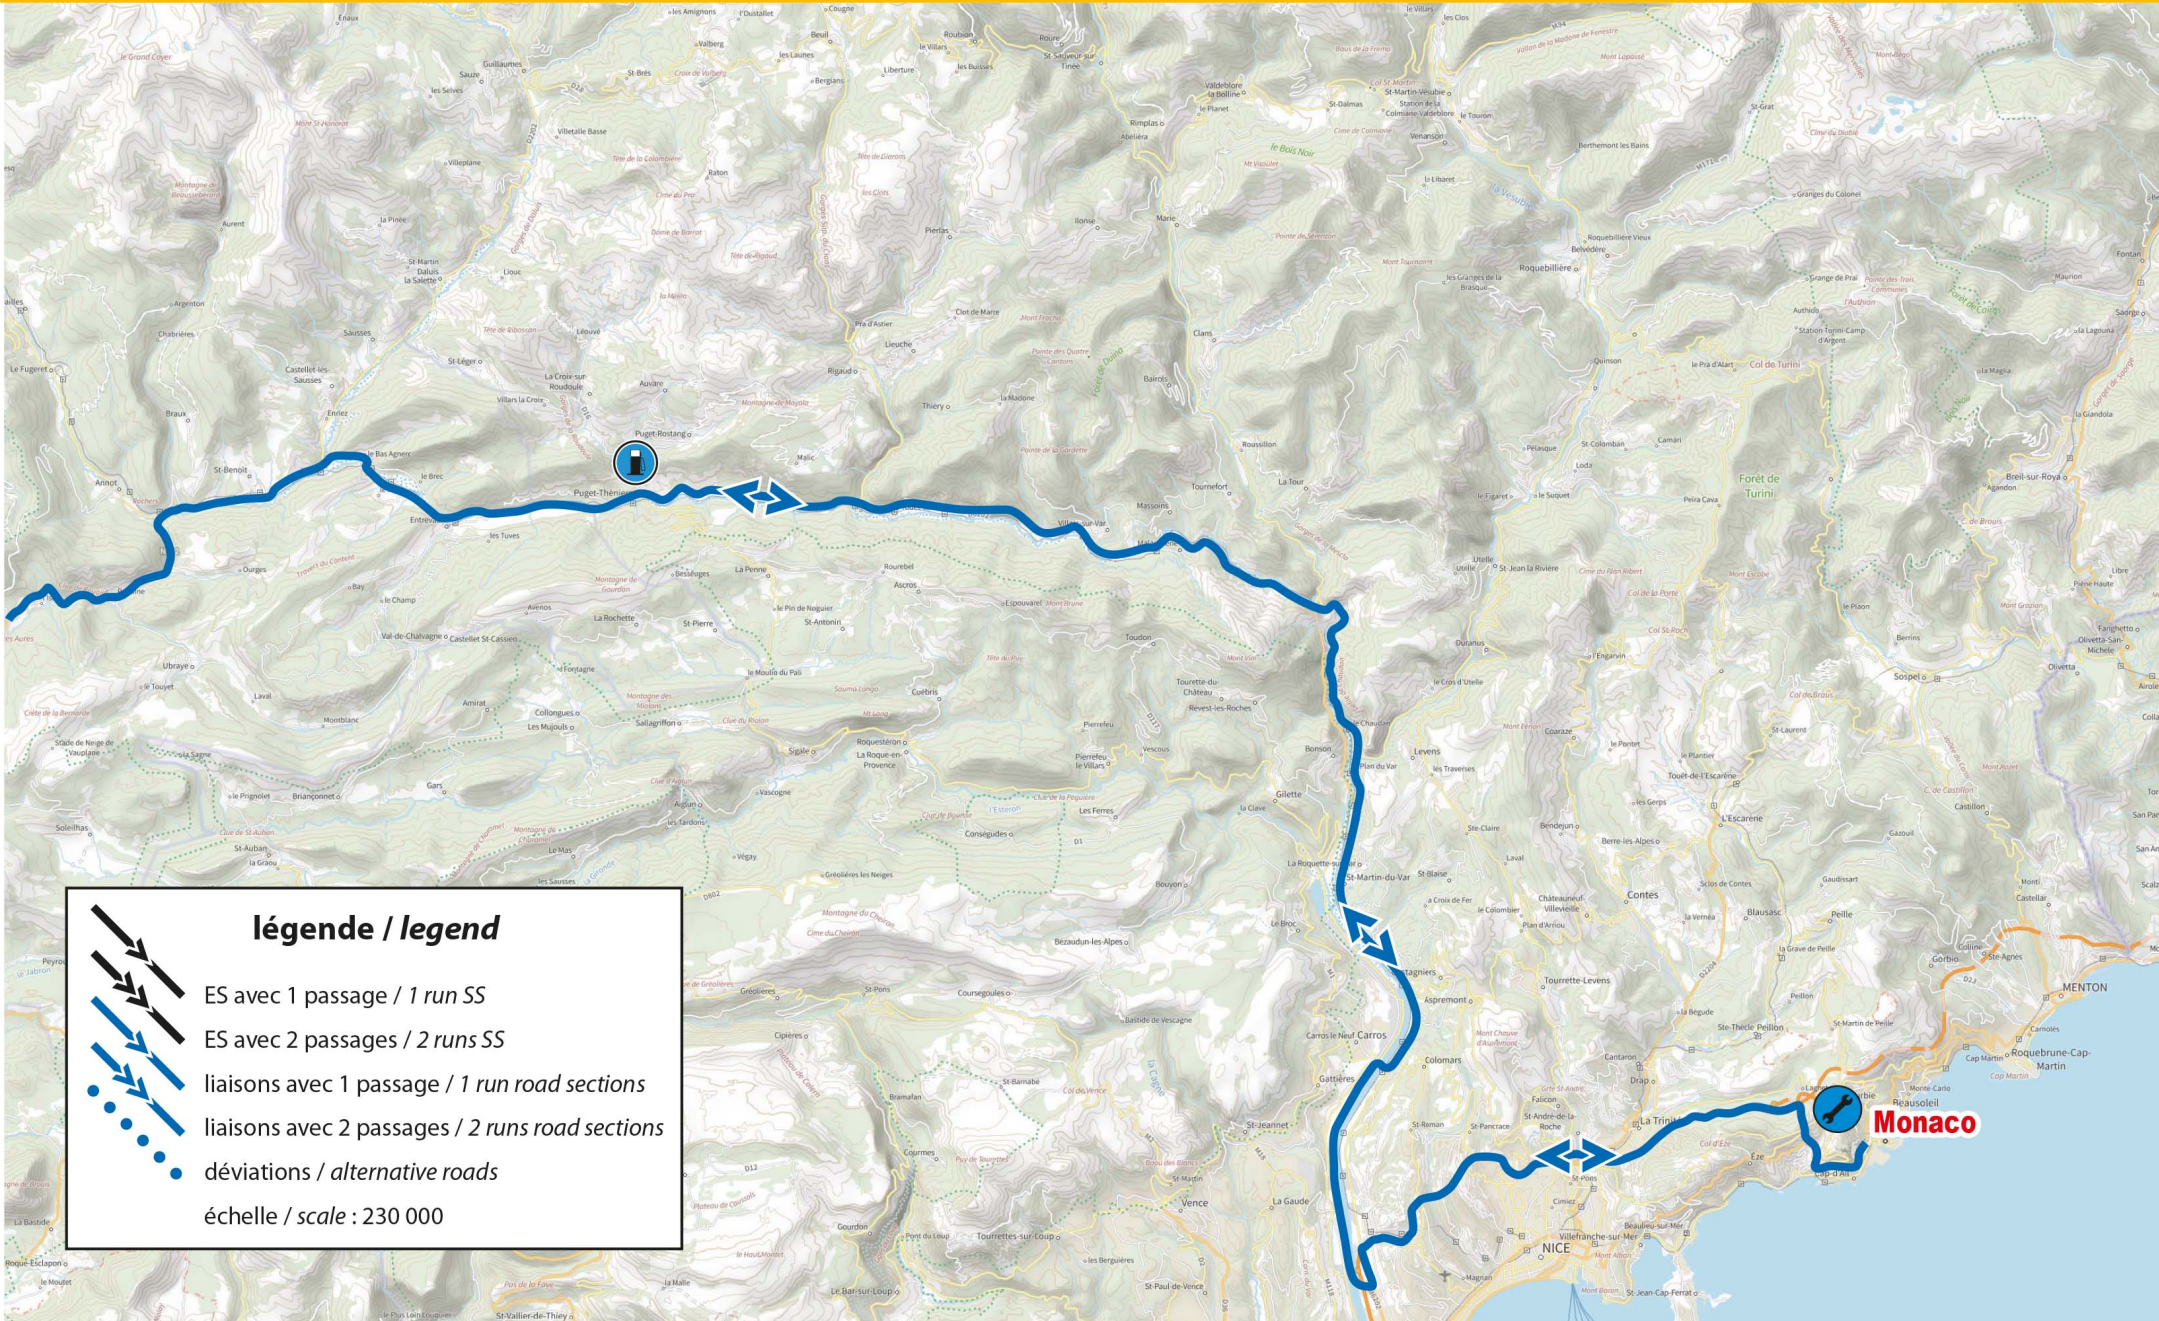

déviations / alternative roads

échelle / scale : 300 000

Monaco

NICE

MENTON

ES / SS 1
15,20 km

Luceram / Lantosque

jeudi 20 janvier
thursday 20 january

échelle / scale 1 : 40 000

ES / SS 2
23,25 km

La Bollène-Vésubie / Moulinet

jeudi 20 janvier
thursday 20 january

échelle / scale 1 : 34 000

ES / SS 3-6
18,33 km

Roure / Beuil

vendredi 21 janvier
friday 21 january

Saint-Jeannet / Malijai

samedi 22 janvier
saturday 22 january

échelle / scale 1 : 57 000

ES / SS 11-13
20,79 km

Saint-Geniez / Thoard

samedi 22 janvier
saturday 22 january

échelle / scale 1 : 49 000

Thoard

ES / SS 14-16
19,37 km

La Penne / Collongues

dimanche 23 janvier
sunday 23 january

échelle / scale 1 : 45 000