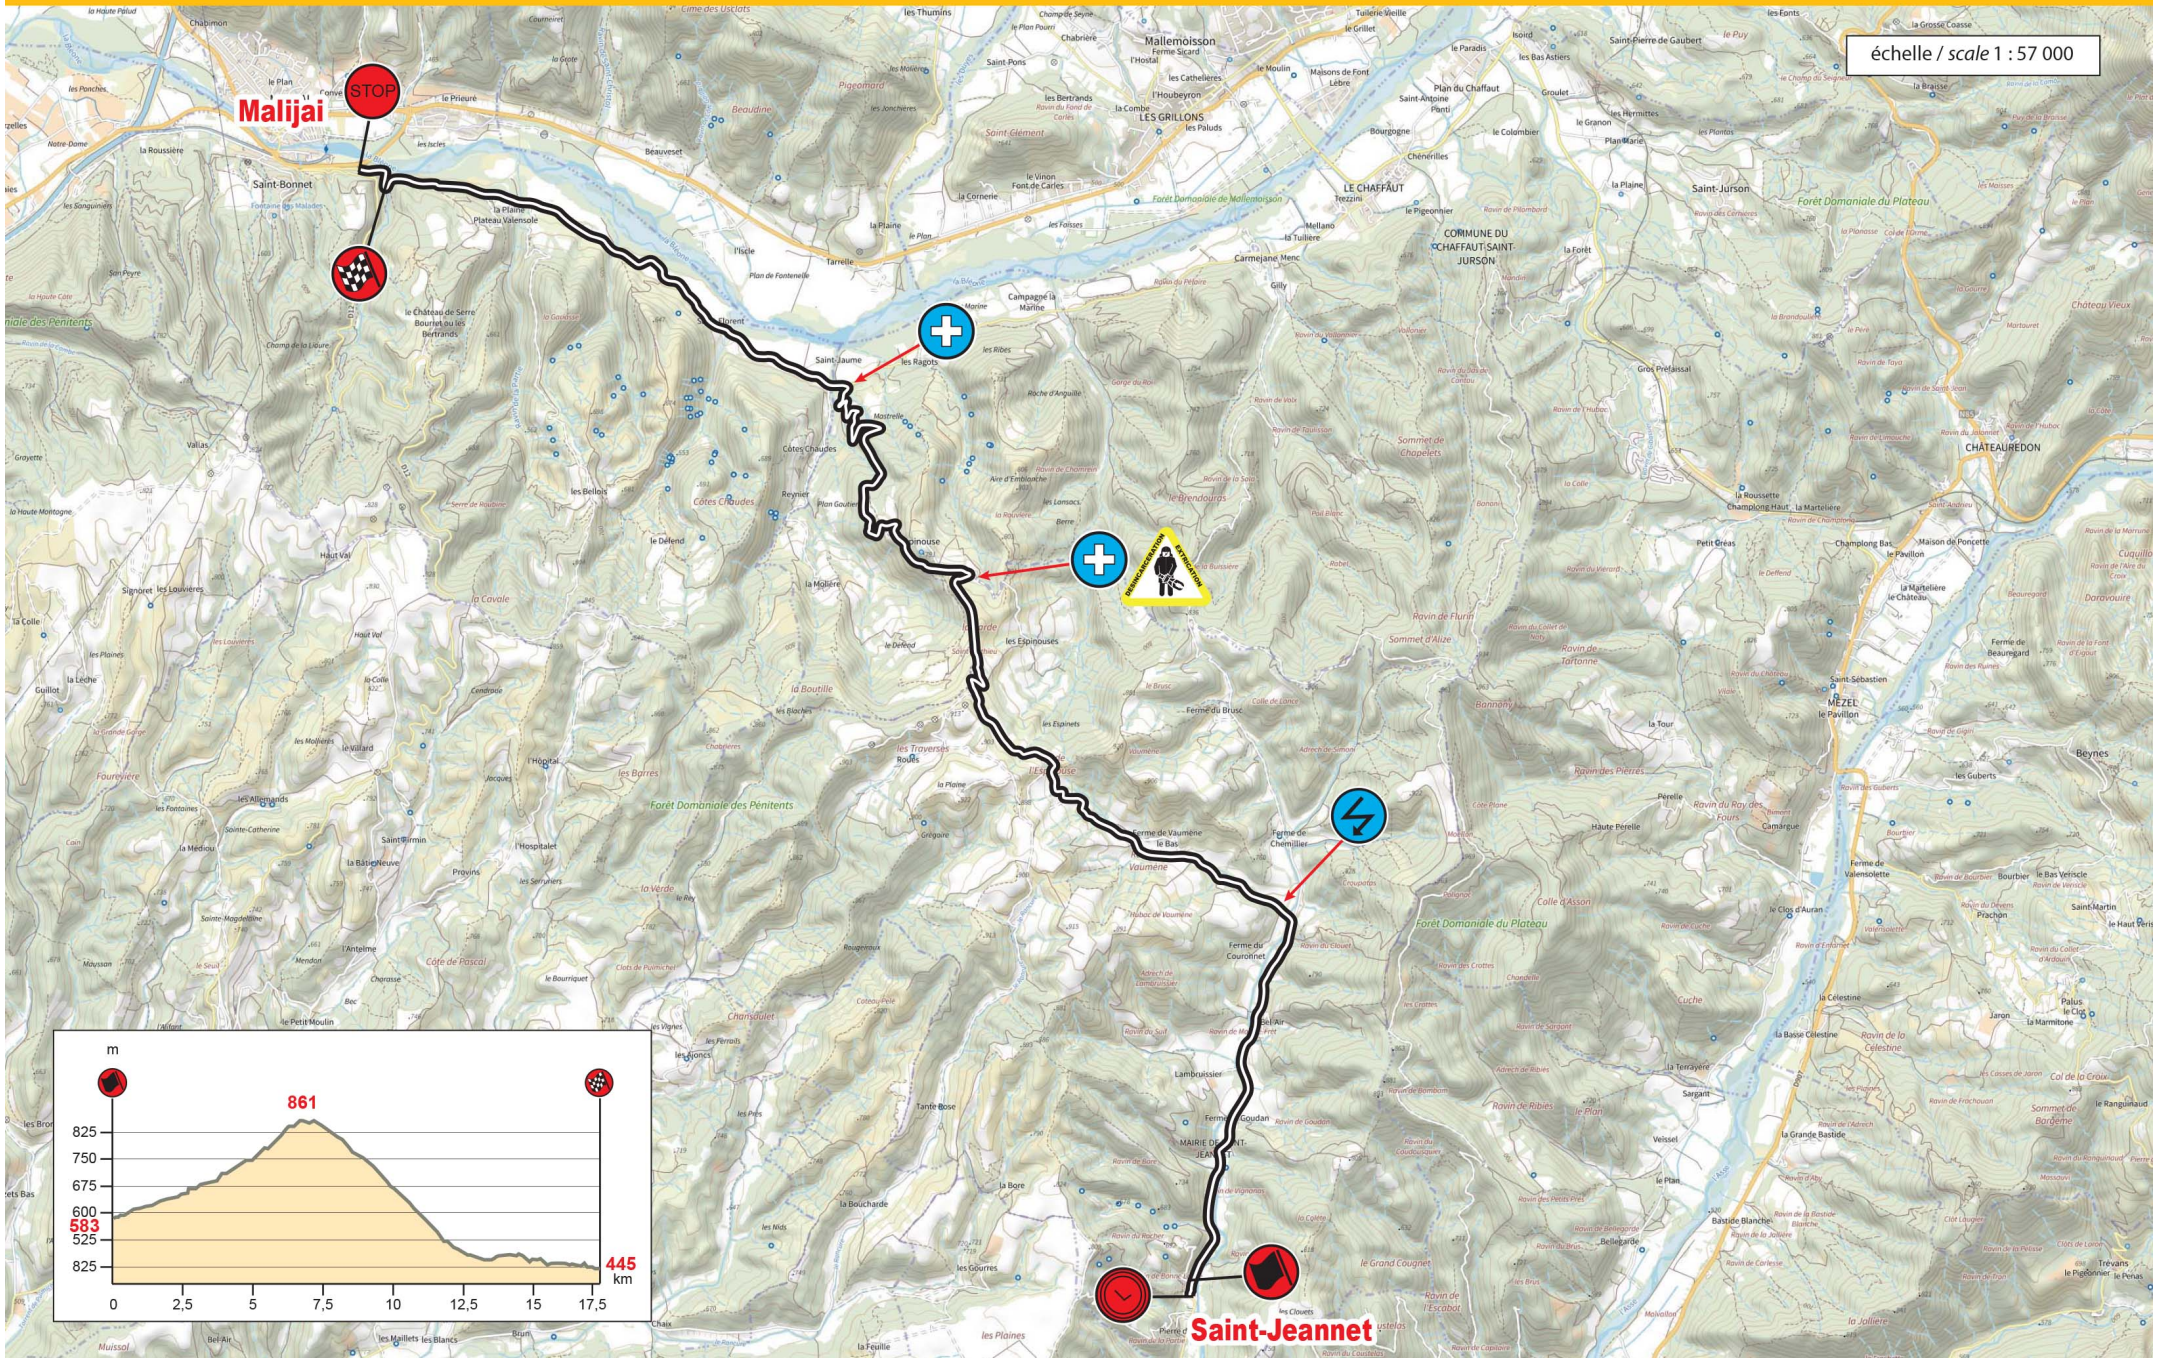

échelle / scale 1 : 40 000

ES / SS 2
23,25 km

La Bollène-Vésubie / Moulinet

jeudi 20 janvier
thursday 20 january

échelle / scale 1 : 34 000

ES / SS 3-6
18,33 km

Roure / Beuil

vendredi 21 janvier
friday 21 january

échelle / scale 1 : 34 000

ES / SS 4-7
13,49 km

Guillaumes / Péone / Valberg

vendredi 21 janvier
friday 21 january

ES / SS 5-8
17,11 km

Val-de-Chalvagne / Entrevaux

vendredi 21 janvier
friday 21 january

ES / SS 10-12
17,04 km

Saint-Jeannet / Malijai

samedi 22 janvier
saturday 22 january

échelle / scale 1 : 57 000

ES / SS 11-13
20,79 km

Saint-Geniez / Thoard

samedi 22 janvier
saturday 22 january

échelle / scale 1 : 49 000

Thoard

ES / SS 14-16
19,37 km

La Penne / Collongues

dimanche 23 janvier
sunday 23 january

échelle / scale 1 : 45 000