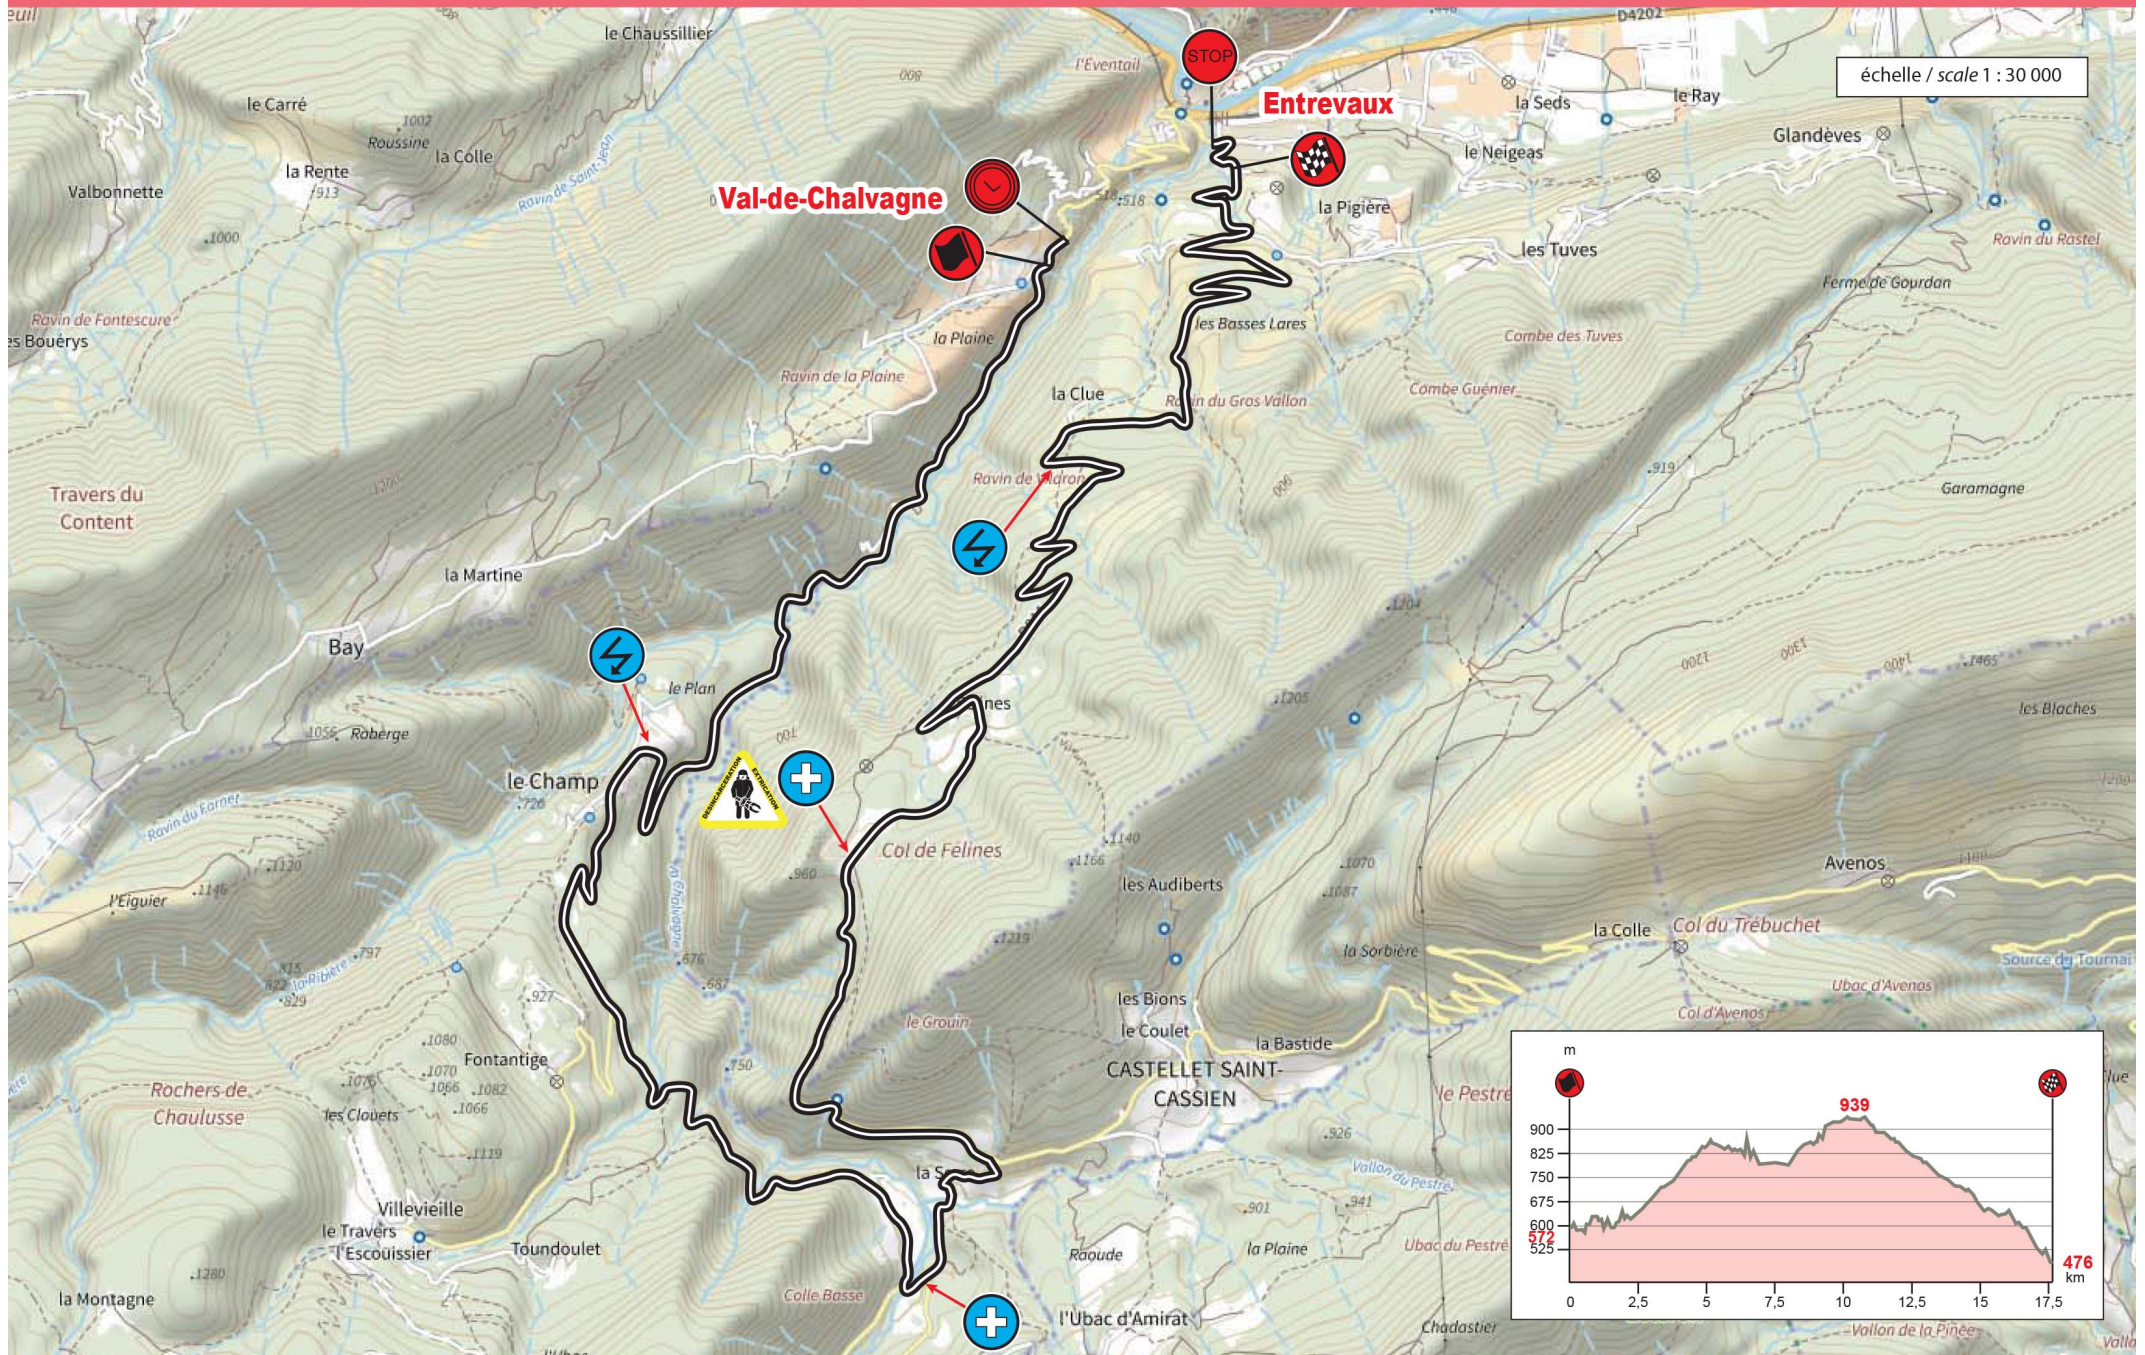

échelle / scale 1 : 40 000

ES / SS 2
23,25 km

La Bollène-Vésubie / Moulinet

jeudi 20 janvier
thursday 20 january

échelle / scale 1 : 34 000

ES / SS 3-6
18,33 km

Roure / Beuil

vendredi 21 janvier
friday 21 january

échelle / scale 1 : 34 000

ES / SS 4-7
13,49 km

Guillaumes / Péone / Valberg

vendredi 21 janvier
friday 21 january

ES / SS 5-8
17,11 km

Val-de-Chalvagne / Entrevaux

vendredi 21 janvier
friday 21 january

ES / SS 10-12
17,04 km

Saint-Jeannet / Malijai

samedi 22 janvier
saturday 22 january

échelle / scale 1 : 57 000

ES / SS 11-13
20,79 km

Saint-Geniez / Thoard

samedi 22 janvier
saturday 22 january

échelle / scale 1 : 49 000

Thoard

ES / SS 14-16
19,37 km

La Penne / Collongues

dimanche 23 janvier
sunday 23 january

échelle / scale 1 : 45 000