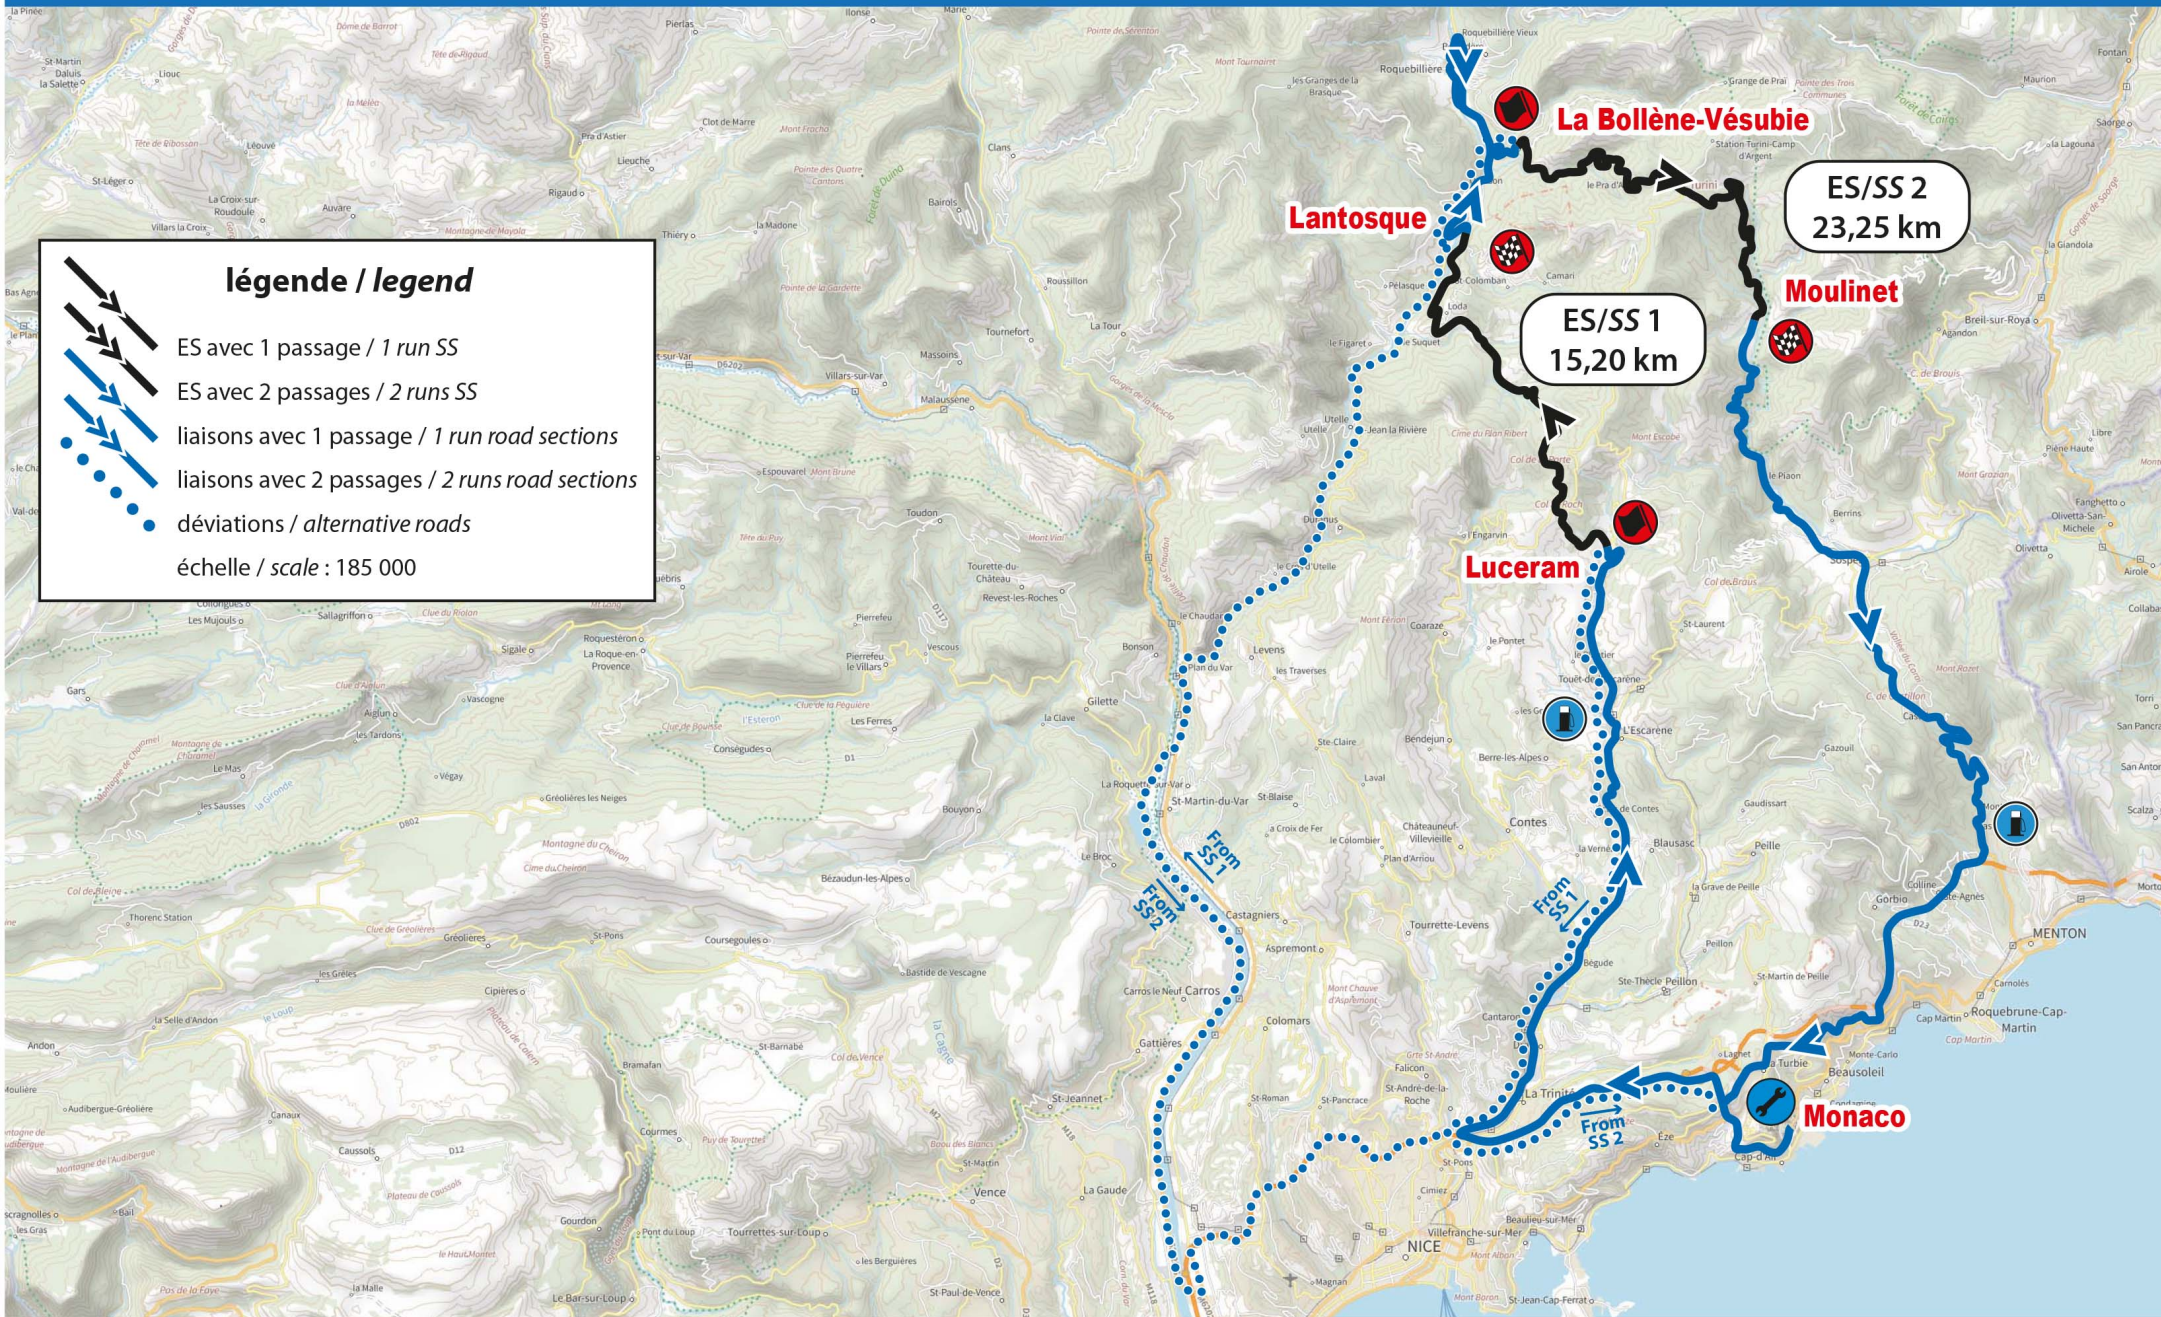

légende / legend

- ES avec 1 passage / 1 run SS
- ES avec 2 passages / 2 runs SS
- liaisons avec 1 passage / 1 run road sections
- liaisons avec 2 passages / 2 runs road sections
- déviations / alternative roads

échelle / scale : 185 000

ES/SS 4-7
13,49 km

Valberg

Beuil

Roure

Guillaumes

ES/SS 3-6
18,33 km

Puget-Théniers

déviations / alternative roads

échelle / scale : 300 000

Monaco

NICE

MENTON

ES / SS 1
15,20 km

Luceram / Lantosque

jeudi 20 janvier
thursday 20 january

ES / SS 14-16
19,37 km

La Penne / Collongues

dimanche 23 janvier
sunday 23 january

échelle / scale 1 : 45 000