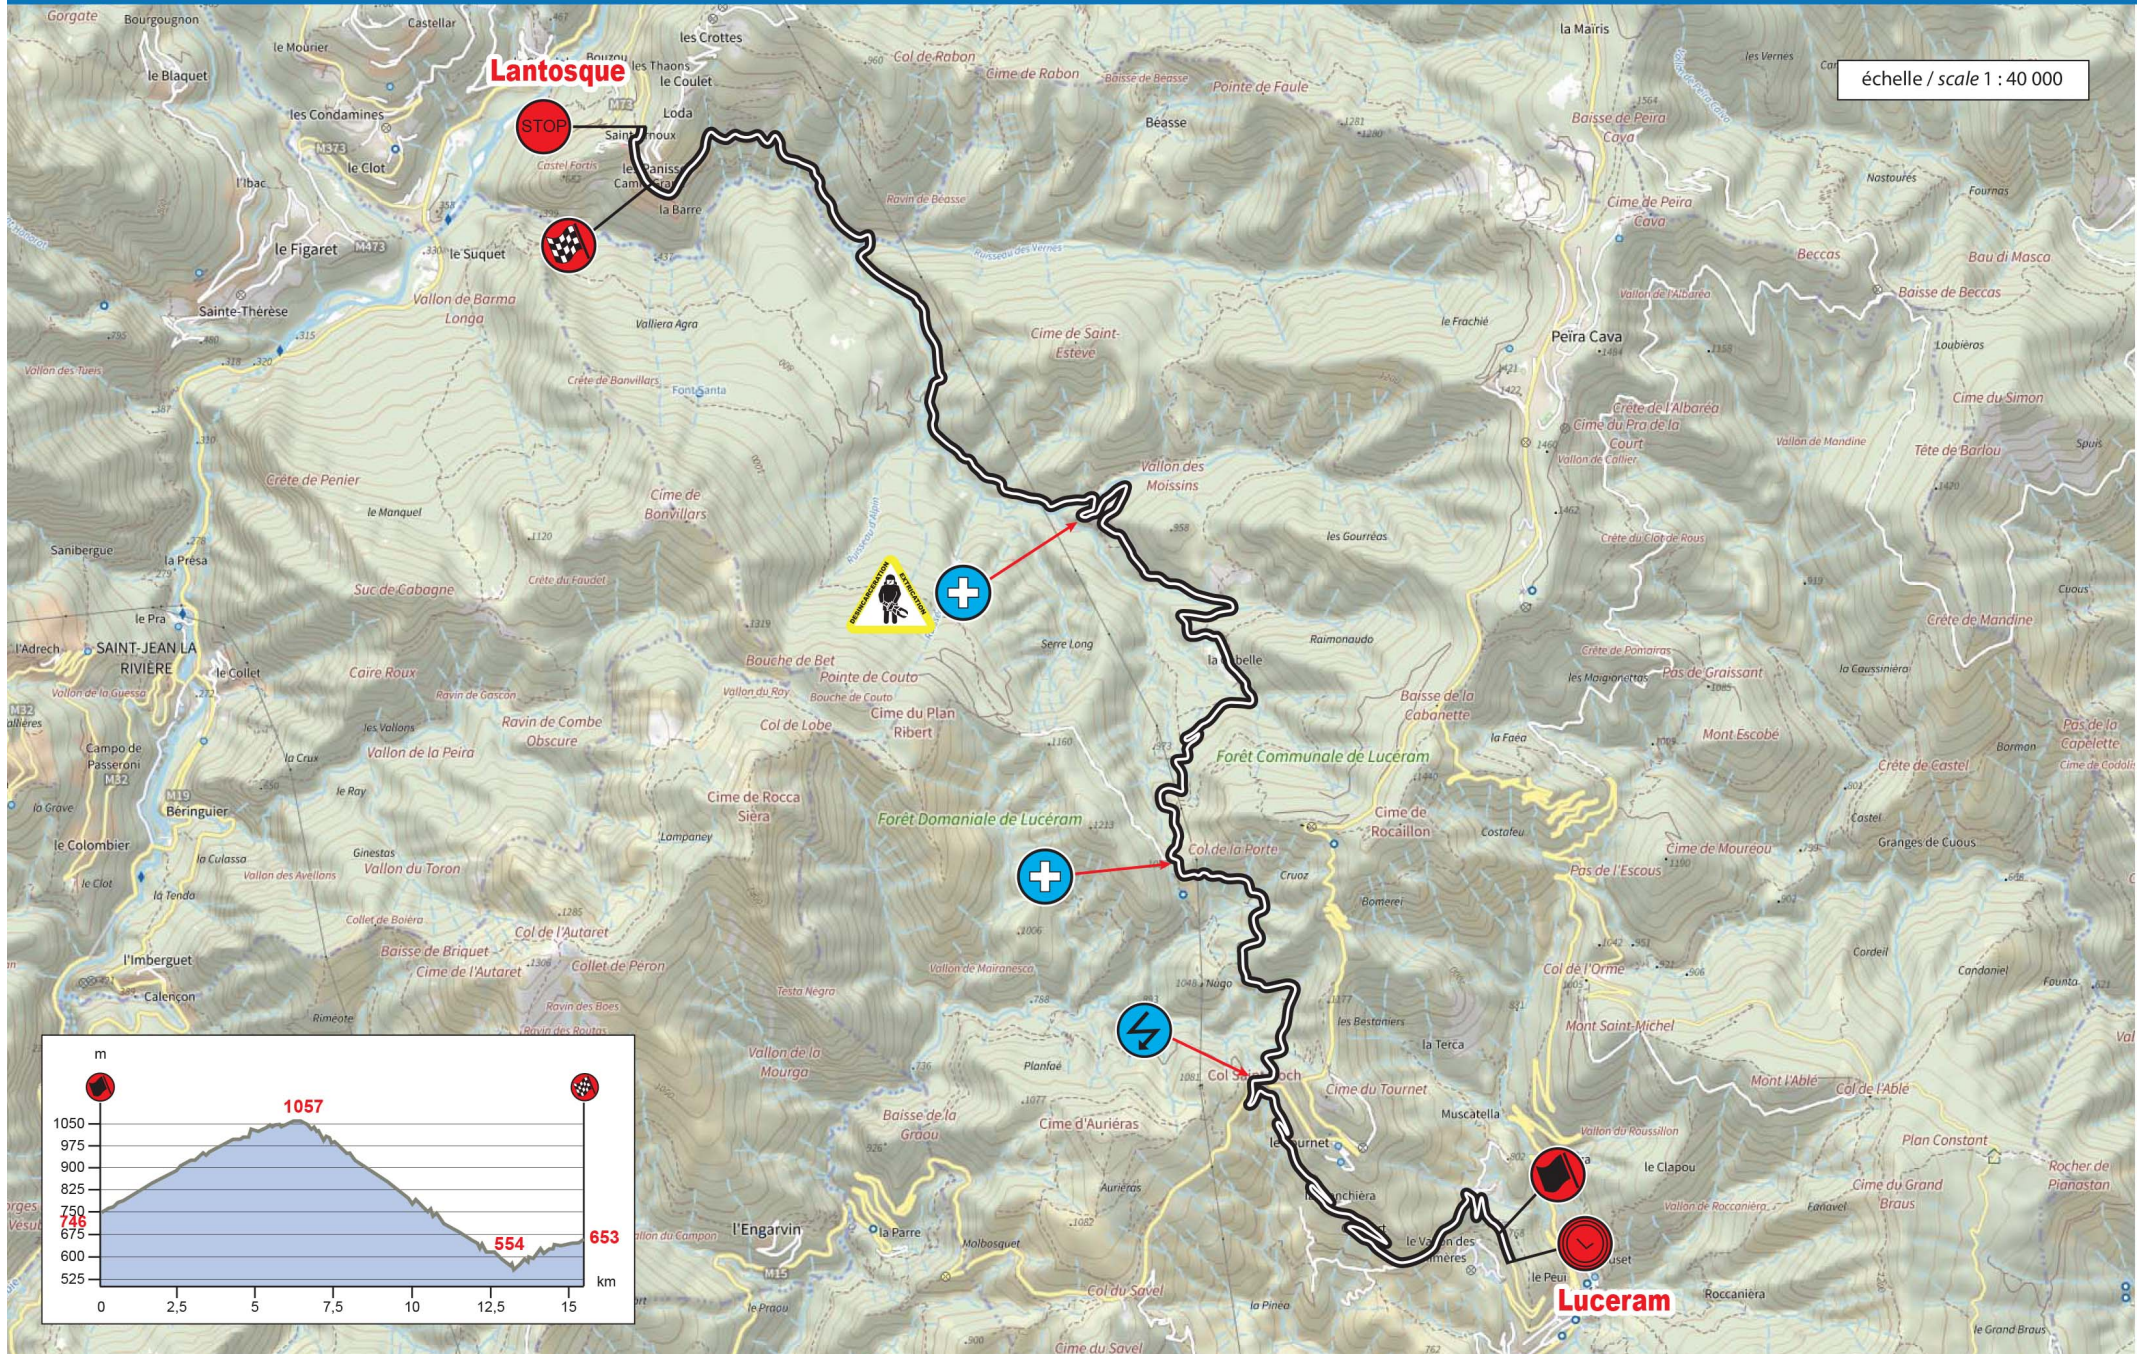

déviations / alternative roads

échelle / scale : 300 000

Monaco

NICE

MENTON

ES / SS 1
15,20 km

Luceram / Lantosque

jeudi 20 janvier
thursday 20 january

échelle / scale 1 : 40 000

ES / SS 2
23,25 km

La Bollène-Vésubie / Moulinet

jeudi 20 janvier
thursday 20 january

échelle / scale 1 : 34 000

ES / SS 3-6
18,33 km

Roure / Beuil

vendredi 21 janvier
friday 21 january

échelle / scale 1 : 34 000

ES / SS 4-7
13,49 km

Guillaumes / Péone / Valberg

vendredi 21 janvier
friday 21 january

ES / SS 5-8
17,11 km

Val-de-Chalvagne / Entrevaux

vendredi 21 janvier
friday 21 january

ES / SS 10-12
17,04 km

ES / SS 14-16
19,37 km

La Penne / Collongues

dimanche 23 janvier
sunday 23 january

échelle / scale 1 : 45 000