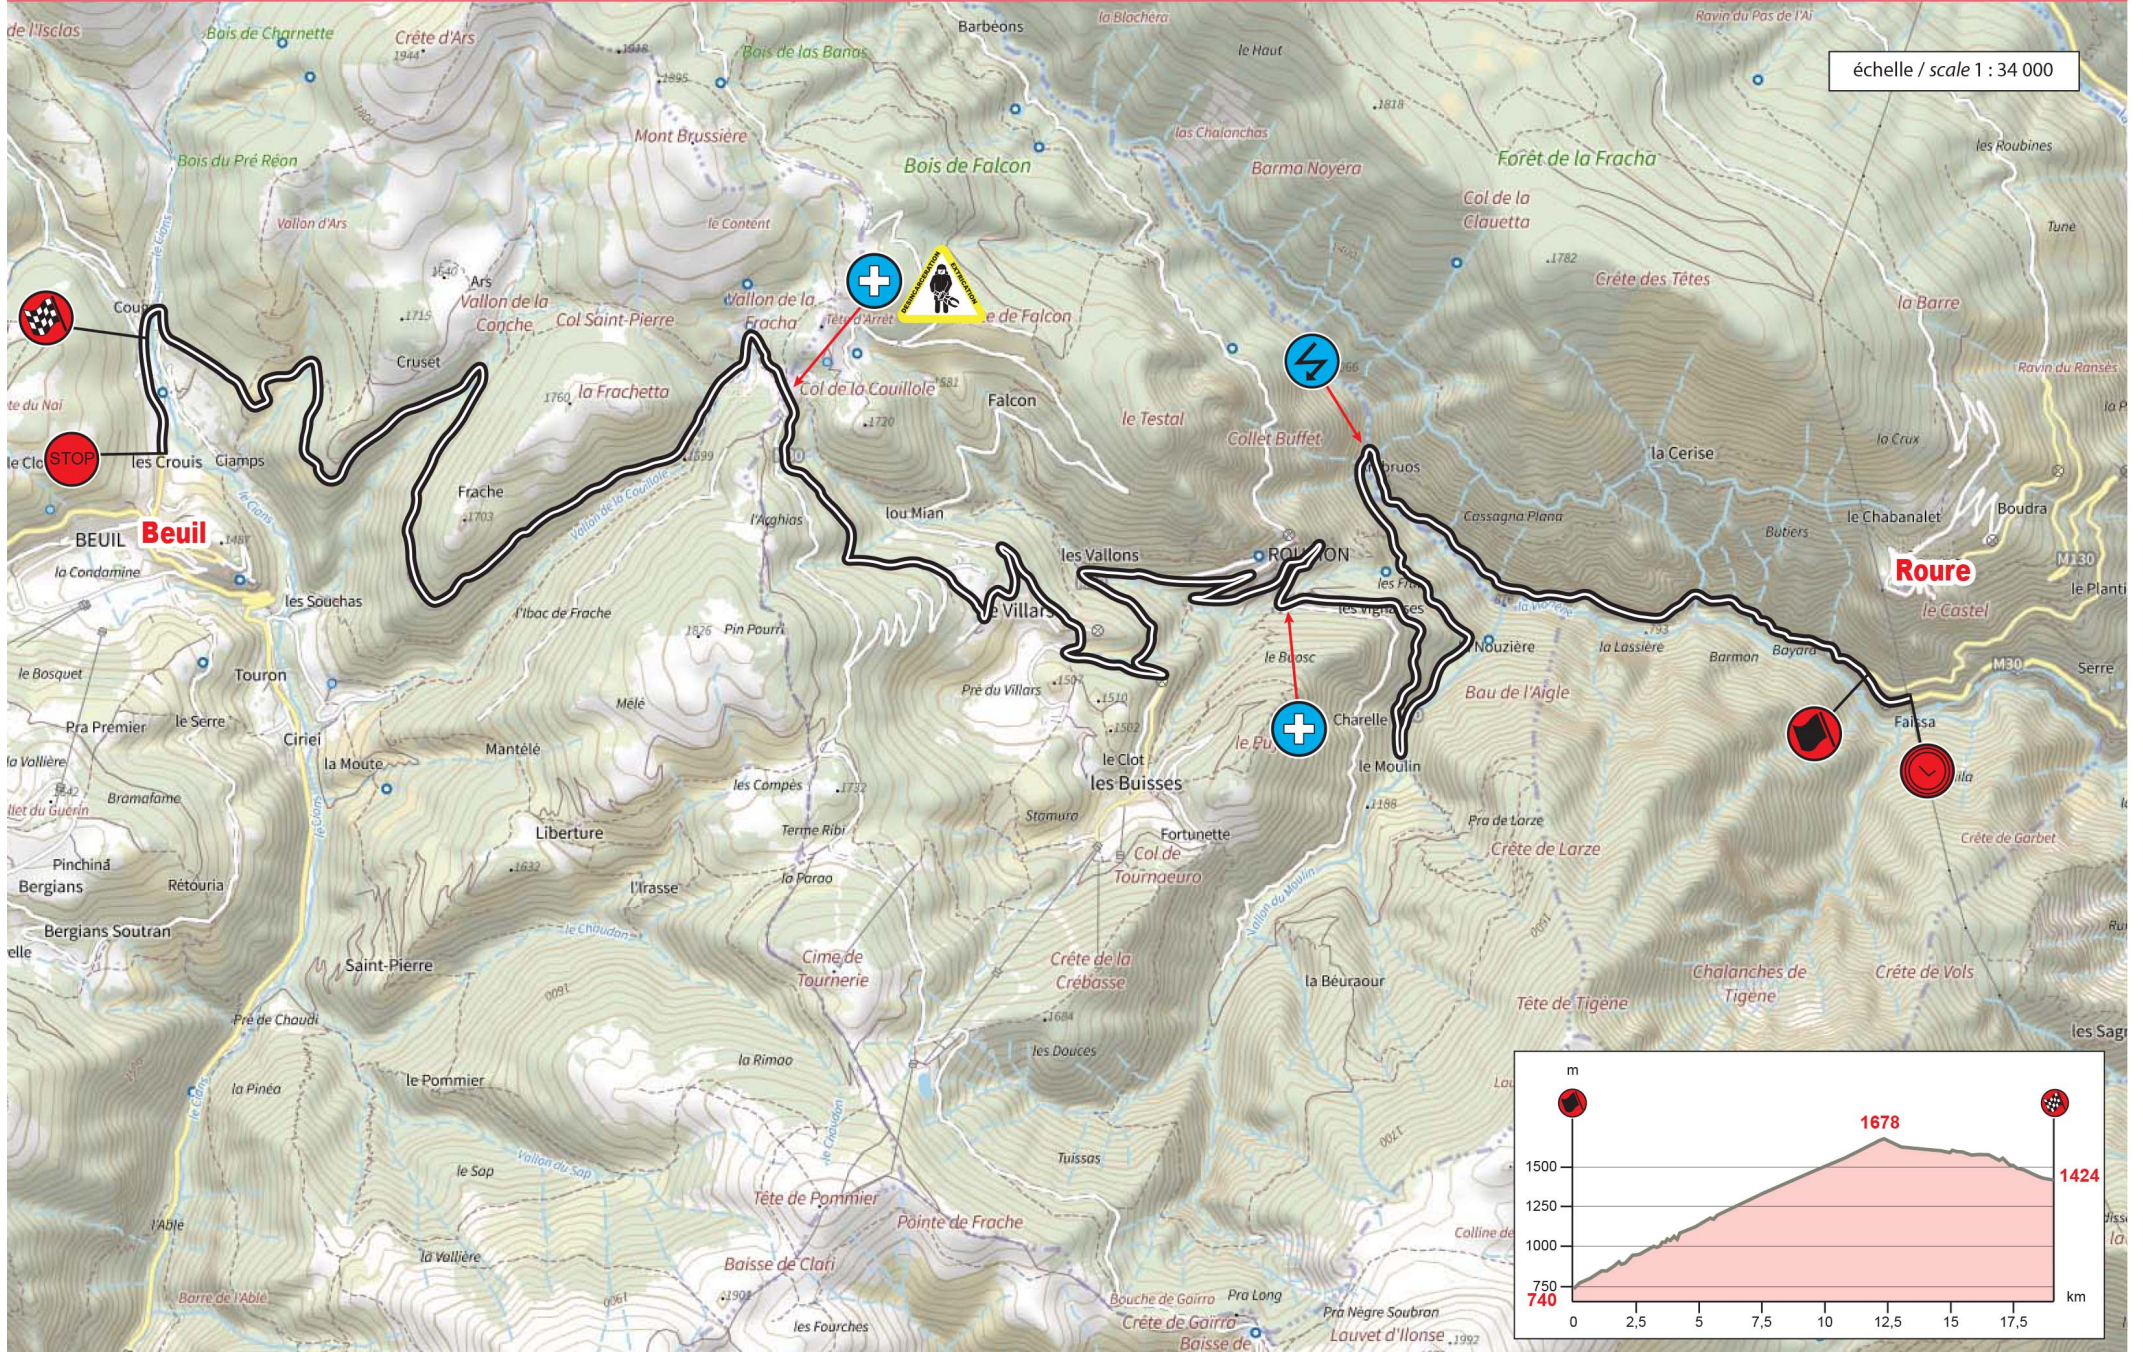

échelle / scale 1 : 40 000

ES / SS 2
23,25 km

La Bollène-Vésubie / Moulinet

jeudi 20 janvier
thursday 20 january

échelle / scale 1 : 34 000

ES / SS 3-6
18,33 km

Roure / Beuil

vendredi 21 janvier
friday 21 january

échelle / scale 1 : 34 000

ES / SS 4-7
13,49 km

Guillaumes / Péone / Valberg

vendredi 21 janvier
friday 21 january

ES / SS 5-8
17,11 km

Val-de-Chalvagne / Entrevaux

vendredi 21 janvier
friday 21 january

ES / SS 10-12
17,04 km

Saint-Jeannet / Malijai

samedi 22 janvier
saturday 22 january

échelle / scale 1 : 57 000

ES / SS 11-13
20,79 km

Saint-Geniez / Thoard

samedi 22 janvier
saturday 22 january

échelle / scale 1 : 49 000

Thoard

ES / SS 14-16
19,37 km

La Penne / Collongues

dimanche 23 janvier
sunday 23 january

échelle / scale 1 : 45 000