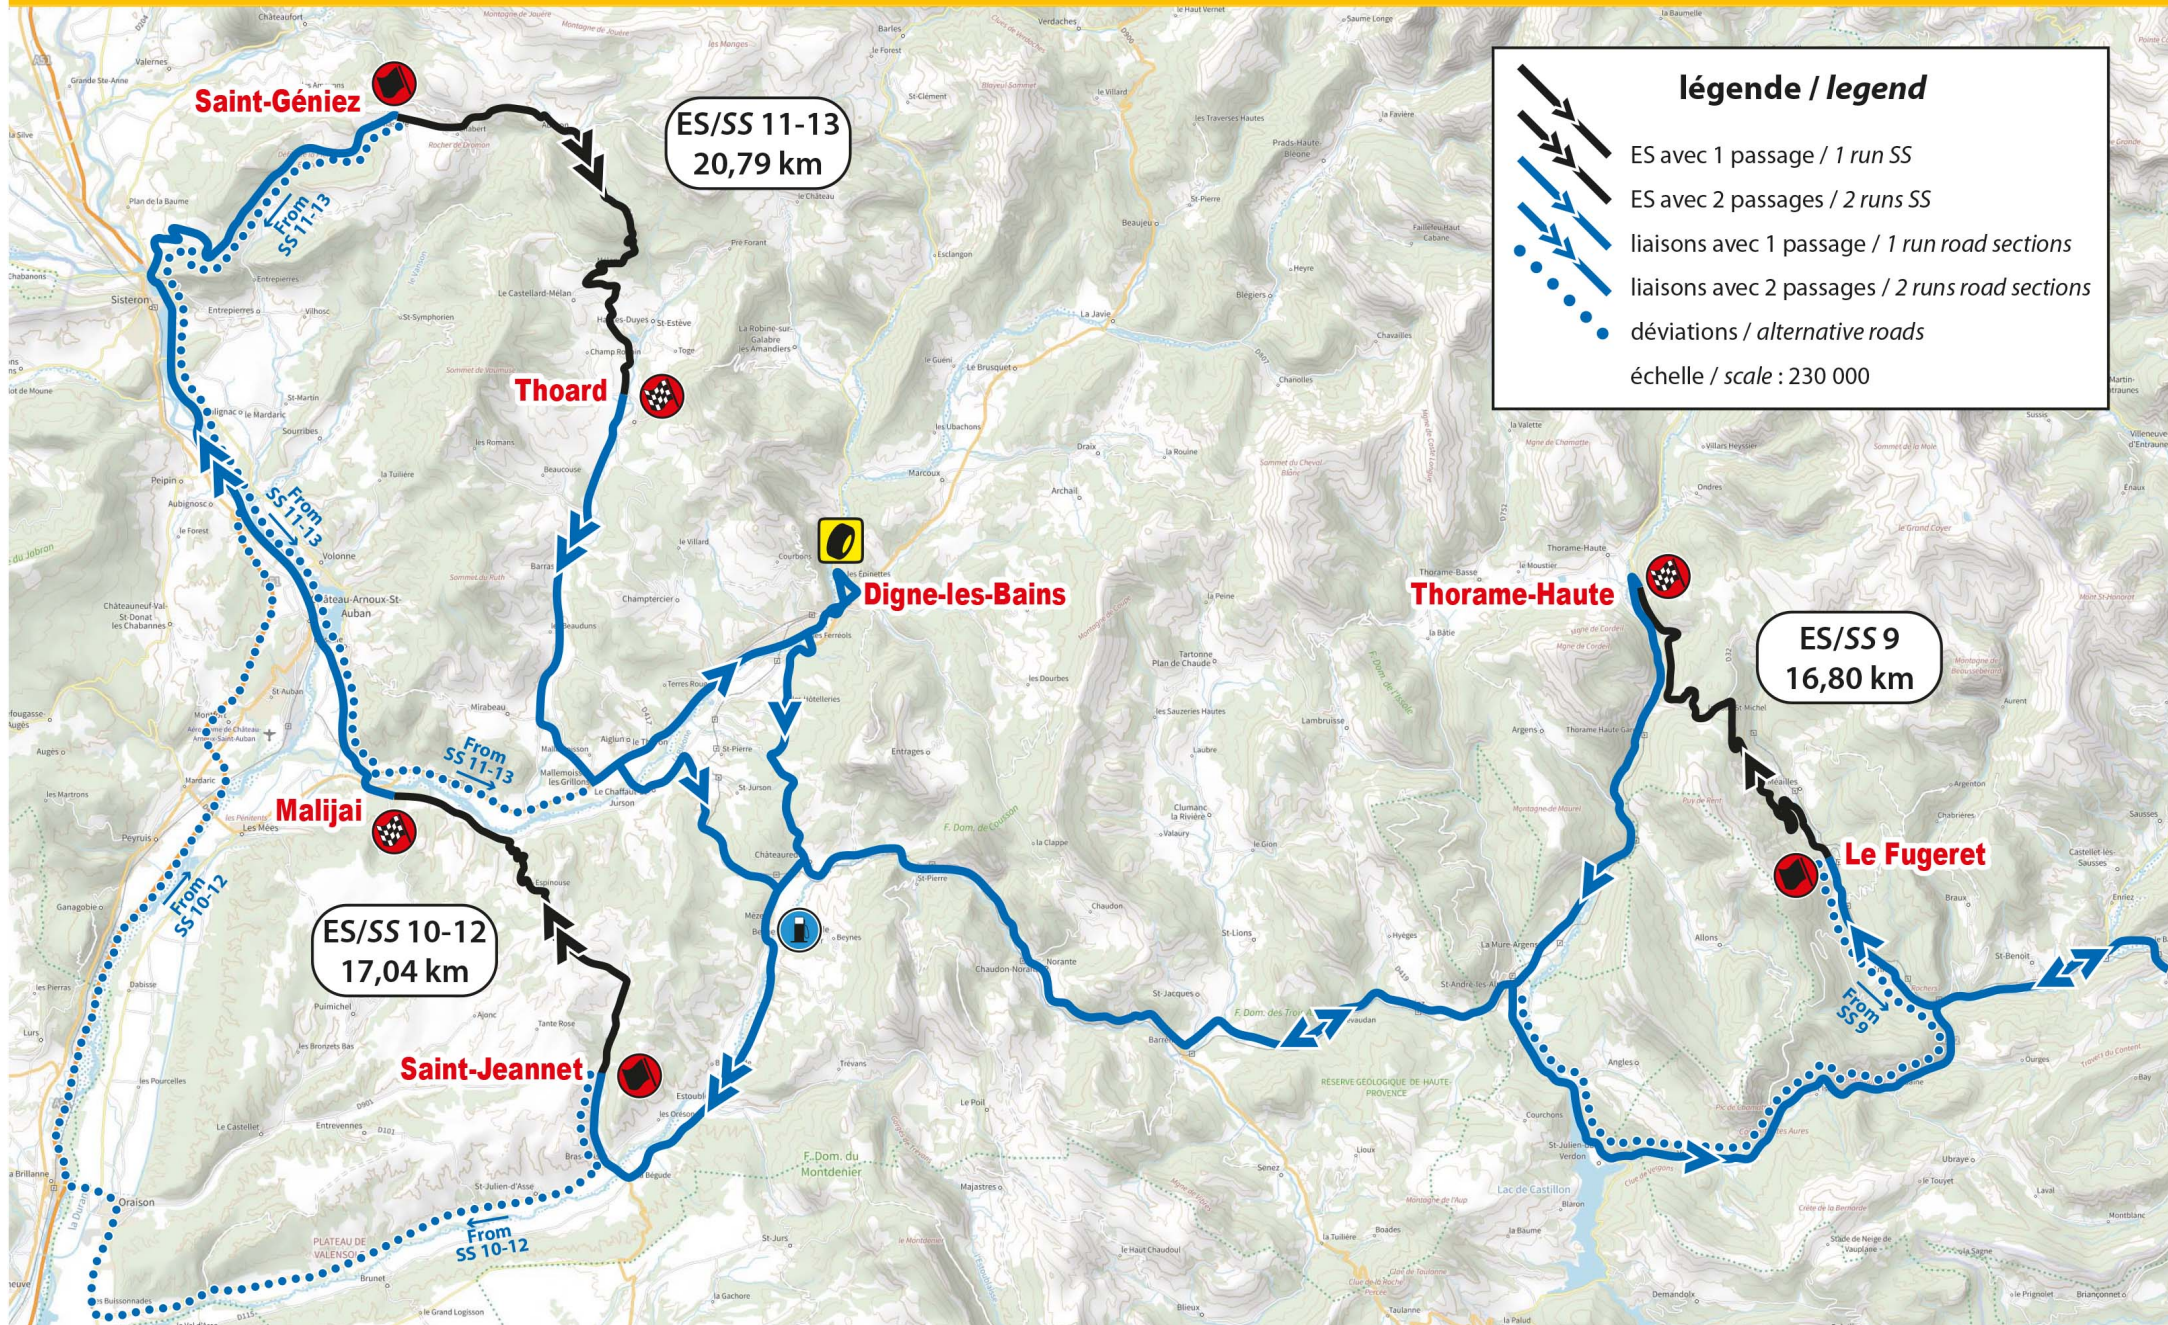

déviations / alternative roads

échelle / scale : 300 000

Monaco

NICE

MENTON

ES / SS 1
15,20 km

Luceram / Lantosque

jeudi 20 janvier
thursday 20 january

échelle / scale 1 : 40 000

ES / SS 2
23,25 km

La Bollène-Vésubie / Moulinet

jeudi 20 janvier
thursday 20 january

échelle / scale 1 : 34 000

ES / SS 3-6
18,33 km

Roure / Beuil

vendredi 21 janvier
friday 21 january

Saint-Jeannet / Malijai

samedi 22 janvier
saturday 22 january

échelle / scale 1 : 57 000

ES / SS 11-13
20,79 km

Saint-Geniez / Thoard

samedi 22 janvier
saturday 22 january

échelle / scale 1 : 49 000

Thoard

ES / SS 14-16
19,37 km

La Penne / Collongues

dimanche 23 janvier
sunday 23 january

échelle / scale 1 : 45 000