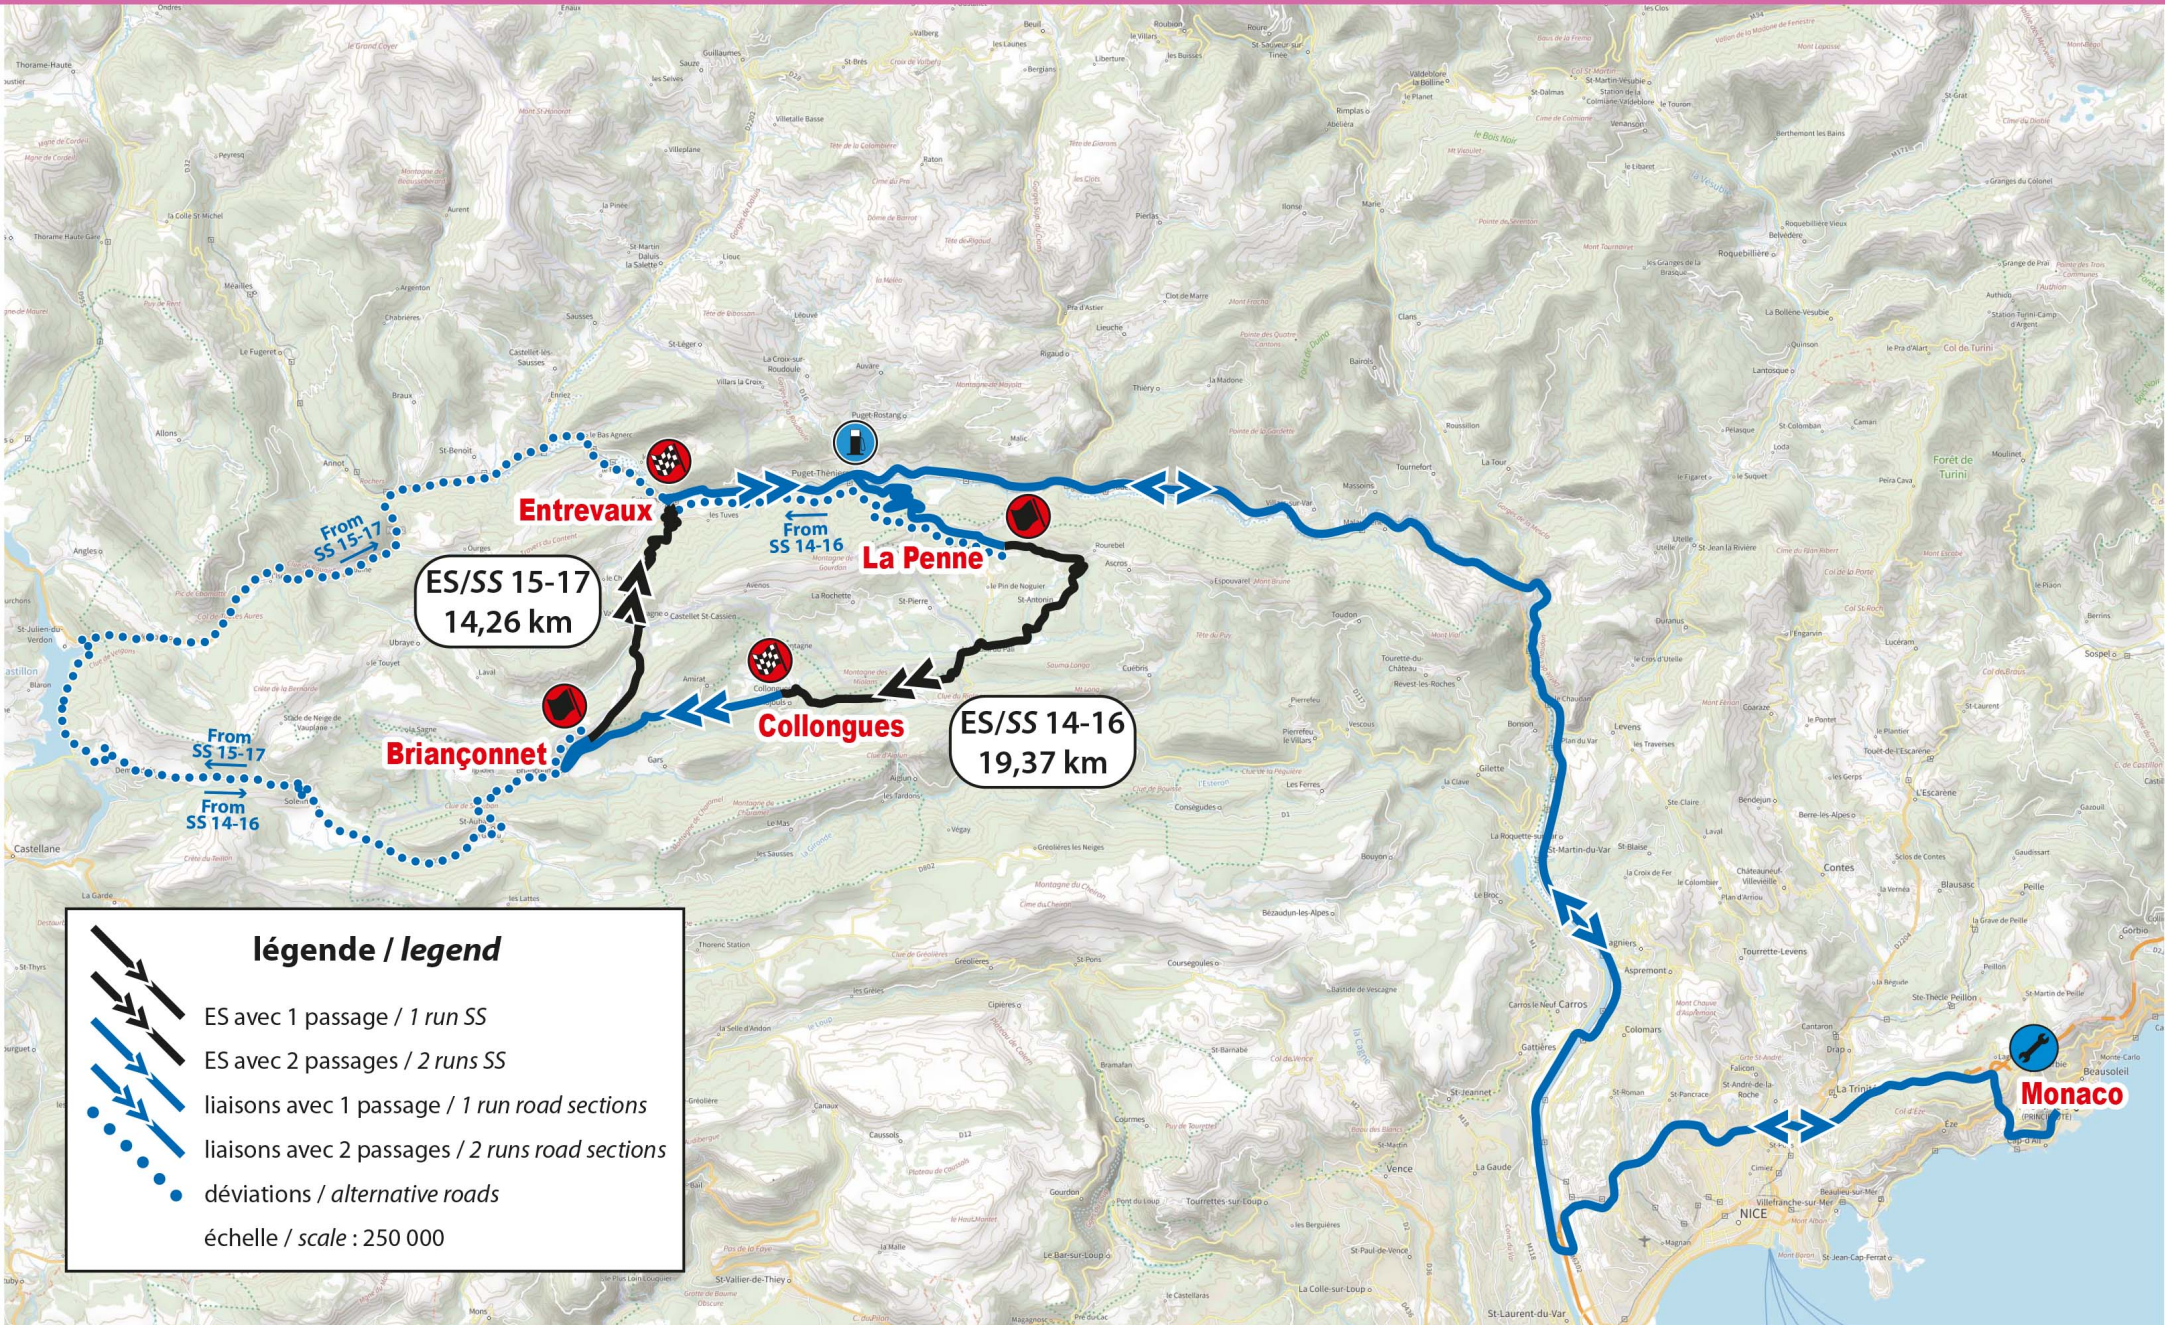

déviations / alternative roads

échelle / scale : 300 000

Monaco

NICE

MENTON

ES / SS 1
15,20 km

Luceram / Lantosque

jeudi 20 janvier
thursday 20 january

échelle / scale 1 : 40 000

ES / SS 2
23,25 km

La Bollène-Vésubie / Moulinet

jeudi 20 janvier
thursday 20 january

échelle / scale 1 : 34 000

ES / SS 3-6
18,33 km

Roure / Beuil

vendredi 21 janvier
friday 21 january

Saint-Jeannet / Malijai

samedi 22 janvier
saturday 22 january

échelle / scale 1 : 57 000

ES / SS 11-13
20,79 km

Saint-Geniez / Thoard

samedi 22 janvier
saturday 22 january

échelle / scale 1 : 49 000

Thoard

ES / SS 14-16
19,37 km

La Penne / Collongues

dimanche 23 janvier
sunday 23 january

échelle / scale 1 : 45 000