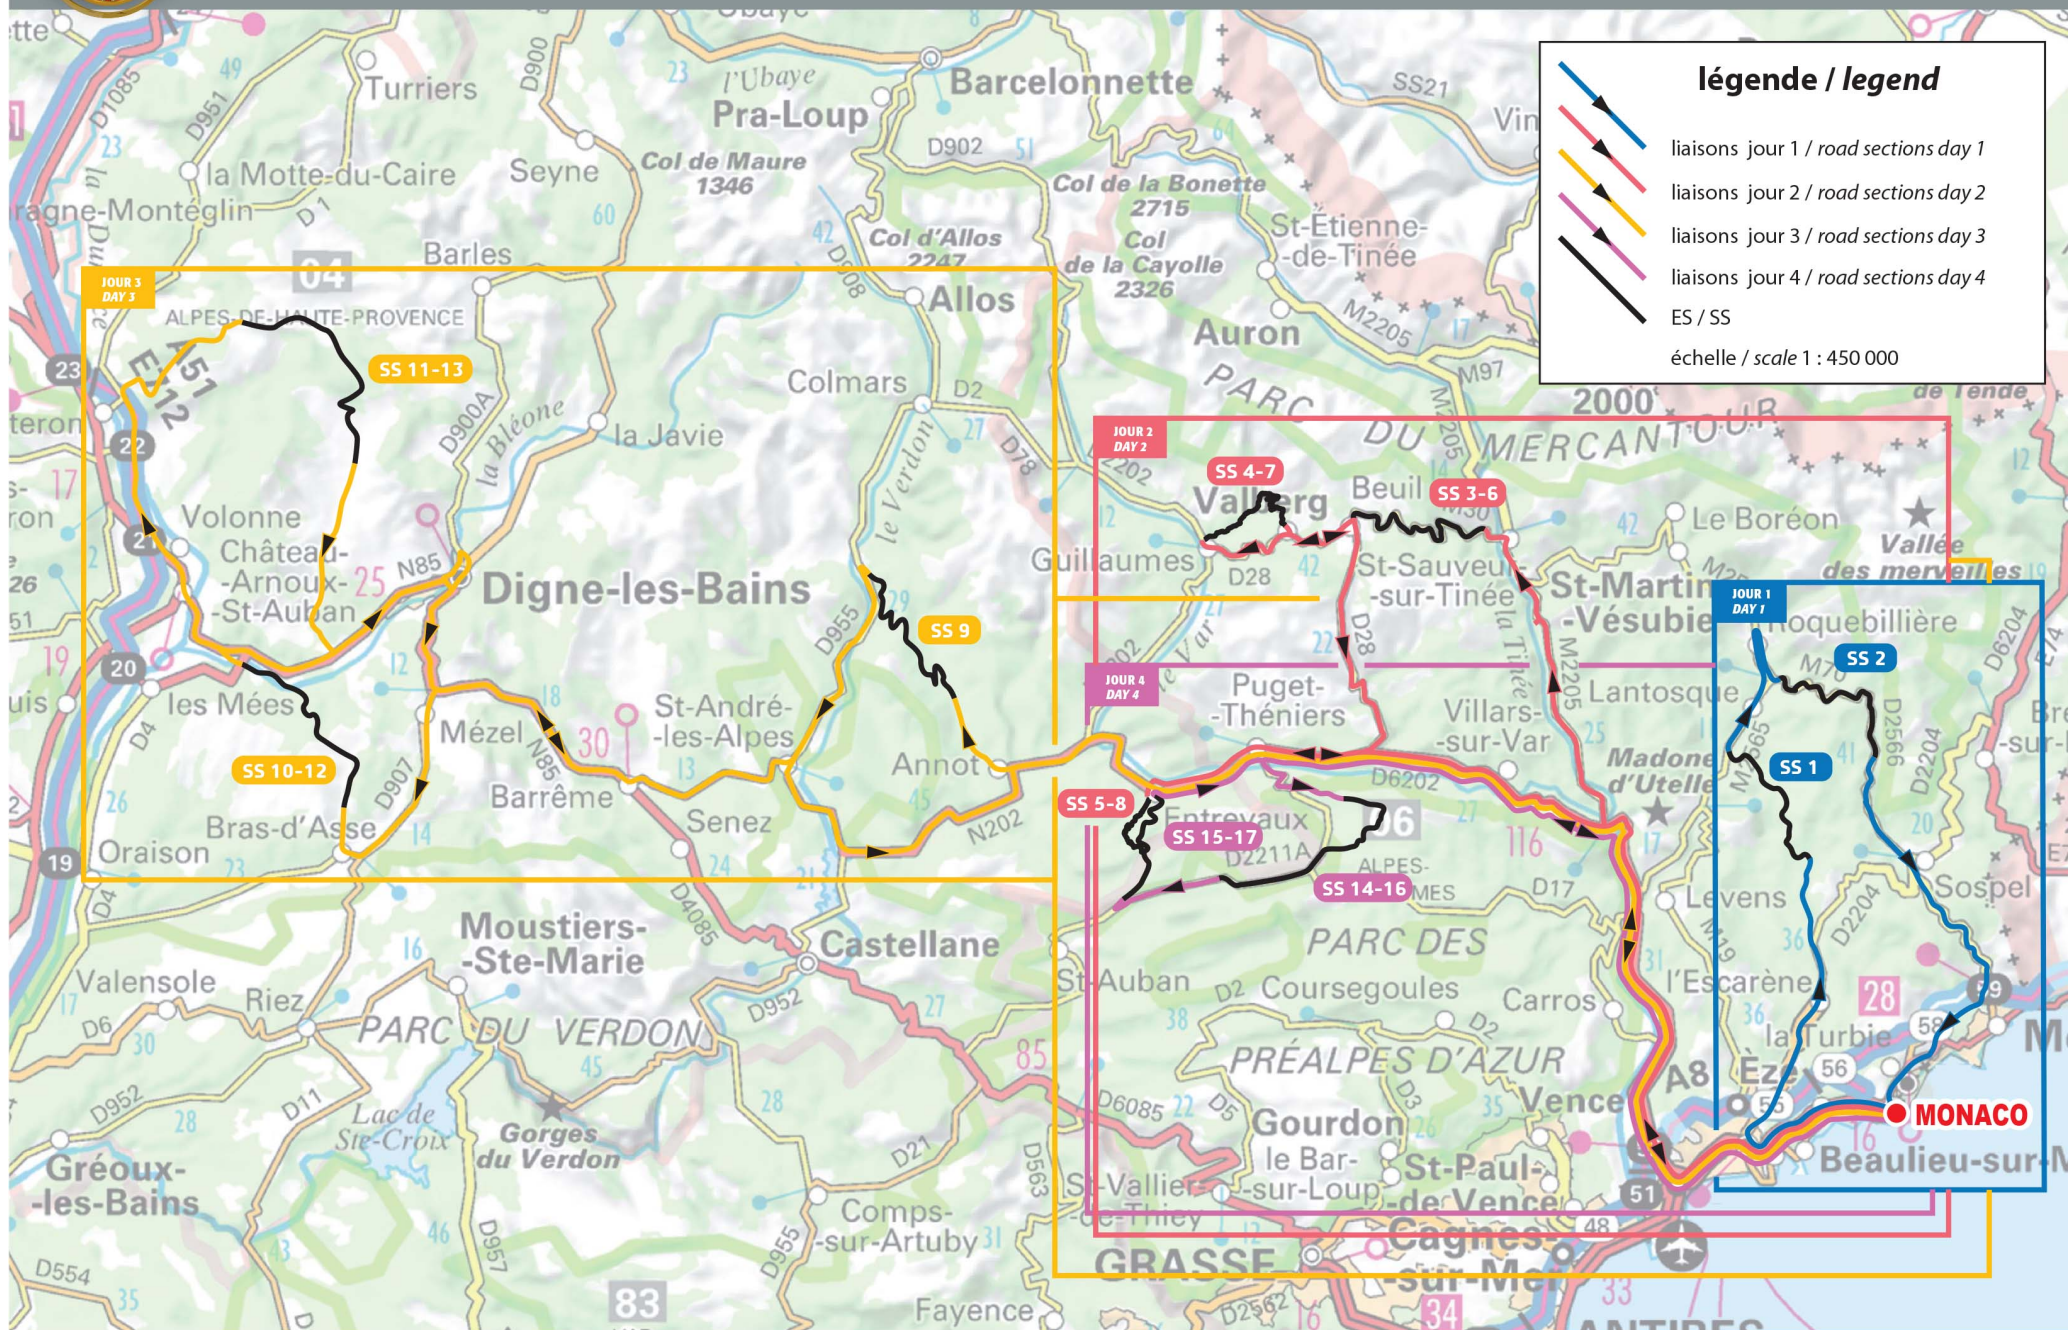

Carte Générale / Overview Map

légende / legend

- liaisons jour 1 / road sections day 1
 - liaisons jour 2 / road sections day 2
 - liaisons jour 3 / road sections day 3
 - liaisons jour 4 / road sections day 4
 - ES / SS
- échelle / scale 1 : 450 000

légende / legend

- ES avec 1 passage / 1 run SS
- ES avec 2 passages / 2 runs SS
- liaisons avec 1 passage / 1 run road sections
- liaisons avec 2 passages / 2 runs road sections
- déviations / alternative roads

échelle / scale : 185 000

ES/SS 4-7
13,49 km

Valberg

Beuil

Roure

Guillaumes

ES/SS 3-6
18,33 km

Puget-Théniers

déviations / alternative roads

échelle / scale : 300 000

Monaco

NICE

MENTON

ES / SS 1
15,20 km

Luceram / Lantosque

jeudi 20 janvier
thursday 20 january