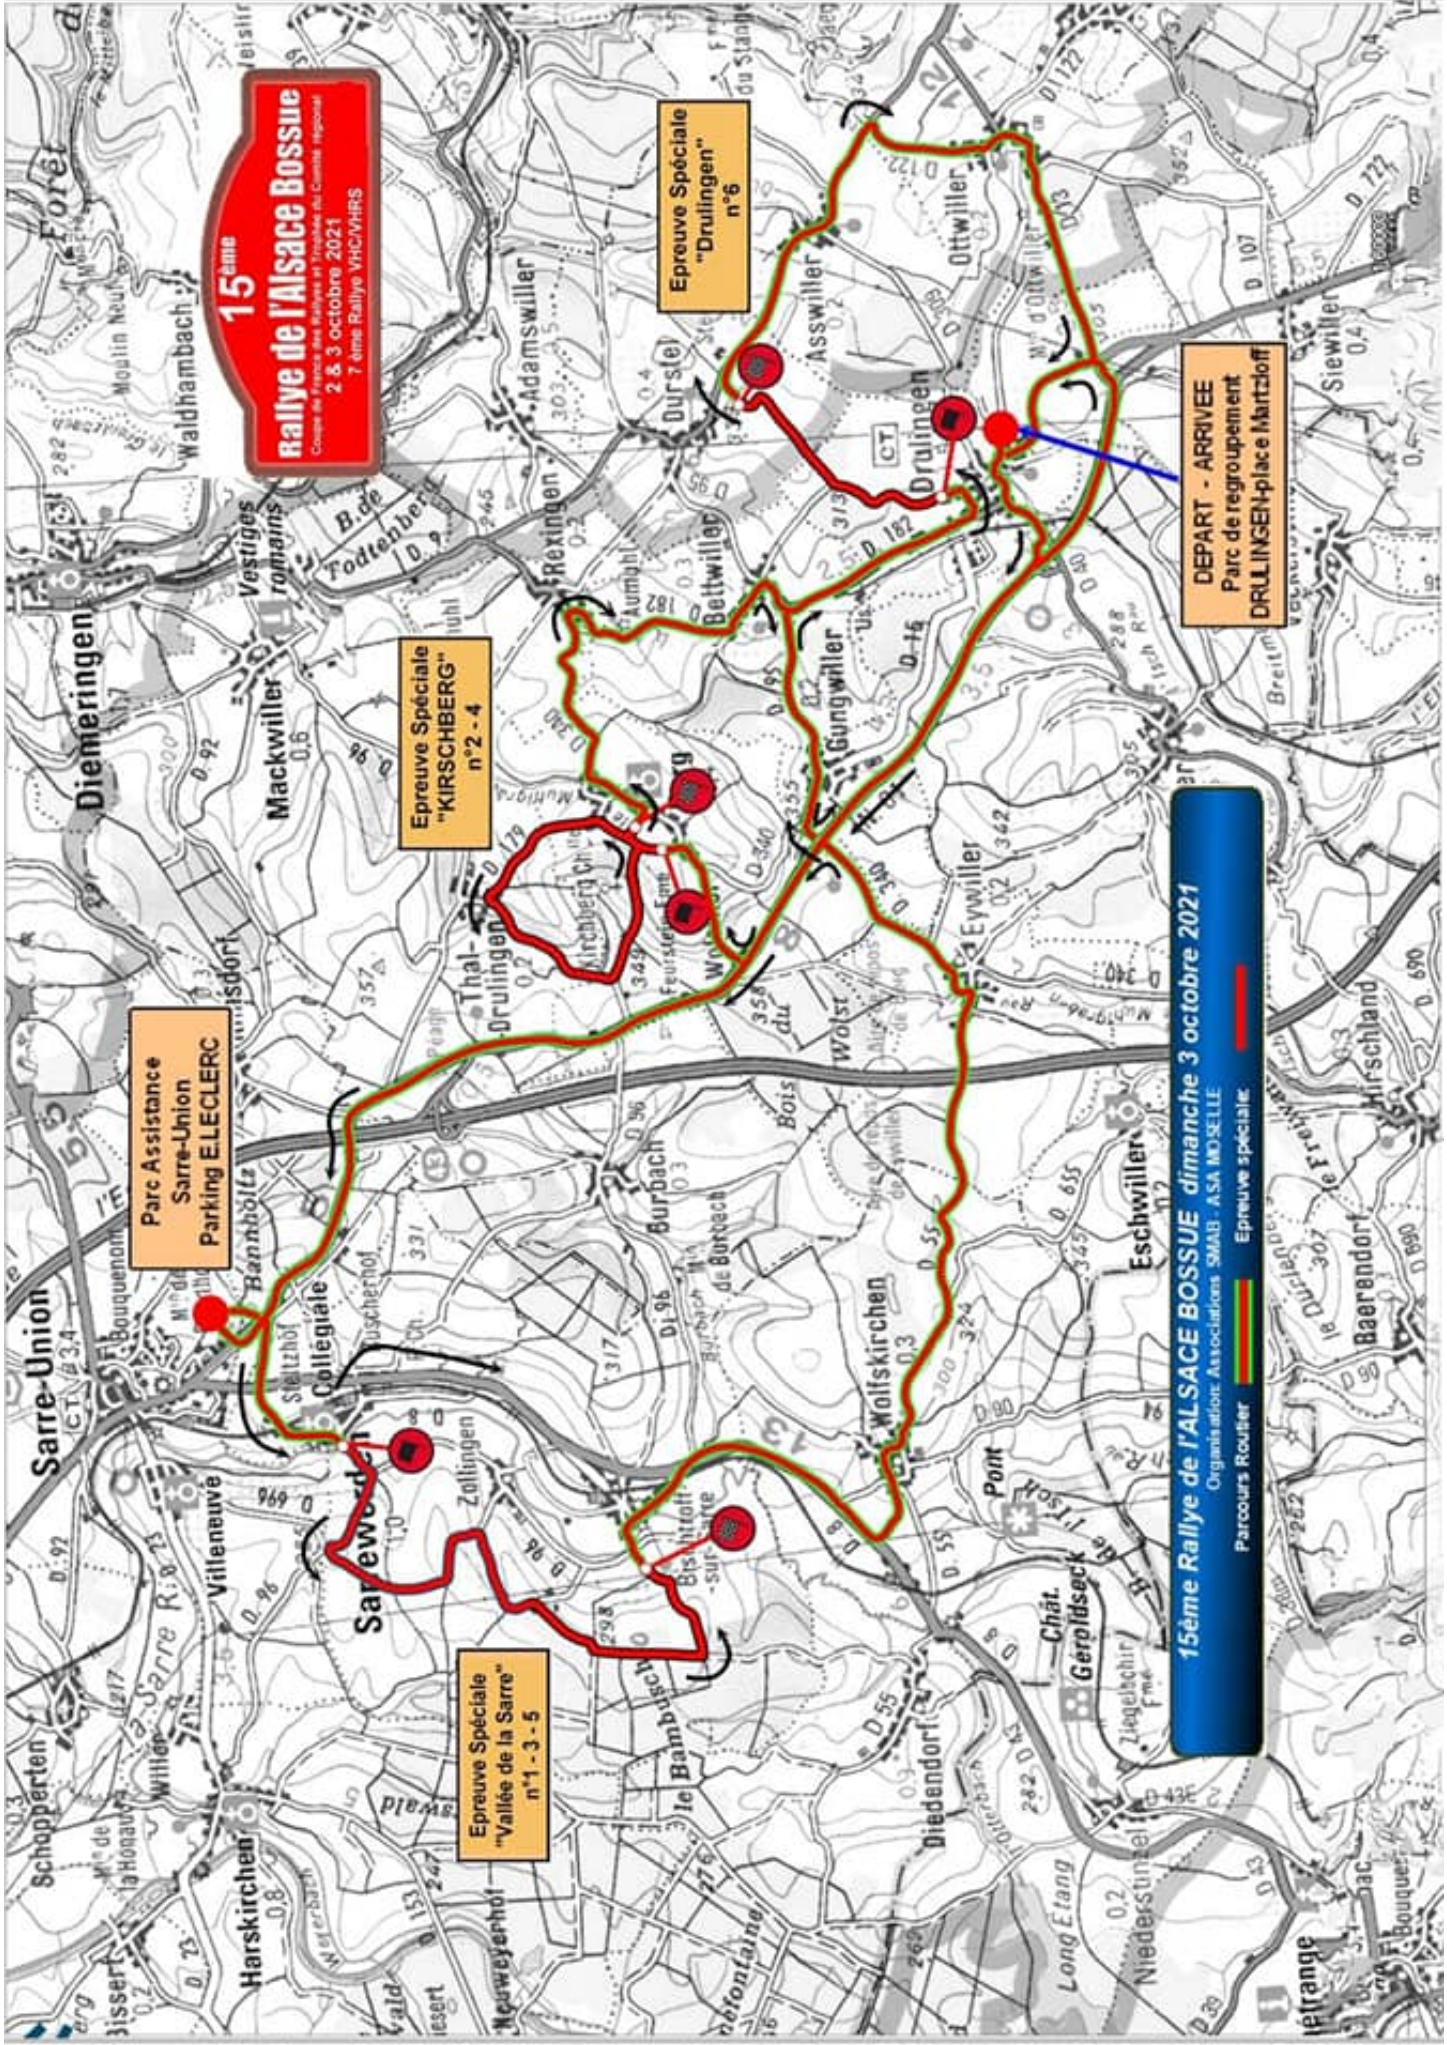

15 km  
Nativité de l'Alsace Bossue  
Dimanche 3 octobre 2021  
ES Drulingen - 2.13km

Dimanche 3 octobre 2021  
ES Drulingen - 2.13km

**15ème**  
**Rallye de l'Alsace Bossue**  
Coupes de France des Rallyes et Triathlon du Comité Régional  
**2 & 3 octobre 2021**  
7ème Rallye VHC/VHRS

Epreuve Spéciale  
"Drulingen"  
n°6

DEPART - ARRIVEE  
Parc de regroupement  
DRULINGEN-Place Martzloff

Epreuve Spéciale  
"KIRSCHBERG"  
n°2 - 4

Parc Assistance  
Sarre-Union  
Parking ELECLERC

**15ème Rallye de l'ALSACE BOSSUE dimanche 3 octobre 2021**  
Organisation: Associations SMAAB - ASA MOSELLE  
Parcours Routier      Epreuve spéciale

Epreuve Spéciale  
"Vallée de la Sarre"  
n°1 - 3 - 5

**15<sup>ème</sup>**  
**Rallye de l'Alsace Bossue**  
Circuit de France des Rallyes et Trièves du Comité régional  
2 & 3 octobre 2021  
7<sup>ème</sup> Rallye VHC/VHRS

**Dimanche 3 octobre 2021**  
**ES Vallée de la SARRE - 6.51 km**