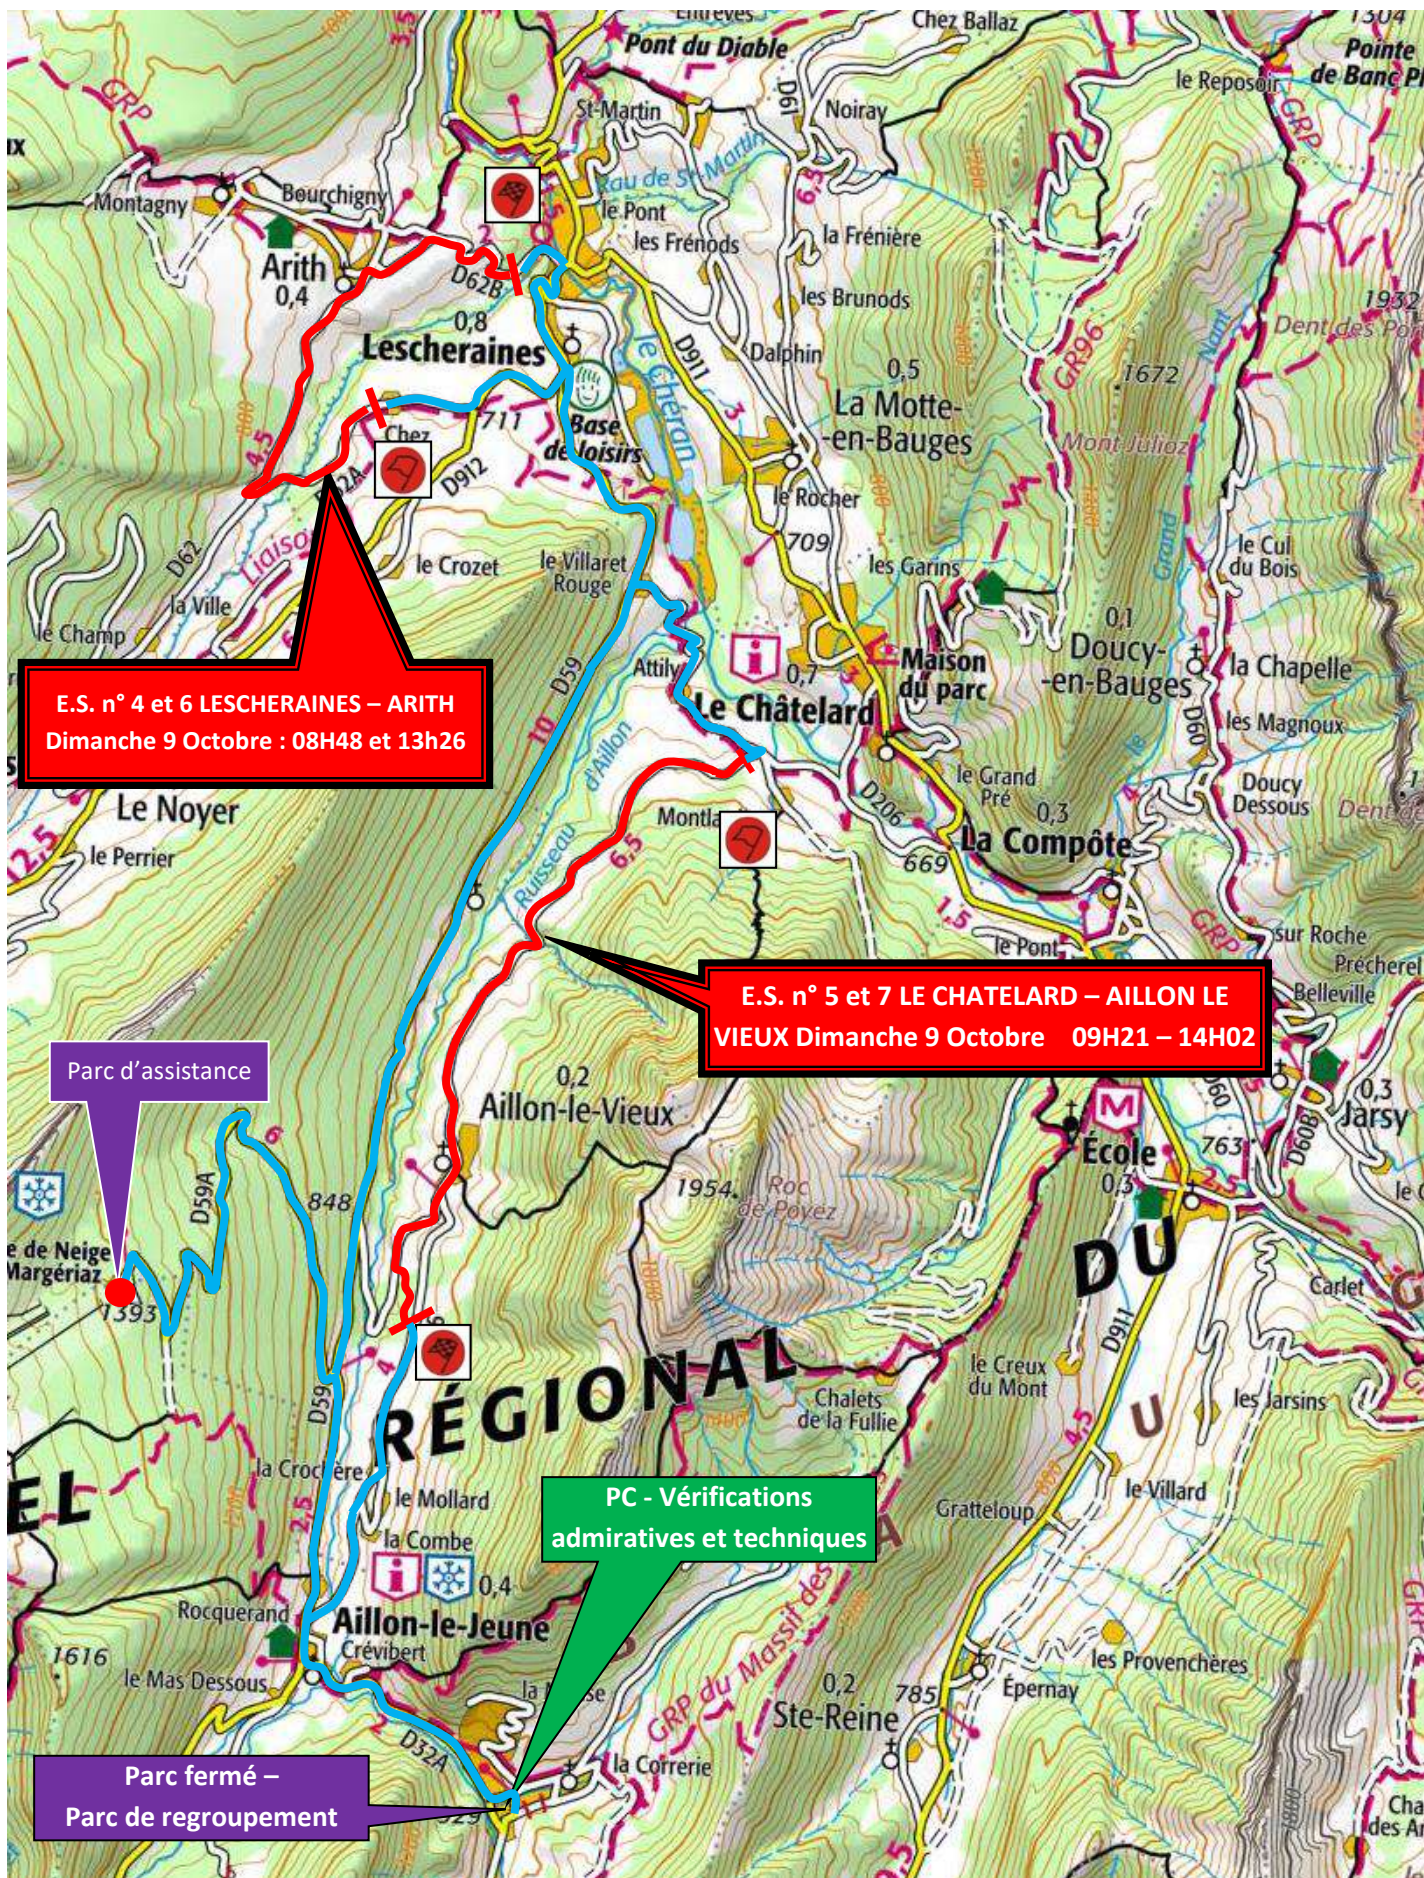

**E.S. n° 2 JARSY - DOUCY**  
Samedi 8 Octobre: 15H31

**E.S. n°1-3 LESCHERAINES – ARITH**  
Samedi 8 Octobre : 14H48 et 19H49

Parc d'assistance

Parc fermé –  
Parc de regroupement

PC - Vérifications  
admiratives et techniques

**E.S. n° 4 et 6 LESCHERAINES – ARITH**  
Dimanche 9 Octobre : 08H48 et 13h26

**E.S. n° 5 et 7 LE CHATELARD – AILLON LE VIEUX**  
Dimanche 9 Octobre 09H21 – 14H02

Parc d'assistance

PC - Vérifications  
admiratives et techniques

Parc fermé –  
Parc de regroupement