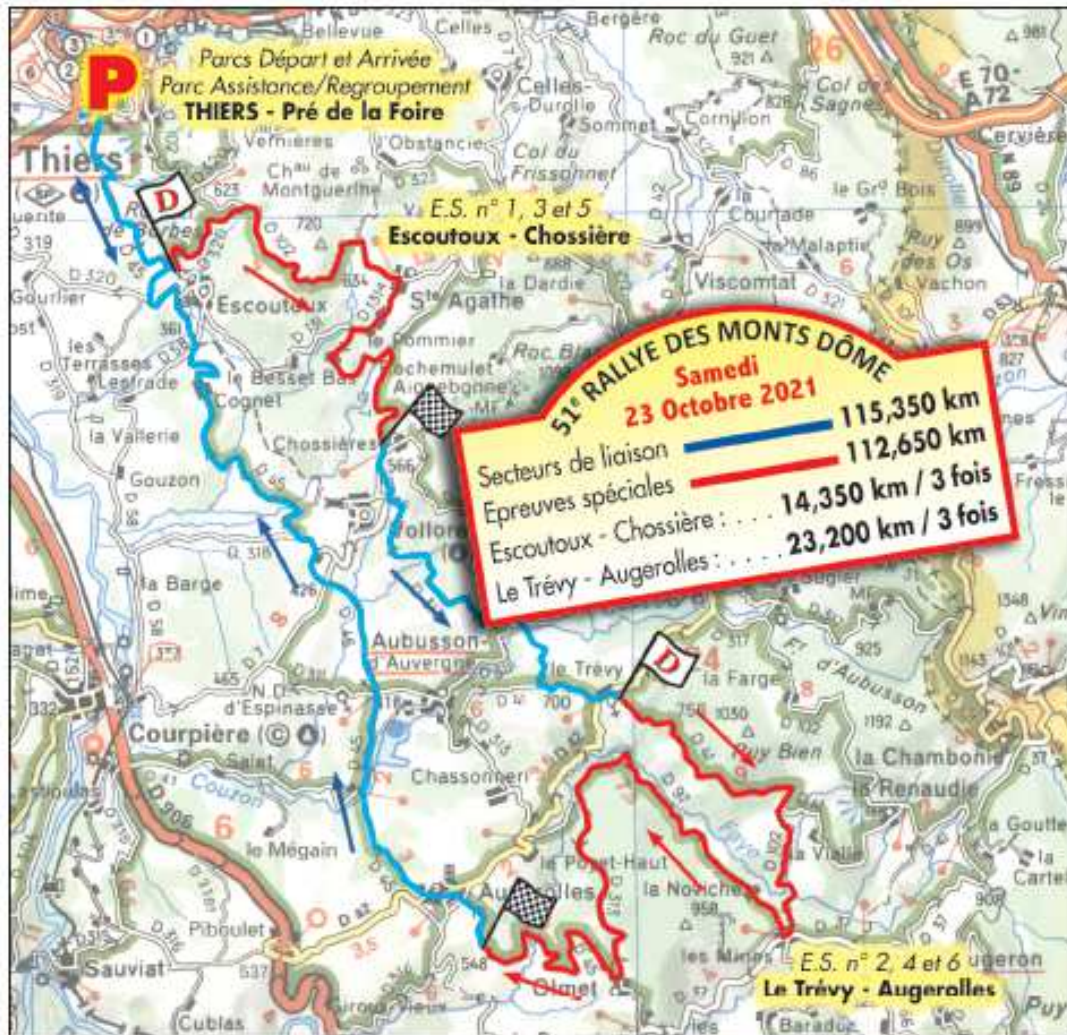

51^e RALLYE NATIONAL DES MONTS DÔME

16^e Rallye National V.H.C.

22 ET 23
OCTOBRE
2021

THIERS - Départ : 8 h 00 - Regroupements : 10 h 03 / 14 h 03
 Parcs assistance : 11 h 45 / 14 h 50 - Arrivée : 16 h 52
 ES 1, 3 et 5 : 8 h 30 - 12 h 30 - 15 h 35 / ES 2, 4 et 6 : 9 h 08 - 13 h 08 - 16 h 13

SAPEC

www.asadomeforez.com

**Epreuve de Classement n° 01 – 03 – 05
LES MARTEAUX – CHOSSIÈRE
3 passage 08h30 - 12h30 - 15h35**

**Epreuve de Classement n° 02 – 04 – 06
LE TREVY – AUGEROLLES
3 passage 09h08 - 13h08 - 16h13**

SÉCURITÉ RALLYE
FFSA!

AMIS SPECTATEURS
LES SEULS ENDROITS
AUTORISÉS
SONT
**MATÉRIALISÉS
PAR DU VERT***
SUIVEZ LES FLÈCHES!

LA SÉCURITÉ EN RALLYE C'EST L'AFFAIRE DE TOUS

SÉCURITÉ RALLYE
FFSA!

**« Vous aimez le rallye.
Respectez la signalisation,
et les consignes des commissaires...
pour profiter du spectacle
en toute sécurité... »**