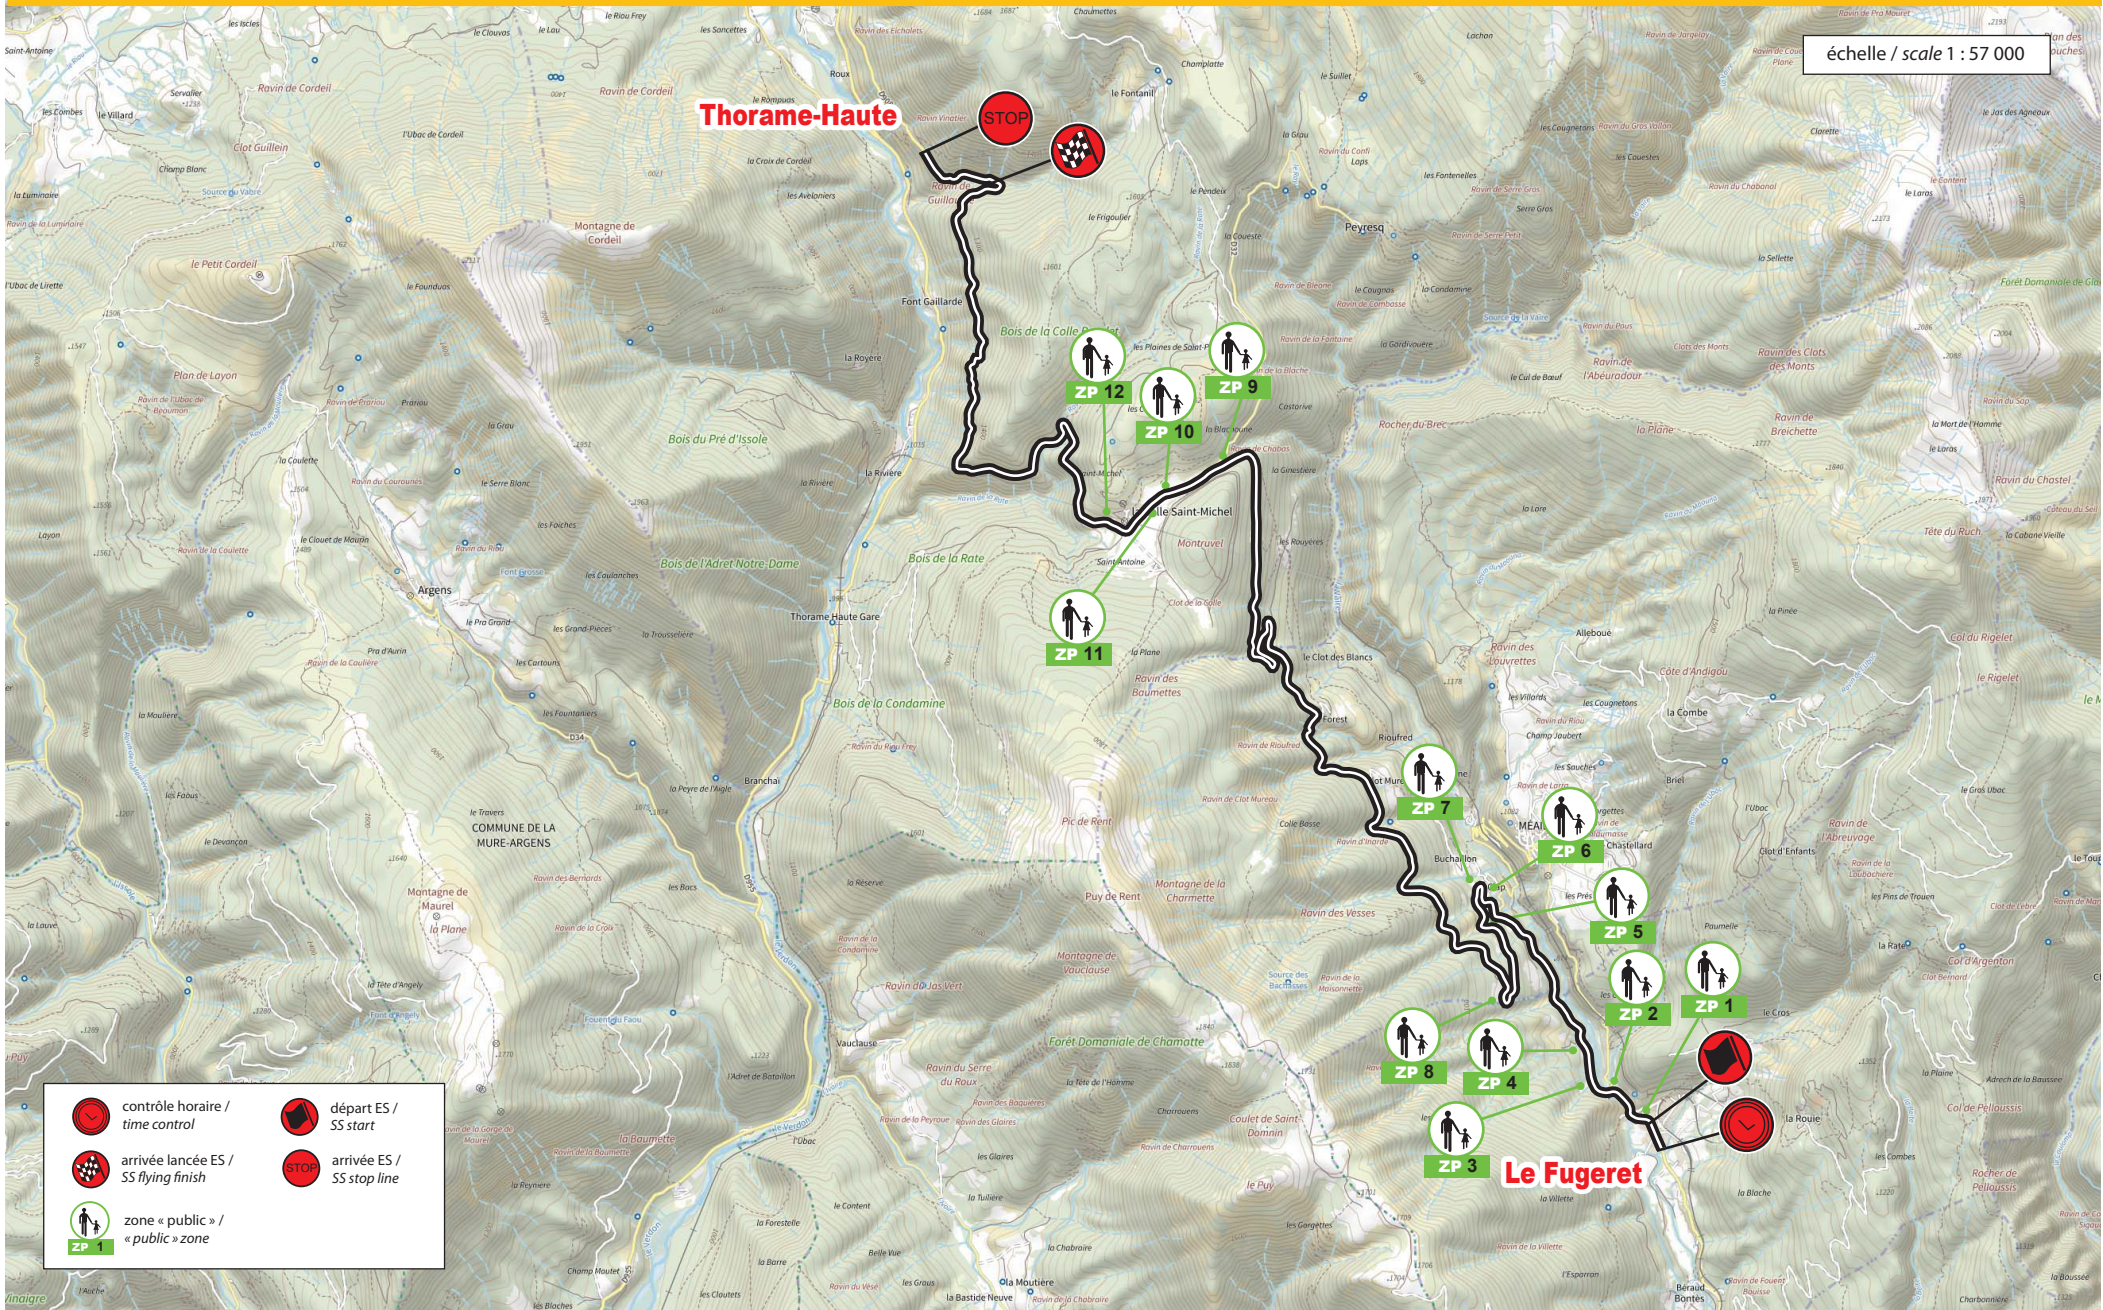

ES / SS 9
16,80 km

Le Fugeret / Thorame-Haute

samedi 22 janvier
saturday 22 january

échelle / scale 1 : 57 000

	contrôle horaire / time control		départ ES / SS start
	arrivée lancée ES / SS flying finish		arrivée ES / SS stop line
	zone « public » / « public » zone		